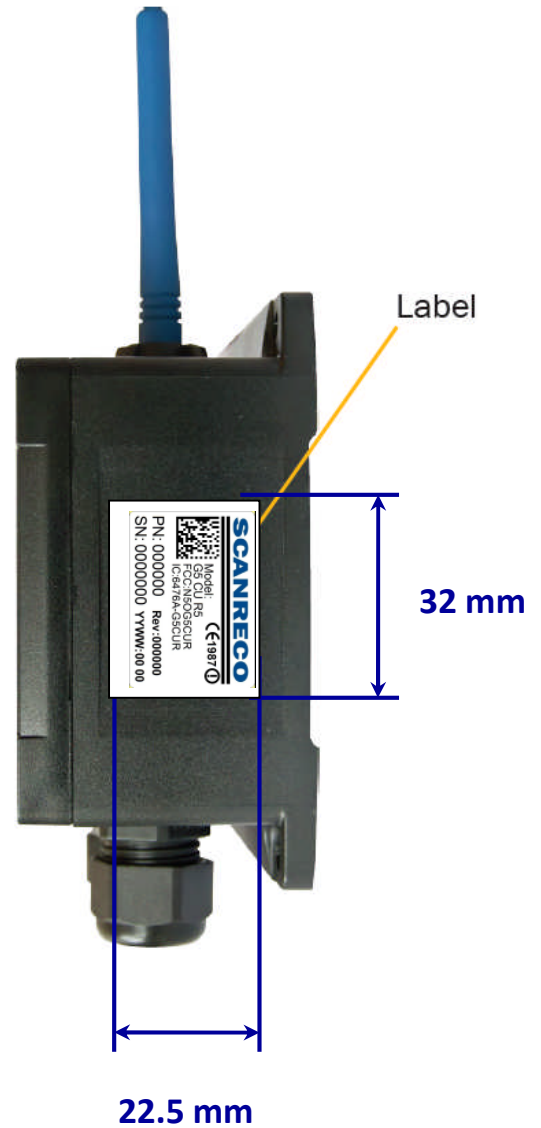

G5 CU R Label Format and Location

SCANRECO

Radio Remote Control

Postal address
Box 47144/Årsta Skolgränd 22
SE-100 74 Stockholm, SWEDEN

Telephone +46 8 556 32 800
Telefax +46 8 556 32 828
E-mail scanreco@scanreco.se