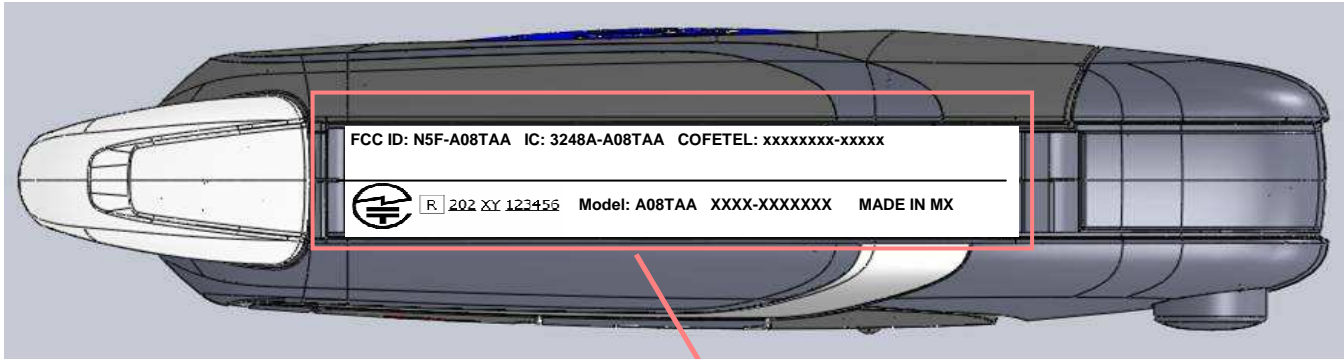

【Label Layout & Location】

Date: 12.04.2012

Model: Transmitter (CD4 IKT)

Model No: **A08TAA**

1. Layout

(scale free)

2. Location

(scale free)