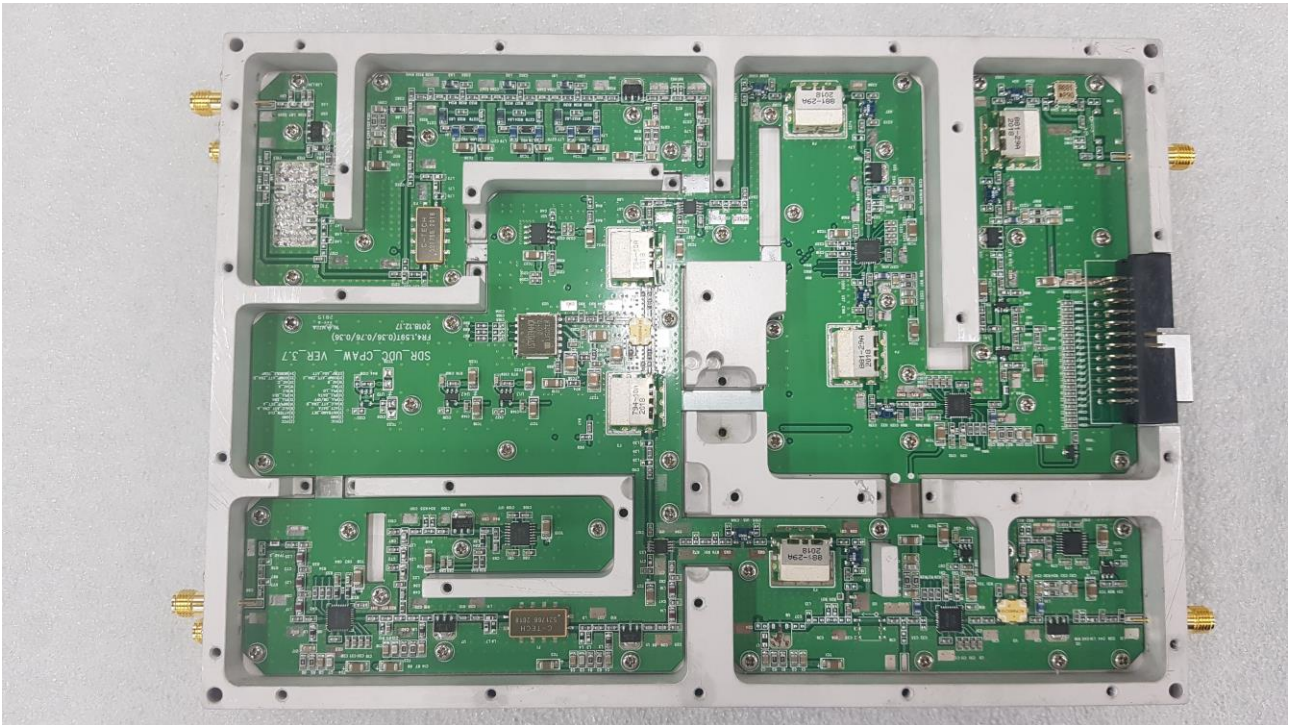

INTERNAL PHOTOGRAPHS

ADRF-SAMA-5 BOT

ADRF-SAMA-5 TOP

SDR-600 FWD UDC MODULE

SDR-600 RVS UDC MODULE

SDR-600-FWD -HPA

SDR-600-RVS-HPA

SDR-CHANNEL BASE B'd BOTTOM

SDR-CHANNEL BASE B'd TOP

SDR-CHANNEL DHCP B'd

SDR-CHANNEL LED B'd

SDR-DSP B'd BOTTOM

SDR-DSP B'd TOP

SDR-DSP CTRL B'd BOTTOM

SDR-DSP CTRL B'd TOP