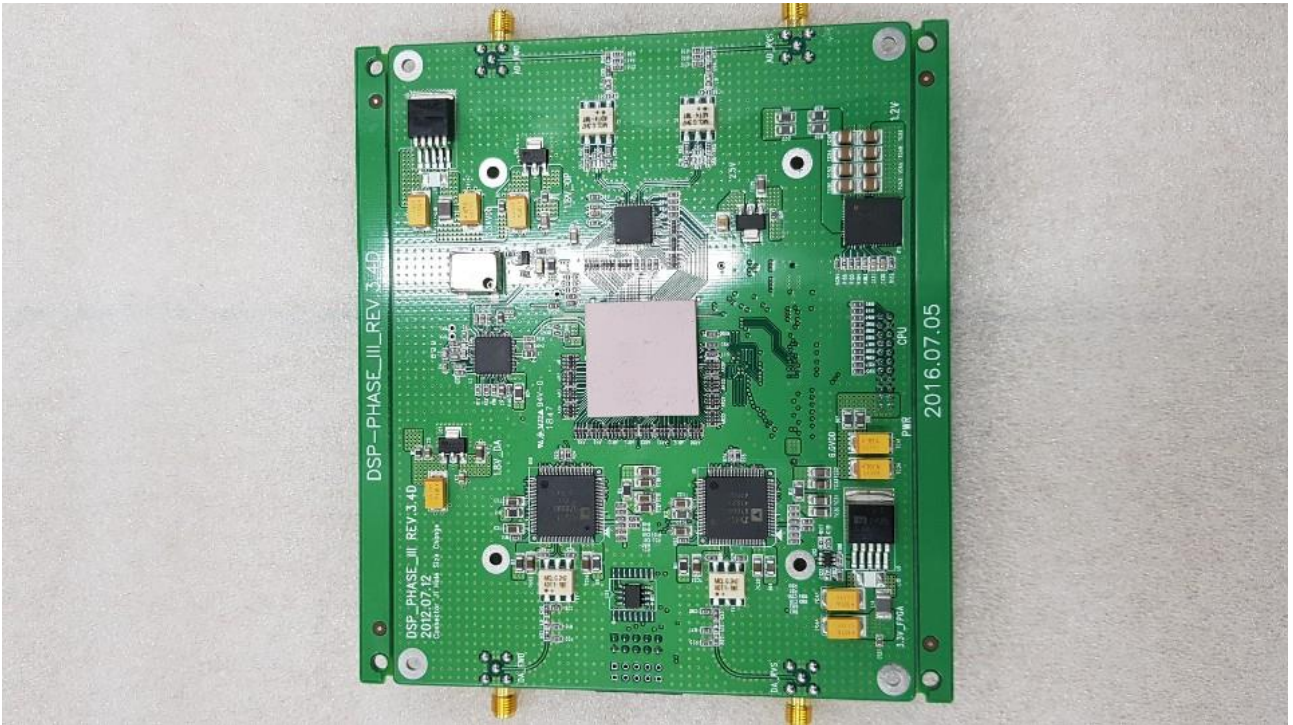

INTERNAL PHOTOGRAPHS

ADRF-SAMA-5 BOT

ADRF-SAMA-5 TOP

SDR-600 FWD UDC MODULE

SDR-600 RVS UDC MODULE

SDR-600-FWD -HPA

SDR-600-RVS-HPA

SDR-CHANNEL BASE B'd BOTTOM

SDR-CHANNEL BASE B'd TOP

SDR-CHANNEL DHCP B'd

SDR-CHANNEL LED B'd

SDR-DSP B'd BOTTOM

SDR-DSP B'd TOP

SDR-DSP CTRL B'd BOTTOM

SDR-DSP CTRL B'd TOP