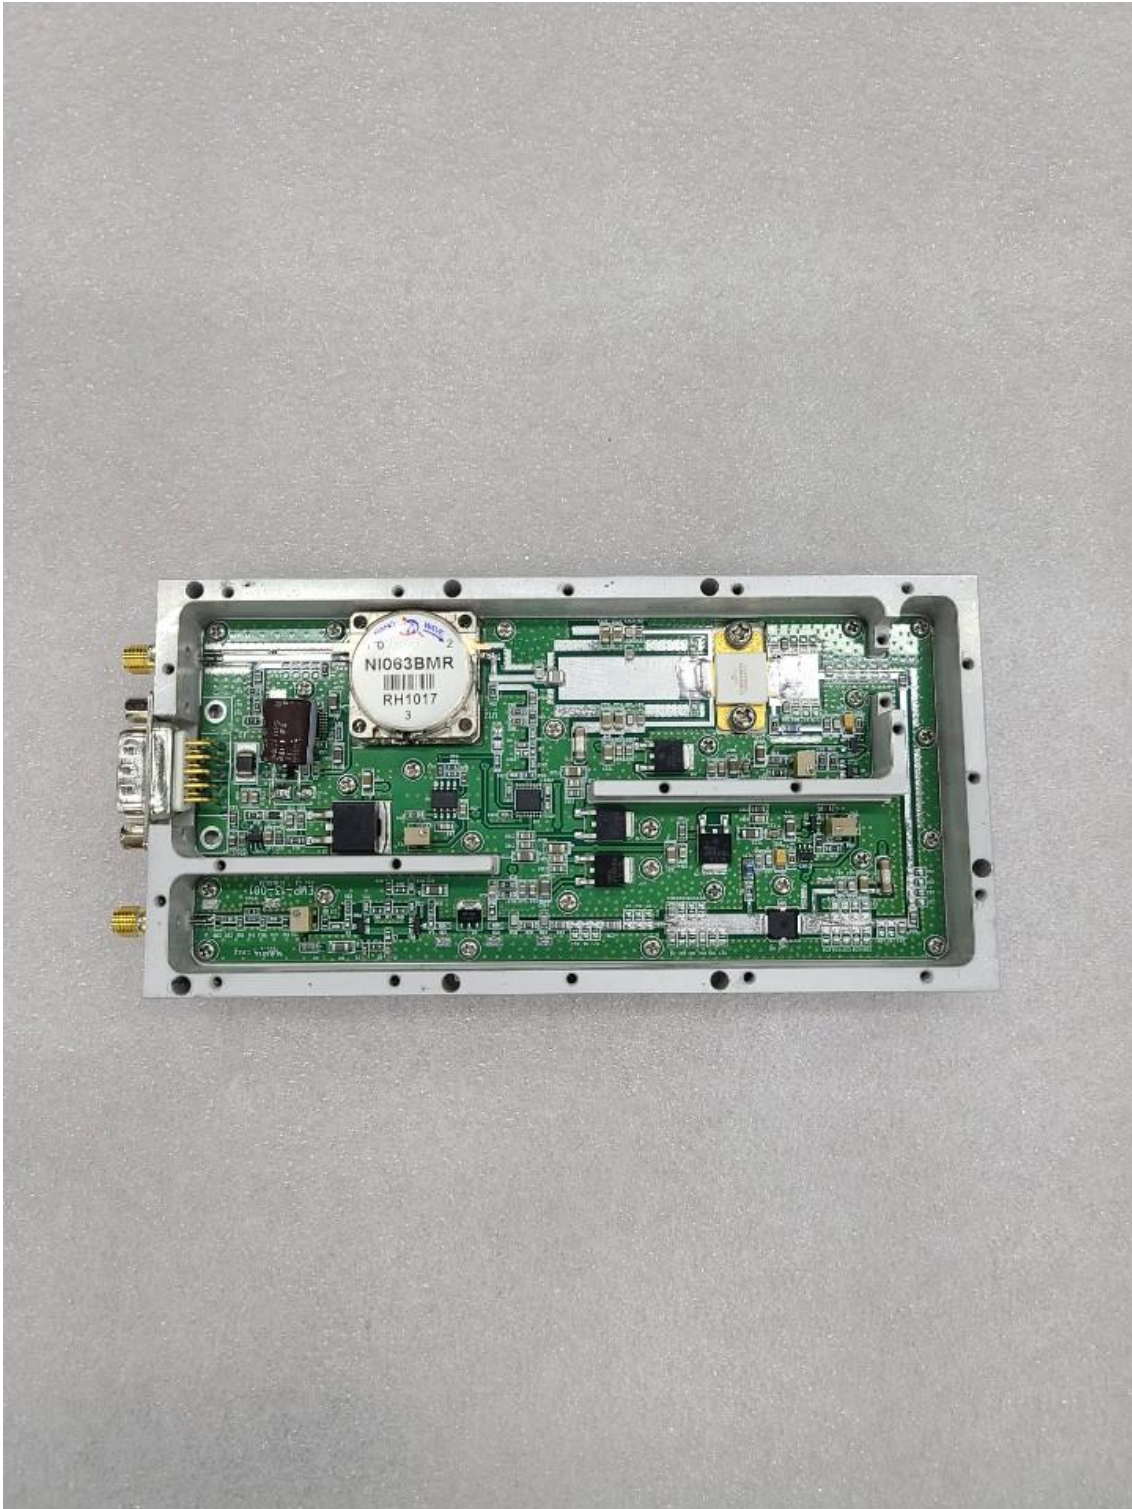

INTERNAL PHOTOGRAPHS

ADRF-SAMA-5 BOT

ADRF-SAMA-5 TOP

SDR-600 FWD UDC MODULE

SDR-600 RVS UDC MODULE

SDR-600-FWD -HPA

SDR-600-RVS-HPA

SDR-CHANNEL BASE B'd BOTTOM

SDR-CHANNEL BASE B'd TOP

SDR-CHANNEL DHCP B'd

SDR-CHANNEL LED B'd

SDR-DSP B'd BOTTOM

SDR-DSP B'd TOP

SDR-DSP CTRL B'd BOTTOM

SDR-DSP CTRL B'd TOP