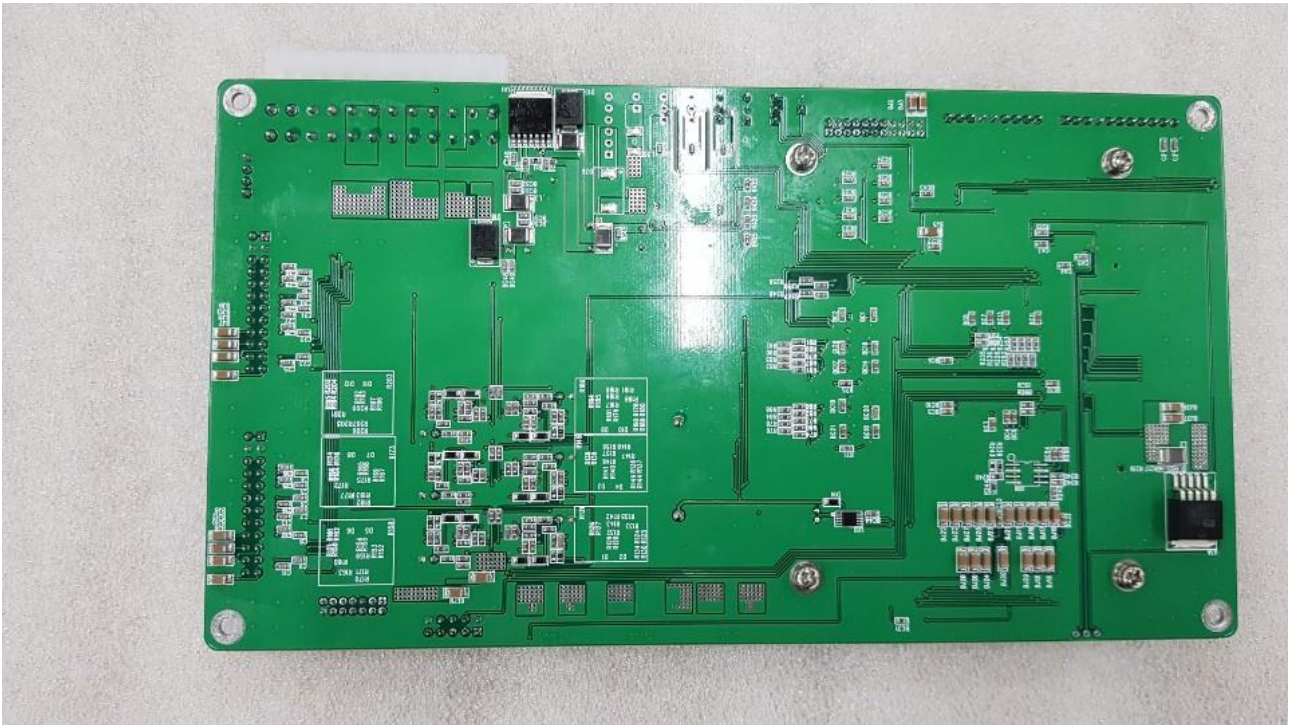

INTERNAL PHOTOGRAPHS

ADRF-SAMA-5 BOT

ADRF-SAMA-5 TOP

SDR-600 FWD UDC MODULE

SDR-600 RVS UDC MODULE

SDR-600-FWD -HPA

SDR-600-RVS-HPA

SDR-CHANNEL BASE B'd BOTTOM

SDR-CHANNEL BASE B'd TOP

SDR-CHANNEL DHCP B'd

SDR-CHANNEL LED B'd

SDR-DSP B'd BOTTOM

SDR-DSP B'd TOP

SDR-DSP CTRL B'd BOTTOM

SDR-DSP CTRL B'd TOP