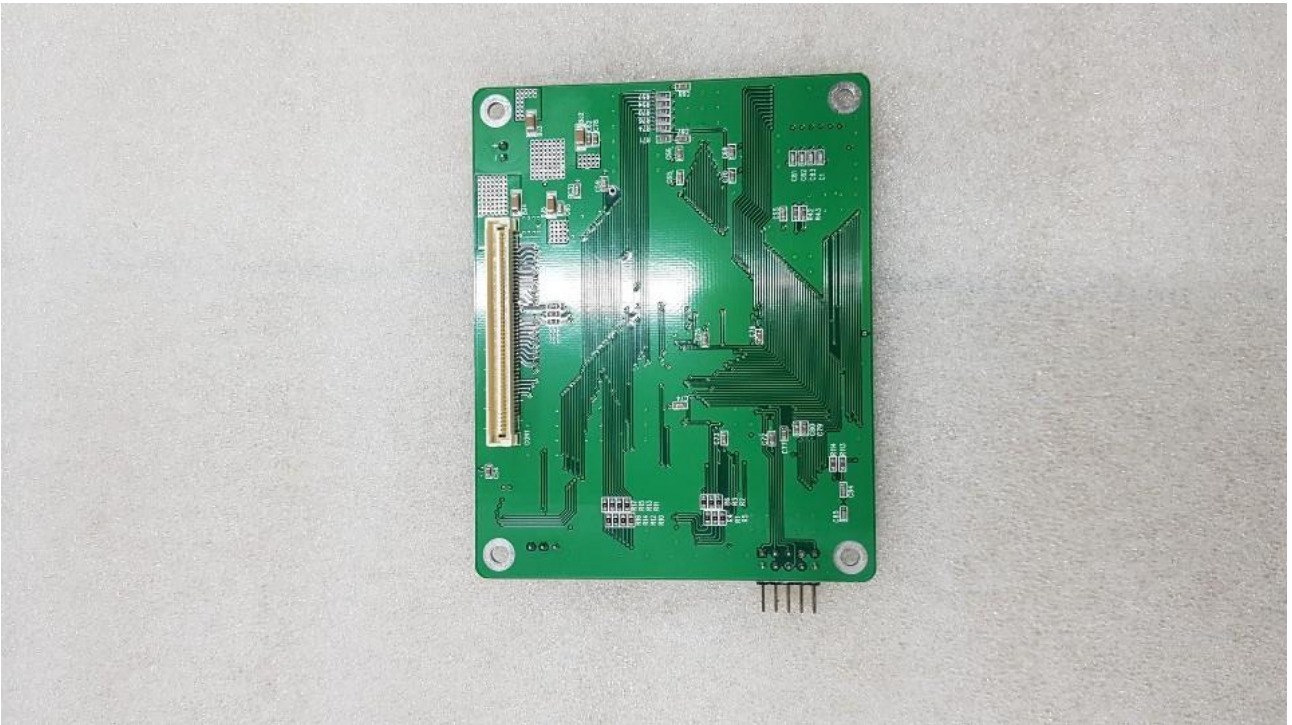

INTERNAL PHOTOGRAPHS

ADRF-SAMA-5 BOT

ADRF-SAMA-5 TOP

SDR-600 FWD UDC MODULE

SDR-600 RVS UDC MODULE

SDR-600-FWD -HPA

SDR-600-RVS-HPA

SDR-CHANNEL BASE B'd BOTTOM

SDR-CHANNEL BASE B'd TOP

SDR-CHANNEL DHCP B'd

SDR-CHANNEL LED B'd

SDR-DSP B'd BOTTOM

SDR-DSP B'd TOP

SDR-DSP CTRL B'd BOTTOM

SDR-DSP CTRL B'd TOP