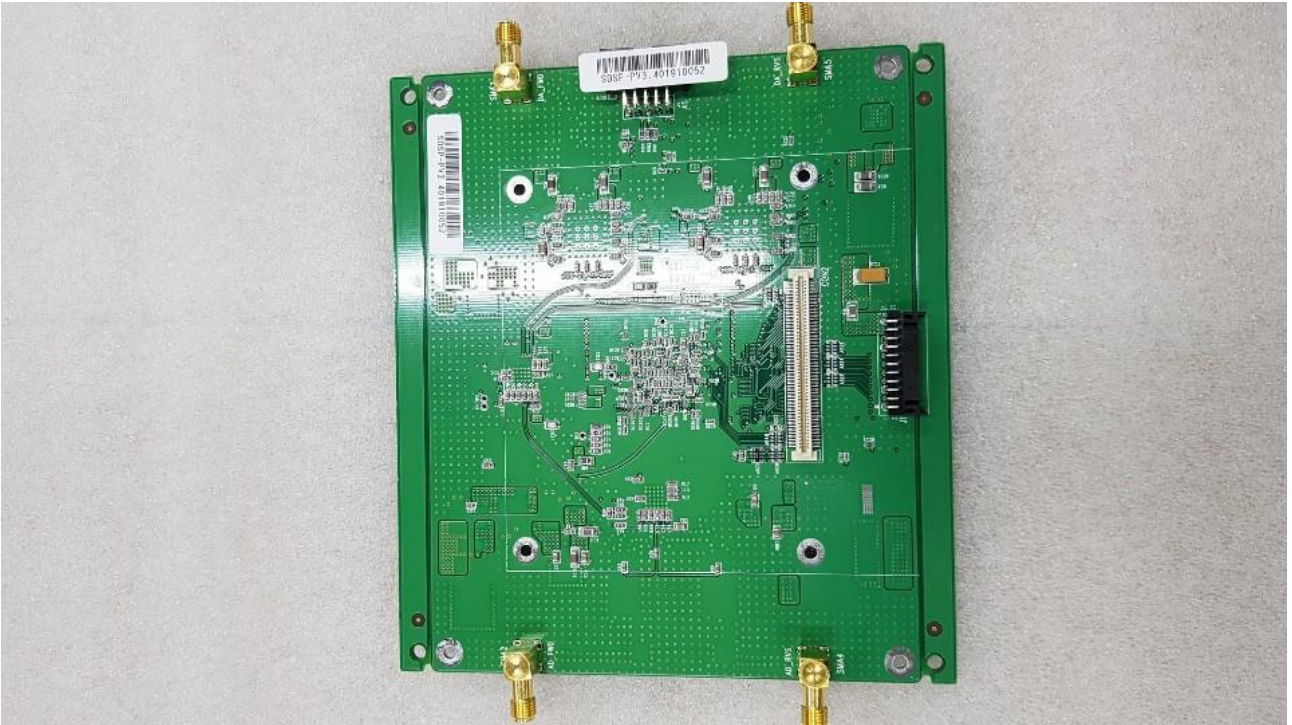

INTERNAL PHOTOGRAPHS

ADRF-SAMA-5 BOT

ADRF-SAMA-5 TOP

SDR-600 FWD UDC MODULE

SDR-600 RVS UDC MODULE

SDR-600-FWD -HPA

SDR-600-RVS-HPA

SDR-CHANNEL BASE B'd BOTTOM

SDR-CHANNEL BASE B'd TOP

SDR-CHANNEL DHCP B'd

SDR-CHANNEL LED B'd

SDR-DSP B'd BOTTOM

SDR-DSP B'd TOP

SDR-DSP CTRL B'd BOTTOM

SDR-DSP CTRL B'd TOP