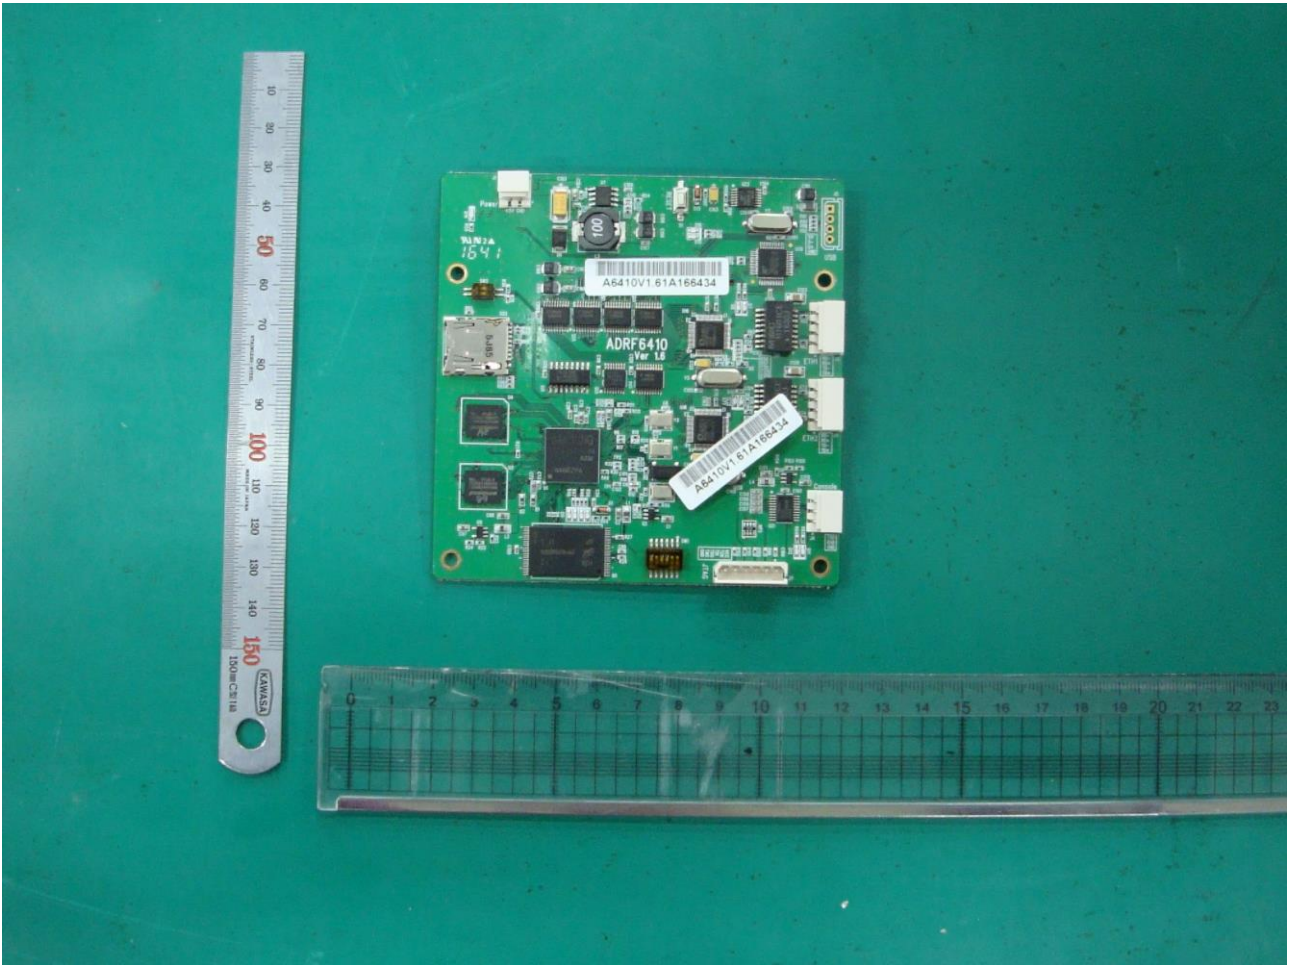

INTERNAL PHOTOGRAPHS

ADRF-SAMA-5 BOT

ADRF-SAMA-5 TOP

SDR-600 FWD UDC MODULE

SDR-600 RVS UDC MODULE

SDR-600-FWD -HPA

SDR-600-RVS-HPA

SDR-CHANNEL BASE B'd BOTTOM

SDR-CHANNEL BASE B'd TOP

SDR-CHANNEL DHCP B'd

SDR-CHANNEL LED B'd

SDR-DSP B'd BOTTOM

SDR-DSP B'd TOP

SDR-DSP CTRL B'd BOTTOM

SDR-DSP CTRL B'd TOP