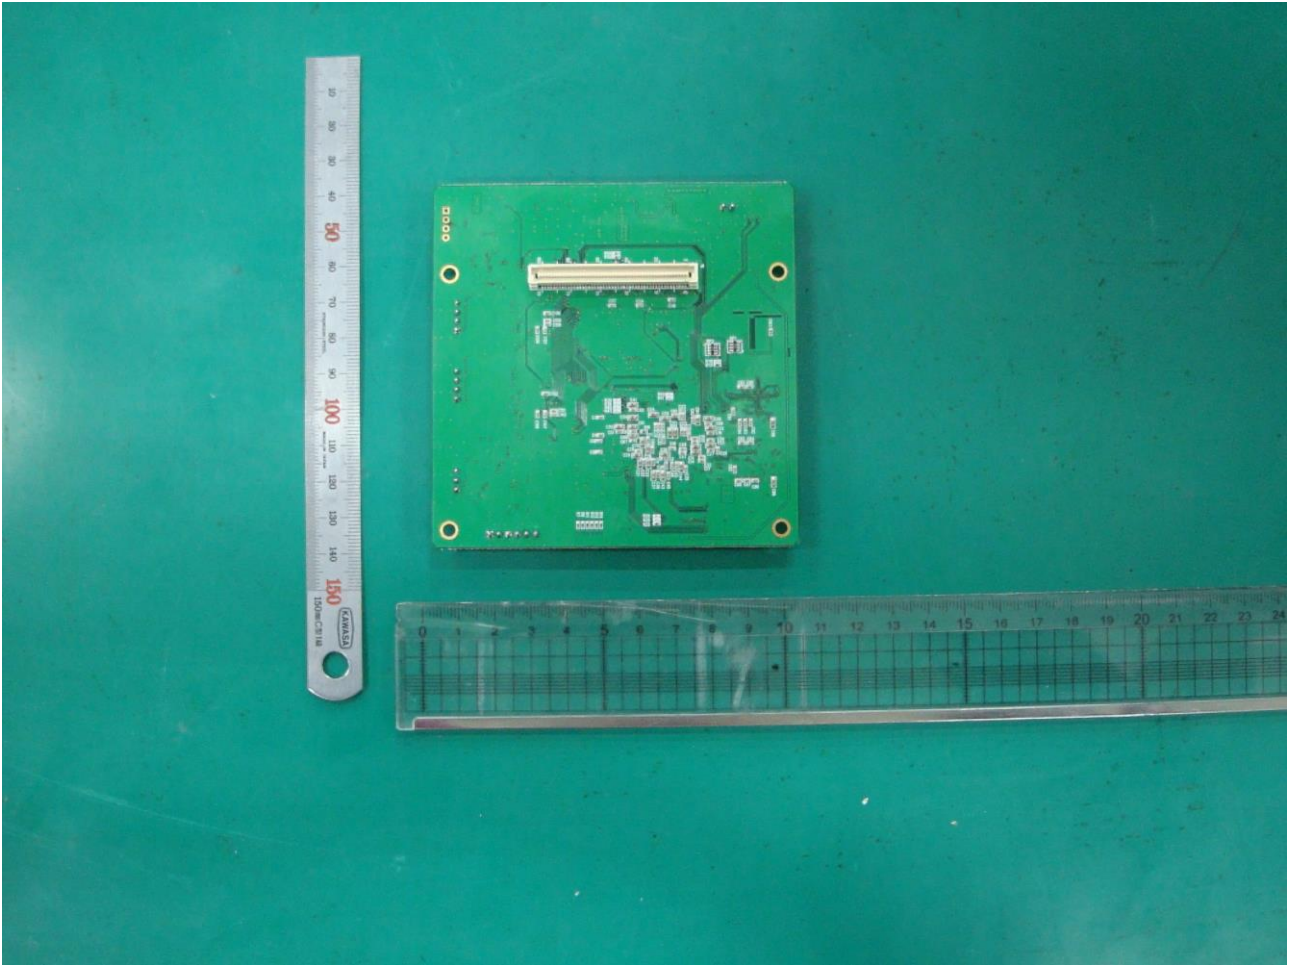

INTERNAL PHOTOGRAPHS

ADRF-SAMA-5 BOT

ADRF-SAMA-5 TOP

SDR-600 FWD UDC MODULE

SDR-600 RVS UDC MODULE

SDR-600-FWD -HPA

SDR-600-RVS-HPA

SDR-CHANNEL BASE B'd BOTTOM

SDR-CHANNEL BASE B'd TOP

SDR-CHANNEL DHCP B'd

SDR-CHANNEL LED B'd

SDR-DSP B'd BOTTOM

SDR-DSP B'd TOP

SDR-DSP CTRL B'd BOTTOM

SDR-DSP CTRL B'd TOP