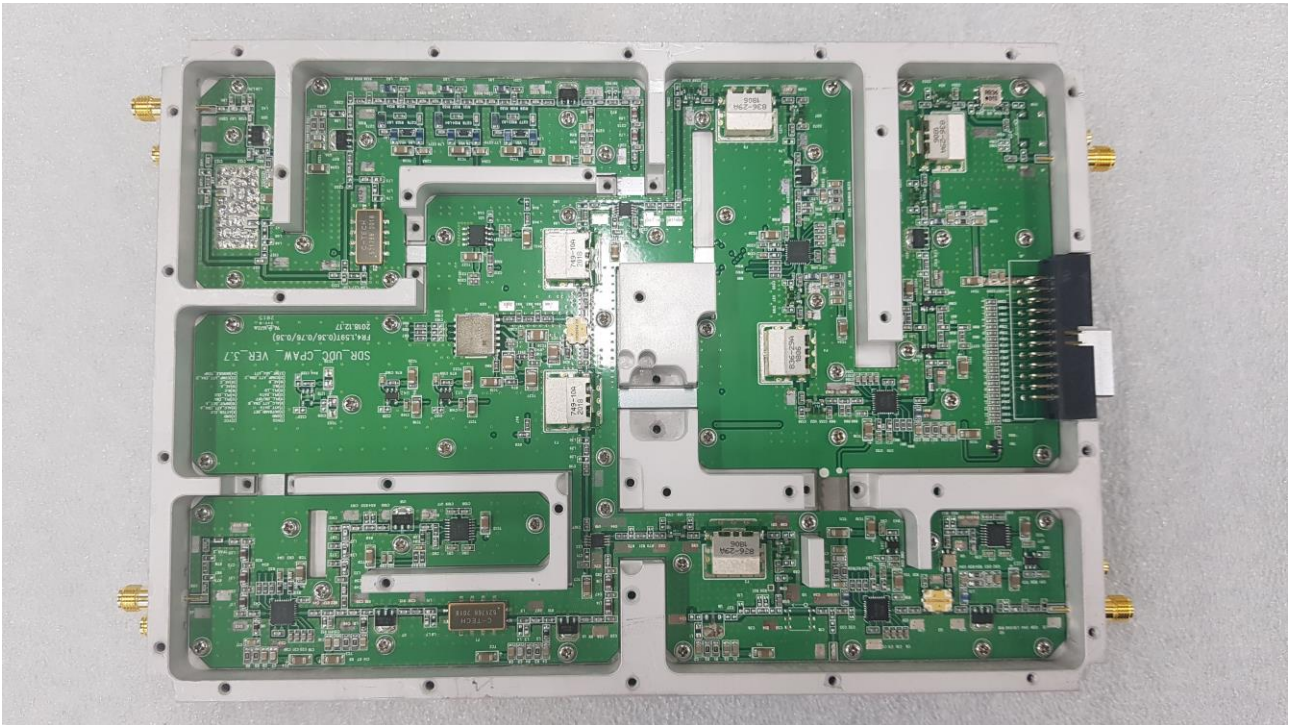

INTERNAL PHOTOGRAPHS

ADRF-SAMA-5 BOT

ADRF-SAMA-5 TOP

SDR-600 FWD UDC MODULE

SDR-600 RVS UDC MODULE

SDR-600-FWD -HPA

SDR-600-RVS-HPA

SDR-CHANNEL BASE B'd BOTTOM

SDR-CHANNEL BASE B'd TOP

SDR-CHANNEL DHCP B'd

SDR-CHANNEL LED B'd

SDR-DSP B'd BOTTOM

SDR-DSP B'd TOP

SDR-DSP CTRL B'd BOTTOM

SDR-DSP CTRL B'd TOP