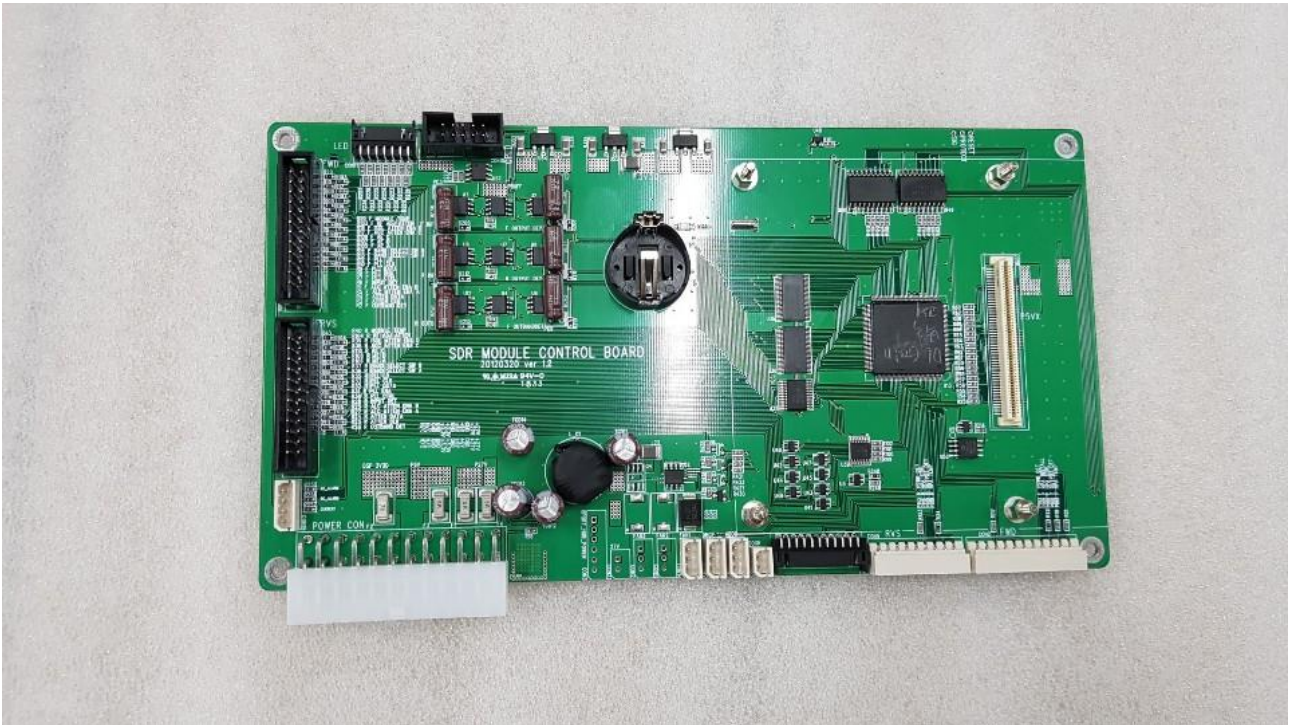

INTERNAL PHOTOGRAPHS

ADRF-SAMA-5 BOT

ADRF-SAMA-5 TOP

SDR-600 FWD UDC MODULE

SDR-600 RVS UDC MODULE

SDR-600-FWD -HPA

SDR-600-RVS-HPA

SDR-CHANNEL BASE B'd BOTTOM

SDR-CHANNEL BASE B'd TOP

SDR-CHANNEL DHCP B'd

SDR-CHANNEL LED B'd

SDR-DSP B'd BOTTOM

SDR-DSP B'd TOP

SDR-DSP CTRL B'd BOTTOM

SDR-DSP CTRL B'd TOP