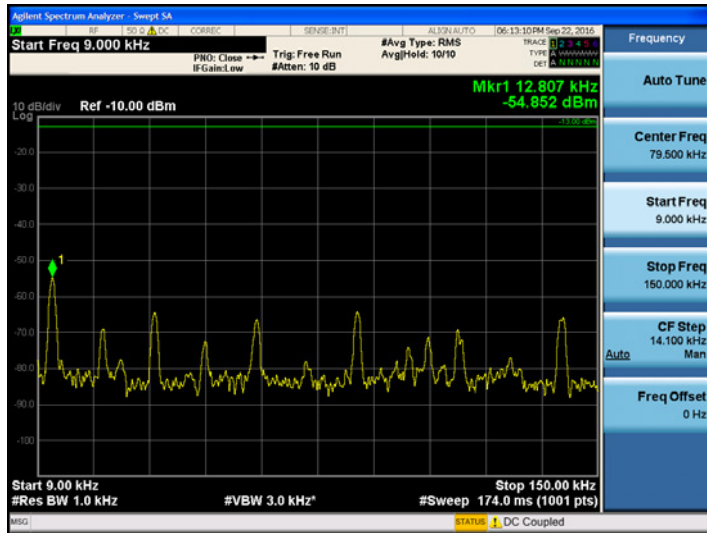

9kHz ~ 150kHz

150kHz ~ 30MHz

30MHz ~ 1GHz

1 GHz ~ 5.2 GHz

[Downlink_511.5 MHz]

9kHz ~ 150kHz

150kHz ~ 30MHz

30MHz ~ 1GHz