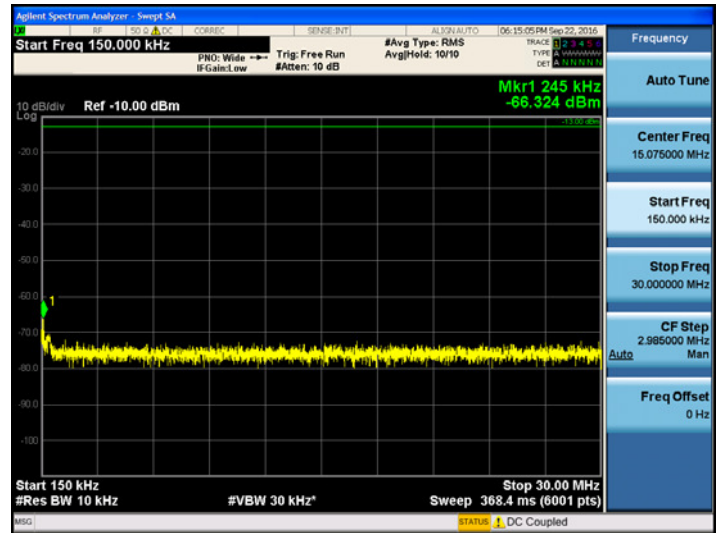

9kHz ~ 150kHz

150kHz ~ 30MHz

30MHz ~ 1GHz

1 GHz ~ 5.2 GHz

[Downlink_511.5 MHz]

9kHz ~ 150kHz

150kHz ~ 30MHz

30MHz ~ 1GHz