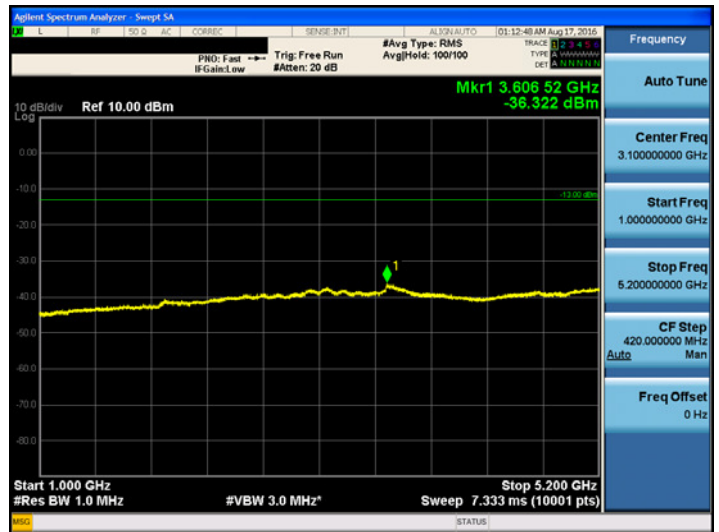

1 GHz ~ 5.2 GHz

UHF(LMR450)

[Uplink_450.5 MHz]

9kHz ~ 150kHz

150kHz ~ 30MHz

30MHz ~ 1GHz

1 GHz ~ 5.2 GHz

[Uplink_469.5 MHz]