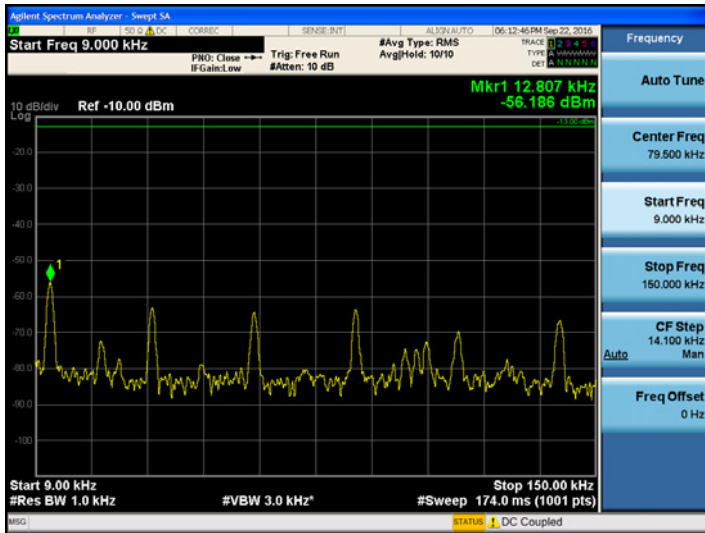

30MHz ~ 1GHz

1 GHz ~ 5.2 GHz

[Uplink_469.5 MHz]

9kHz ~ 150kHz

150kHz ~ 30MHz

30MHz ~ 1GHz

1 GHz ~ 5.2 GHz

UHF(LMR450)