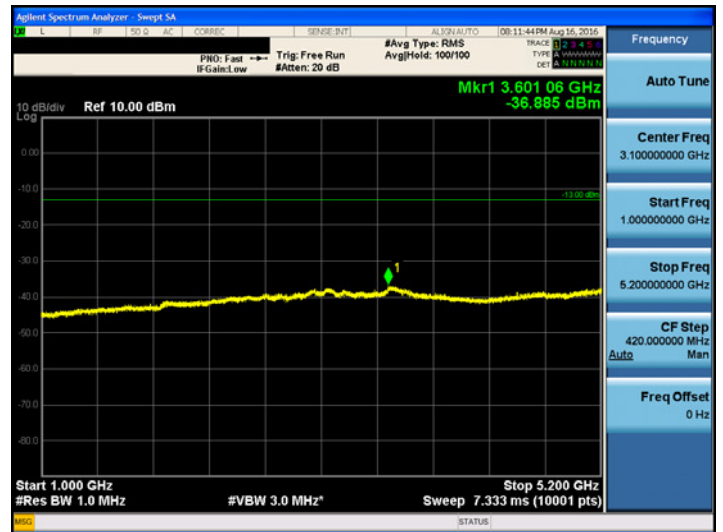

[Uplink_429.5 MHz]

9kHz ~ 150kHz

150kHz ~ 30MHz

30MHz ~ 1GHz

1 GHz ~ 5.2 GHz

[Uplink_450.5 MHz]

9kHz ~ 150kHz

150kHz ~ 30MHz

30MHz ~ 1GHz

1 GHz ~ 5.2 GHz

[Uplink_469.5 MHz]

9kHz ~ 150kHz

150kHz ~ 30MHz

30MHz ~ 1GHz

1 GHz ~ 5.2 GHz

UHF(LMR450)