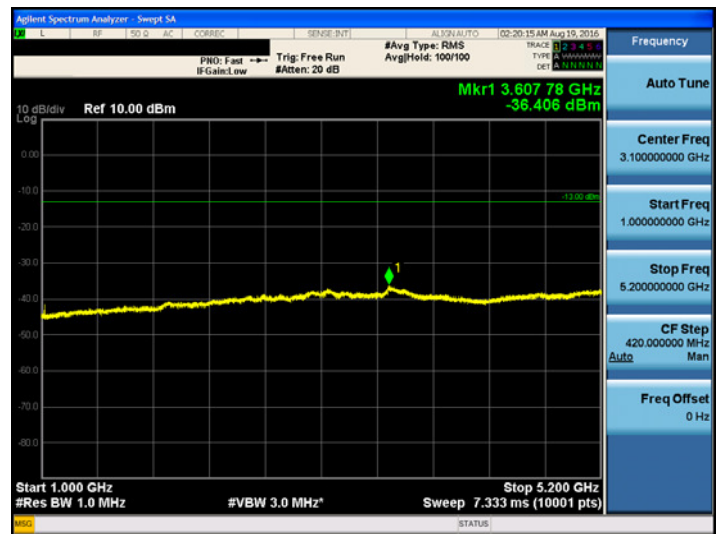

9kHz ~ 150kHz

150kHz ~ 30MHz

30MHz ~ 1GHz

1 GHz ~ 5.2 GHz

[Downlink_511.5 MHz]

9kHz ~ 150kHz

150kHz ~ 30MHz

30MHz ~ 1GHz