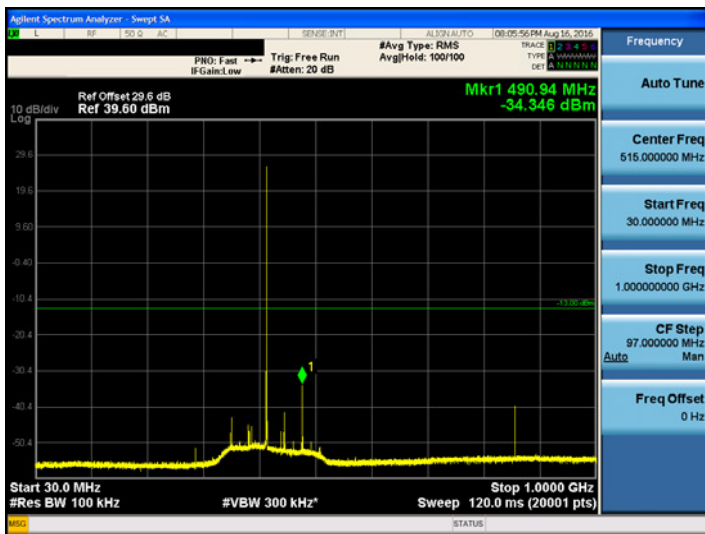

[Uplink_429.5 MHz]

9kHz ~ 150kHz

150kHz ~ 30MHz

30MHz ~ 1GHz

1 GHz ~ 5.2 GHz

[Uplink_450.5 MHz]

9kHz ~ 150kHz

150kHz ~ 30MHz