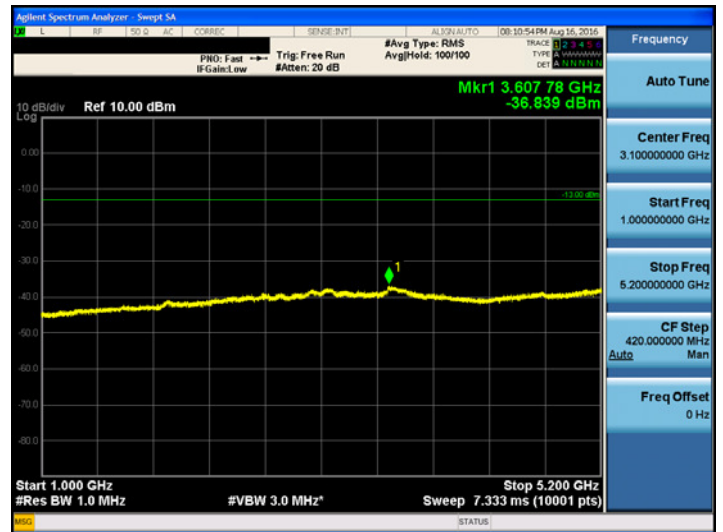

30MHz ~ 1GHz

1 GHz ~ 5.2 GHz

[Uplink_469.5 MHz]

9kHz ~ 150kHz

150kHz ~ 30MHz

30MHz ~ 1GHz

1 GHz ~ 5.2 GHz

UHF(LMR450)