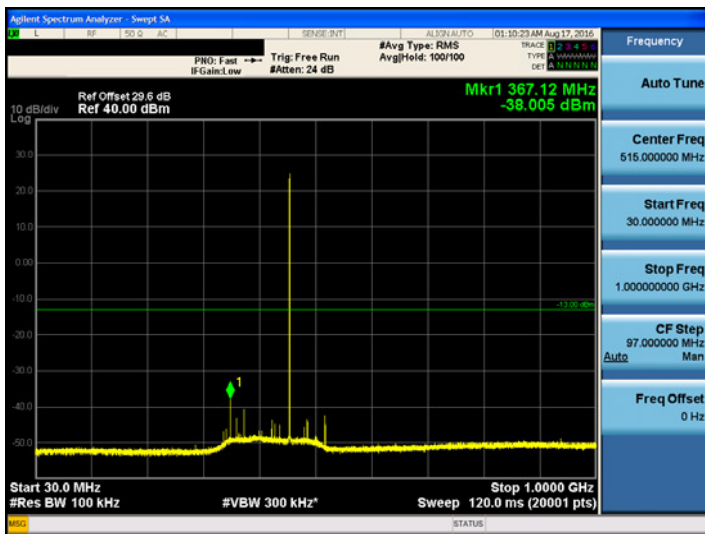

30MHz ~ 1GHz