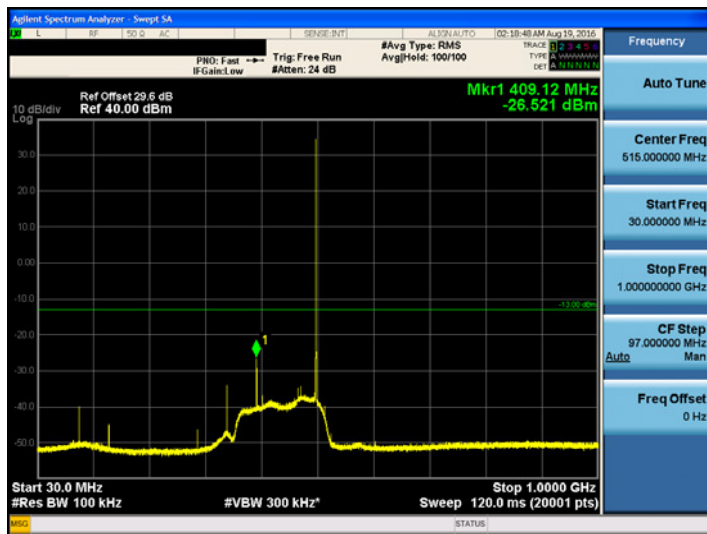

9kHz ~ 150kHz

150kHz ~ 30MHz

30MHz ~ 1GHz

1 GHz ~ 5.2 GHz

[Downlink_511.5 MHz]

9kHz ~ 150kHz

150kHz ~ 30MHz

30MHz ~ 1GHz