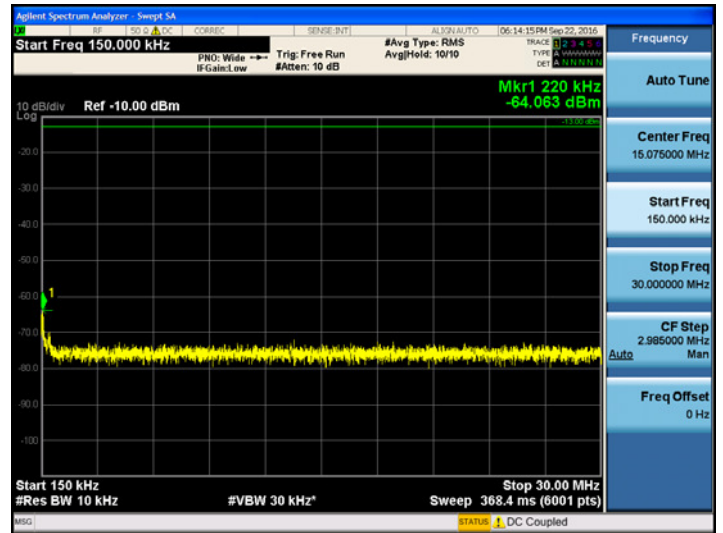

[Uplink_429.5 MHz]

9kHz ~ 150kHz

150kHz ~ 30MHz

30MHz ~ 1GHz

1 GHz ~ 5.2 GHz

[Uplink_450.5 MHz]

9kHz ~ 150kHz

150kHz ~ 30MHz