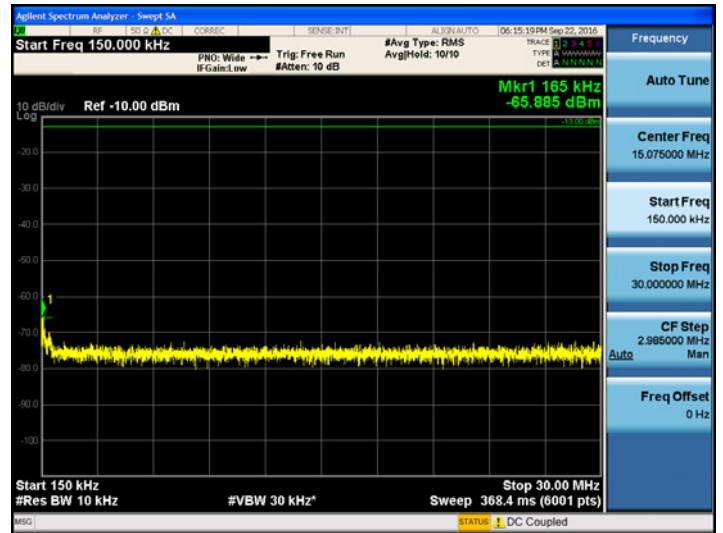

150kHz ~ 30MHz