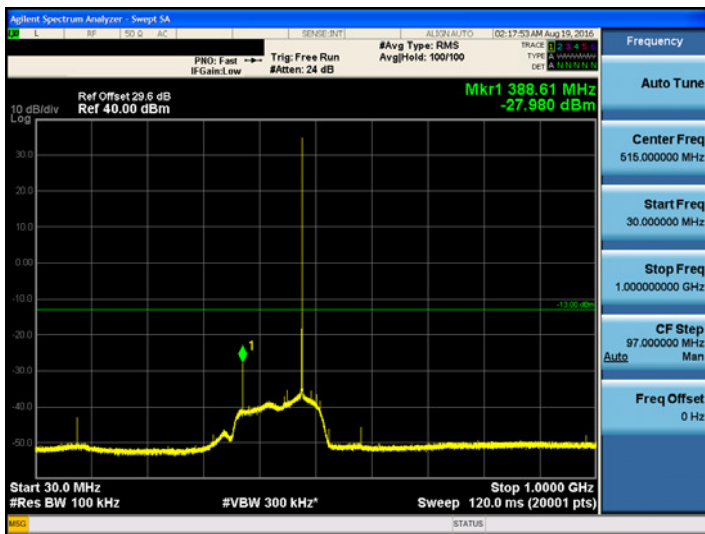

30MHz ~ 1GHz

1 GHz ~ 5.2 GHz

[Downlink_470.5 MHz]

9kHz ~ 150kHz

150kHz ~ 30MHz

30MHz ~ 1GHz

1 GHz ~ 5.2 GHz

[Downlink_491.0 MHz]

9kHz ~ 150kHz

150kHz ~ 30MHz

30MHz ~ 1GHz

1 GHz ~ 5.2 GHz

[Downlink_511.5 MHz]

9kHz ~ 150kHz

150kHz ~ 30MHz

30MHz ~ 1GHz