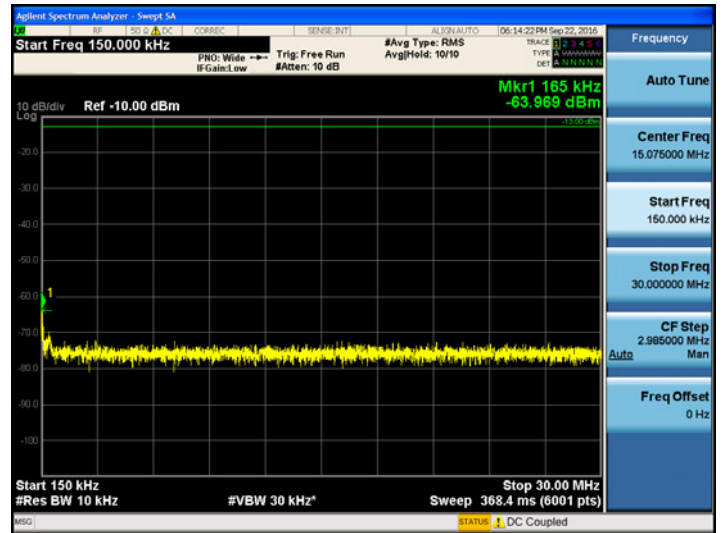

[Uplink_429.5 MHz]

9kHz ~ 150kHz

150kHz ~ 30MHz

30MHz ~ 1GHz

1 GHz ~ 5.2 GHz

[Uplink_450.5 MHz]

9kHz ~ 150kHz

150kHz ~ 30MHz