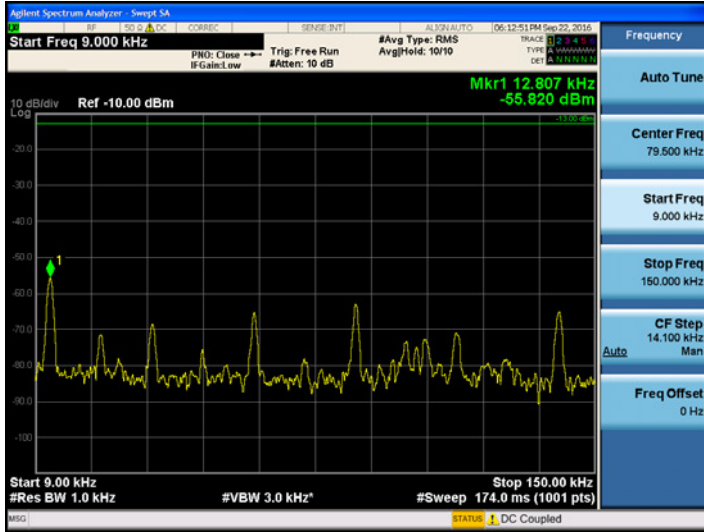

UHF(LMR450)

[Downlink_450.5 MHz]

9kHz ~ 150kHz