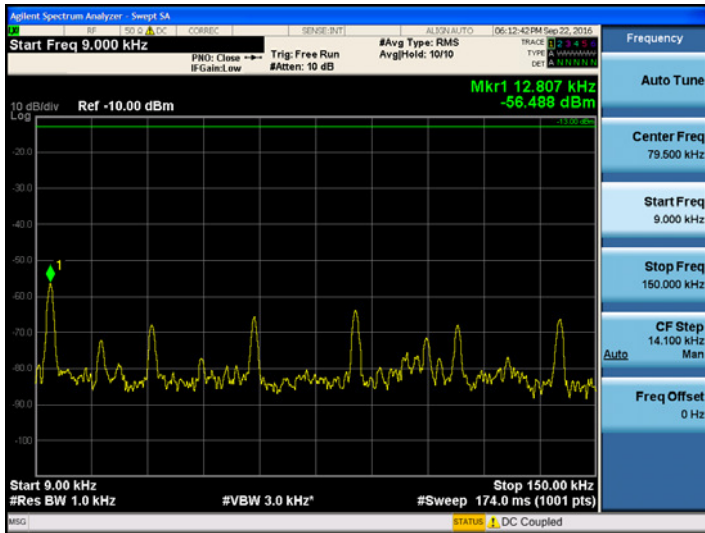

[Uplink_429.5 MHz]

9kHz ~ 150kHz

150kHz ~ 30MHz

30MHz ~ 1GHz

1 GHz ~ 5.2 GHz

[Uplink_450.5 MHz]

9kHz ~ 150kHz

150kHz ~ 30MHz