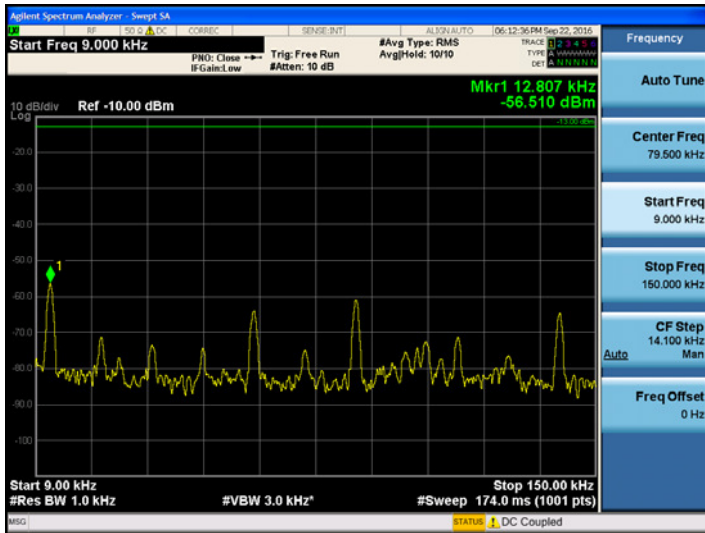

[Uplink_429.5 MHz]

9kHz ~ 150kHz

150kHz ~ 30MHz

30MHz ~ 1GHz

1 GHz ~ 5.2 GHz

[Uplink_450.5 MHz]

9kHz ~ 150kHz

150kHz ~ 30MHz