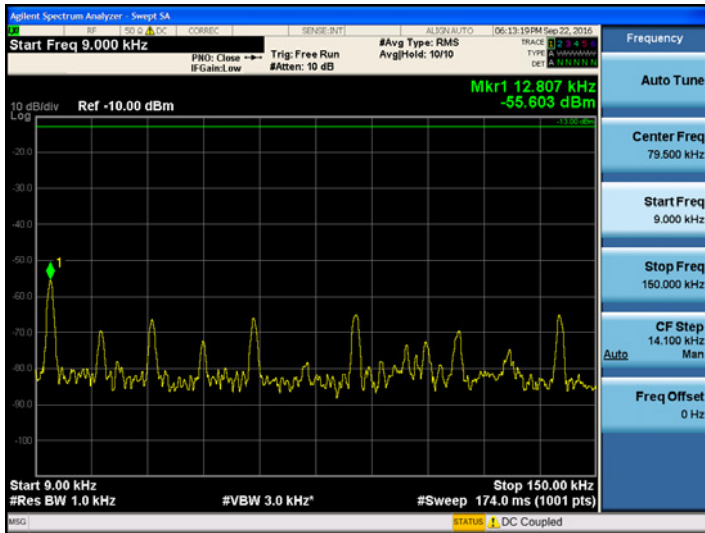

[Uplink_469.5 MHz]

9kHz ~ 150kHz