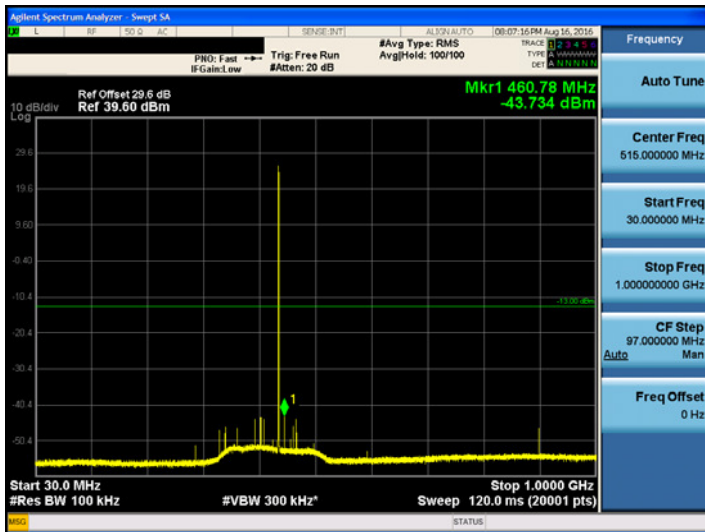

30MHz ~ 1GHz