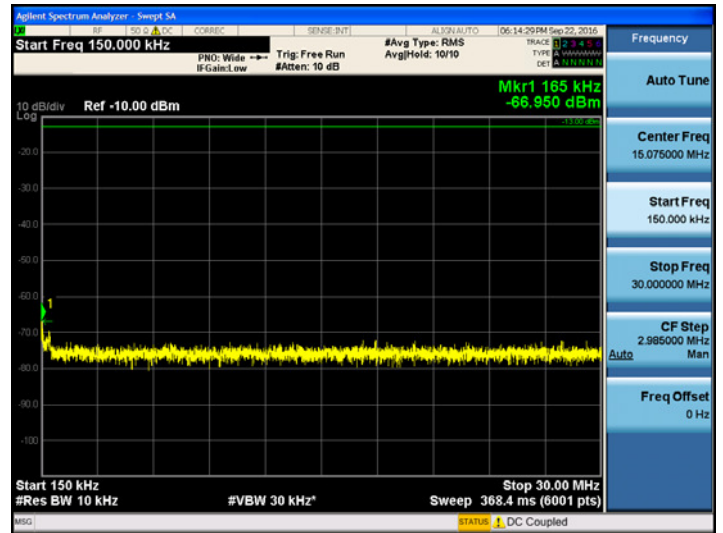

30MHz ~ 1GHz

1 GHz ~ 5.2 GHz

[Uplink_469.5 MHz]

9kHz ~ 150kHz

150kHz ~ 30MHz

30MHz ~ 1GHz

1 GHz ~ 5.2 GHz

UHF(LMR450)