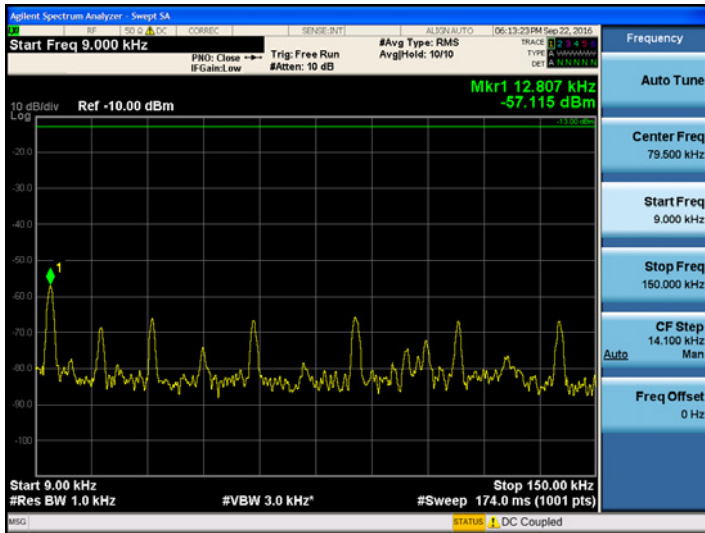

9kHz ~ 150kHz

150kHz ~ 30MHz

30MHz ~ 1GHz

1 GHz ~ 5.2 GHz

[Uplink_470.5 MHz]

9kHz ~ 150kHz

150kHz ~ 30MHz

30MHz ~ 1GHz