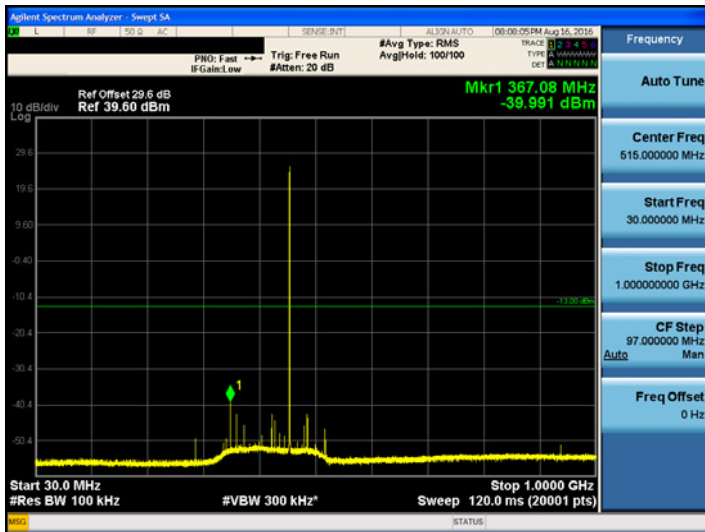

30MHz ~ 1GHz

1 GHz ~ 5.2 GHz

[Uplink_469.5 MHz]

9kHz ~ 150kHz

150kHz ~ 30MHz

30MHz ~ 1GHz

1 GHz ~ 5.2 GHz

UHF(LMR450)

[Downlink_450.5 MHz]

9kHz ~ 150kHz

150kHz ~ 30MHz

30MHz ~ 1GHz

1 GHz ~ 5.2 GHz

[Downlink_469.5 MHz]

9kHz ~ 150kHz

150kHz ~ 30MHz