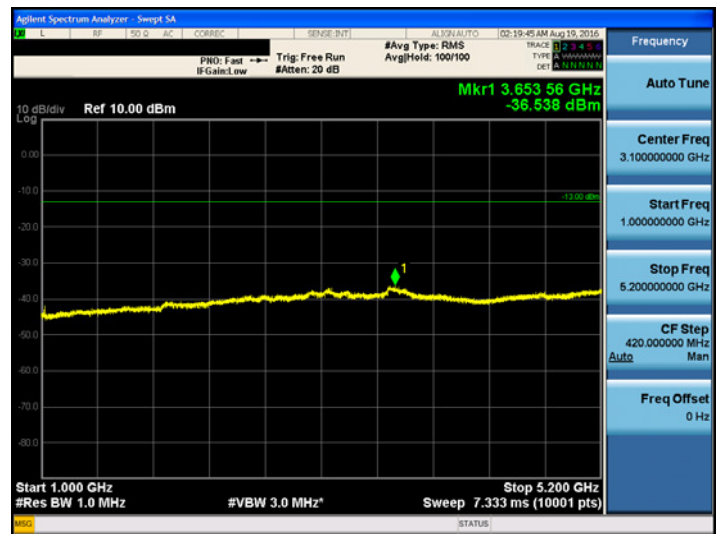

1 GHz ~ 5.2 GHz