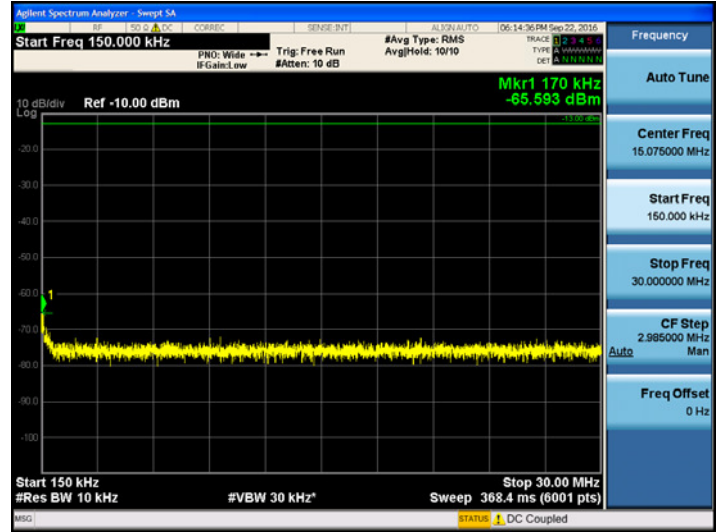

150kHz ~ 30MHz