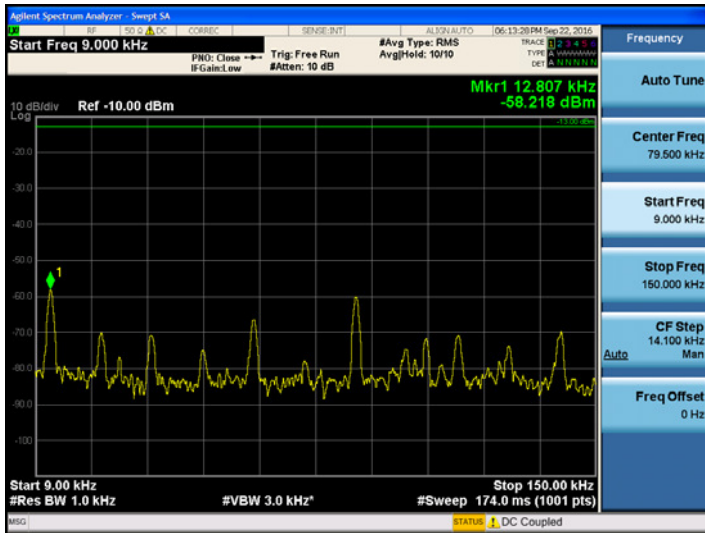

[Uplink_491.0 MHz]

9kHz ~ 150kHz