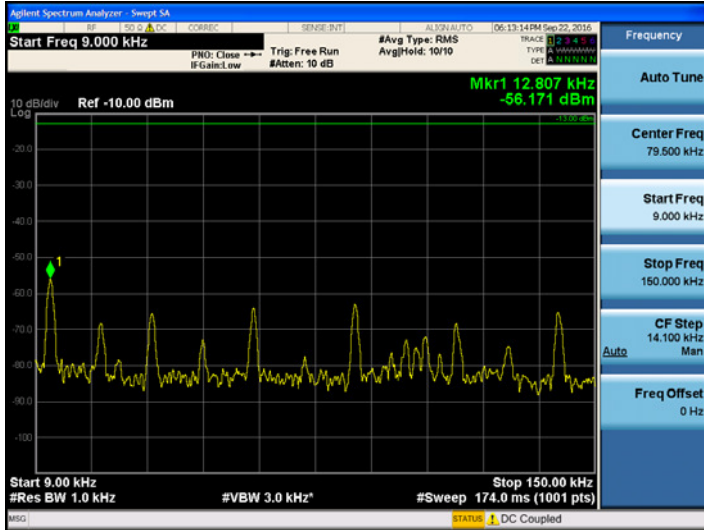

UHF(LMR450)

[Uplink_450.5 MHz]

9kHz ~ 150kHz