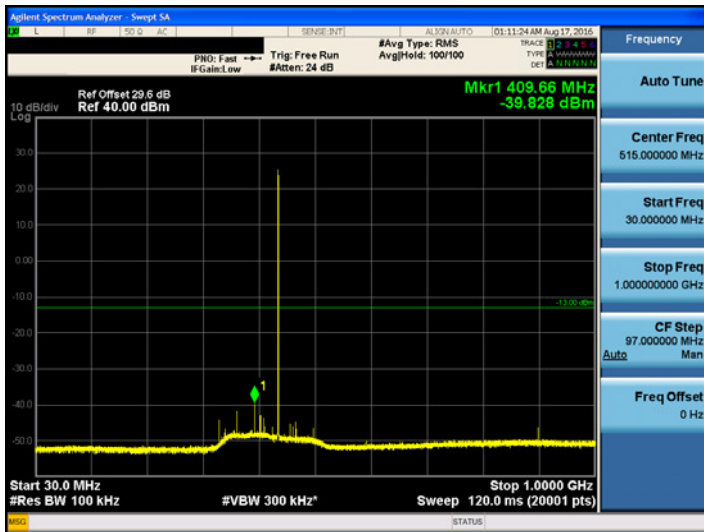

1 GHz ~ 5.2 GHz

UHF(LMR450)

[Uplink_450.5 MHz]

9kHz ~ 150kHz

150kHz ~ 30MHz

30MHz ~ 1GHz

1 GHz ~ 5.2 GHz

[Uplink_469.5 MHz]