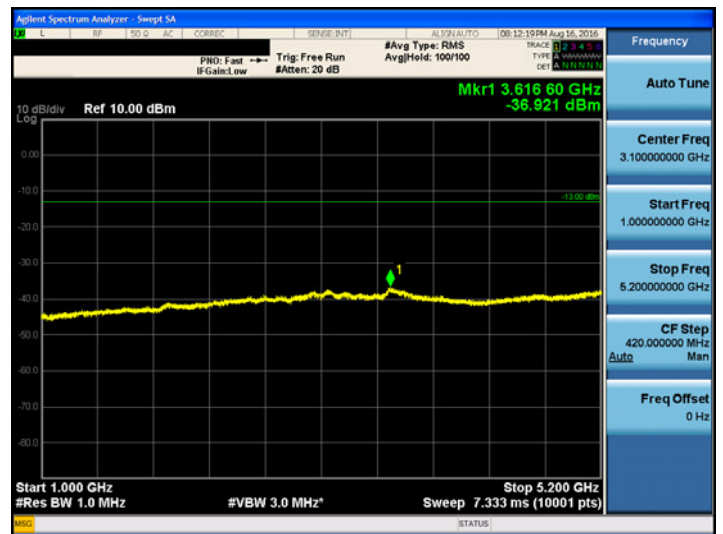

[Uplink_429.5 MHz]

9kHz ~ 150kHz

150kHz ~ 30MHz

30MHz ~ 1GHz

1 GHz ~ 5.2 GHz

[Uplink_450.5 MHz]

9kHz ~ 150kHz

150kHz ~ 30MHz

30MHz ~ 1GHz

1 GHz ~ 5.2 GHz

[Uplink_469.5 MHz]

9kHz ~ 150kHz

150kHz ~ 30MHz

30MHz ~ 1GHz

1 GHz ~ 5.2 GHz

UHF(LMR450)