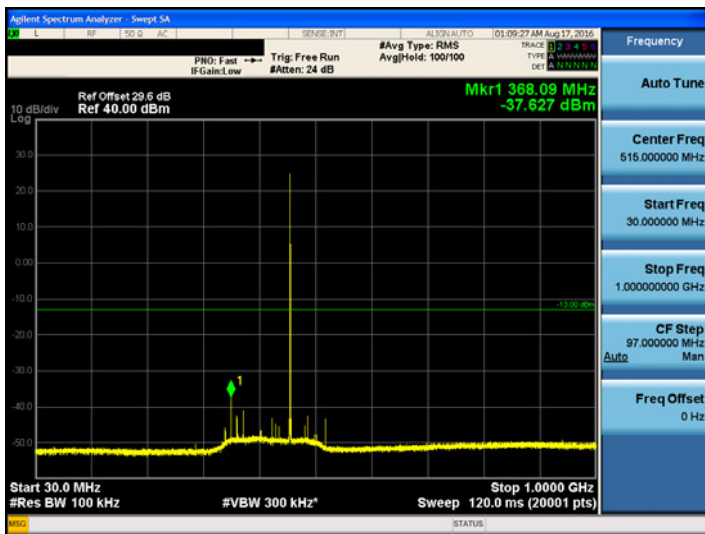

9kHz ~ 150kHz

150kHz ~ 30MHz

30MHz ~ 1GHz

1 GHz ~ 5.2 GHz

[Uplink_470.5 MHz]

9kHz ~ 150kHz

150kHz ~ 30MHz

30MHz ~ 1GHz