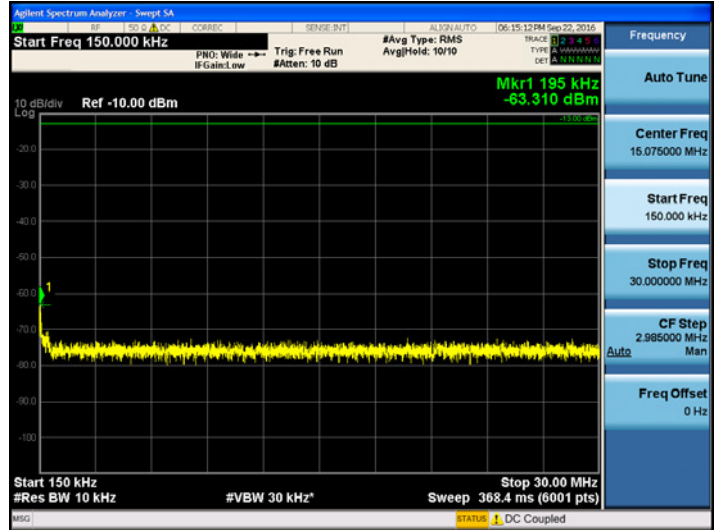

1 GHz ~ 5.2 GHz

UHF(LMR450)

[Uplink_450.5 MHz]

9kHz ~ 150kHz

150kHz ~ 30MHz

30MHz ~ 1GHz

1 GHz ~ 5.2 GHz

[Uplink_469.5 MHz]