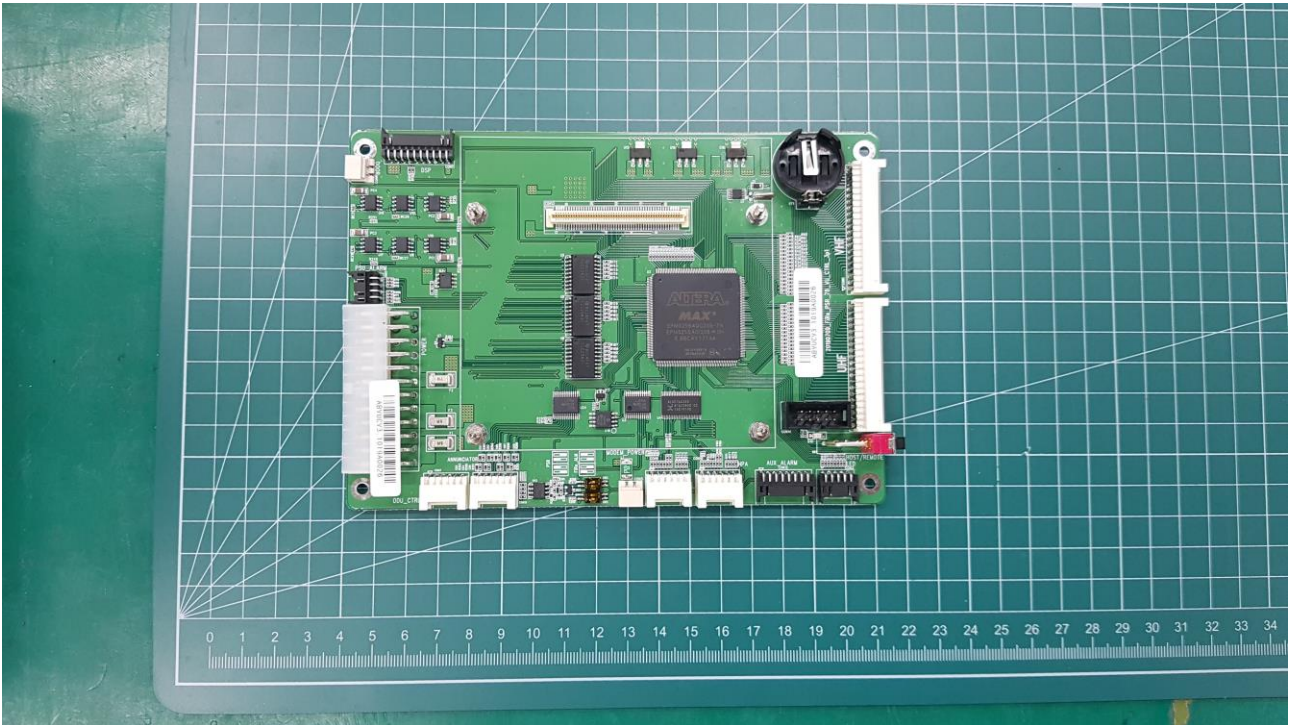

INTERNAL PHOTOGRAPHS

410T-DSP Top

410T-DSP Bottom

Control Board Top

Control Board Bottom

SAMA-5 Top

SAMA5 Bottom

DL-700 UDC

DL-800 UDC

UL UDC

HPA

HPA-TOP

HPA-Bottom