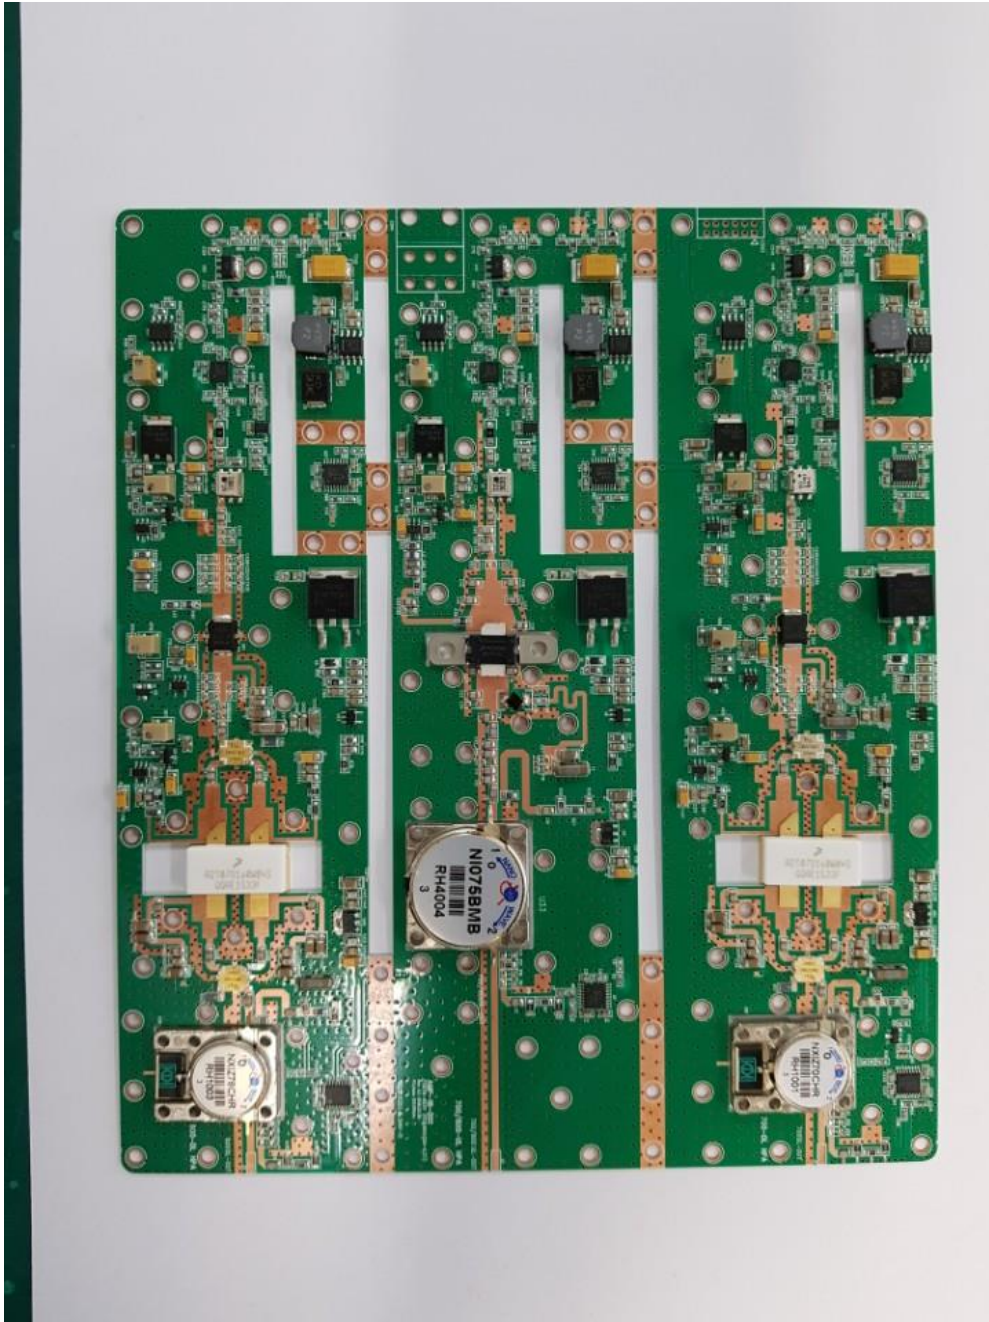

INTERNAL PHOTOGRAPHS

410T-DSP Top

410T-DSP Bottom

Control Board Top

Control Board Bottom

SAMA-5 Top

SAMA5 Bottom

DL-700 UDC

DL-800 UDC

UL UDC

HPA

HPA-TOP

HPA-Bottom