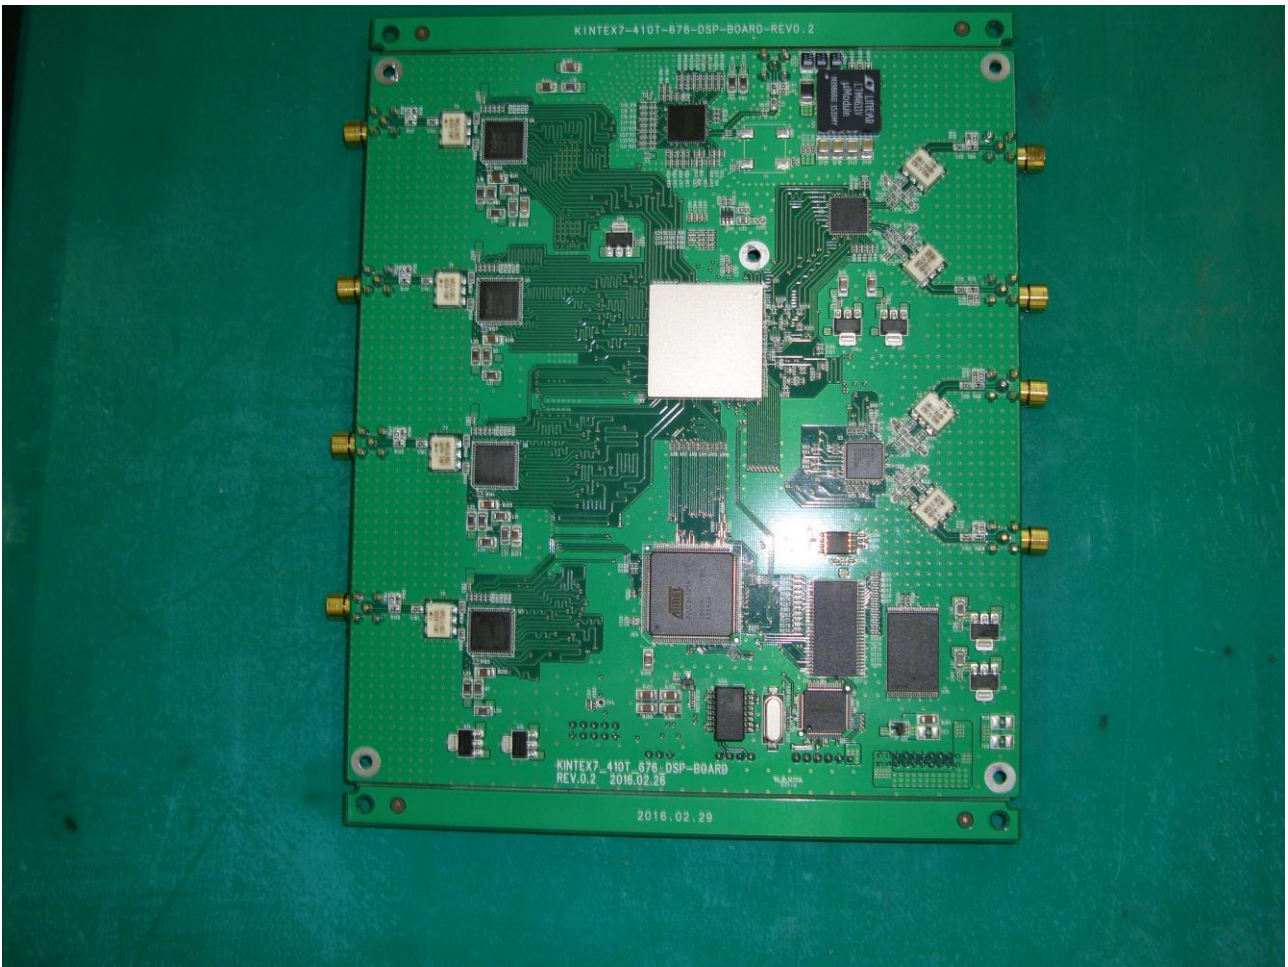

INTERNAL PHOTOGRAPHS

410T-DSP Top

410T-DSP Bottom

Control Board Top

Control Board Bottom

SAMA-5 Top

SAMA5 Bottom

DL-700 UDC

DL-800 UDC

UL UDC

HPA

HPA-TOP

HPA-Bottom