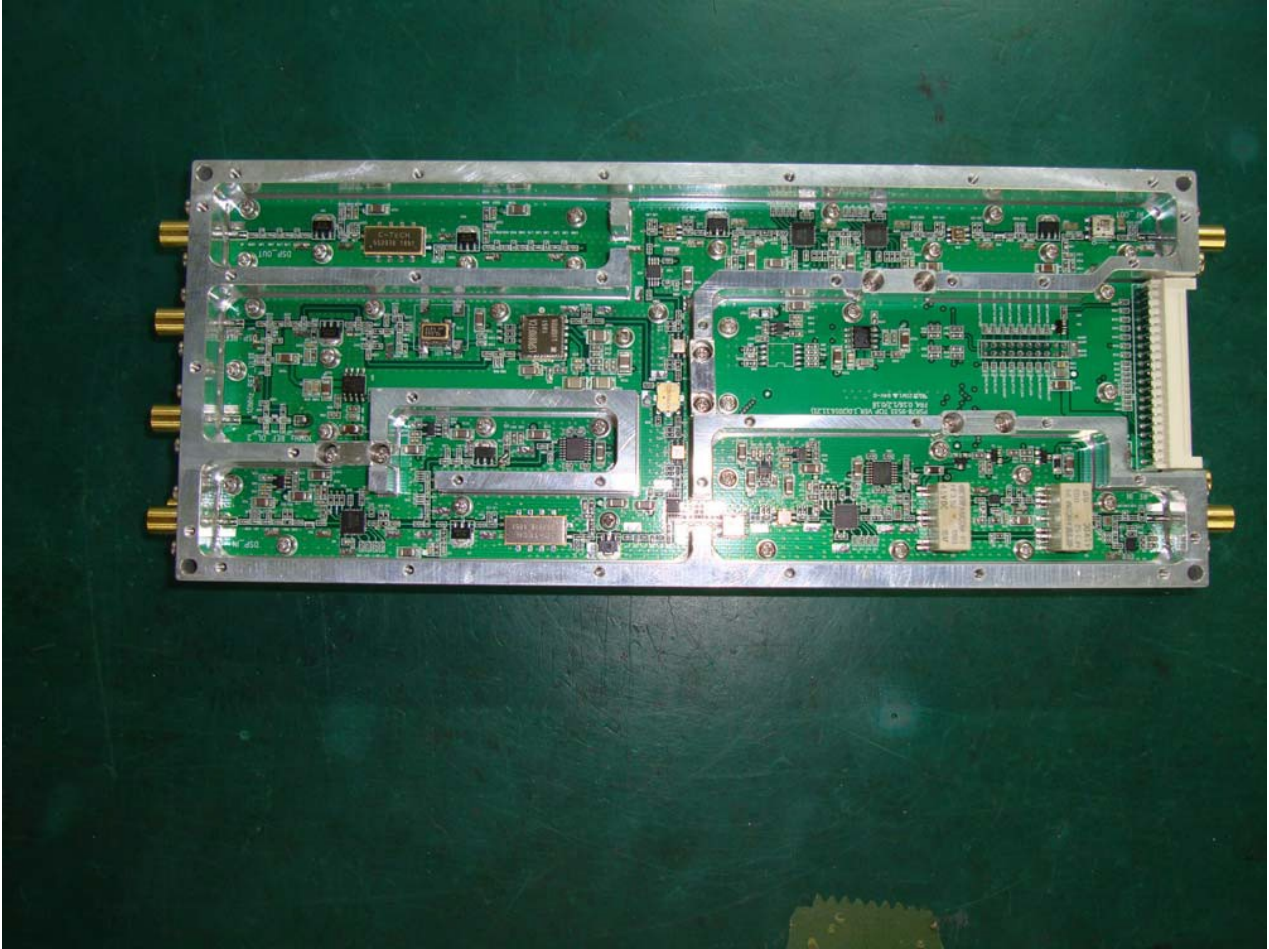

INTERNAL PHOTOGRAPHS

410T-DSP Top

410T-DSP Bottom

Control Board Top

Control Board Bottom

SAMA-5 Top

SAMA5 Bottom

DL-700 UDC

DL-800 UDC

UL UDC

HPA

ADXV-DAS-H-N4X-ODU-TOP

ADXV-DAS-H-N4X-ODU-BOT