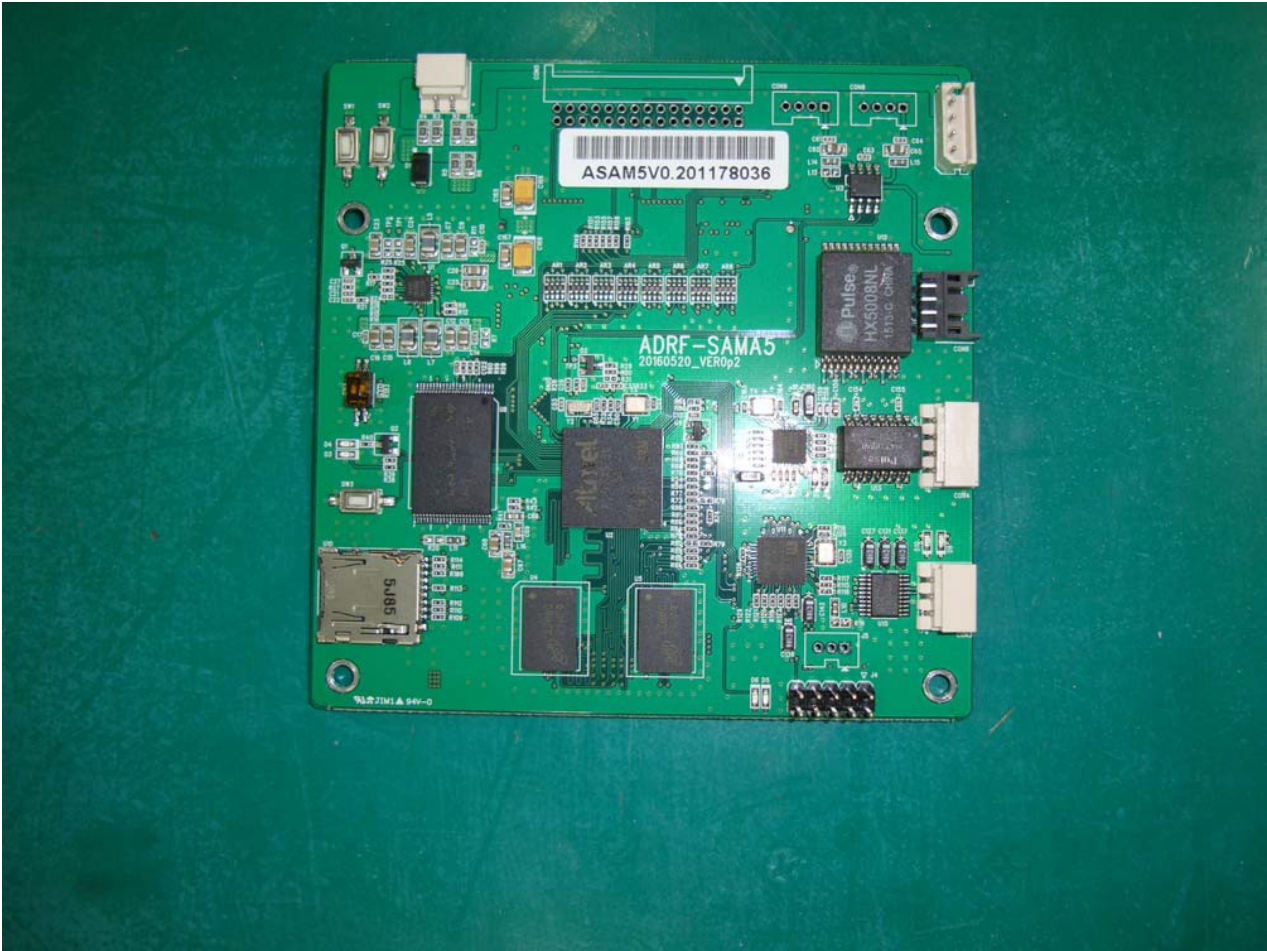

INTERNAL PHOTOGRAPHS

410T-DSP Top

410T-DSP Bottom

Control Board Top

Control Board Bottom

SAMA-5 Top

SAMA5 Bottom

DL-700 UDC

DL-800 UDC

UL UDC

HPA

ADXV-DAS-H-N4X-ODU-TOP

ADXV-DAS-H-N4X-ODU-BOT