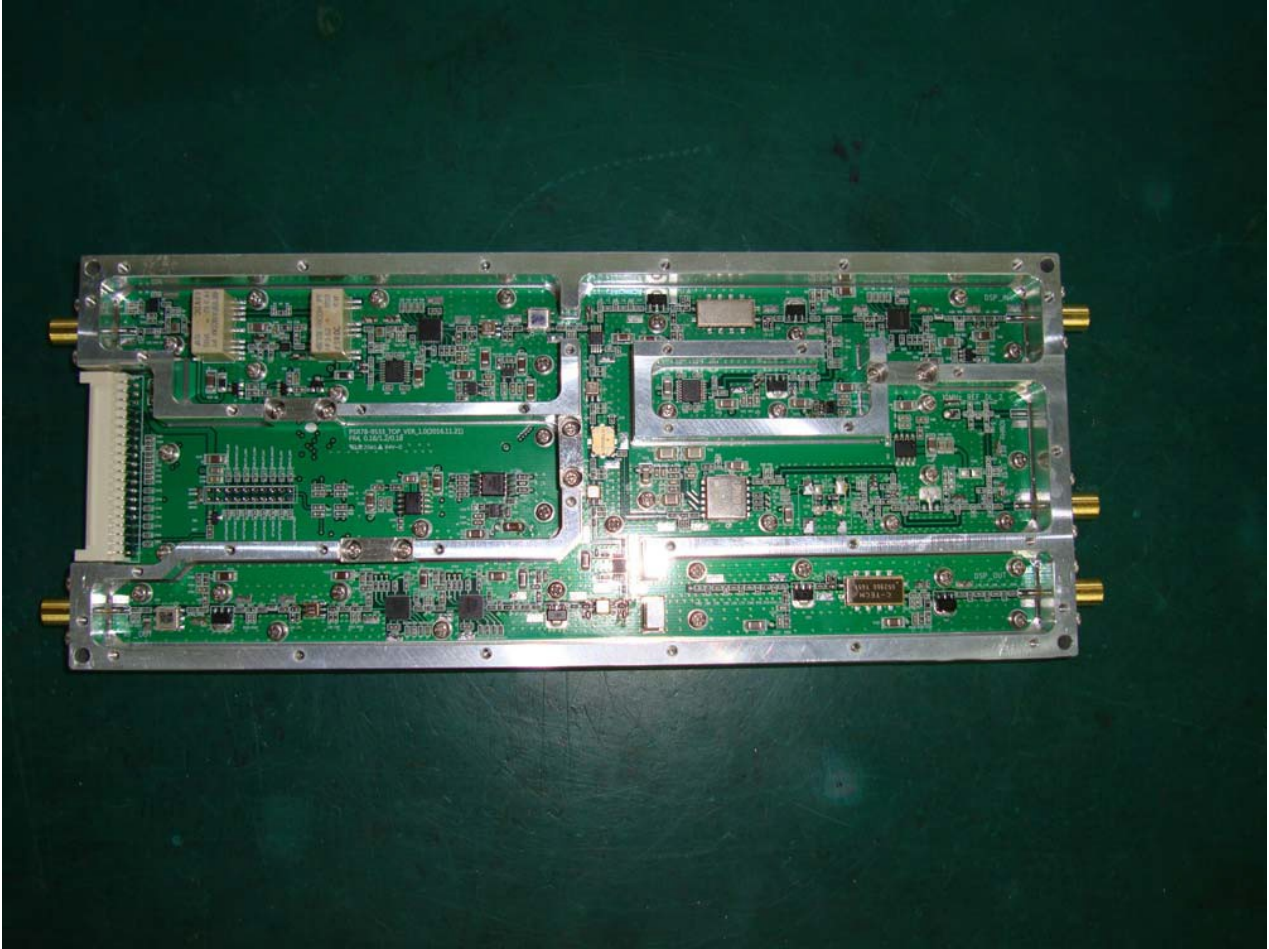

INTERNAL PHOTOGRAPHS

410T-DSP Top

410T-DSP Bottom

Control Board Top

Control Board Bottom

SAMA-5 Top

SAMA5 Bottom

DL-700 UDC

DL-800 UDC

UL UDC

HPA

ADXV-DAS-H-N4X-ODU-TOP

ADXV-DAS-H-N4X-ODU-BOT