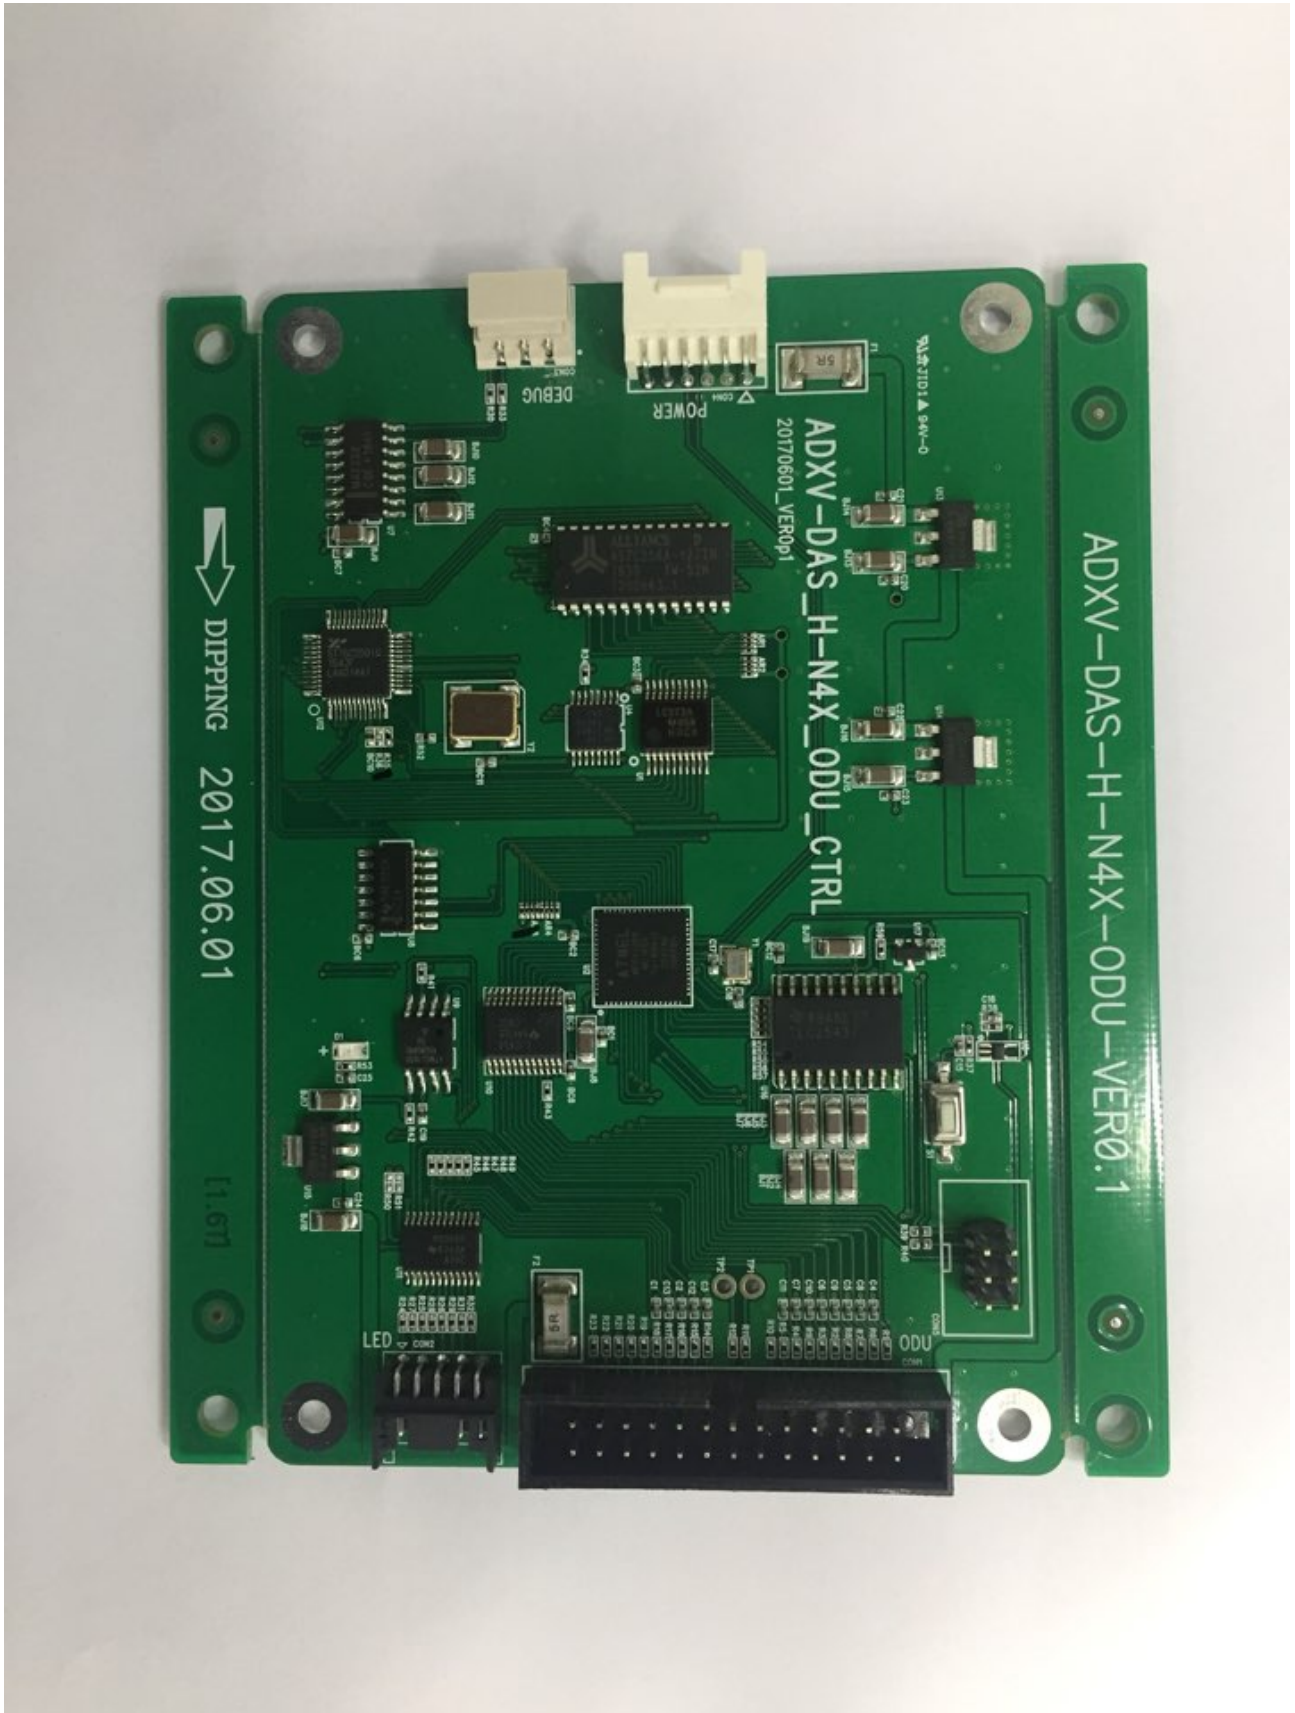

INTERNAL PHOTOGRAPHS

410T-DSP Top

410T-DSP Bottom

Control Board Top

Control Board Bottom

SAMA-5 Top

SAMA5 Bottom

DL-700 UDC

DL-800 UDC

UL UDC

HPA

ADXV-DAS-H-N4X-ODU-TOP

ADXV-DAS-H-N4X-ODU-BOT