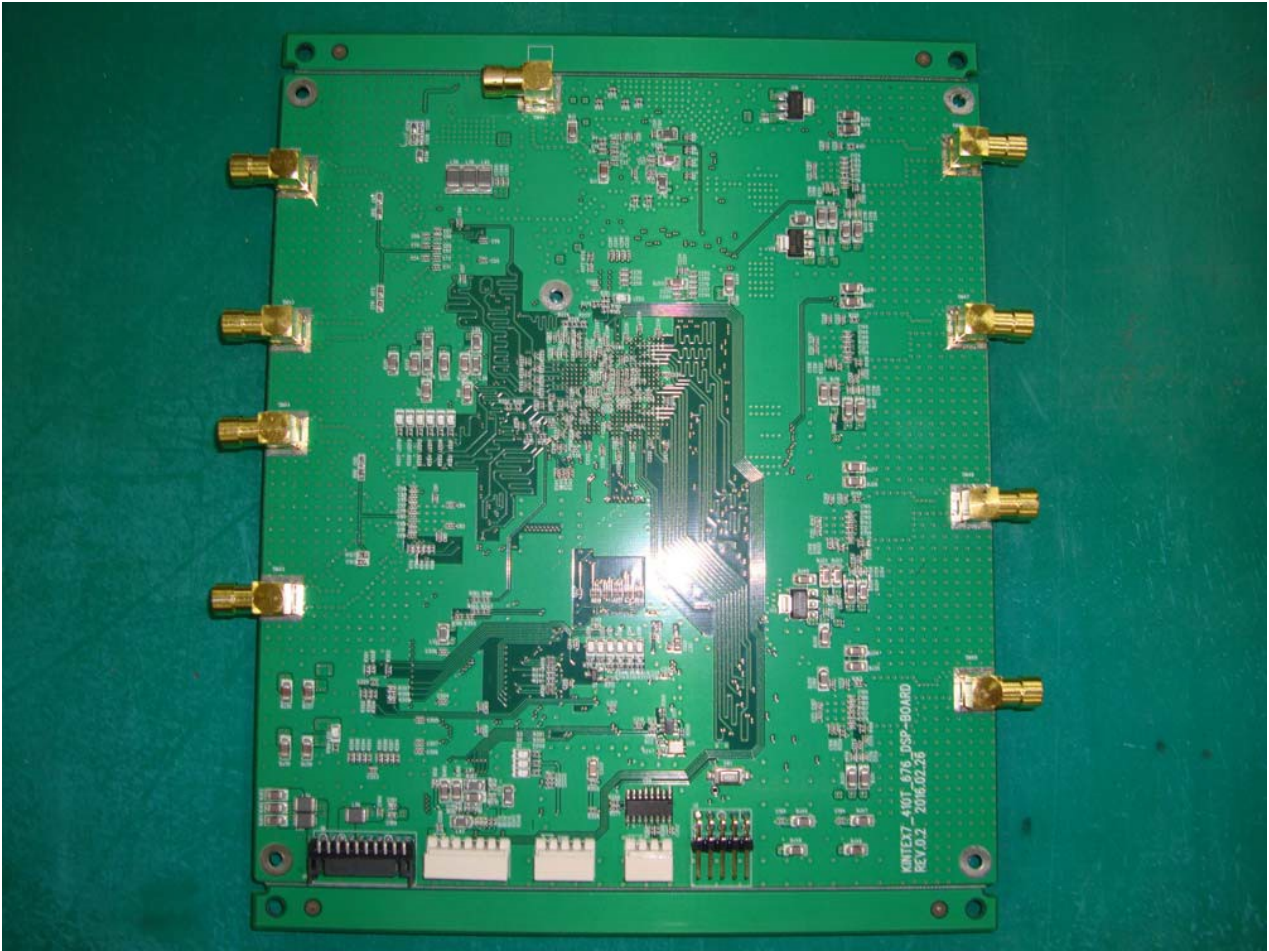

INTERNAL PHOTOGRAPHS

410T-DSP Top

410T-DSP Bottom

Control Board Top

Control Board Bottom

SAMA-5 Top

SAMA5 Bottom

DL-700 UDC

DL-800 UDC

UL UDC

HPA

ADXV-DAS-H-N4X-ODU-TOP

ADXV-DAS-H-N4X-ODU-BOT