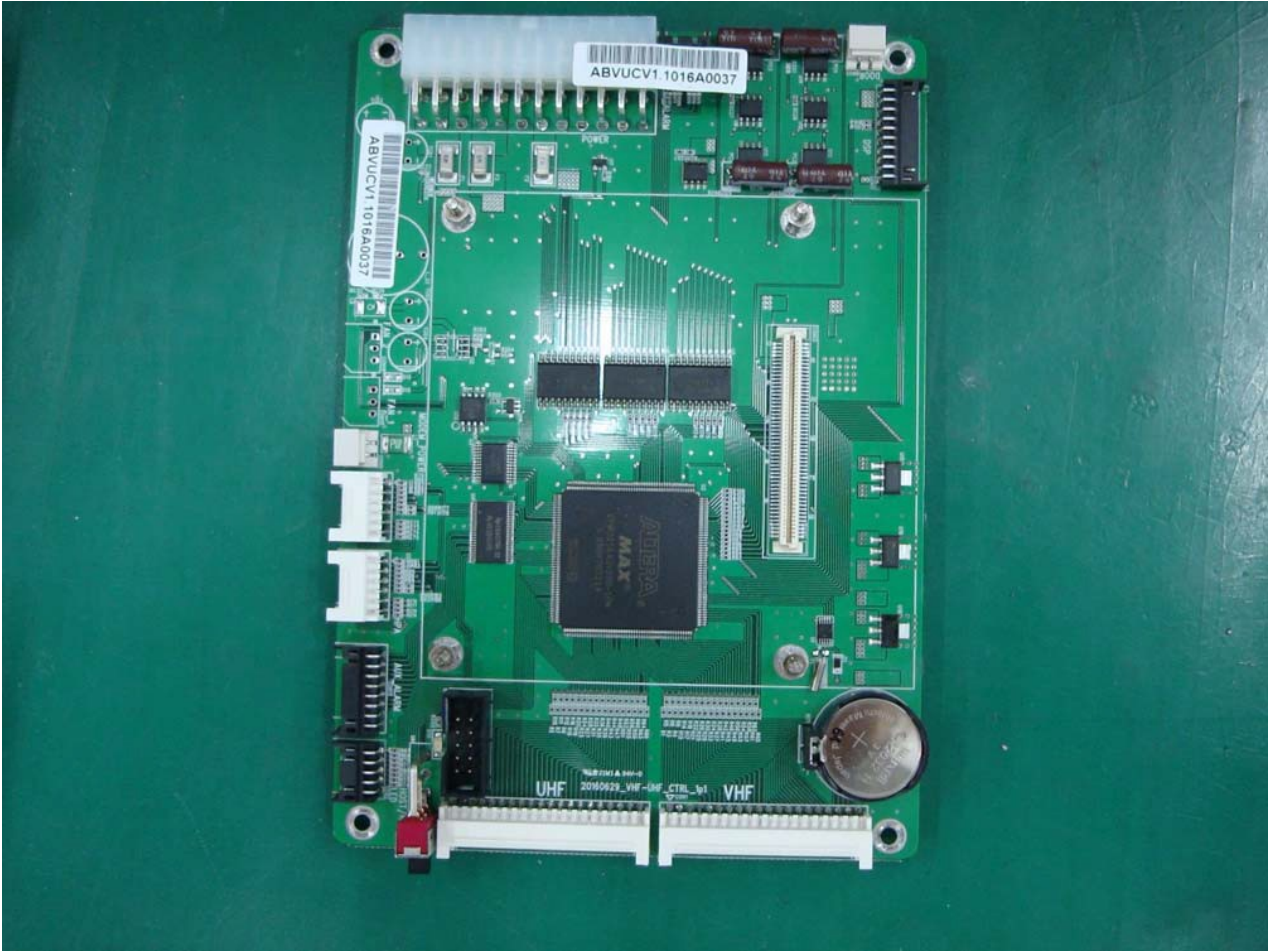

INTERNAL PHOTOGRAPHS

410T-DSP Top

410T-DSP Bottom

Control Board Top

Control Board Bottom

SAMA-5 Top

SAMA5 Bottom

DL-700 UDC

DL-800 UDC

UL UDC

HPA

ADXV-DAS-H-N4X-ODU-TOP

ADXV-DAS-H-N4X-ODU-BOT