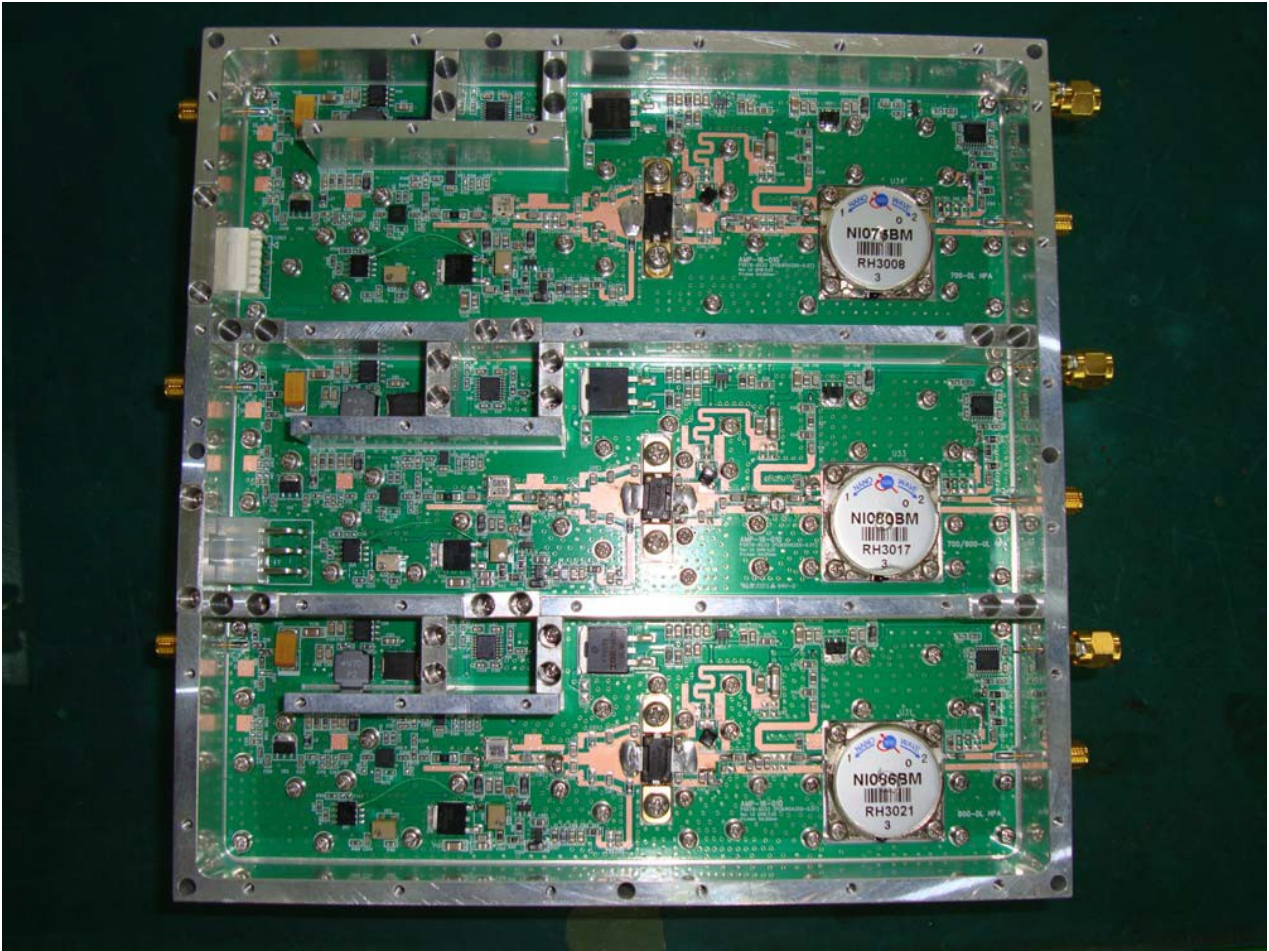

INTERNAL PHOTOGRAPHS

410T-DSP Top

410T-DSP Bottom

Control Board Top

Control Board Bottom

SAMA-5 Top

SAMA5 Bottom

DL-700 UDC

DL-800 UDC

UL UDC

HPA

ADXV-DAS-H-N4X-ODU-TOP

ADXV-DAS-H-N4X-ODU-BOT