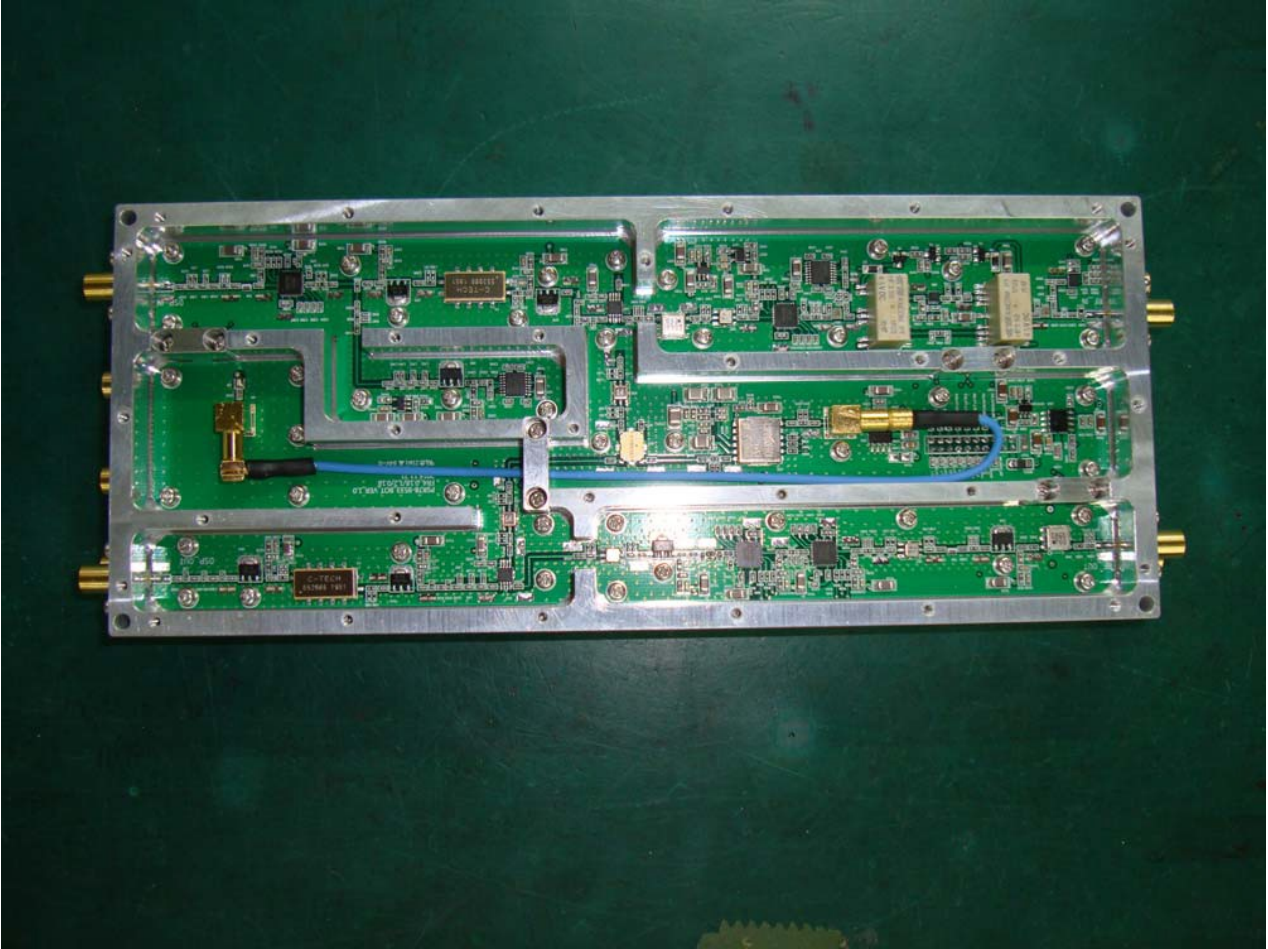

INTERNAL PHOTOGRAPHS

410T-DSP Top

410T-DSP Bottom

Control Board Top

Control Board Bottom

SAMA-5 Top

SAMA5 Bottom

DL-700 UDC

DL-800 UDC

UL UDC

HPA

ADXV-DAS-H-N4X-ODU-TOP

ADXV-DAS-H-N4X-ODU-BOT