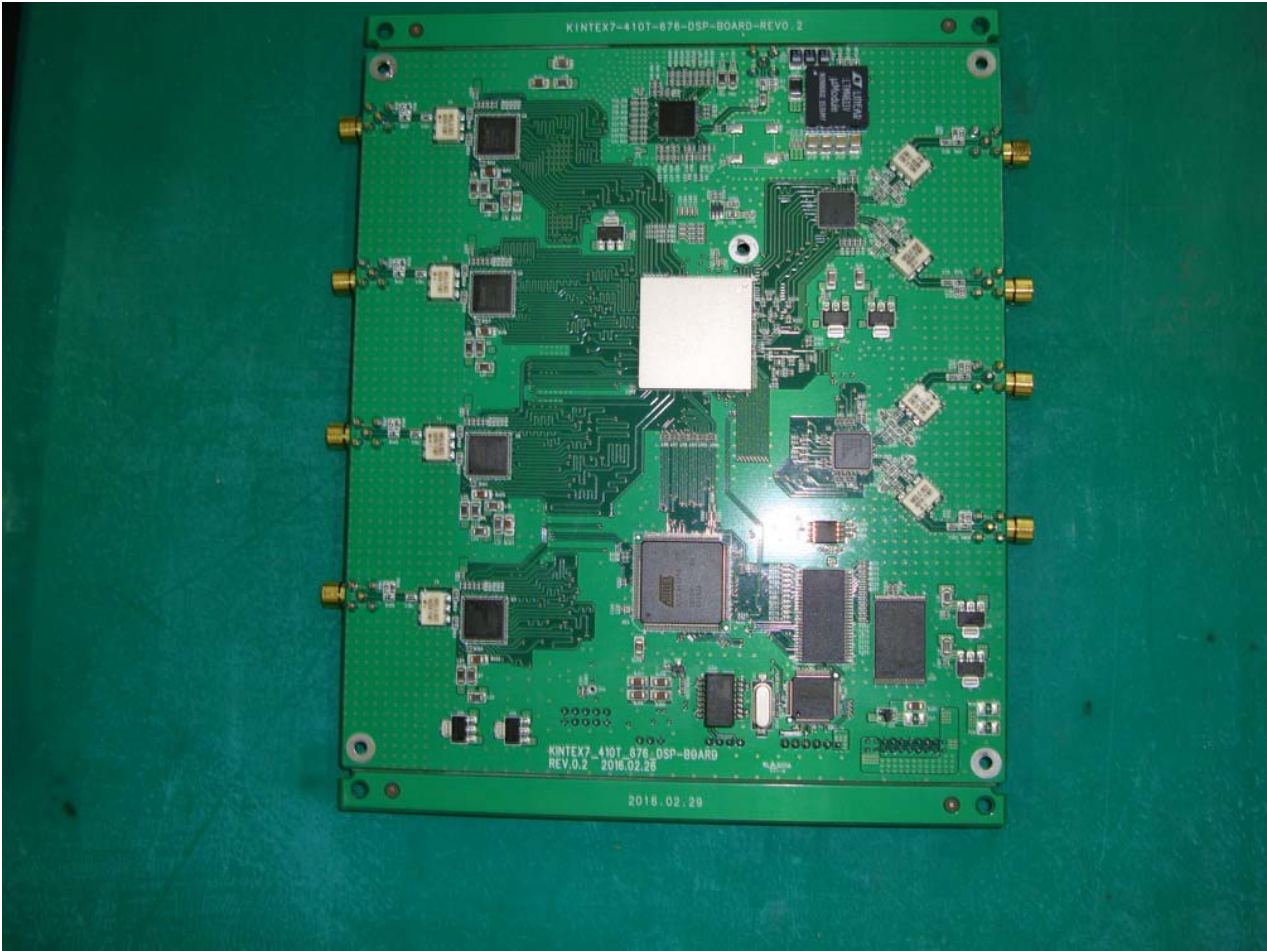

INTERNAL PHOTOGRAPHS

410T-DSP Top

410T-DSP Bottom

Control Board Top

Control Board Bottom

SAMA-5 Top

SAMA5 Bottom

DL-700 UDC

DL-800 UDC

UL UDC

HPA

ADXV-DAS-H-N4X-ODU-TOP

ADXV-DAS-H-N4X-ODU-BOT