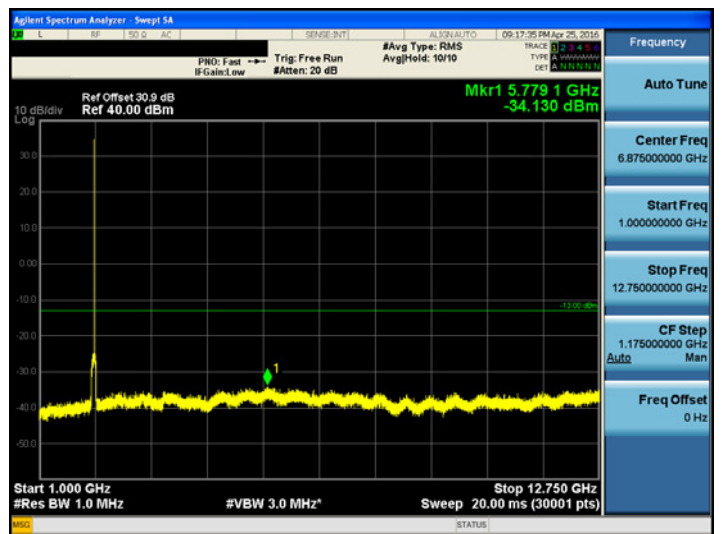

30MHz ~ 1GHz

1GHz ~ 12.75GHz

12.75GHz ~ 26.5GHz

[AWS2100 Downlink Middle]

9kHz ~ 150kHz

150kHz ~ 30MHz

30MHz ~ 1GHz

1GHz ~ 12.75GHz