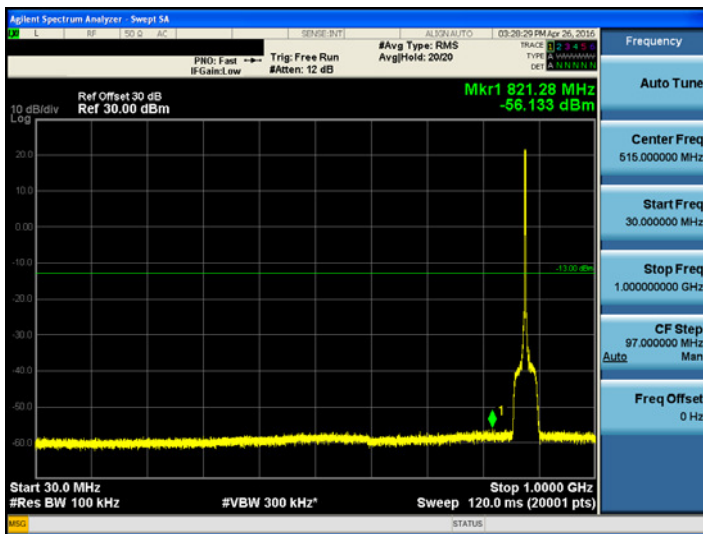

1GHz ~ 12.75GHz

[700MHz _ Upper Downlink High]

9kHz ~ 150kHz

150kHz ~ 30MHz

30MHz ~ 1GHz

1GHz ~ 12.75GHz

Downlink

SMR800&Cellular 850(862 MHz ~ 893 MHz)

[SMR800&Cellular 850 (862 MHz ~ 893 MHz) Downlink Low]

9kHz ~ 150kHz

150kHz ~ 30MHz

30MHz ~ 1GHz

1GHz ~ 12.75GHz

SMR800&Cellular 850(862 MHz ~ 893 MHz)

[SMR800&Cellular 850 (862 MHz ~ 893 MHz) Downlink Mid]

9kHz ~ 150kHz

150kHz ~ 30MHz

30MHz ~ 1GHz

1GHz ~ 12.75GHz

[SMR800&Cellular 850(862 MHz ~ 893 MHz) Downlink High]

9kHz ~ 150kHz

150kHz ~ 30MHz

30MHz ~ 1GHz