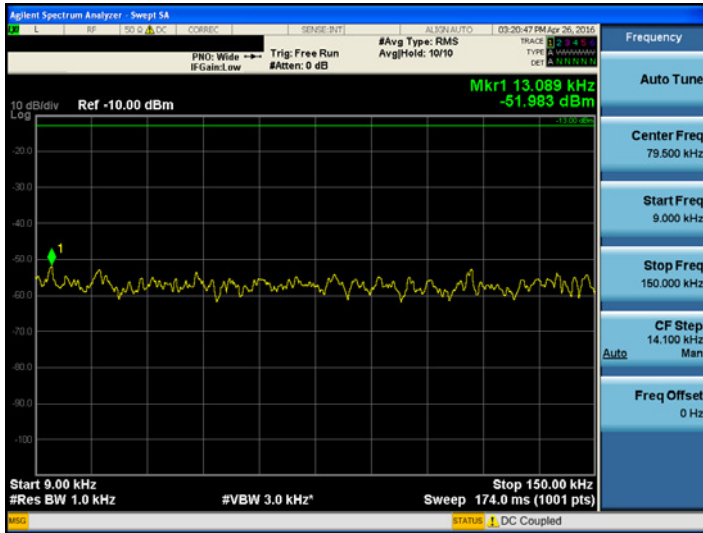

[SMR800&Cellular 850 (862 MHz ~ 893 MHz) Downlink Low]

9kHz ~ 150kHz

150kHz ~ 30MHz

30MHz ~ 1GHz

1GHz ~ 12.75GHz

SMR800&Cellular 850(862 MHz ~ 893 MHz)

[SMR800&Cellular 850 (862 MHz ~ 893 MHz) Downlink Mid]

9kHz ~ 150kHz

150kHz ~ 30MHz

30MHz ~ 1GHz

1GHz ~ 12.75GHz

[SMR800&Cellular 850(862 MHz ~ 893 MHz) Downlink High]

9kHz ~ 150kHz

150kHz ~ 30MHz

30MHz ~ 1GHz

1GHz ~ 12.75GHz

Downlink
PCS 1900

[PCS 1900 Downlink Low]

9kHz ~ 150kHz

150kHz ~ 30MHz

30MHz ~ 1GHz

1GHz ~ 12.75GHz

12.75GHz ~ 26.5GHz