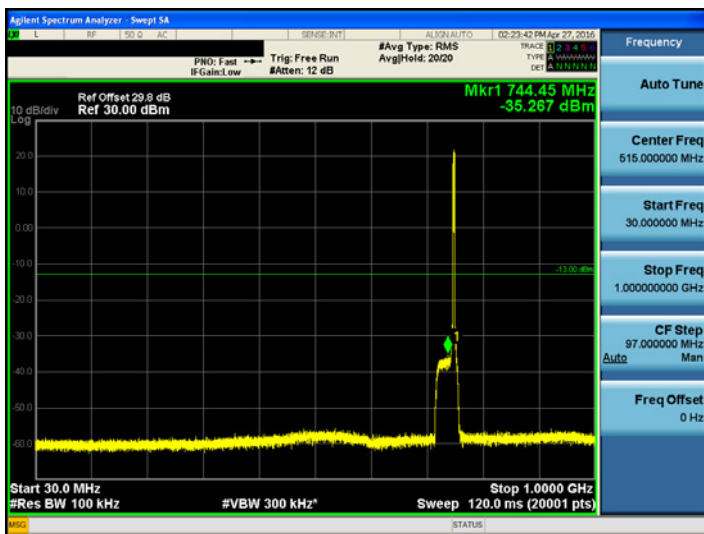

1GHz ~ 12.75GHz

[700MHz _ Upper Downlink High]

9kHz ~ 150kHz

150kHz ~ 30MHz

30MHz ~ 1GHz

1GHz ~ 12.75GHz

Downlink

SMR800&Cellular 850(862 MHz ~ 893 MHz)

[SMR800&Cellular 850 (862 MHz ~ 893 MHz) Downlink Low]

9kHz ~ 150kHz

150kHz ~ 30MHz

30MHz ~ 1GHz

1GHz ~ 12.75GHz

SMR800&Cellular 850(862 MHz ~ 893 MHz)

[SMR800&Cellular 850 (862 MHz ~ 893 MHz) Downlink Mid]

9kHz ~ 150kHz

150kHz ~ 30MHz

30MHz ~ 1GHz

1GHz ~ 12.75GHz

[SMR800&Cellular 850(862 MHz ~ 893 MHz) Downlink High]

9kHz ~ 150kHz

150kHz ~ 30MHz

30MHz ~ 1GHz