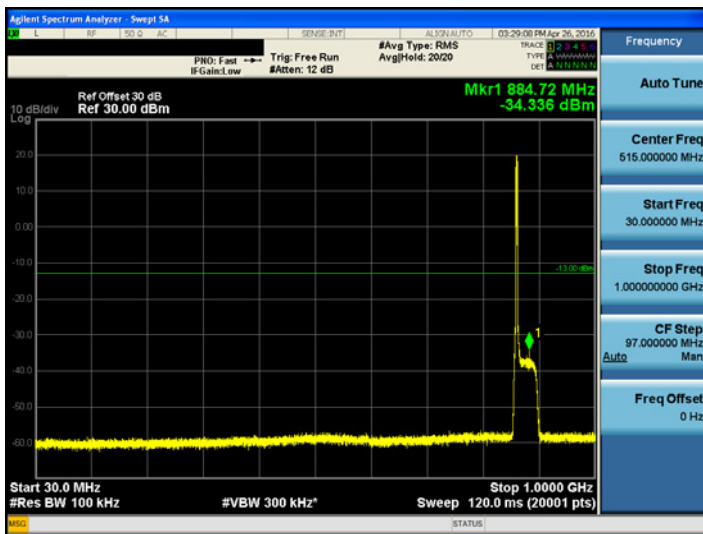

1GHz ~ 12.75GHz

[700MHz _ Upper Downlink High]

9kHz ~ 150kHz

150kHz ~ 30MHz

30MHz ~ 1GHz

1GHz ~ 12.75GHz

Downlink

SMR800&Cellular 850(862 MHz ~ 893 MHz)

[SMR800&Cellular 850 (862 MHz ~ 893 MHz) Downlink Low]

9kHz ~ 150kHz

150kHz ~ 30MHz

30MHz ~ 1GHz

1GHz ~ 12.75GHz

SMR800&Cellular 850(862 MHz ~ 893 MHz)

[SMR800&Cellular 850 (862 MHz ~ 893 MHz) Downlink Mid]

9kHz ~ 150kHz

150kHz ~ 30MHz

30MHz ~ 1GHz

1GHz ~ 12.75GHz

[SMR800&Cellular 850(862 MHz ~ 893 MHz) Downlink High]

9kHz ~ 150kHz

150kHz ~ 30MHz

30MHz ~ 1GHz

1GHz ~ 12.75GHz

Downlink
PCS 1900

[PCS 1900 Downlink Low]

9kHz ~ 150kHz

150kHz ~ 30MHz

30MHz ~ 1GHz

1GHz ~ 12.75GHz

12.75GHz ~ 26.5GHz