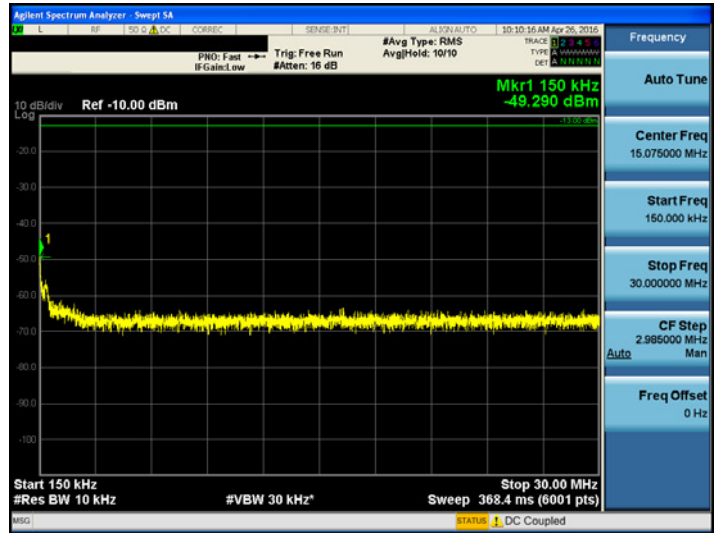

9kHz ~ 150kHz

150kHz ~ 30MHz

30MHz ~ 1GHz

1GHz ~ 12.75GHz

[SMR800&Cellular 850(862 MHz ~ 893 MHz) Downlink High]

9kHz ~ 150kHz

150kHz ~ 30MHz

30MHz ~ 1GHz

1GHz ~ 12.75GHz

Downlink
PCS 1900

[PCS 1900 Downlink Low]

9kHz ~ 150kHz

150kHz ~ 30MHz

30MHz ~ 1GHz

1GHz ~ 12.75GHz

12.75GHz ~ 26.5GHz

[PCS 1900 Downlink Middle]

9kHz ~ 150kHz

150kHz ~ 30MHz

30MHz ~ 1GHz

1GHz ~ 12.75GHz

12.75GHz ~ 26.5GHz

[PCS 1900 Downlink High]

9kHz ~ 150kHz