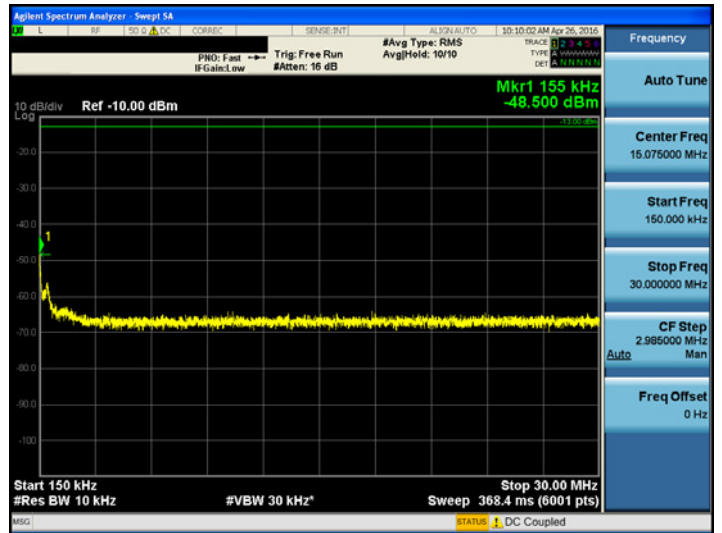

9kHz ~ 150kHz

150kHz ~ 30MHz

30MHz ~ 1GHz

1GHz ~ 12.75GHz

[SMR800&Cellular 850(862 MHz ~ 893 MHz) Downlink High]

9kHz ~ 150kHz

150kHz ~ 30MHz

30MHz ~ 1GHz

1GHz ~ 12.75GHz

Downlink
PCS 1900

[PCS 1900 Downlink Low]

9kHz ~ 150kHz

150kHz ~ 30MHz

30MHz ~ 1GHz

1GHz ~ 12.75GHz

12.75GHz ~ 26.5GHz

[PCS 1900 Downlink Middle]

9kHz ~ 150kHz

150kHz ~ 30MHz

30MHz ~ 1GHz

1GHz ~ 12.75GHz

12.75GHz ~ 26.5GHz

[PCS 1900 Downlink High]

9kHz ~ 150kHz