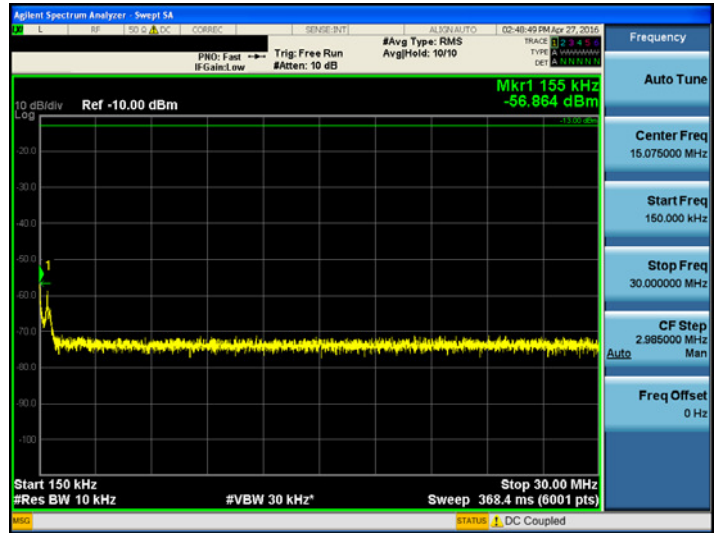

150kHz ~ 30MHz

30MHz ~ 1GHz

1GHz ~ 12.75GHz

[700MHz _ Upper Downlink High]

9kHz ~ 150kHz

150kHz ~ 30MHz

30MHz ~ 1GHz

1GHz ~ 12.75GHz

Uplink
SMR800&Cellular 850

[SMR800&Cellular 850 Uplink Low]

9kHz ~ 150kHz

150kHz ~ 30MHz

30MHz ~ 1GHz

1GHz ~ 12.75GHz

SMR800&Cellular 850

[SMR800&Cellular 850 Uplink Mid]