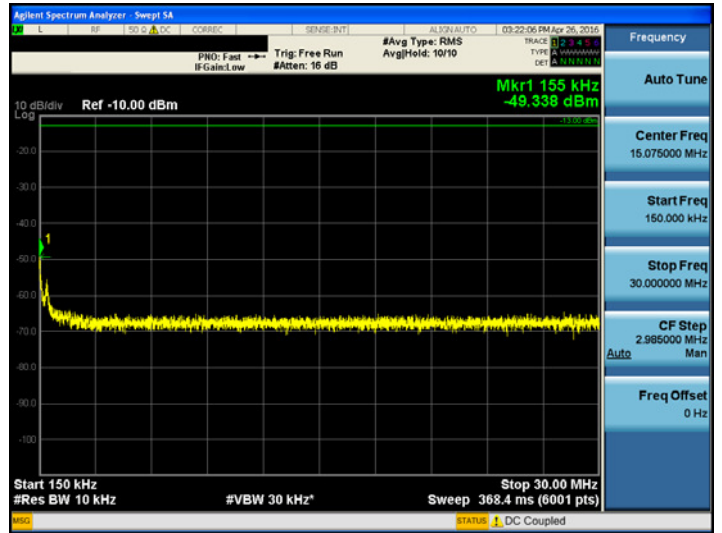

[SMR800&Cellular 850 (862 MHz ~ 893 MHz) Downlink Low]

9kHz ~ 150kHz

150kHz ~ 30MHz

30MHz ~ 1GHz

1GHz ~ 12.75GHz

SMR800&Cellular 850(862 MHz ~ 893 MHz)

[SMR800&Cellular 850 (862 MHz ~ 893 MHz) Downlink Mid]

9kHz ~ 150kHz

150kHz ~ 30MHz

30MHz ~ 1GHz

1GHz ~ 12.75GHz

[SMR800&Cellular 850(862 MHz ~ 893 MHz) Downlink High]

9kHz ~ 150kHz

150kHz ~ 30MHz

30MHz ~ 1GHz

1GHz ~ 12.75GHz

Downlink
PCS 1900

[PCS 1900 Downlink Low]

9kHz ~ 150kHz

150kHz ~ 30MHz

30MHz ~ 1GHz

1GHz ~ 12.75GHz

12.75GHz ~ 26.5GHz