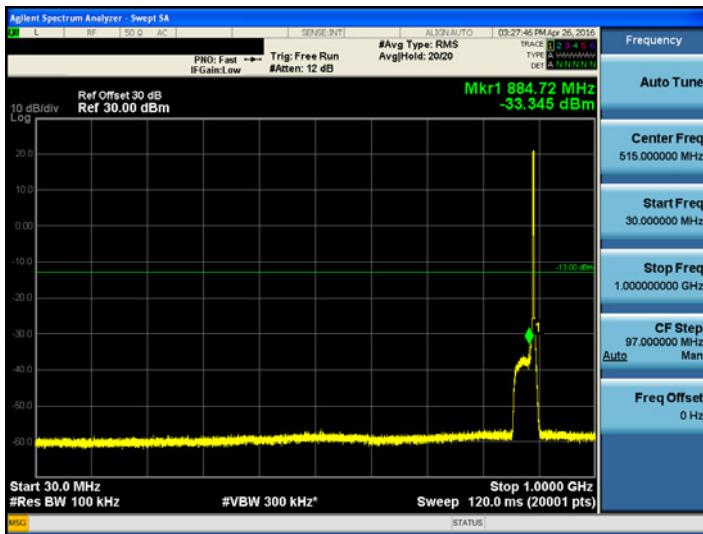

[SMR800&Cellular 850 (862 MHz ~ 893 MHz) Downlink Low]

9kHz ~ 150kHz

150kHz ~ 30MHz

30MHz ~ 1GHz

1GHz ~ 12.75GHz

SMR800&Cellular 850(862 MHz ~ 893 MHz)

[SMR800&Cellular 850 (862 MHz ~ 893 MHz) Downlink Mid]

9kHz ~ 150kHz

150kHz ~ 30MHz

30MHz ~ 1GHz

1GHz ~ 12.75GHz

[SMR800&Cellular 850(862 MHz ~ 893 MHz) Downlink High]

9kHz ~ 150kHz

150kHz ~ 30MHz

30MHz ~ 1GHz

1GHz ~ 12.75GHz

Downlink
PCS 1900

[PCS 1900 Downlink Low]

9kHz ~ 150kHz

150kHz ~ 30MHz

30MHz ~ 1GHz

1GHz ~ 12.75GHz

12.75GHz ~ 26.5GHz