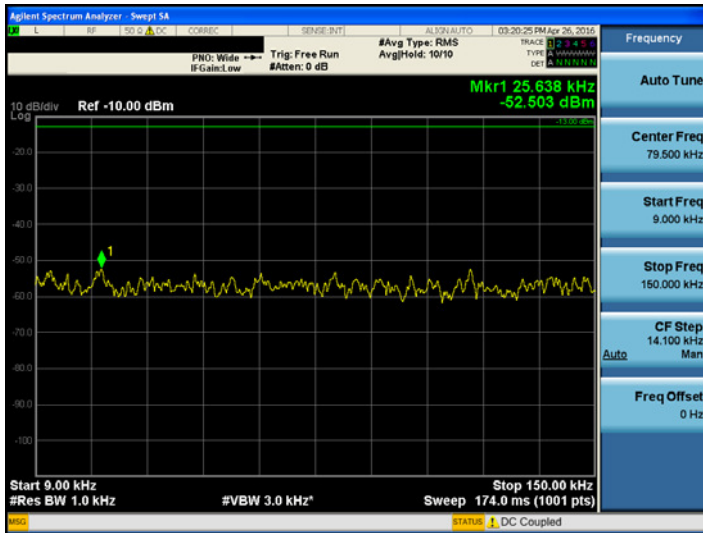

1GHz ~ 12.75GHz

[700MHz _ Upper Downlink High]

9kHz ~ 150kHz

150kHz ~ 30MHz

30MHz ~ 1GHz

1GHz ~ 12.75GHz

Downlink

SMR800&Cellular 850(862 MHz ~ 893 MHz)

[SMR800&Cellular 850 (862 MHz ~ 893 MHz) Downlink Low]

9kHz ~ 150kHz

150kHz ~ 30MHz

30MHz ~ 1GHz

1GHz ~ 12.75GHz

SMR800&Cellular 850(862 MHz ~ 893 MHz)

[SMR800&Cellular 850 (862 MHz ~ 893 MHz) Downlink Mid]

9kHz ~ 150kHz

150kHz ~ 30MHz

30MHz ~ 1GHz

1GHz ~ 12.75GHz

[SMR800&Cellular 850(862 MHz ~ 893 MHz) Downlink High]

9kHz ~ 150kHz

150kHz ~ 30MHz

30MHz ~ 1GHz