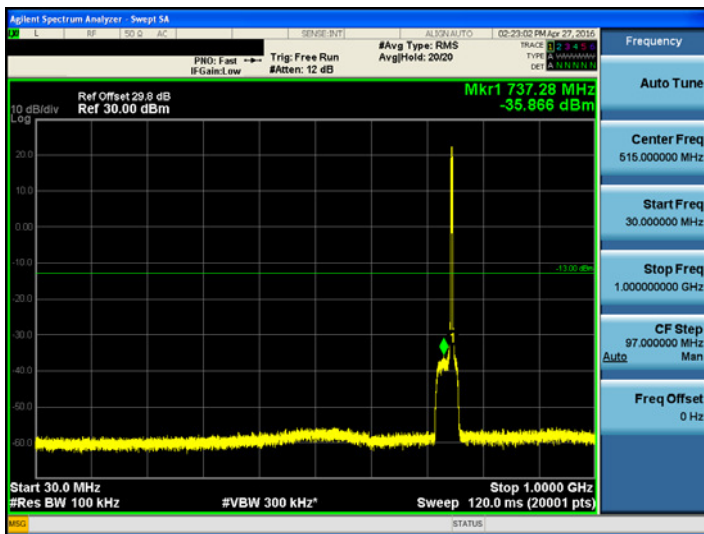

150kHz ~ 30MHz

30MHz ~ 1GHz

1GHz ~ 12.75GHz

700 MHz Band Upper

[700MHz _ Upper Downlink Mid]

9kHz ~ 150kHz

150kHz ~ 30MHz

30MHz ~ 1GHz

1GHz ~ 12.75GHz

[700MHz _ Upper Downlink High]

9kHz ~ 150kHz

150kHz ~ 30MHz

30MHz ~ 1GHz

1GHz ~ 12.75GHz

Downlink

SMR800&Cellular 850(862 MHz ~ 893 MHz)

[SMR800&Cellular 850 (862 MHz ~ 893 MHz) Downlink Low]

9kHz ~ 150kHz

150kHz ~ 30MHz

30MHz ~ 1GHz

1GHz ~ 12.75GHz

SMR800&Cellular 850(862 MHz ~ 893 MHz)

[SMR800&Cellular 850 (862 MHz ~ 893 MHz) Downlink Mid]