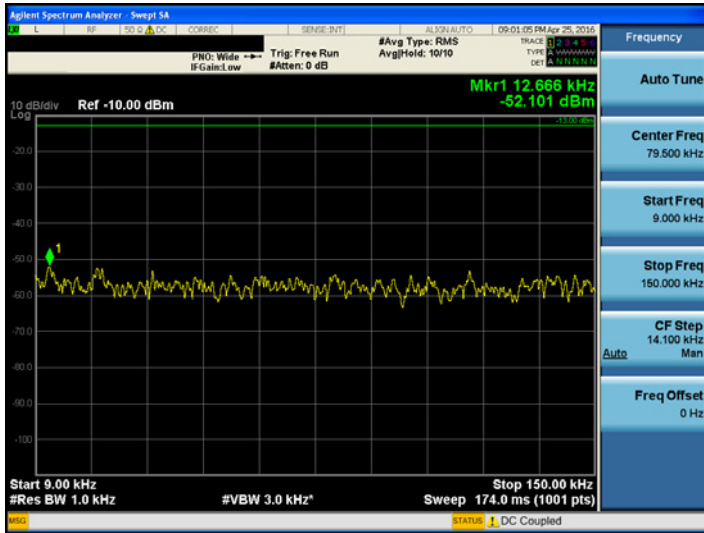

30MHz ~ 1GHz

1GHz ~ 12.75GHz

12.75GHz ~ 26.5GHz

[AWS2100 Downlink Middle]

9kHz ~ 150kHz

150kHz ~ 30MHz

30MHz ~ 1GHz

1GHz ~ 12.75GHz