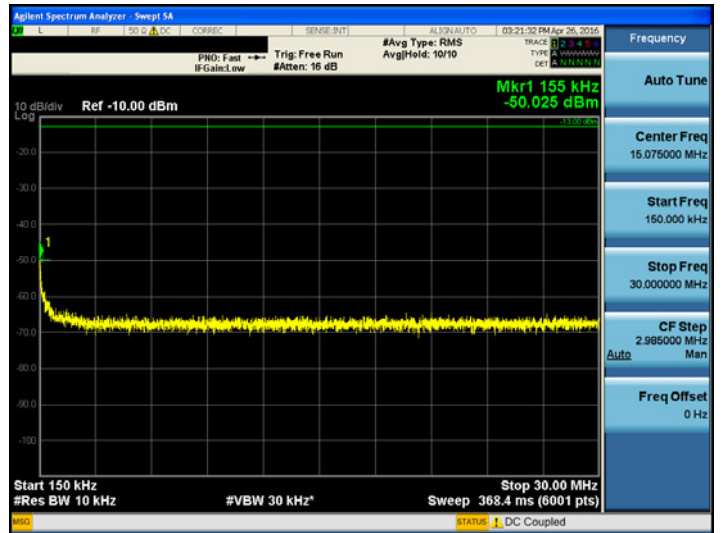

1GHz ~ 12.75GHz

[700MHz _ Upper Downlink High]

9kHz ~ 150kHz

150kHz ~ 30MHz

30MHz ~ 1GHz

1GHz ~ 12.75GHz

Downlink

SMR800&Cellular 850(862 MHz ~ 893 MHz)

[SMR800&Cellular 850 (862 MHz ~ 893 MHz) Downlink Low]

9kHz ~ 150kHz

150kHz ~ 30MHz

30MHz ~ 1GHz

1GHz ~ 12.75GHz

SMR800&Cellular 850(862 MHz ~ 893 MHz)

[SMR800&Cellular 850 (862 MHz ~ 893 MHz) Downlink Mid]

9kHz ~ 150kHz

150kHz ~ 30MHz

30MHz ~ 1GHz

1GHz ~ 12.75GHz

[SMR800&Cellular 850(862 MHz ~ 893 MHz) Downlink High]

9kHz ~ 150kHz

150kHz ~ 30MHz

30MHz ~ 1GHz