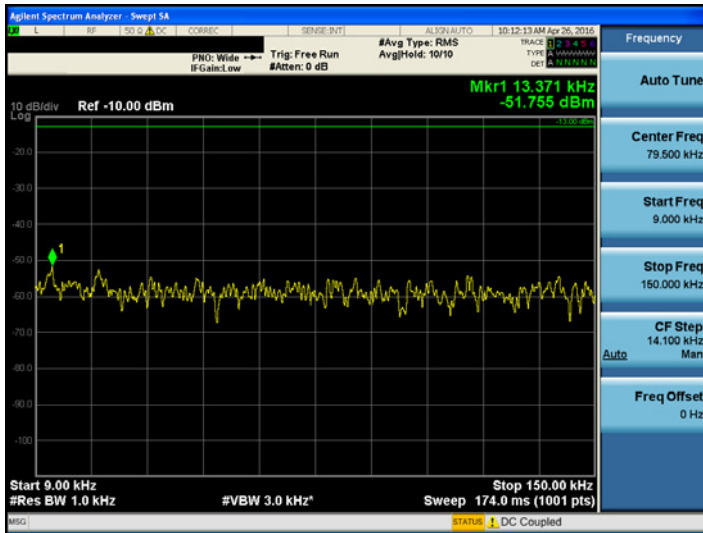

[SMR800&Cellular 850 (862 MHz ~ 893 MHz) Downlink Low]

9kHz ~ 150kHz

150kHz ~ 30MHz

30MHz ~ 1GHz

1GHz ~ 12.75GHz

SMR800&Cellular 850(862 MHz ~ 893 MHz)

[SMR800&Cellular 850 (862 MHz ~ 893 MHz) Downlink Mid]

9kHz ~ 150kHz

150kHz ~ 30MHz

30MHz ~ 1GHz

1GHz ~ 12.75GHz

[SMR800&Cellular 850(862 MHz ~ 893 MHz) Downlink High]

9kHz ~ 150kHz

150kHz ~ 30MHz

30MHz ~ 1GHz

1GHz ~ 12.75GHz

Downlink
PCS 1900

[PCS 1900 Downlink Low]

9kHz ~ 150kHz

150kHz ~ 30MHz

30MHz ~ 1GHz

1GHz ~ 12.75GHz

12.75GHz ~ 26.5GHz