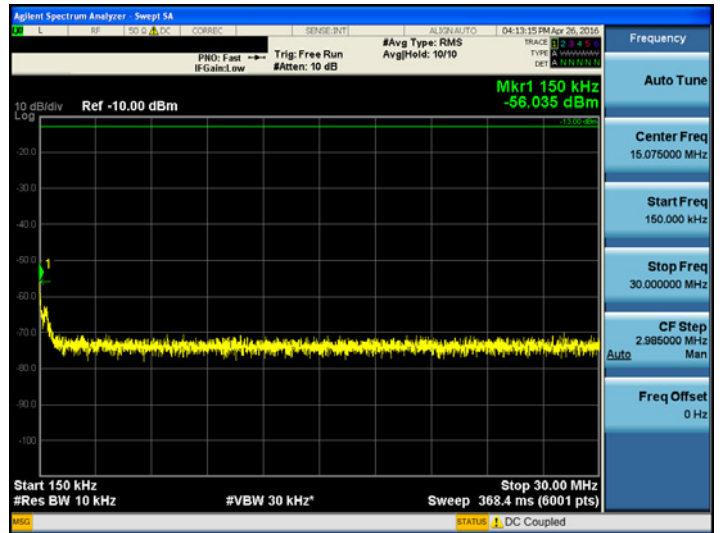

150kHz ~ 30MHz

30MHz ~ 1GHz

1GHz ~ 12.75GHz

[700MHz _ Upper Downlink High]

9kHz ~ 150kHz

150kHz ~ 30MHz

30MHz ~ 1GHz

1GHz ~ 12.75GHz

Uplink
SMR800&Cellular 850

[SMR800&Cellular 850 Uplink Low]

9kHz ~ 150kHz

150kHz ~ 30MHz

30MHz ~ 1GHz

1GHz ~ 12.75GHz

SMR800&Cellular 850

[SMR800&Cellular 850 Uplink Mid]