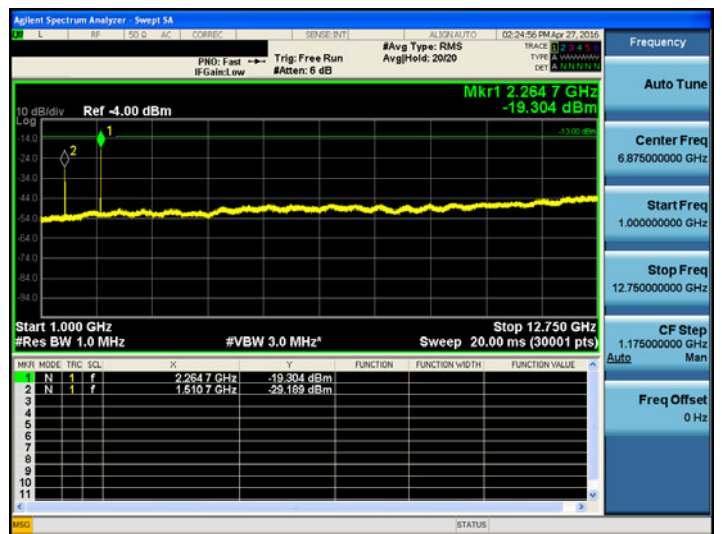

1GHz ~ 12.75GHz

[700MHz _ Upper Downlink High]

9kHz ~ 150kHz

150kHz ~ 30MHz

30MHz ~ 1GHz

1GHz ~ 12.75GHz

Downlink

SMR800&Cellular 850(862 MHz ~ 893 MHz)

[SMR800&Cellular 850 (862 MHz ~ 893 MHz) Downlink Low]

9kHz ~ 150kHz

150kHz ~ 30MHz

30MHz ~ 1GHz

1GHz ~ 12.75GHz

SMR800&Cellular 850(862 MHz ~ 893 MHz)

[SMR800&Cellular 850 (862 MHz ~ 893 MHz) Downlink Mid]

9kHz ~ 150kHz

150kHz ~ 30MHz

30MHz ~ 1GHz

1GHz ~ 12.75GHz

[SMR800&Cellular 850(862 MHz ~ 893 MHz) Downlink High]

9kHz ~ 150kHz

150kHz ~ 30MHz

30MHz ~ 1GHz