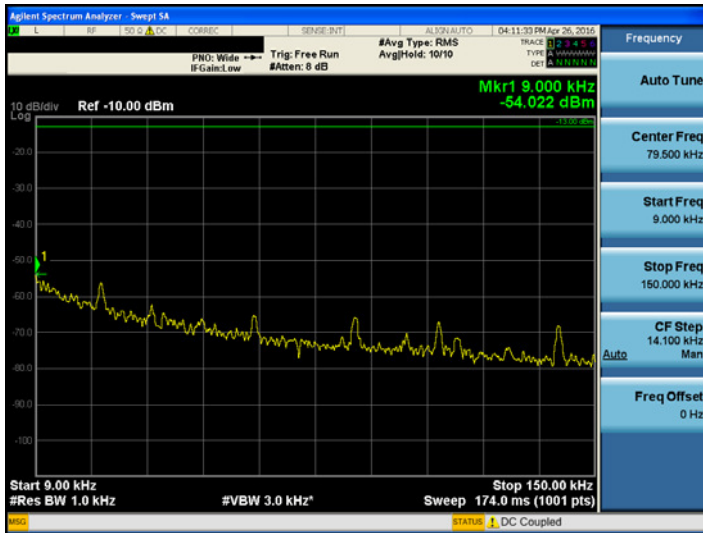

[700MHz _LTE 10 MHz Upper Uplink Low]

9kHz ~ 150kHz

150kHz ~ 30MHz

30MHz ~ 1GHz

1GHz ~ 12.75GHz

700 MHz Band Upper

[700MHz _ Upper Downlink Mid]

9kHz ~ 150kHz

150kHz ~ 30MHz

30MHz ~ 1GHz

1GHz ~ 12.75GHz

[700MHz _ Upper Downlink High]

9kHz ~ 150kHz

150kHz ~ 30MHz

30MHz ~ 1GHz

1GHz ~ 12.75GHz

Uplink
SMR800&Cellular 850

[SMR800&Cellular 850 Uplink Low]

9kHz ~ 150kHz

150kHz ~ 30MHz

30MHz ~ 1GHz

1GHz ~ 12.75GHz

SMR800&Cellular 850

[SMR800&Cellular 850 Uplink Mid]