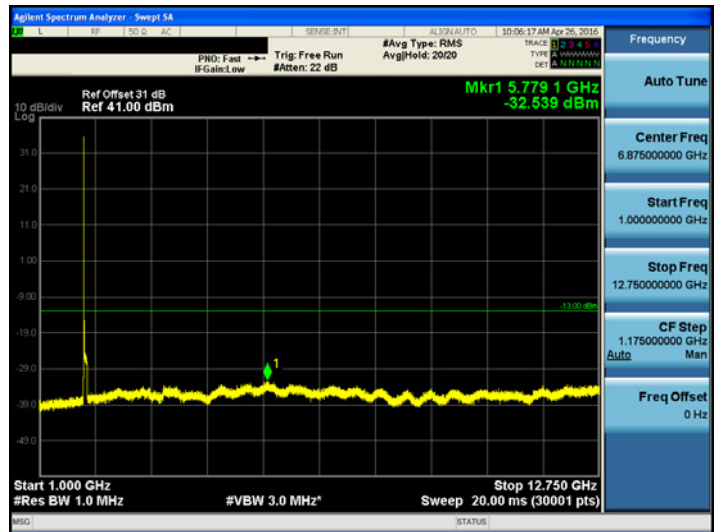

[SMR800&Cellular 850 (862 MHz ~ 893 MHz) Downlink Low]

9kHz ~ 150kHz

150kHz ~ 30MHz

30MHz ~ 1GHz

1GHz ~ 12.75GHz

SMR800&Cellular 850(862 MHz ~ 893 MHz)

[SMR800&Cellular 850 (862 MHz ~ 893 MHz) Downlink Mid]

9kHz ~ 150kHz

150kHz ~ 30MHz

30MHz ~ 1GHz

1GHz ~ 12.75GHz

[SMR800&Cellular 850(862 MHz ~ 893 MHz) Downlink High]

9kHz ~ 150kHz

150kHz ~ 30MHz

30MHz ~ 1GHz

1GHz ~ 12.75GHz

Downlink
PCS 1900

[PCS 1900 Downlink Low]

9kHz ~ 150kHz

150kHz ~ 30MHz

30MHz ~ 1GHz

1GHz ~ 12.75GHz

12.75GHz ~ 26.5GHz

[PCS 1900 Downlink Middle]

9kHz ~ 150kHz

150kHz ~ 30MHz

30MHz ~ 1GHz

1GHz ~ 12.75GHz

12.75GHz ~ 26.5GHz

[PCS 1900 Downlink High]

9kHz ~ 150kHz