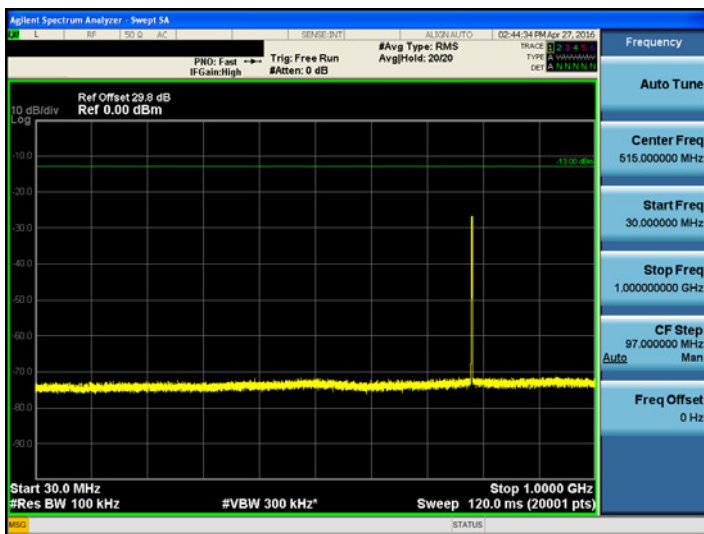

150kHz ~ 30MHz

30MHz ~ 1GHz

1GHz ~ 12.75GHz

[700MHz _ Upper Downlink High]

9kHz ~ 150kHz

150kHz ~ 30MHz

30MHz ~ 1GHz

1GHz ~ 12.75GHz

Uplink
SMR800&Cellular 850

[SMR800&Cellular 850 Uplink Low]

9kHz ~ 150kHz

150kHz ~ 30MHz

30MHz ~ 1GHz

1GHz ~ 12.75GHz

SMR800&Cellular 850

[SMR800&Cellular 850 Uplink Mid]