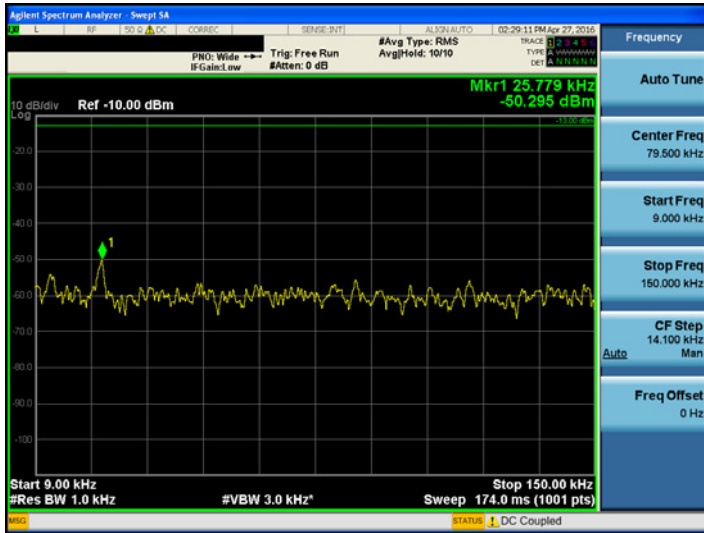

150kHz ~ 30MHz

30MHz ~ 1GHz

1GHz ~ 12.75GHz

700 MHz Band Upper

[700MHz _ Upper Downlink Mid]

9kHz ~ 150kHz

150kHz ~ 30MHz

30MHz ~ 1GHz

1GHz ~ 12.75GHz

[700MHz _ Upper Downlink High]

9kHz ~ 150kHz

150kHz ~ 30MHz

30MHz ~ 1GHz

1GHz ~ 12.75GHz

Downlink

SMR800&Cellular 850(862 MHz ~ 893 MHz)

[SMR800&Cellular 850 (862 MHz ~ 893 MHz) Downlink Low]

9kHz ~ 150kHz

150kHz ~ 30MHz

30MHz ~ 1GHz

1GHz ~ 12.75GHz

SMR800&Cellular 850(862 MHz ~ 893 MHz)

[SMR800&Cellular 850 (862 MHz ~ 893 MHz) Downlink Mid]