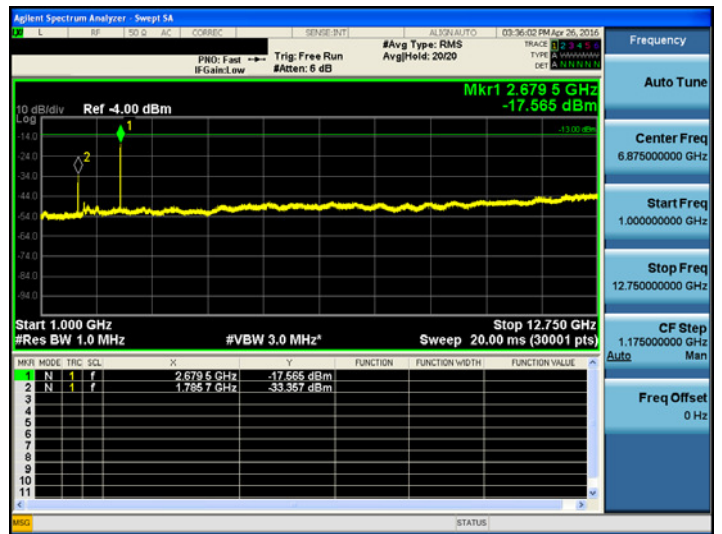

[SMR800&Cellular 850 (862 MHz ~ 893 MHz) Downlink Low]

9kHz ~ 150kHz

150kHz ~ 30MHz

30MHz ~ 1GHz

1GHz ~ 12.75GHz

SMR800&Cellular 850(862 MHz ~ 893 MHz)

[SMR800&Cellular 850 (862 MHz ~ 893 MHz) Downlink Mid]

9kHz ~ 150kHz

150kHz ~ 30MHz

30MHz ~ 1GHz

1GHz ~ 12.75GHz

[SMR800&Cellular 850(862 MHz ~ 893 MHz) Downlink High]

9kHz ~ 150kHz

150kHz ~ 30MHz

30MHz ~ 1GHz

1GHz ~ 12.75GHz

Downlink
PCS 1900

[PCS 1900 Downlink Low]

9kHz ~ 150kHz

150kHz ~ 30MHz

30MHz ~ 1GHz

1GHz ~ 12.75GHz

12.75GHz ~ 26.5GHz