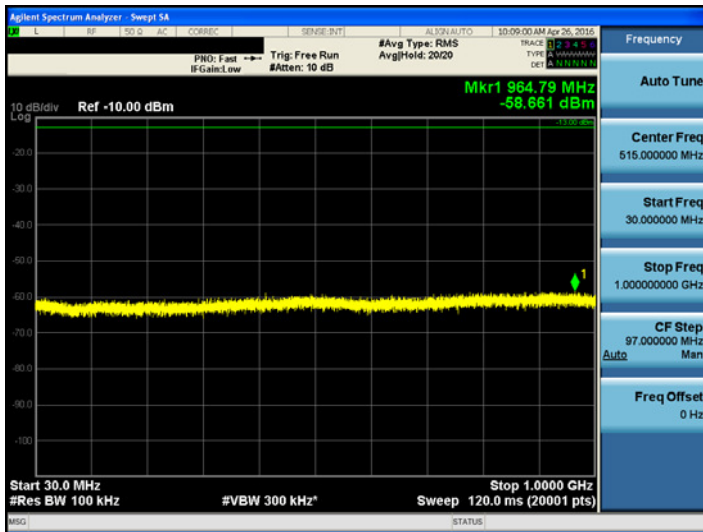

9kHz ~ 150kHz

150kHz ~ 30MHz

30MHz ~ 1GHz

1GHz ~ 12.75GHz

[SMR800&Cellular 850(862 MHz ~ 893 MHz) Downlink High]

9kHz ~ 150kHz

150kHz ~ 30MHz

30MHz ~ 1GHz

1GHz ~ 12.75GHz

Downlink
PCS 1900

[PCS 1900 Downlink Low]

9kHz ~ 150kHz

150kHz ~ 30MHz

30MHz ~ 1GHz

1GHz ~ 12.75GHz

12.75GHz ~ 26.5GHz

[PCS 1900 Downlink Middle]

9kHz ~ 150kHz

150kHz ~ 30MHz

30MHz ~ 1GHz

1GHz ~ 12.75GHz

12.75GHz ~ 26.5GHz

[PCS 1900 Downlink High]

9kHz ~ 150kHz