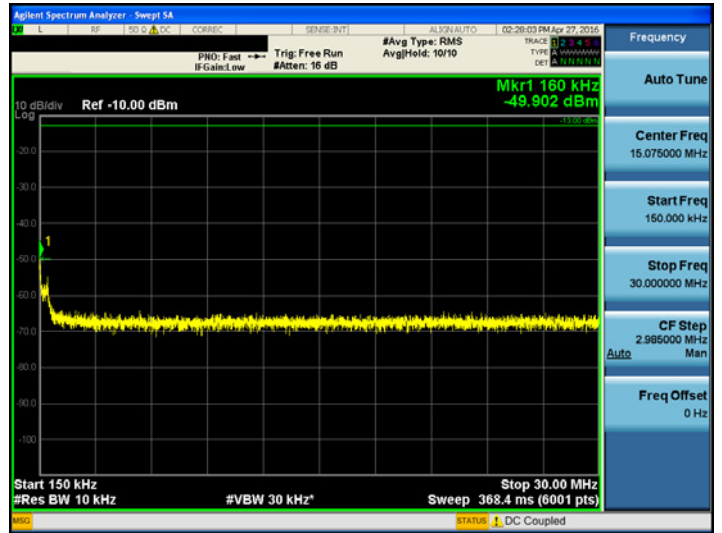

1GHz ~ 12.75GHz

[700MHz _ Upper Downlink High]

9kHz ~ 150kHz

150kHz ~ 30MHz

30MHz ~ 1GHz

1GHz ~ 12.75GHz

Downlink

SMR800&Cellular 850(862 MHz ~ 893 MHz)

[SMR800&Cellular 850 (862 MHz ~ 893 MHz) Downlink Low]

9kHz ~ 150kHz

150kHz ~ 30MHz

30MHz ~ 1GHz

1GHz ~ 12.75GHz

SMR800&Cellular 850(862 MHz ~ 893 MHz)

[SMR800&Cellular 850 (862 MHz ~ 893 MHz) Downlink Mid]

9kHz ~ 150kHz

150kHz ~ 30MHz

30MHz ~ 1GHz

1GHz ~ 12.75GHz

[SMR800&Cellular 850(862 MHz ~ 893 MHz) Downlink High]

9kHz ~ 150kHz

150kHz ~ 30MHz

30MHz ~ 1GHz