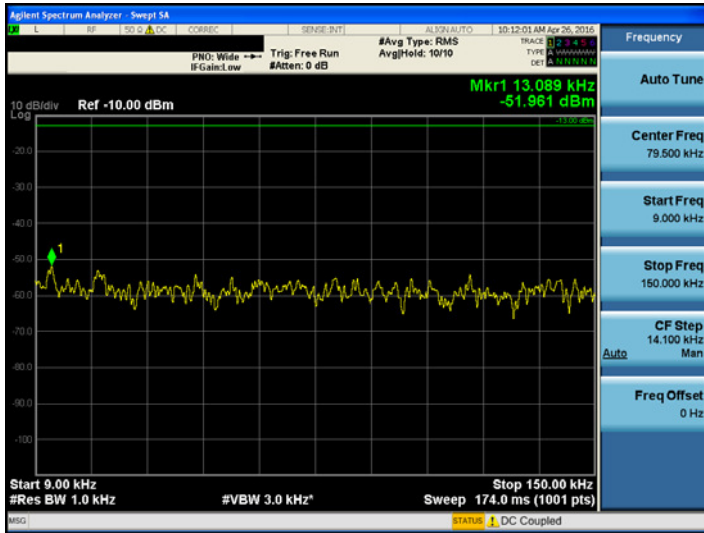

[SMR800&Cellular 850 (862 MHz ~ 893 MHz) Downlink Low]

9kHz ~ 150kHz

150kHz ~ 30MHz

30MHz ~ 1GHz

1GHz ~ 12.75GHz

SMR800&Cellular 850(862 MHz ~ 893 MHz)

[SMR800&Cellular 850 (862 MHz ~ 893 MHz) Downlink Mid]

9kHz ~ 150kHz

150kHz ~ 30MHz

30MHz ~ 1GHz

1GHz ~ 12.75GHz

[SMR800&Cellular 850(862 MHz ~ 893 MHz) Downlink High]

9kHz ~ 150kHz

150kHz ~ 30MHz

30MHz ~ 1GHz

1GHz ~ 12.75GHz

Downlink
PCS 1900

[PCS 1900 Downlink Low]

9kHz ~ 150kHz

150kHz ~ 30MHz

30MHz ~ 1GHz

1GHz ~ 12.75GHz

12.75GHz ~ 26.5GHz

[PCS 1900 Downlink Middle]

9kHz ~ 150kHz

150kHz ~ 30MHz

30MHz ~ 1GHz

1GHz ~ 12.75GHz

12.75GHz ~ 26.5GHz

[PCS 1900 Downlink High]

9kHz ~ 150kHz