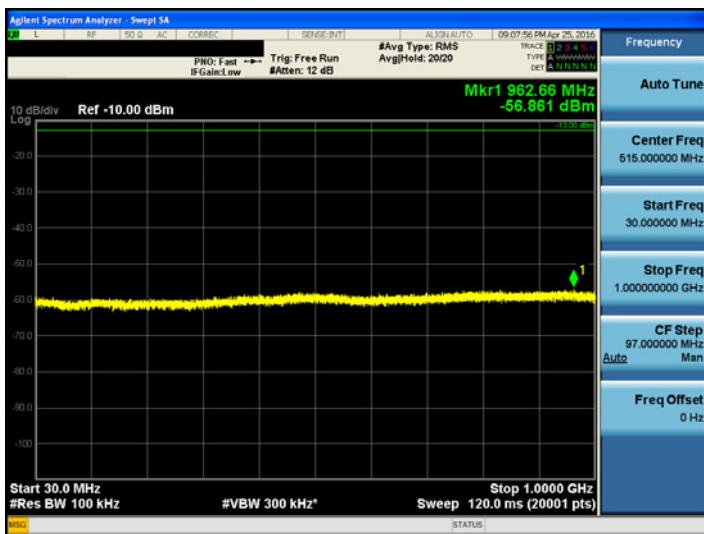

30MHz ~ 1GHz

1GHz ~ 12.75GHz

12.75GHz ~ 26.5GHz

[AWS2100 Downlink Middle]

9kHz ~ 150kHz

150kHz ~ 30MHz

30MHz ~ 1GHz

1GHz ~ 12.75GHz