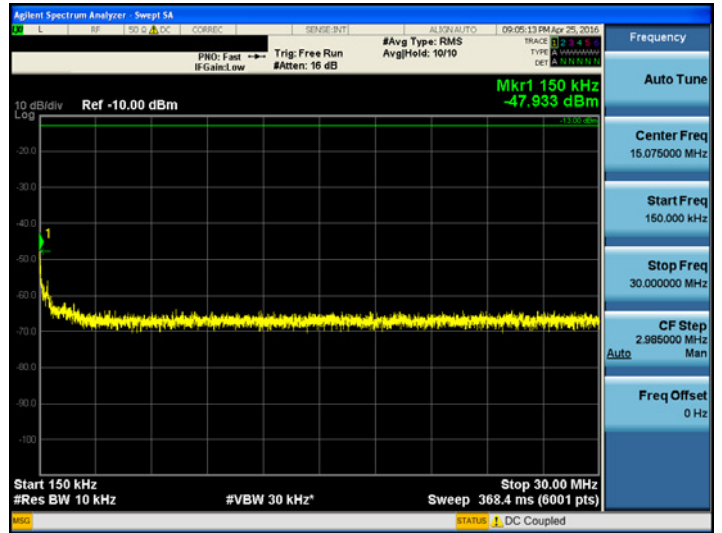

30MHz ~ 1GHz

1GHz ~ 12.75GHz

12.75GHz ~ 26.5GHz

[AWS2100 Downlink Middle]

9kHz ~ 150kHz

150kHz ~ 30MHz

30MHz ~ 1GHz

1GHz ~ 12.75GHz