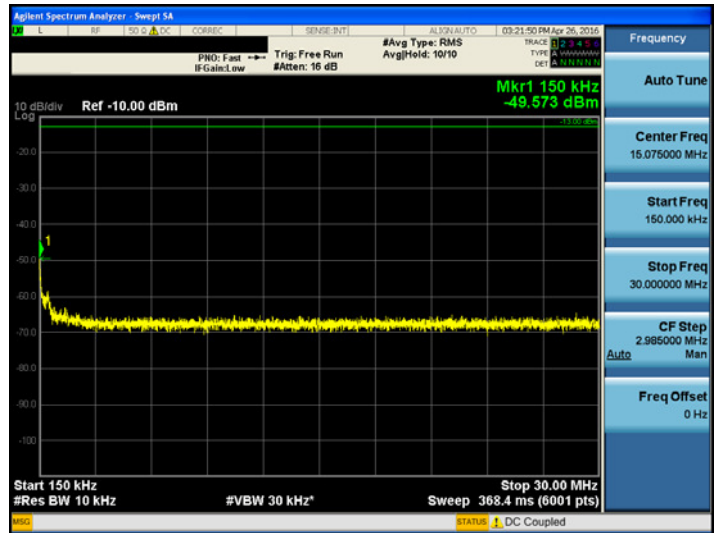

1GHz ~ 12.75GHz

[700MHz _ Upper Downlink High]

9kHz ~ 150kHz

150kHz ~ 30MHz

30MHz ~ 1GHz

1GHz ~ 12.75GHz

Downlink

SMR800&Cellular 850(862 MHz ~ 893 MHz)

[SMR800&Cellular 850 (862 MHz ~ 893 MHz) Downlink Low]

9kHz ~ 150kHz

150kHz ~ 30MHz

30MHz ~ 1GHz

1GHz ~ 12.75GHz

SMR800&Cellular 850(862 MHz ~ 893 MHz)

[SMR800&Cellular 850 (862 MHz ~ 893 MHz) Downlink Mid]

9kHz ~ 150kHz

150kHz ~ 30MHz

30MHz ~ 1GHz

1GHz ~ 12.75GHz

[SMR800&Cellular 850(862 MHz ~ 893 MHz) Downlink High]

9kHz ~ 150kHz

150kHz ~ 30MHz

30MHz ~ 1GHz