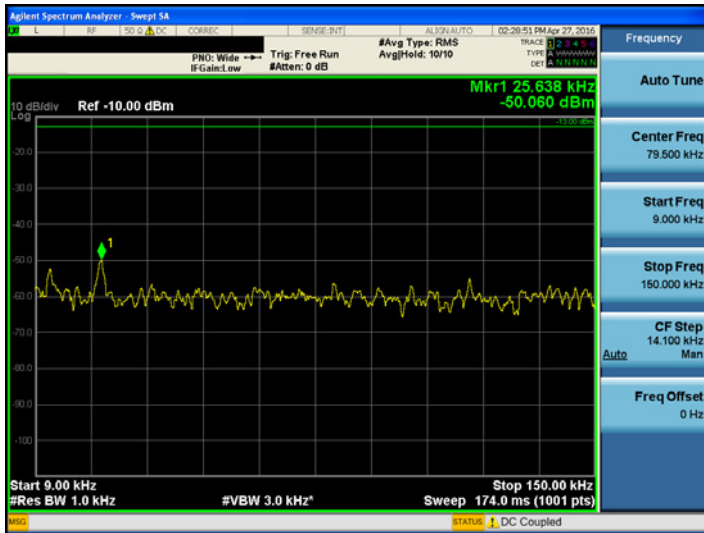

150kHz ~ 30MHz

30MHz ~ 1GHz

1GHz ~ 12.75GHz

700 MHz Band Upper

[700MHz _ Upper Downlink Mid]

9kHz ~ 150kHz

150kHz ~ 30MHz

30MHz ~ 1GHz

1GHz ~ 12.75GHz

[700MHz _ Upper Downlink High]

9kHz ~ 150kHz

150kHz ~ 30MHz

30MHz ~ 1GHz

1GHz ~ 12.75GHz

Downlink

SMR800&Cellular 850(862 MHz ~ 893 MHz)

[SMR800&Cellular 850 (862 MHz ~ 893 MHz) Downlink Low]

9kHz ~ 150kHz

150kHz ~ 30MHz

30MHz ~ 1GHz

1GHz ~ 12.75GHz

SMR800&Cellular 850(862 MHz ~ 893 MHz)

[SMR800&Cellular 850 (862 MHz ~ 893 MHz) Downlink Mid]