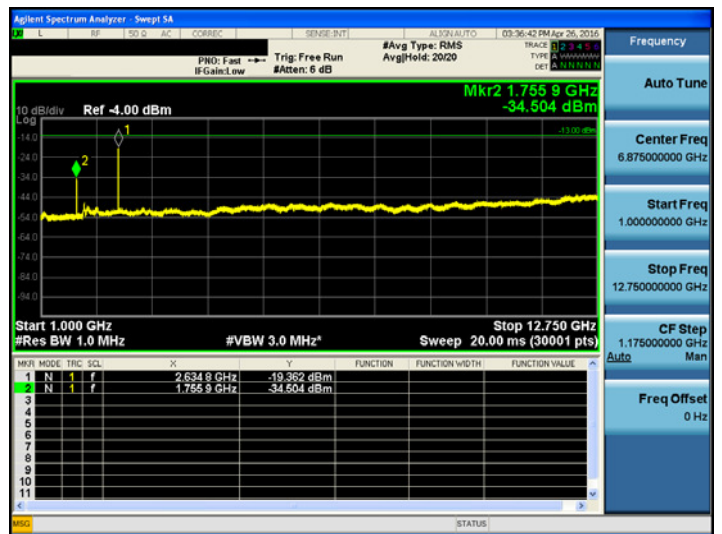

[SMR800&Cellular 850 (862 MHz ~ 893 MHz) Downlink Low]

9kHz ~ 150kHz

150kHz ~ 30MHz

30MHz ~ 1GHz

1GHz ~ 12.75GHz

SMR800&Cellular 850(862 MHz ~ 893 MHz)

[SMR800&Cellular 850 (862 MHz ~ 893 MHz) Downlink Mid]

9kHz ~ 150kHz

150kHz ~ 30MHz

30MHz ~ 1GHz

1GHz ~ 12.75GHz

[SMR800&Cellular 850(862 MHz ~ 893 MHz) Downlink High]

9kHz ~ 150kHz

150kHz ~ 30MHz

30MHz ~ 1GHz

1GHz ~ 12.75GHz

Downlink
PCS 1900

[PCS 1900 Downlink Low]

9kHz ~ 150kHz

150kHz ~ 30MHz

30MHz ~ 1GHz

1GHz ~ 12.75GHz

12.75GHz ~ 26.5GHz