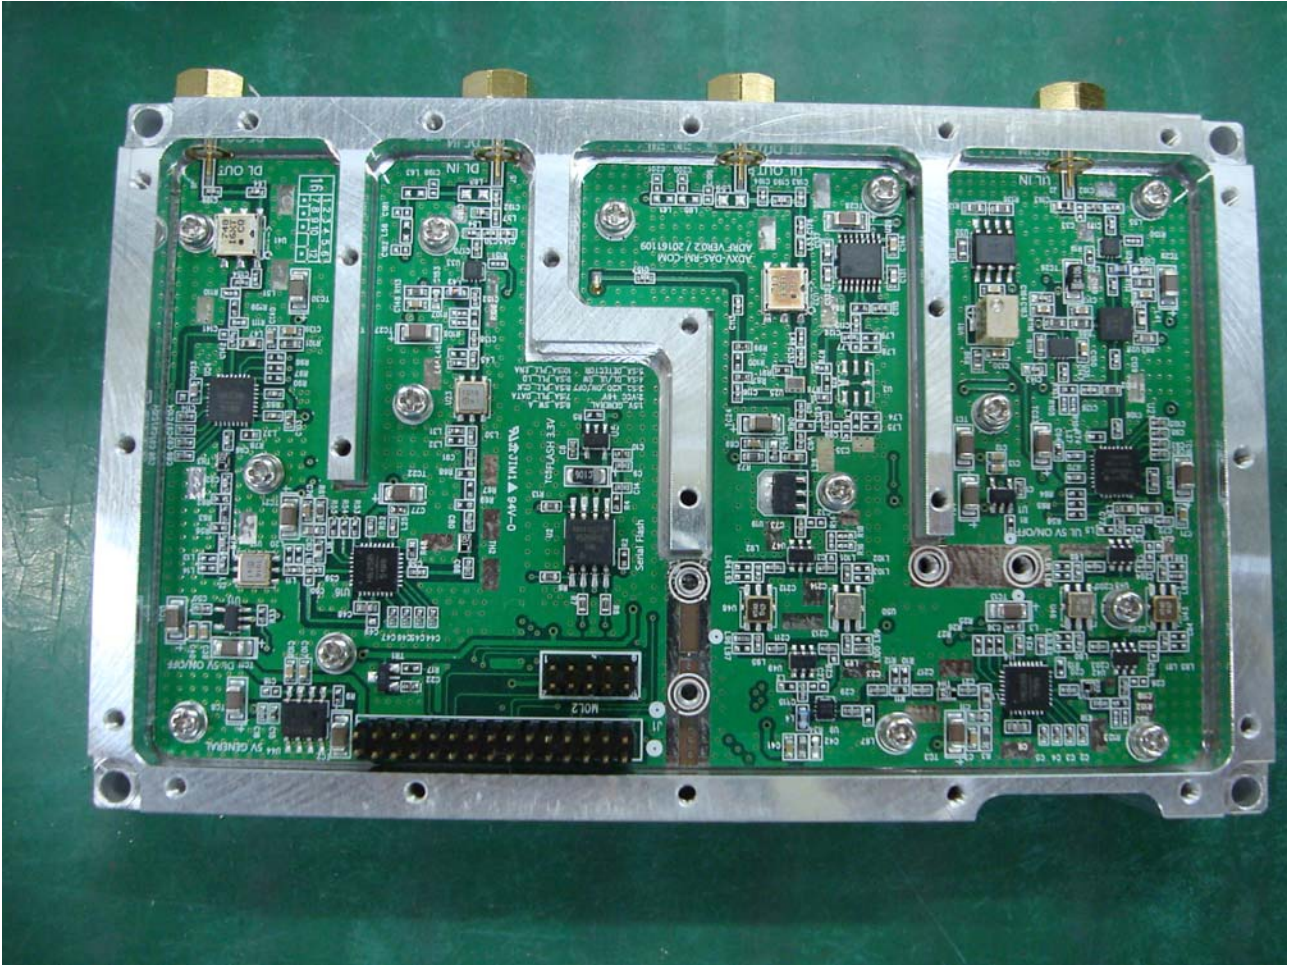

INTERNAL PHOTOGRAPHS

**[LTE 700 Band]
Internal**

SA MODULE

COM MODULE

Control Board Top

Control Board Bottom

**[800 MHz Band]
S8C Internal**

SA MODULE

COM MODULE

Control Board Top

Control Board Bottom

**[PCS 1900 Band]
PCS Internal**

SA MODULE

COM MODULE

Control Board Top

Control Board Bottom

**[AWS 2100 Band]
AWS Internal**

SA MODULE

COM MODULE

Control Board Top

Control Board Bottom

**[WCS 2300 Band]
SA MODULE**

COM MODULE

Control Board Top