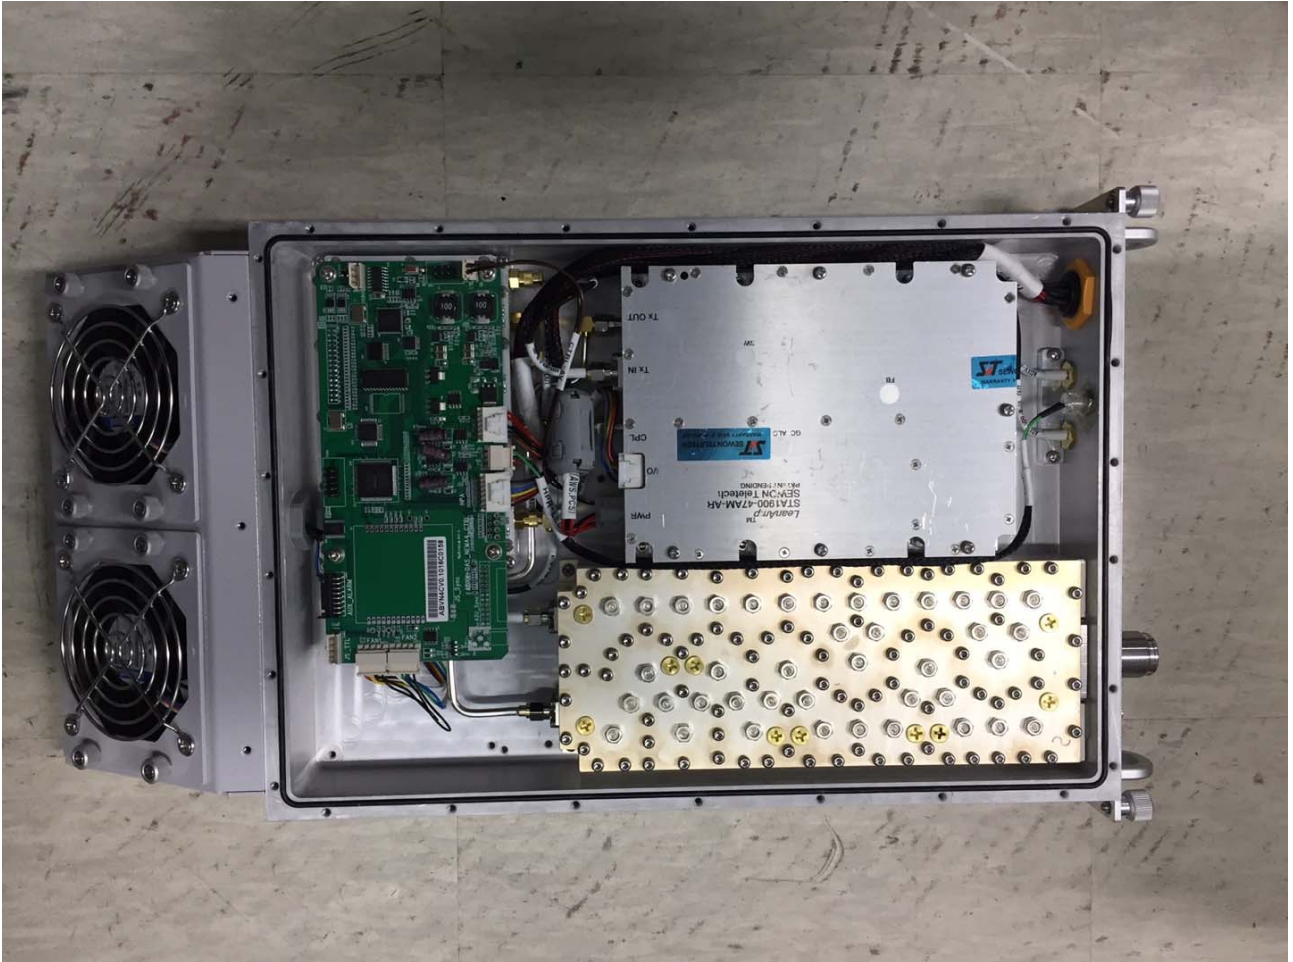

INTERNAL PHOTOGRAPHS

**[LTE 700 Band]
Internal**

SA MODULE

COM MODULE

Control Board Top

Control Board Bottom

**[800 MHz Band]
S8C Internal**

SA MODULE

COM MODULE

Control Board Top

Control Board Bottom

**[PCS 1900 Band]
PCS Internal**

SA MODULE

COM MODULE

Control Board Top

Control Board Bottom

**[AWS 2100 Band]
AWS Internal**

SA MODULE

COM MODULE

Control Board Top

Control Board Bottom

**[WCS 2300 Band]
SA MODULE**

COM MODULE

Control Board Top

Control Board Bottom

**[BRS 2600 Band]
BRS 2600 Internal**

SA MODULE

COM MODULE

Control Board Top

Control Board Bottom

SYNC MODULE Top

SYNC MODULE Bottom