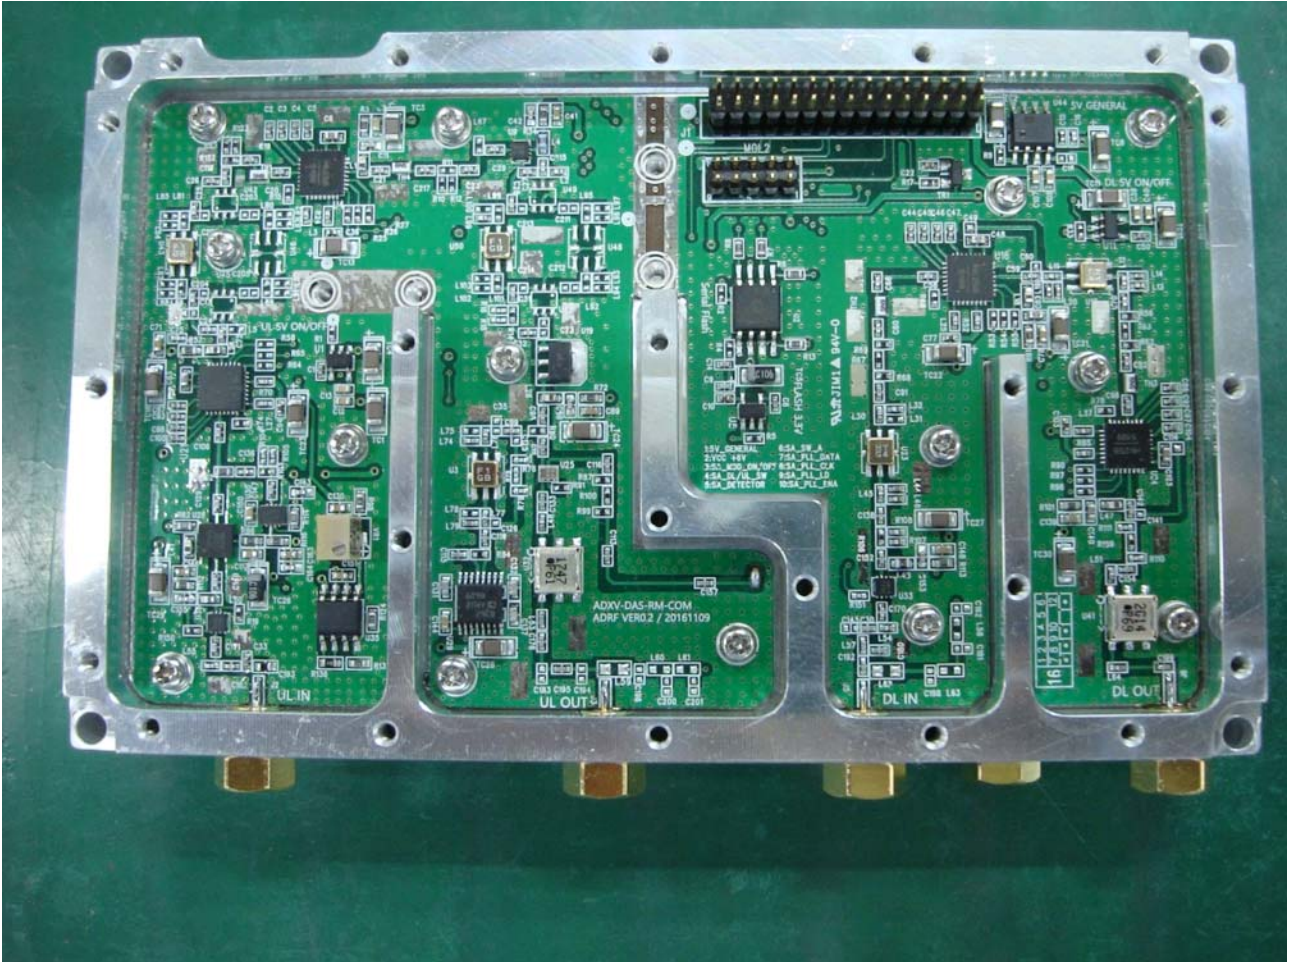

COM MODULE

Control Board Top

Control Board Bottom

**[PCS 1900 Band]
PCS Internal**

SA MODULE

COM MODULE

Control Board Top

Control Board Bottom

**[AWS 2100 Band]
AWS Internal**

SA MODULE

COM MODULE

Control Board Top

Control Board Bottom

**[WCS 2300 Band]
SA MODULE**

COM MODULE

Control Board Top

Control Board Bottom

**[BRS 2600 Band]
BRS 2600 Internal**

SA MODULE

COM MODULE

Control Board Top

Control Board Bottom

SYNC MODULE Top

SYNC MODULE Bottom