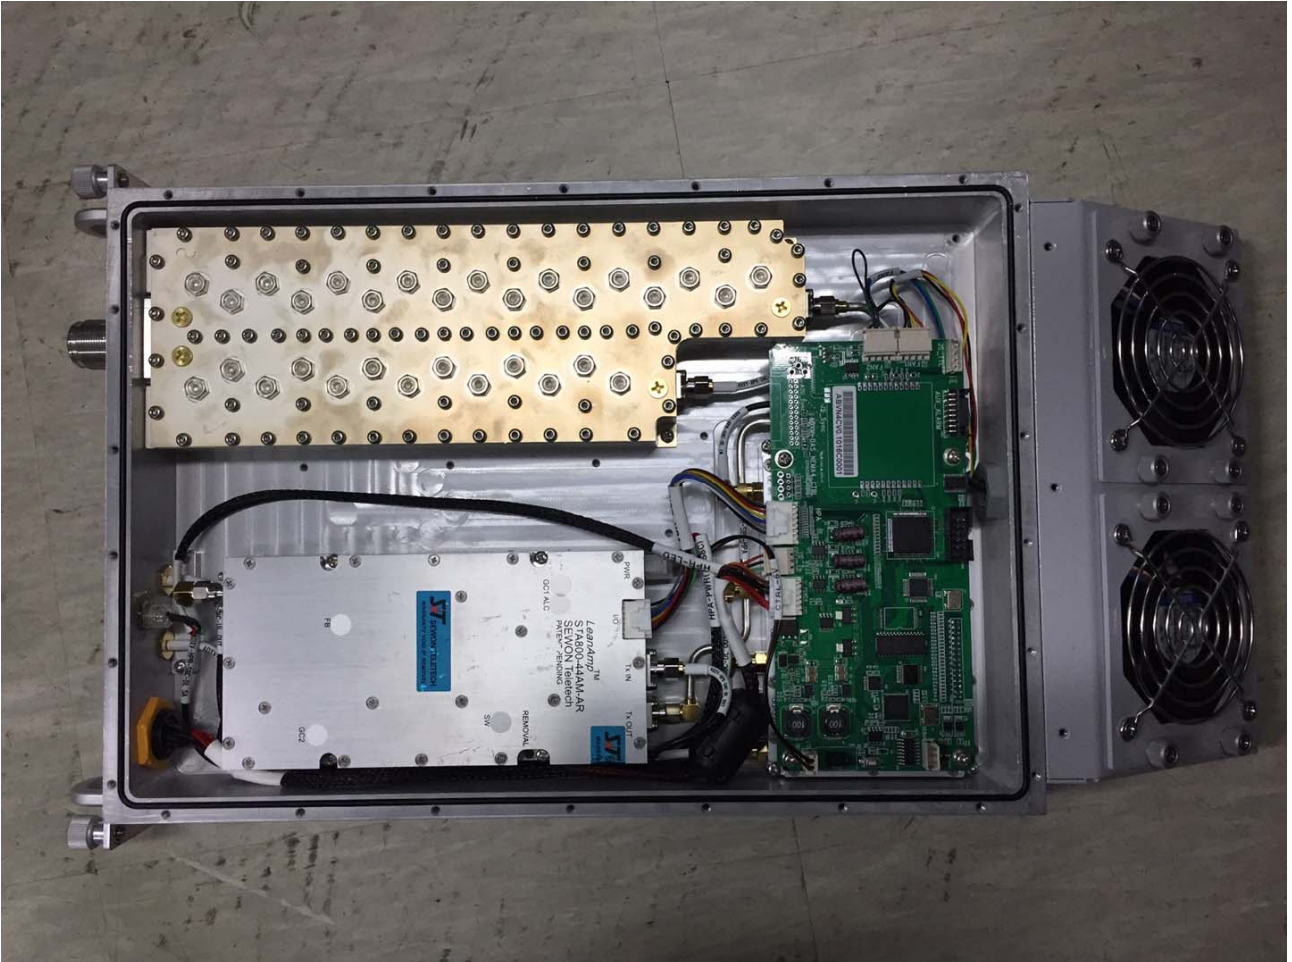

INTERNAL PHOTOGRAPHS

**[LTE 700 Band]
Internal**

SA MODULE

COM MODULE

Control Board Top

Control Board Bottom

**[800 MHz Band]
S8C Internal**

SA MODULE

COM MODULE

Control Board Top

Control Board Bottom

**[PCS 1900 Band]
PCS Internal**

SA MODULE

COM MODULE

Control Board Top

Control Board Bottom

**[AWS 2100 Band]
AWS Internal**

SA MODULE

COM MODULE

Control Board Top

Control Board Bottom

**[WCS 2300 Band]
SA MODULE**

COM MODULE

Control Board Top

Control Board Bottom

**[BRS 2600 Band]
BRS 2600 Internal**

SA MODULE

COM MODULE

Control Board Top

Control Board Bottom

SYNC MODULE Top

SYNC MODULE Bottom