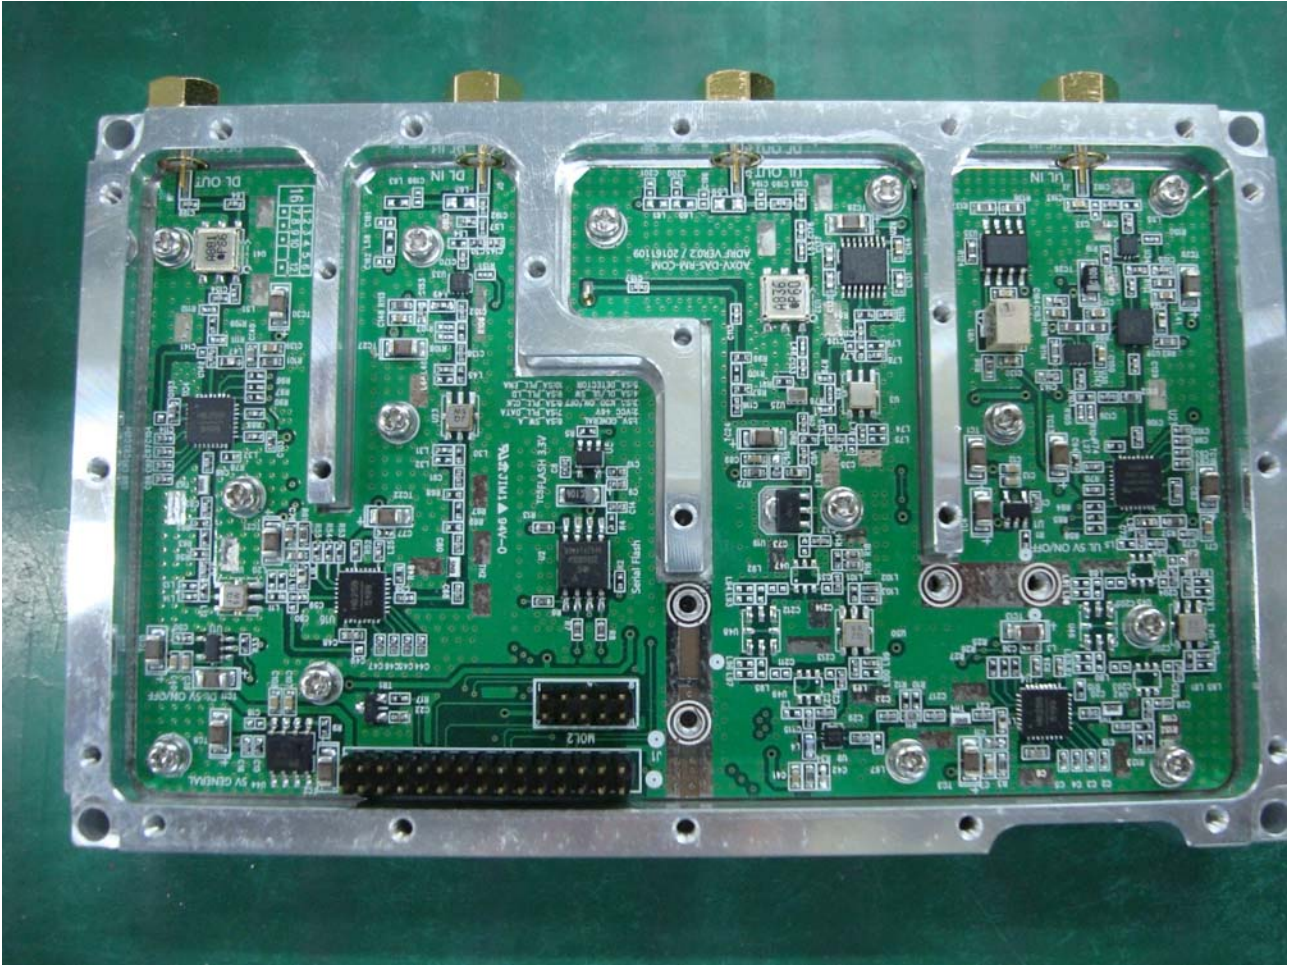

INTERNAL PHOTOGRAPHS

**[LTE 700 Band]
Internal**

SA MODULE

COM MODULE

Control Board Top

Control Board Bottom

**[800 MHz Band]
S8C Internal**

SA MODULE

COM MODULE

Control Board Top

Control Board Bottom

**[PCS 1900 Band]
PCS Internal**

SA MODULE

COM MODULE

Control Board Top

Control Board Bottom

**[AWS 2100 Band]
AWS Internal**

SA MODULE

COM MODULE

Control Board Top

Control Board Bottom

**[WCS 2300 Band]
SA MODULE**

COM MODULE

Control Board Top