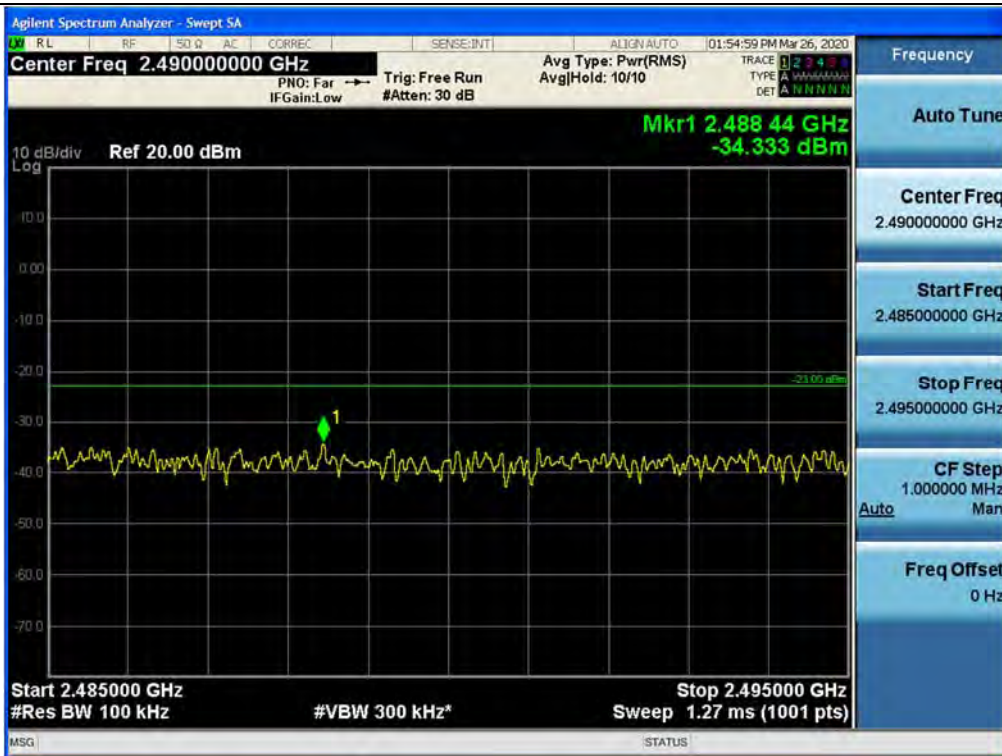

Spurious / CBRS / Uplink / LTE 20 MHz / High / High Edge ~ High Edge+10

Spurious / CBRS / Uplink / LTE 20 MHz / High / High Edge+10 ~ 10 GHz

Spurious / CBRS / Uplink / LTE 20 MHz / High / 10 GHz ~ 26.5 GHz

Spurious / CBRS / Uplink / 5G NR 80M / Low / 9 kHz ~ 150 kHz

Spurious / CBRS / Uplink / 5G NR 80M / Low / 150 kHz ~ 30 MHz

Spurious / CBRS / Uplink / 5G NR 80M / Low / 30 MHz ~ Low Edge-10

Spurious / CBRS / Uplink / 5G NR 80M / Low / Low Edge-10 ~ Low Edge

Spurious / CBRS / Uplink / 5G NR 80M / Low / High Edge ~ High Edge+10

Spurious / CBRS / Uplink / 5G NR 80M / Low / High Edge+10 ~ 10 GHz

Spurious / CBRS / Uplink / 5G NR 80M / Low / 10 GHz ~ 26.5 GHz

Spurious / CBRS / Uplink / 5G NR 80M / Middle / 9 kHz ~ 150 kHz

Spurious / CBRS / Uplink / 5G NR 80M / Middle / 150 kHz ~ 30 MHz

Spurious / CBRS / Uplink / 5G NR 80M / Middle / 30 MHz ~ Low Edge-10

Spurious / CBRS / Uplink / 5G NR 80M / Middle / Low Edge-10 ~ Low Edge