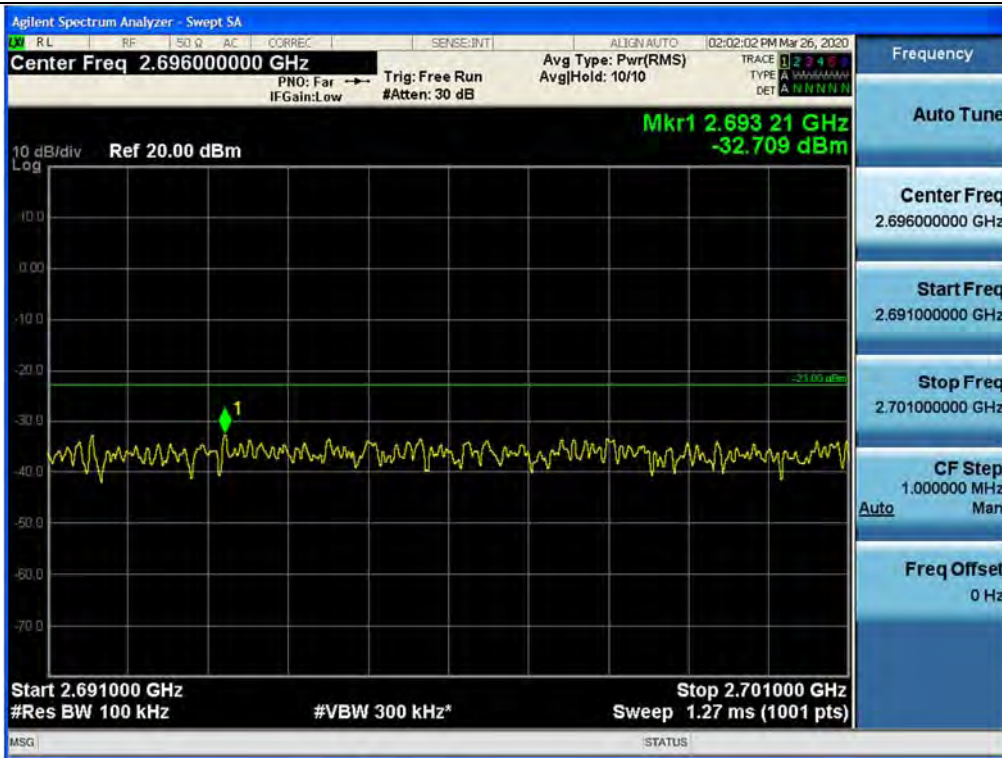

Spurious / CBRS / Uplink / 5G NR 80M / Middle / 150 kHz ~ 30 MHz

Spurious / CBRS / Uplink / 5G NR 80M / Middle / 30 MHz ~ Low Edge-10

Spurious / CBRS / Uplink / 5G NR 80M / Middle / Low Edge-10 ~ Low Edge

Spurious / CBRS / Uplink / 5G NR 80M / Middle / 10 GHz ~ 26.5 GHz

Spurious / CBRS / Uplink / 5G NR 80M / High / 9 kHz ~ 150 kHz

Spurious / CBRS / Uplink / 5G NR 80M / High / 150 kHz ~ 30 MHz

Spurious / CBRS / Uplink / 5G NR 80M / High / 30 MHz ~ Low Edge-10

Spurious / CBRS / Uplink / 5G NR 80M / High / Low Edge-10 ~ Low Edge

Spurious / CBRS / Uplink / 5G NR 80M / High / High Edge ~ High Edge+10

Spurious / CBRS / Uplink / 5G NR 80M / High / High Edge+10 ~ 10 GHz

Spurious / CBRS / Uplink / 5G NR 80M / High / 10 GHz ~ 26.5 GHz

Spurious / Lower 700 MHz / Downlink / LTE 10 MHz / Low / 9 kHz ~ 150 kHz

Spurious / Lower 700 MHz / Downlink / LTE 10 MHz / Low / 150 kHz ~ 30 MHz