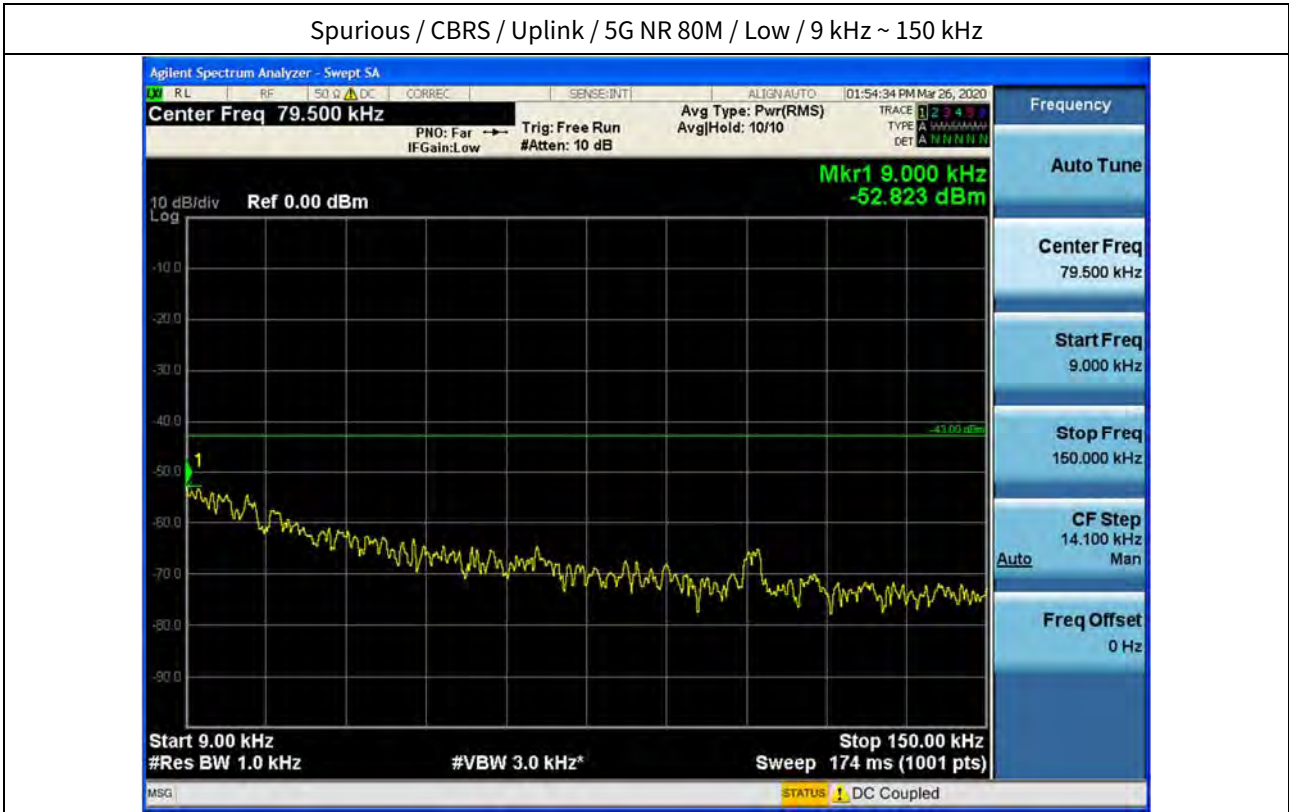

Spurious / CBRS / Uplink / LTE 20 MHz / High / 9 kHz ~ 150 kHz

Spurious / CBRS / Uplink / LTE 20 MHz / High / 150 kHz ~ 30 MHz

Spurious / CBRS / Uplink / LTE 20 MHz / High / 30 MHz ~ Low Edge-10

Spurious / CBRS / Uplink / LTE 20 MHz / High / Low Edge-10 ~ Low Edge

Spurious / CBRS / Uplink / LTE 20 MHz / High / High Edge ~ High Edge+10

Spurious / CBRS / Uplink / LTE 20 MHz / High / High Edge+10 ~ 10 GHz

Spurious / CBRS / Uplink / LTE 20 MHz / High / 10 GHz ~ 26.5 GHz

Spurious / CBRS / Uplink / 5G NR 80M / Low / 9 kHz ~ 150 kHz

Spurious / CBRS / Uplink / 5G NR 80M / Low / 150 kHz ~ 30 MHz

Spurious / CBRS / Uplink / 5G NR 80M / Low / 30 MHz ~ Low Edge-10

Spurious / CBRS / Uplink / 5G NR 80M / Low / Low Edge-10 ~ Low Edge

Spurious / CBRS / Uplink / 5G NR 80M / Low / High Edge ~ High Edge+10

Spurious / CBRS / Uplink / 5G NR 80M / Low / High Edge+10 ~ 10 GHz

Spurious / CBRS / Uplink / 5G NR 80M / Low / 10 GHz ~ 26.5 GHz

Spurious / CBRS / Uplink / 5G NR 80M / Middle / 9 kHz ~ 150 kHz