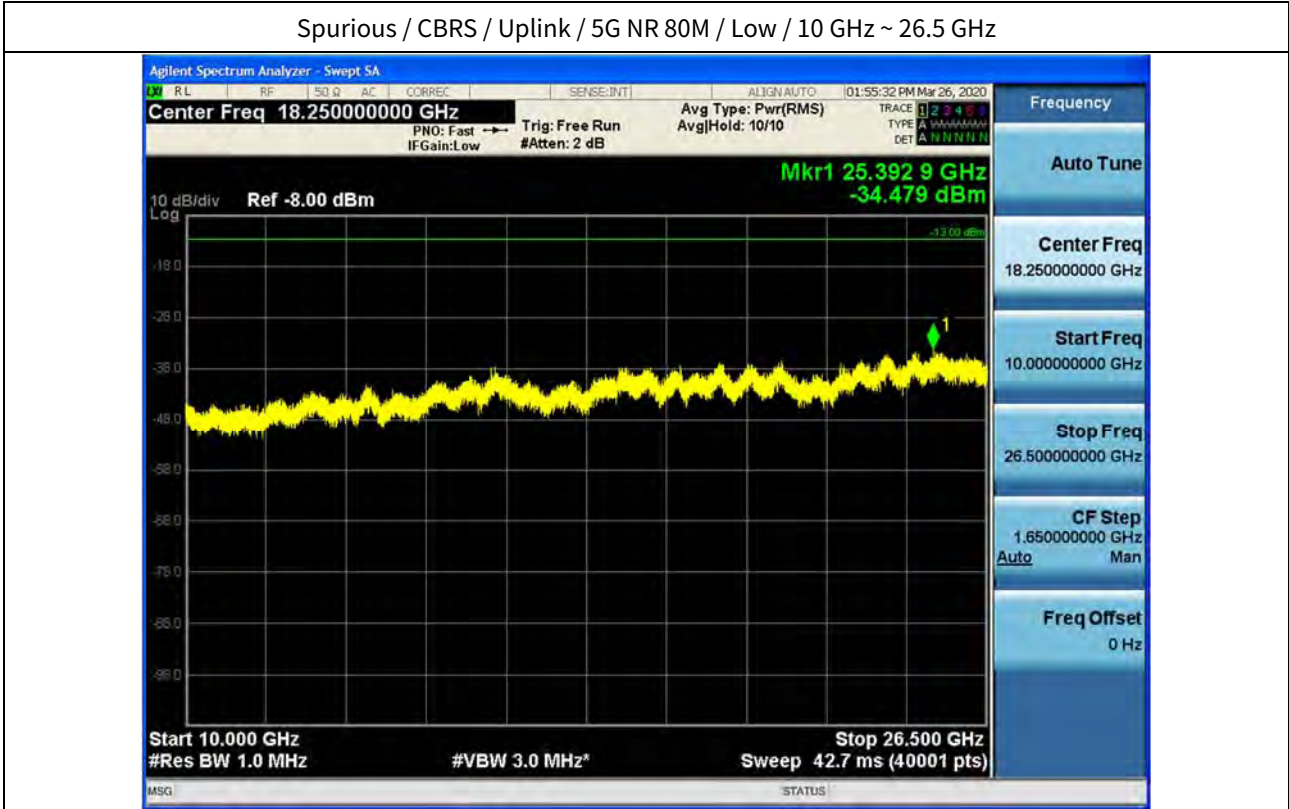

Spurious / CBRS / Uplink / LTE 20 MHz / High / High Edge ~ High Edge+10

Spurious / CBRS / Uplink / LTE 20 MHz / High / High Edge+10 ~ 10 GHz

Spurious / CBRS / Uplink / LTE 20 MHz / High / 10 GHz ~ 26.5 GHz

Spurious / CBRS / Uplink / 5G NR 80M / Low / 9 kHz ~ 150 kHz

Spurious / CBRS / Uplink / 5G NR 80M / Low / 150 kHz ~ 30 MHz

Spurious / CBRS / Uplink / 5G NR 80M / Low / 30 MHz ~ Low Edge-10

Spurious / CBRS / Uplink / 5G NR 80M / Low / Low Edge-10 ~ Low Edge

Spurious / CBRS / Uplink / 5G NR 80M / Low / High Edge ~ High Edge+10

Spurious / CBRS / Uplink / 5G NR 80M / Low / High Edge+10 ~ 10 GHz

Spurious / CBRS / Uplink / 5G NR 80M / Low / 10 GHz ~ 26.5 GHz

Spurious / CBRS / Uplink / 5G NR 80M / Middle / 9 kHz ~ 150 kHz

Spurious / CBRS / Uplink / 5G NR 80M / Middle / 150 kHz ~ 30 MHz

Spurious / CBRS / Uplink / 5G NR 80M / Middle / 30 MHz ~ Low Edge-10

Spurious / CBRS / Uplink / 5G NR 80M / Middle / Low Edge-10 ~ Low Edge