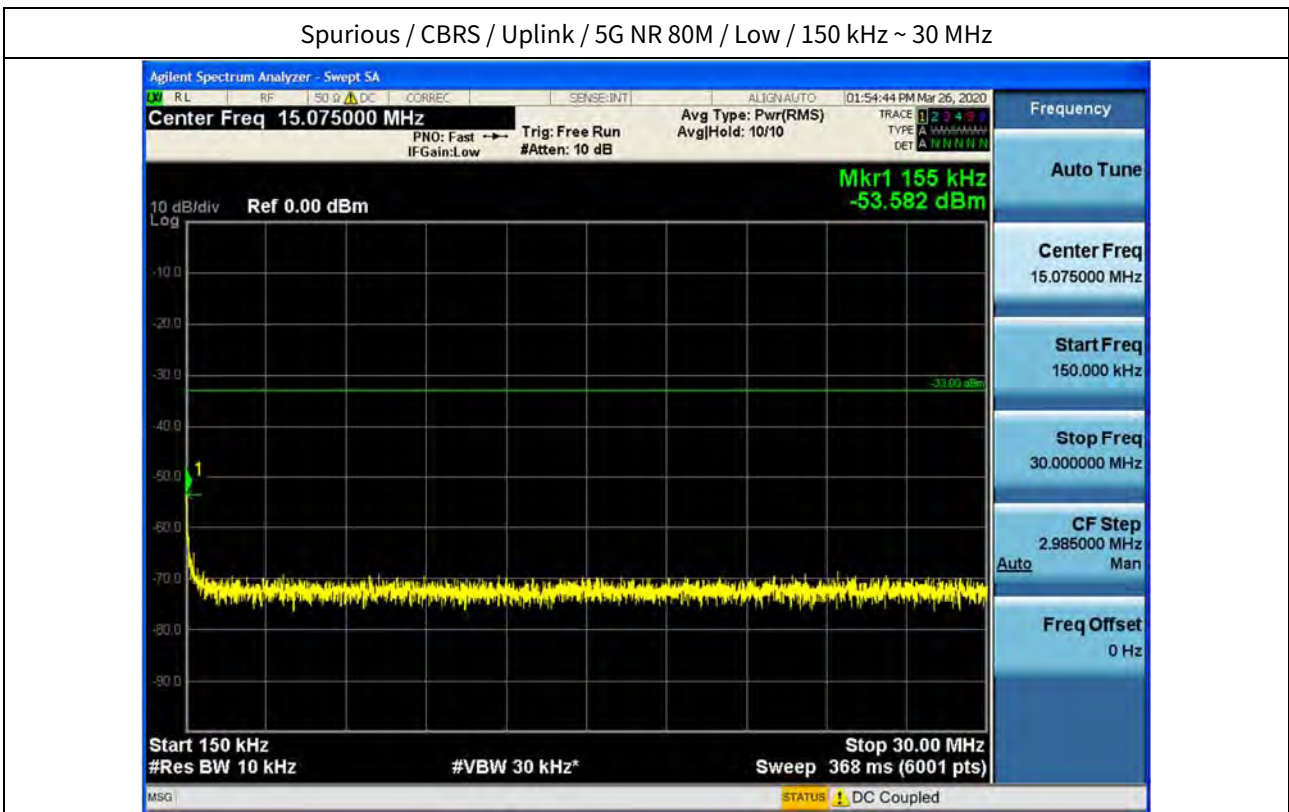

Spurious / CBRS / Uplink / LTE 20 MHz / High / 9 kHz ~ 150 kHz

Spurious / CBRS / Uplink / LTE 20 MHz / High / 150 kHz ~ 30 MHz

Spurious / CBRS / Uplink / LTE 20 MHz / High / 30 MHz ~ Low Edge-10

Spurious / CBRS / Uplink / LTE 20 MHz / High / Low Edge-10 ~ Low Edge

Spurious / CBRS / Uplink / LTE 20 MHz / High / High Edge ~ High Edge+10

Spurious / CBRS / Uplink / LTE 20 MHz / High / High Edge+10 ~ 10 GHz

Spurious / CBRS / Uplink / LTE 20 MHz / High / 10 GHz ~ 26.5 GHz

Spurious / CBRS / Uplink / 5G NR 80M / Low / 9 kHz ~ 150 kHz

Spurious / CBRS / Uplink / 5G NR 80M / Low / 150 kHz ~ 30 MHz

Spurious / CBRS / Uplink / 5G NR 80M / Low / 30 MHz ~ Low Edge-10

Spurious / CBRS / Uplink / 5G NR 80M / Low / Low Edge-10 ~ Low Edge

Spurious / CBRS / Uplink / 5G NR 80M / Low / High Edge ~ High Edge+10

Spurious / CBRS / Uplink / 5G NR 80M / Low / High Edge+10 ~ 10 GHz

Spurious / CBRS / Uplink / 5G NR 80M / Low / 10 GHz ~ 26.5 GHz

Spurious / CBRS / Uplink / 5G NR 80M / Middle / 9 kHz ~ 150 kHz