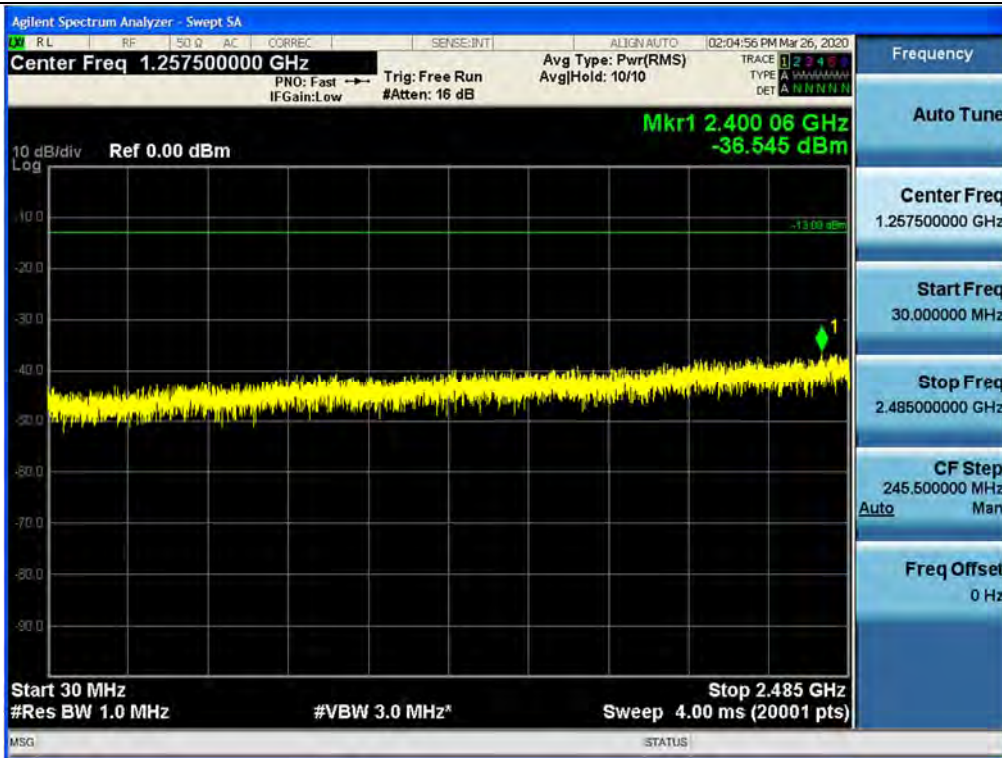

Spurious / CBRS / Uplink / 5G NR 80M / Low / 9 kHz ~ 150 kHz

Spurious / CBRS / Uplink / 5G NR 80M / Low / 150 kHz ~ 30 MHz

Spurious / CBRS / Uplink / 5G NR 80M / Low / 30 MHz ~ Low Edge-10

Spurious / CBRS / Uplink / 5G NR 80M / Low / Low Edge-10 ~ Low Edge

Spurious / CBRS / Uplink / 5G NR 80M / Low / High Edge ~ High Edge+10

Spurious / CBRS / Uplink / 5G NR 80M / Low / High Edge+10 ~ 10 GHz

Spurious / CBRS / Uplink / 5G NR 80M / Low / 10 GHz ~ 26.5 GHz

Spurious / CBRS / Uplink / 5G NR 80M / Middle / 9 kHz ~ 150 kHz

Spurious / CBRS / Uplink / 5G NR 80M / Middle / 150 kHz ~ 30 MHz

Spurious / CBRS / Uplink / 5G NR 80M / Middle / 30 MHz ~ Low Edge-10

Spurious / CBRS / Uplink / 5G NR 80M / Middle / Low Edge-10 ~ Low Edge