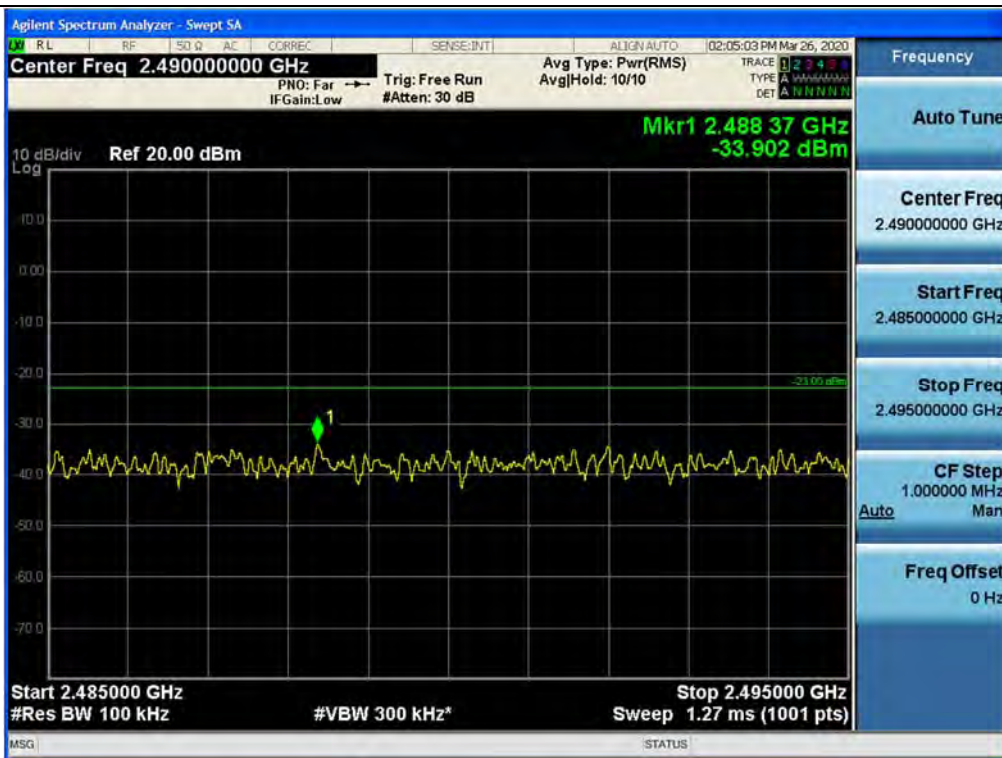

Spurious / CBRS / Uplink / 5G NR 80M / Low / 9 kHz ~ 150 kHz

Spurious / CBRS / Uplink / 5G NR 80M / Low / 150 kHz ~ 30 MHz

Spurious / CBRS / Uplink / 5G NR 80M / Low / 30 MHz ~ Low Edge-10

Spurious / CBRS / Uplink / 5G NR 80M / Low / Low Edge-10 ~ Low Edge

Spurious / CBRS / Uplink / 5G NR 80M / Low / High Edge ~ High Edge+10

Spurious / CBRS / Uplink / 5G NR 80M / Low / High Edge+10 ~ 10 GHz

Spurious / CBRS / Uplink / 5G NR 80M / Low / 10 GHz ~ 26.5 GHz

Spurious / CBRS / Uplink / 5G NR 80M / Middle / 9 kHz ~ 150 kHz

Spurious / CBRS / Uplink / 5G NR 80M / Middle / 150 kHz ~ 30 MHz

Spurious / CBRS / Uplink / 5G NR 80M / Middle / 30 MHz ~ Low Edge-10

Spurious / CBRS / Uplink / 5G NR 80M / Middle / Low Edge-10 ~ Low Edge