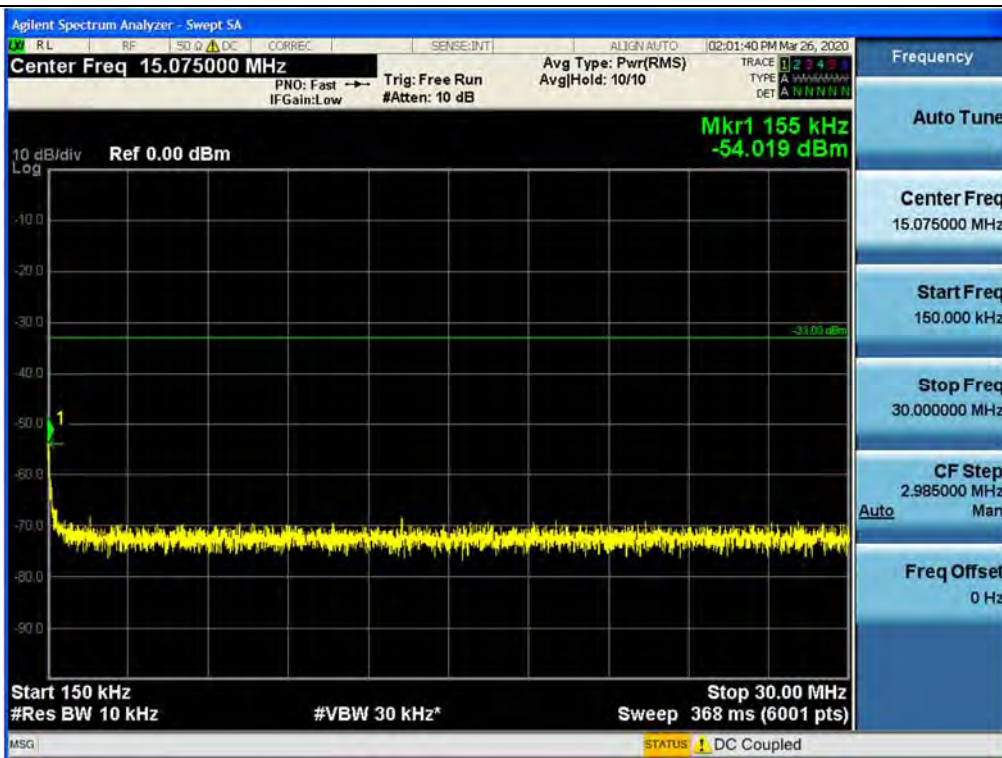

Spurious / CBRS / Uplink / 5G NR 80M / Low / High Edge ~ High Edge+10

Spurious / CBRS / Uplink / 5G NR 80M / Low / High Edge+10 ~ 10 GHz

Spurious / CBRS / Uplink / 5G NR 80M / Low / 10 GHz ~ 26.5 GHz

Spurious / CBRS / Uplink / 5G NR 80M / Middle / 9 kHz ~ 150 kHz

Spurious / CBRS / Uplink / 5G NR 80M / Middle / 150 kHz ~ 30 MHz

Spurious / CBRS / Uplink / 5G NR 80M / Middle / 30 MHz ~ Low Edge-10

Spurious / CBRS / Uplink / 5G NR 80M / Middle / Low Edge-10 ~ Low Edge

Spurious / CBRS / Uplink / 5G NR 80M / Middle / 10 GHz ~ 26.5 GHz

Spurious / CBRS / Uplink / 5G NR 80M / High / 9 kHz ~ 150 kHz

Spurious / CBRS / Uplink / 5G NR 80M / High / 150 kHz ~ 30 MHz

Spurious / CBRS / Uplink / 5G NR 80M / High / 30 MHz ~ Low Edge-10

Spurious / CBRS / Uplink / 5G NR 80M / High / Low Edge-10 ~ Low Edge

Spurious / CBRS / Uplink / 5G NR 80M / High / High Edge ~ High Edge+10

Spurious / CBRS / Uplink / 5G NR 80M / High / High Edge+10 ~ 10 GHz