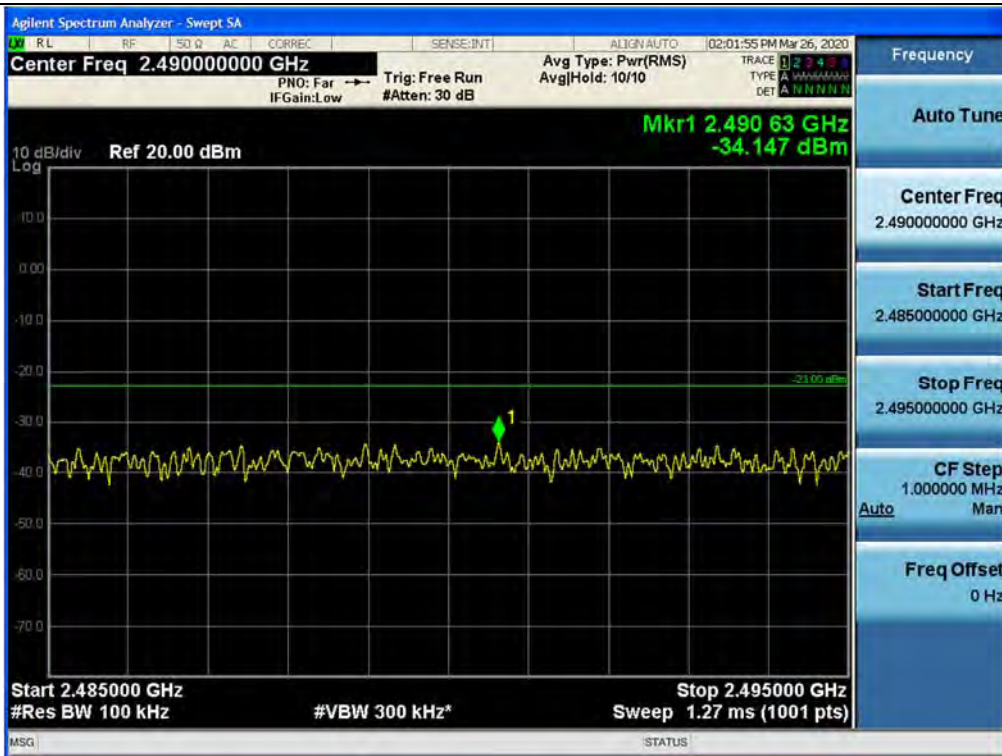

Spurious / CBRS / Uplink / 5G NR 80M / Middle / 150 kHz ~ 30 MHz

Spurious / CBRS / Uplink / 5G NR 80M / Middle / 30 MHz ~ Low Edge-10

Spurious / CBRS / Uplink / 5G NR 80M / Middle / Low Edge-10 ~ Low Edge

Spurious / CBRS / Uplink / 5G NR 80M / Middle / 10 GHz ~ 26.5 GHz

Spurious / CBRS / Uplink / 5G NR 80M / High / 9 kHz ~ 150 kHz

Spurious / CBRS / Uplink / 5G NR 80M / High / 150 kHz ~ 30 MHz

Spurious / CBRS / Uplink / 5G NR 80M / High / 30 MHz ~ Low Edge-10

Spurious / CBRS / Uplink / 5G NR 80M / High / Low Edge-10 ~ Low Edge

Spurious / CBRS / Uplink / 5G NR 80M / High / High Edge ~ High Edge+10

Spurious / CBRS / Uplink / 5G NR 80M / High / High Edge+10 ~ 10 GHz

Spurious / CBRS / Uplink / 5G NR 80M / High / 10 GHz ~ 26.5 GHz

Spurious / Lower 700 MHz / Downlink / LTE 10 MHz / Low / 9 kHz ~ 150 kHz

Spurious / Lower 700 MHz / Downlink / LTE 10 MHz / Low / 150 kHz ~ 30 MHz