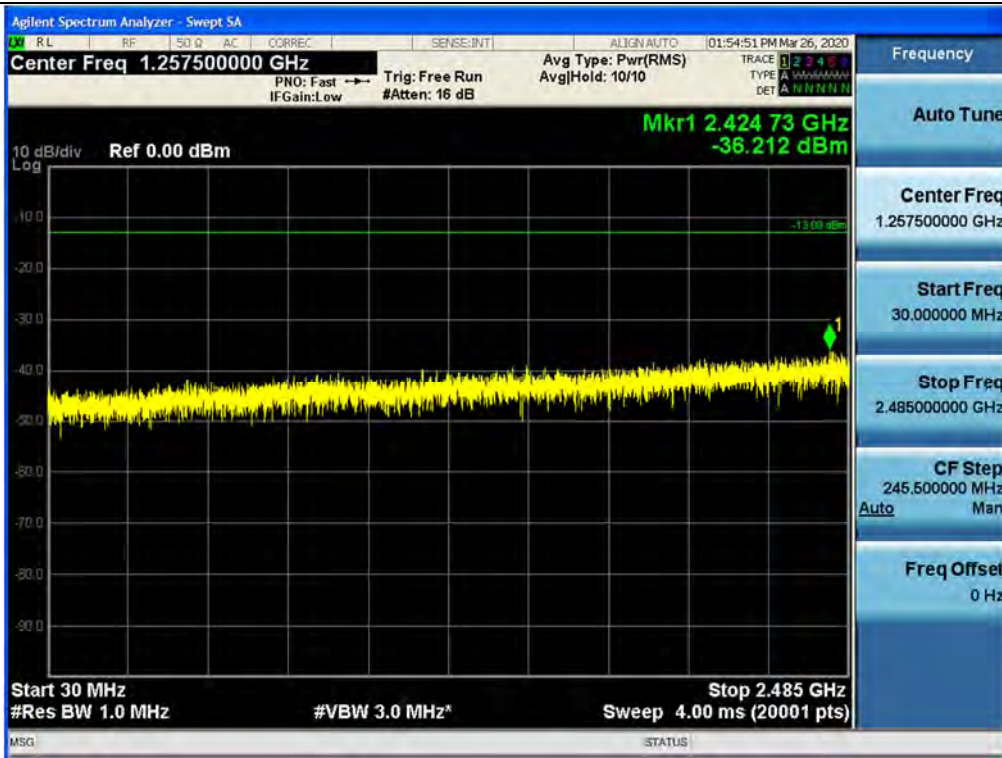

Spurious / CBRS / Uplink / LTE 20 MHz / High / High Edge ~ High Edge+10

Spurious / CBRS / Uplink / LTE 20 MHz / High / High Edge+10 ~ 10 GHz

Spurious / CBRS / Uplink / LTE 20 MHz / High / 10 GHz ~ 26.5 GHz

Spurious / CBRS / Uplink / 5G NR 80M / Low / 9 kHz ~ 150 kHz

Spurious / CBRS / Uplink / 5G NR 80M / Low / 150 kHz ~ 30 MHz

Spurious / CBRS / Uplink / 5G NR 80M / Low / 30 MHz ~ Low Edge-10

Spurious / CBRS / Uplink / 5G NR 80M / Low / Low Edge-10 ~ Low Edge

Spurious / CBRS / Uplink / 5G NR 80M / Low / High Edge ~ High Edge+10

Spurious / CBRS / Uplink / 5G NR 80M / Low / High Edge+10 ~ 10 GHz

Spurious / CBRS / Uplink / 5G NR 80M / Low / 10 GHz ~ 26.5 GHz

Spurious / CBRS / Uplink / 5G NR 80M / Middle / 9 kHz ~ 150 kHz