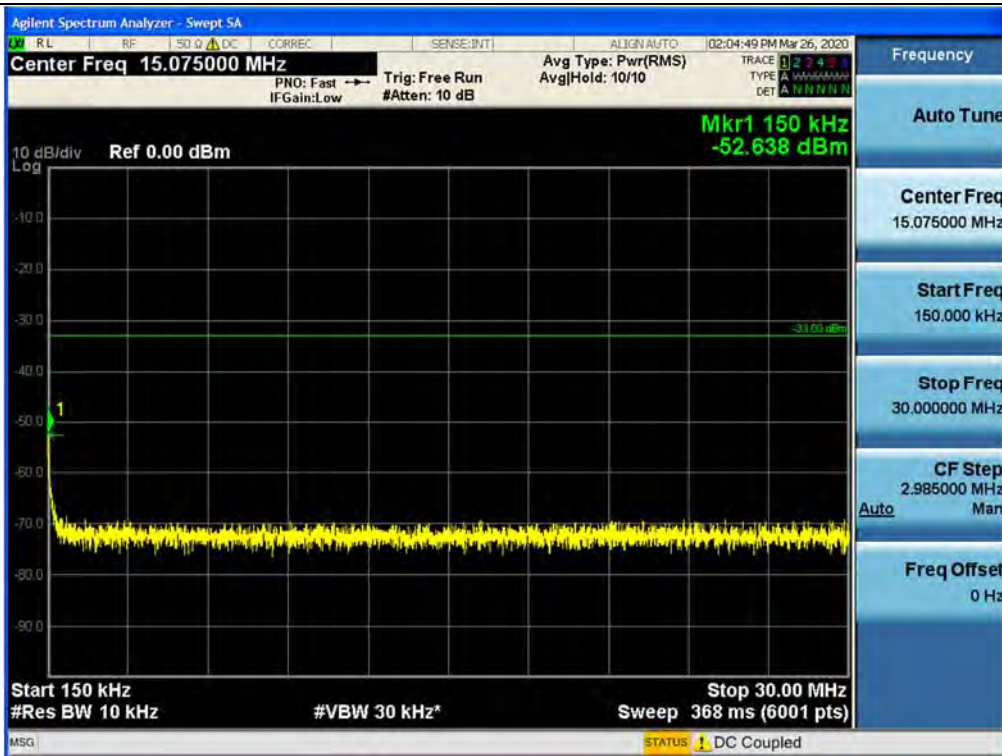

Spurious / CBRS / Uplink / 5G NR 80M / Low / 9 kHz ~ 150 kHz

Spurious / CBRS / Uplink / 5G NR 80M / Low / 150 kHz ~ 30 MHz

Spurious / CBRS / Uplink / 5G NR 80M / Low / 30 MHz ~ Low Edge-10

Spurious / CBRS / Uplink / 5G NR 80M / Low / Low Edge-10 ~ Low Edge

Spurious / CBRS / Uplink / 5G NR 80M / Low / High Edge ~ High Edge+10

Spurious / CBRS / Uplink / 5G NR 80M / Low / High Edge+10 ~ 10 GHz

Spurious / CBRS / Uplink / 5G NR 80M / Low / 10 GHz ~ 26.5 GHz

Spurious / CBRS / Uplink / 5G NR 80M / Middle / 9 kHz ~ 150 kHz

Spurious / CBRS / Uplink / 5G NR 80M / Middle / 150 kHz ~ 30 MHz

Spurious / CBRS / Uplink / 5G NR 80M / Middle / 30 MHz ~ Low Edge-10

Spurious / CBRS / Uplink / 5G NR 80M / Middle / Low Edge-10 ~ Low Edge