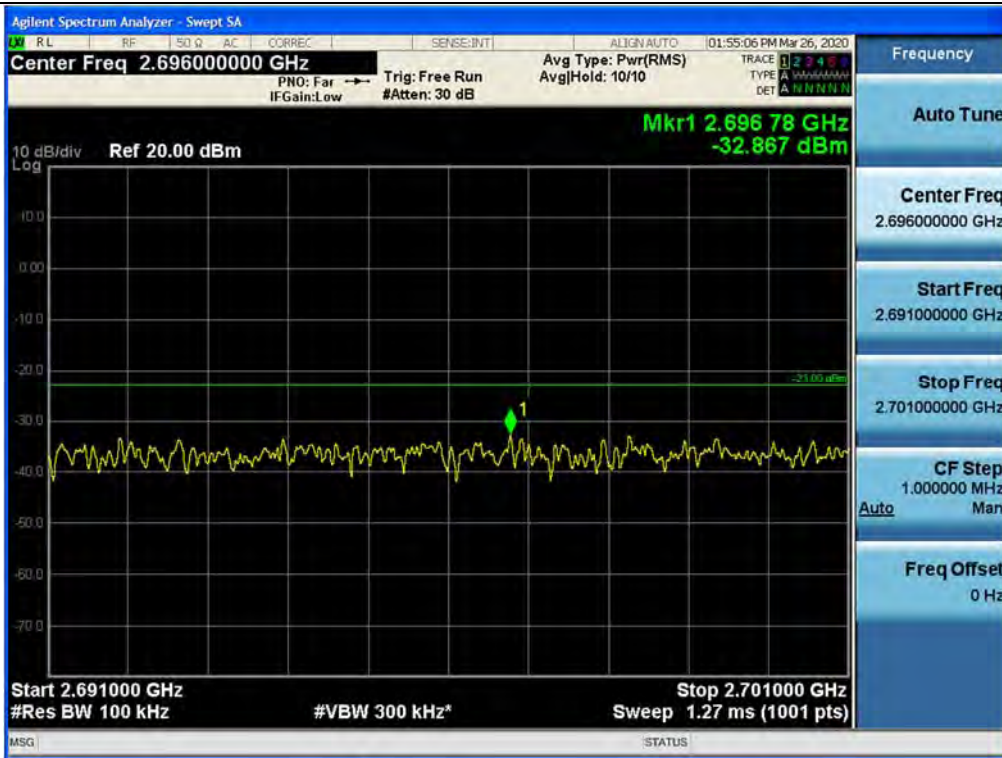

Spurious / CBRS / Uplink / LTE 20 MHz / High / High Edge ~ High Edge+10

Spurious / CBRS / Uplink / LTE 20 MHz / High / High Edge+10 ~ 10 GHz

Spurious / CBRS / Uplink / LTE 20 MHz / High / 10 GHz ~ 26.5 GHz

Spurious / CBRS / Uplink / 5G NR 80M / Low / 9 kHz ~ 150 kHz

Spurious / CBRS / Uplink / 5G NR 80M / Low / 150 kHz ~ 30 MHz

Spurious / CBRS / Uplink / 5G NR 80M / Low / 30 MHz ~ Low Edge-10

Spurious / CBRS / Uplink / 5G NR 80M / Low / Low Edge-10 ~ Low Edge

Spurious / CBRS / Uplink / 5G NR 80M / Low / High Edge ~ High Edge+10

Spurious / CBRS / Uplink / 5G NR 80M / Low / High Edge+10 ~ 10 GHz

Spurious / CBRS / Uplink / 5G NR 80M / Low / 10 GHz ~ 26.5 GHz

Spurious / CBRS / Uplink / 5G NR 80M / Middle / 9 kHz ~ 150 kHz

Spurious / CBRS / Uplink / 5G NR 80M / Middle / 150 kHz ~ 30 MHz

Spurious / CBRS / Uplink / 5G NR 80M / Middle / 30 MHz ~ Low Edge-10

Spurious / CBRS / Uplink / 5G NR 80M / Middle / Low Edge-10 ~ Low Edge