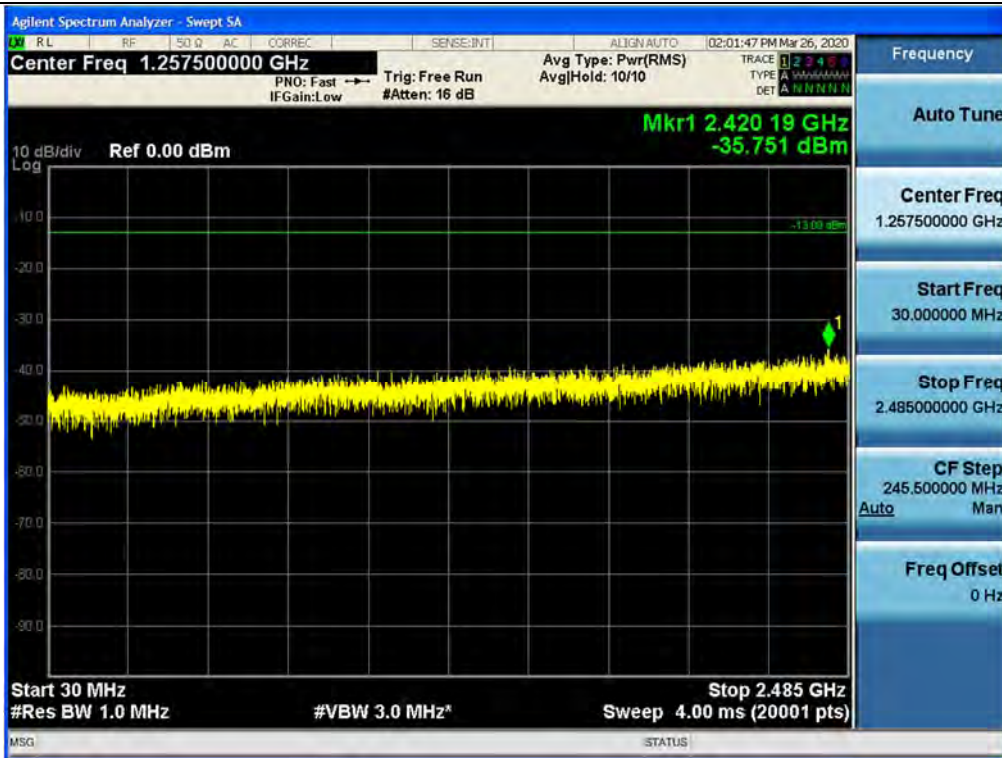

Spurious / CBRS / Uplink / 5G NR 80M / Middle / 150 kHz ~ 30 MHz

Spurious / CBRS / Uplink / 5G NR 80M / Middle / 30 MHz ~ Low Edge-10

Spurious / CBRS / Uplink / 5G NR 80M / Middle / Low Edge-10 ~ Low Edge

Spurious / CBRS / Uplink / 5G NR 80M / Middle / 10 GHz ~ 26.5 GHz

Spurious / CBRS / Uplink / 5G NR 80M / High / 9 kHz ~ 150 kHz

Spurious / CBRS / Uplink / 5G NR 80M / High / 150 kHz ~ 30 MHz

Spurious / CBRS / Uplink / 5G NR 80M / High / 30 MHz ~ Low Edge-10

Spurious / CBRS / Uplink / 5G NR 80M / High / Low Edge-10 ~ Low Edge

Spurious / CBRS / Uplink / 5G NR 80M / High / High Edge ~ High Edge+10

Spurious / CBRS / Uplink / 5G NR 80M / High / High Edge+10 ~ 10 GHz