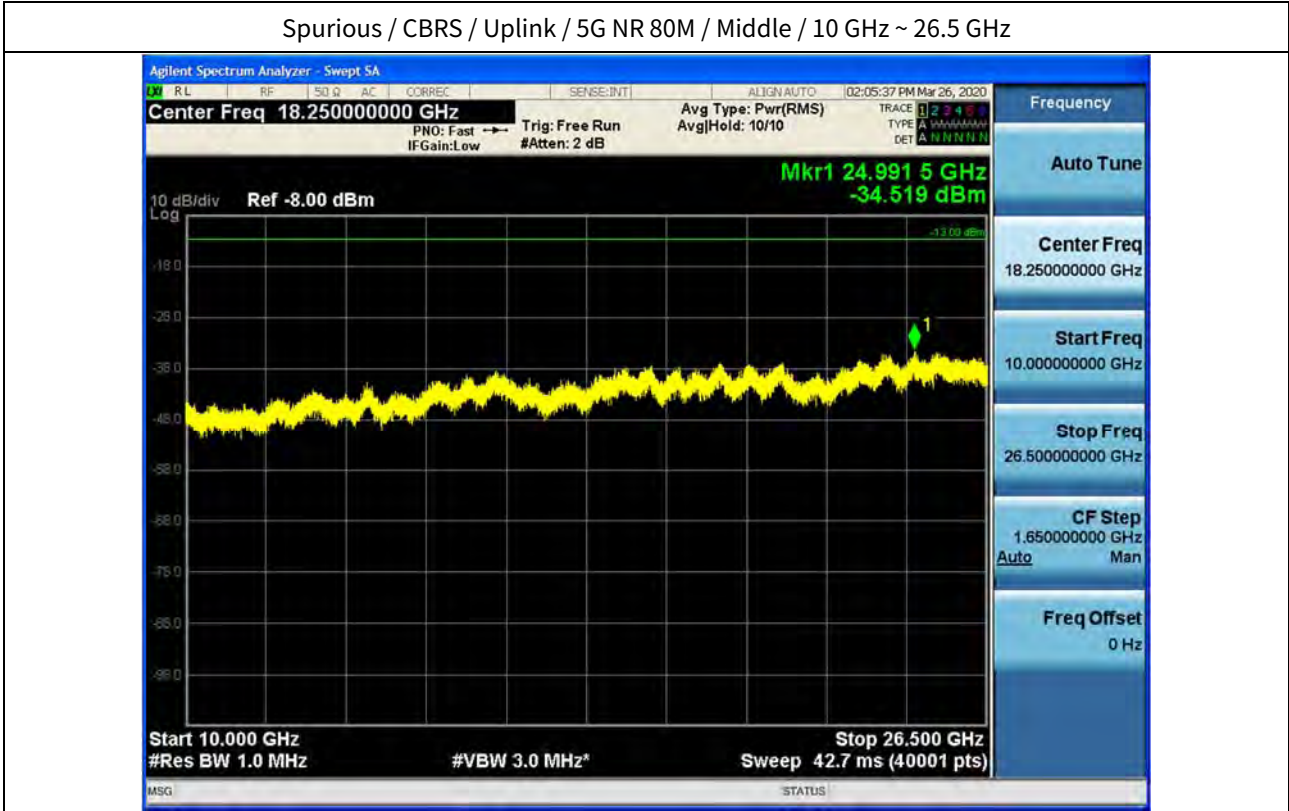

Spurious / CBRS / Uplink / 5G NR 80M / Low / High Edge ~ High Edge+10

Spurious / CBRS / Uplink / 5G NR 80M / Low / High Edge+10 ~ 10 GHz

Spurious / CBRS / Uplink / 5G NR 80M / Low / 10 GHz ~ 26.5 GHz

Spurious / CBRS / Uplink / 5G NR 80M / Middle / 9 kHz ~ 150 kHz

Spurious / CBRS / Uplink / 5G NR 80M / Middle / 150 kHz ~ 30 MHz

Spurious / CBRS / Uplink / 5G NR 80M / Middle / 30 MHz ~ Low Edge-10

Spurious / CBRS / Uplink / 5G NR 80M / Middle / Low Edge-10 ~ Low Edge

Spurious / CBRS / Uplink / 5G NR 80M / Middle / 10 GHz ~ 26.5 GHz

Spurious / CBRS / Uplink / 5G NR 80M / High / 9 kHz ~ 150 kHz

Spurious / CBRS / Uplink / 5G NR 80M / High / 150 kHz ~ 30 MHz

Spurious / CBRS / Uplink / 5G NR 80M / High / 30 MHz ~ Low Edge-10

Spurious / CBRS / Uplink / 5G NR 80M / High / Low Edge-10 ~ Low Edge

Spurious / CBRS / Uplink / 5G NR 80M / High / High Edge ~ High Edge+10

Spurious / CBRS / Uplink / 5G NR 80M / High / High Edge+10 ~ 10 GHz