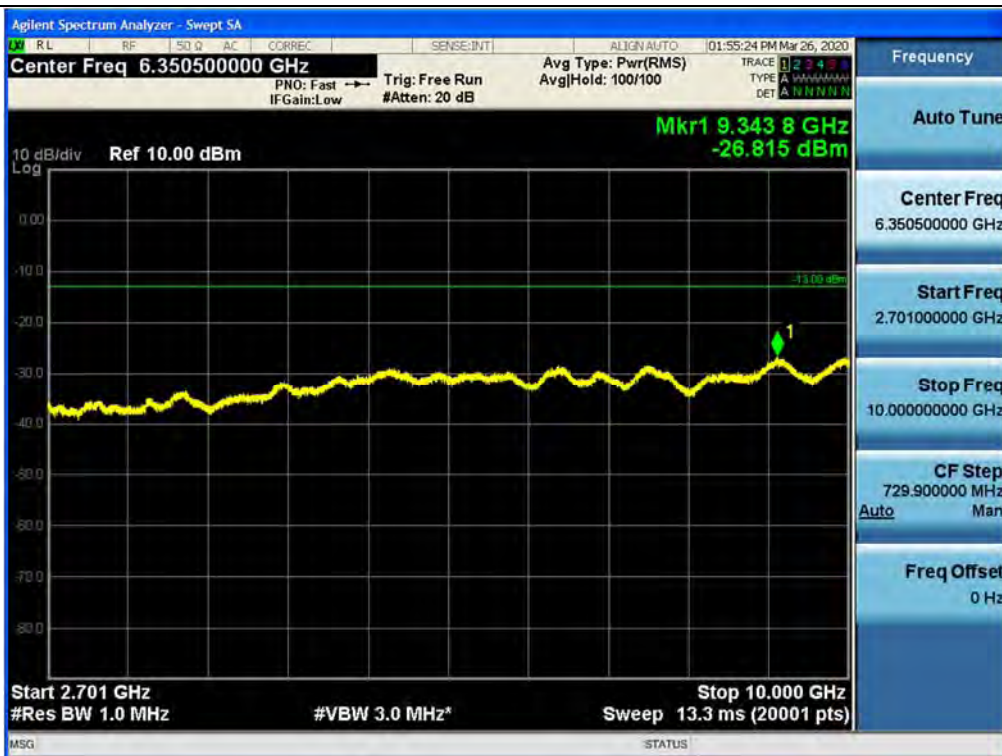

Spurious / CBRS / Uplink / LTE 20 MHz / High / High Edge ~ High Edge+10

Spurious / CBRS / Uplink / LTE 20 MHz / High / High Edge+10 ~ 10 GHz

Spurious / CBRS / Uplink / LTE 20 MHz / High / 10 GHz ~ 26.5 GHz

Spurious / CBRS / Uplink / 5G NR 80M / Low / 9 kHz ~ 150 kHz

Spurious / CBRS / Uplink / 5G NR 80M / Low / 150 kHz ~ 30 MHz

Spurious / CBRS / Uplink / 5G NR 80M / Low / 30 MHz ~ Low Edge-10

Spurious / CBRS / Uplink / 5G NR 80M / Low / Low Edge-10 ~ Low Edge

Spurious / CBRS / Uplink / 5G NR 80M / Low / High Edge ~ High Edge+10

Spurious / CBRS / Uplink / 5G NR 80M / Low / High Edge+10 ~ 10 GHz

Spurious / CBRS / Uplink / 5G NR 80M / Low / 10 GHz ~ 26.5 GHz

Spurious / CBRS / Uplink / 5G NR 80M / Middle / 9 kHz ~ 150 kHz

Spurious / CBRS / Uplink / 5G NR 80M / Middle / 150 kHz ~ 30 MHz

Spurious / CBRS / Uplink / 5G NR 80M / Middle / 30 MHz ~ Low Edge-10

Spurious / CBRS / Uplink / 5G NR 80M / Middle / Low Edge-10 ~ Low Edge