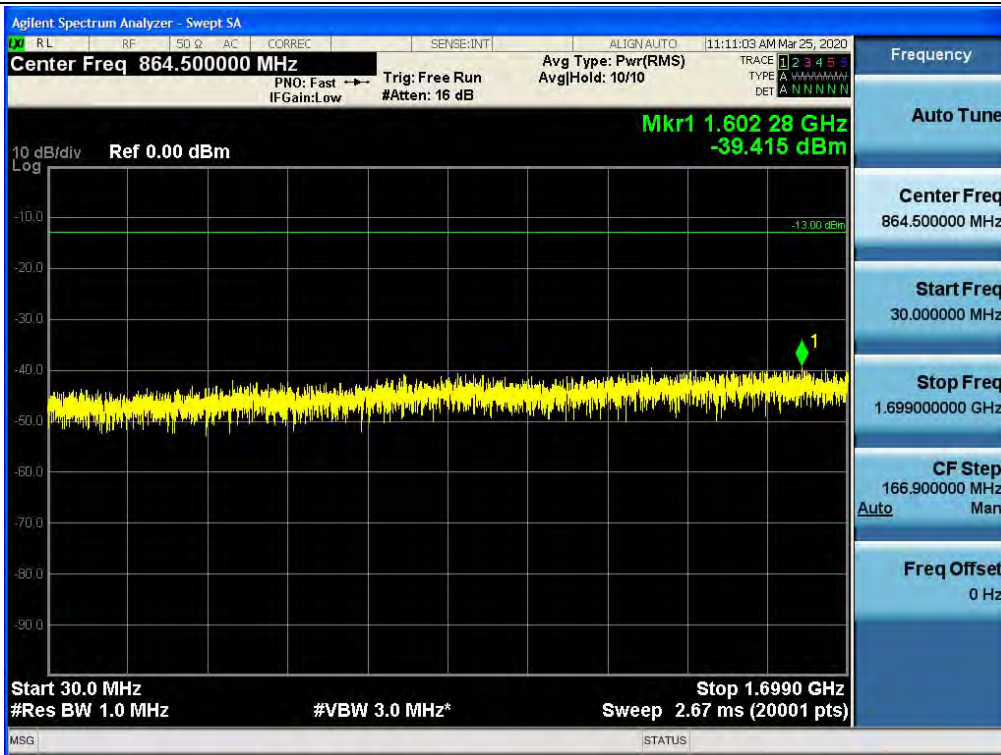

Spurious / AWS-1 / Uplink / LTE 20 MHz / Low / 30 MHz ~ Low Edge-10

Spurious / AWS-1 / Uplink / LTE 20 MHz / Low / Low Edge-10 ~ Low Edge

Spurious / AWS-1 / Uplink / LTE 20 MHz / Low / High Edge ~ High Edge+10

Spurious / AWS-1 / Uplink / LTE 20 MHz / Low / High Edge+10 ~ 10 GHz

Spurious / AWS-1 / Uplink / LTE 20 MHz / Low / 10 GHz ~ 26.5 GHz

## Spurious / AWS-1 / Uplink / LTE 20 MHz / Middle / 9 kHz ~ 150 kHz

## Spurious / AWS-1 / Uplink / LTE 20 MHz / Middle / 150 kHz ~ 30 MHz

Spurious / AWS-1 / Uplink / LTE 20 MHz / Middle / 30 MHz ~ Low Edge-10

Spurious / AWS-1 / Uplink / LTE 20 MHz / Middle / Low Edge-10 ~ Low Edge