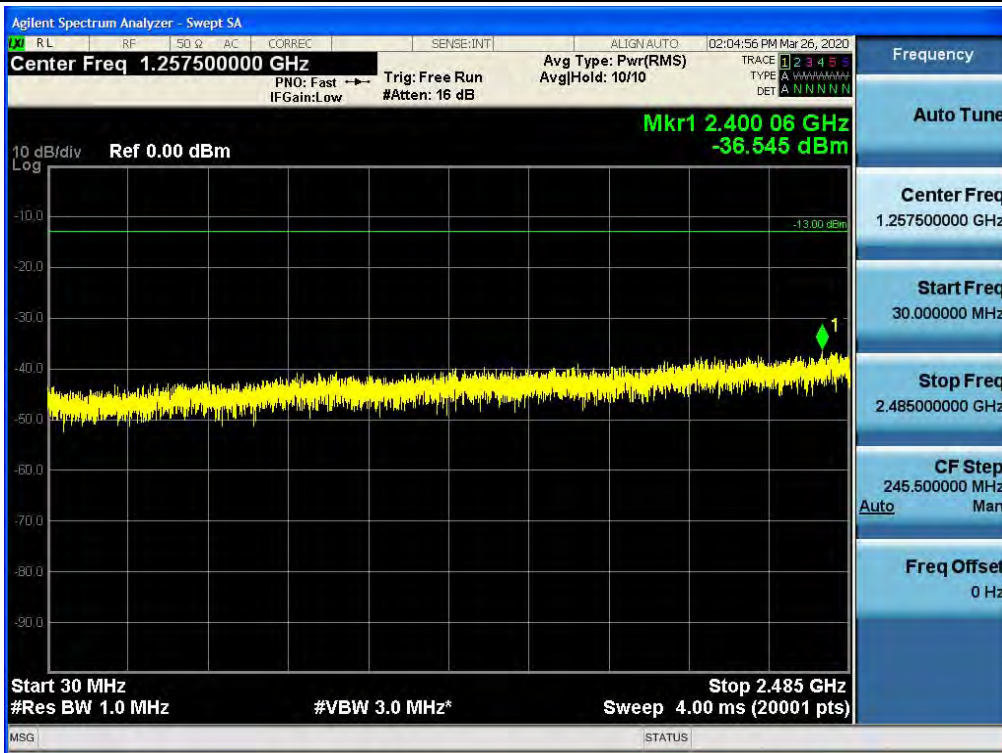

Spurious / BRS/EBS / Uplink / 5G NR 80M / Low / 150 kHz ~ 30 MHz

Spurious / BRS/EBS / Uplink / 5G NR 80M / Low / 30 MHz ~ Low Edge-10

Spurious / BRS/EBS / Uplink / 5G NR 80M / Low / Low Edge-10 ~ Low Edge

Spurious / BRS/EBS / Uplink / 5G NR 80M / Low / High Edge ~ High Edge+10

Spurious / BRS/EBS / Uplink / 5G NR 80M / Low / High Edge+10 ~ 10 GHz

Spurious / BRS/EBS / Uplink / 5G NR 80M / Low / 10 GHz ~ 26.5 GHz

Spurious / BRS/EBS / Uplink / 5G NR 80M / Middle / 9 kHz ~ 150 kHz

Spurious / BRS/EBS / Uplink / 5G NR 80M / Middle / 150 kHz ~ 30 MHz

Spurious / BRS/EBS / Uplink / 5G NR 80M / Middle / 30 MHz ~ Low Edge-10

Spurious / BRS/EBS / Uplink / 5G NR 80M / Middle / Low Edge-10 ~ Low Edge

Spurious / BRS/EBS / Uplink / 5G NR 80M / Middle / High Edge ~ High Edge+10

Spurious / BRS/EBS / Uplink / 5G NR 80M / Middle / High Edge+10 ~ 10 GHz