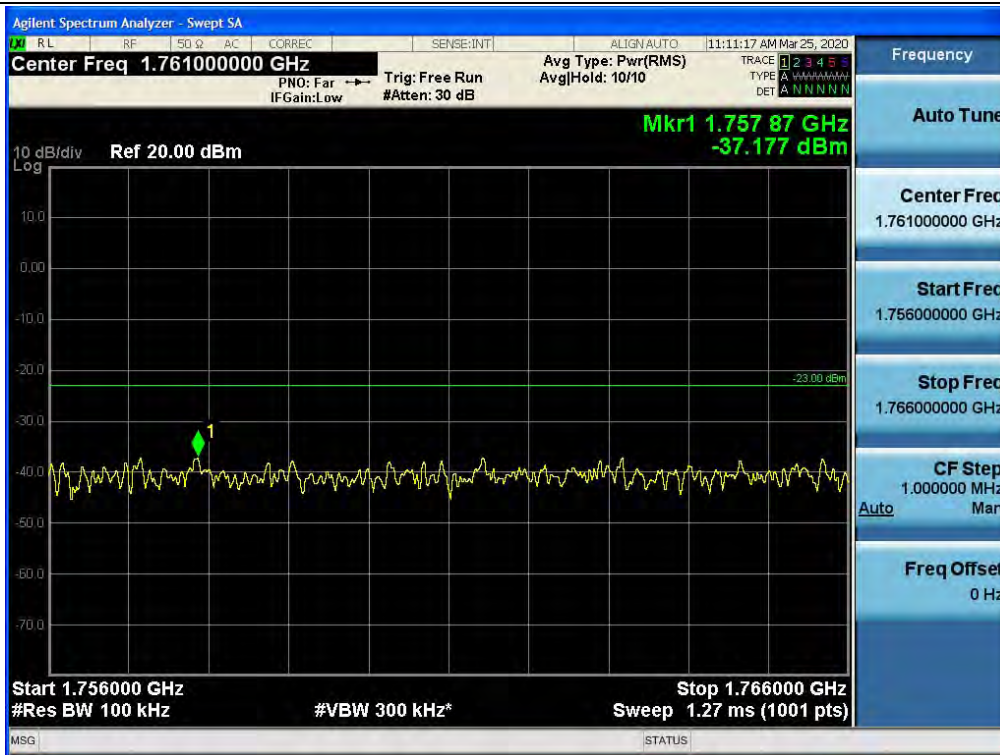

## Spurious / AWS-1 / Uplink / LTE 20 MHz / Middle / 9 kHz ~ 150 kHz

## Spurious / AWS-1 / Uplink / LTE 20 MHz / Middle / 150 kHz ~ 30 MHz

Spurious / AWS-1 / Uplink / LTE 20 MHz / Middle / 30 MHz ~ Low Edge-10

Spurious / AWS-1 / Uplink / LTE 20 MHz / Middle / Low Edge-10 ~ Low Edge

## Spurious / AWS-1 / Uplink / LTE 20 MHz / Middle / High Edge ~ High Edge+10

## Spurious / AWS-1 / Uplink / LTE 20 MHz / Middle / High Edge+10 ~ 10 GHz

Spurious / AWS-1 / Uplink / LTE 20 MHz / Middle / 10 GHz ~ 26.5 GHz

Spurious / AWS-1 / Uplink / LTE 20 MHz / High / 9 kHz ~ 150 kHz