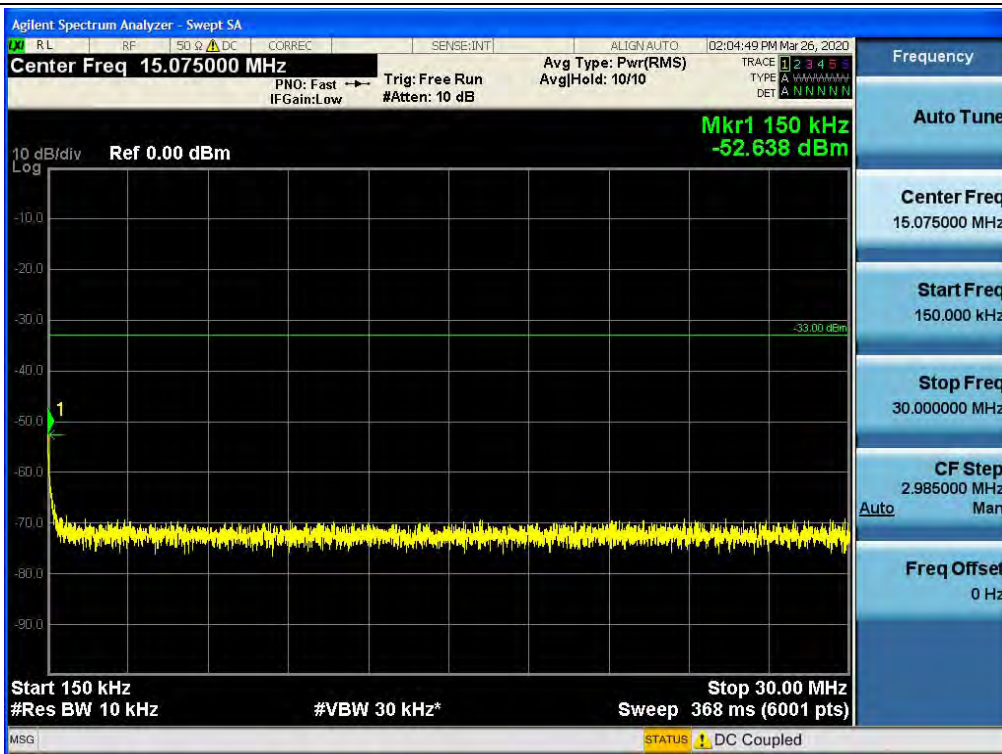

Spurious / BRS/EBS / Uplink / 5G NR 80M / Low / 150 kHz ~ 30 MHz

Spurious / BRS/EBS / Uplink / 5G NR 80M / Low / 30 MHz ~ Low Edge-10

Spurious / BRS/EBS / Uplink / 5G NR 80M / Low / Low Edge-10 ~ Low Edge

Spurious / BRS/EBS / Uplink / 5G NR 80M / Low / High Edge ~ High Edge+10

Spurious / BRS/EBS / Uplink / 5G NR 80M / Low / High Edge+10 ~ 10 GHz

Spurious / BRS/EBS / Uplink / 5G NR 80M / Low / 10 GHz ~ 26.5 GHz

Spurious / BRS/EBS / Uplink / 5G NR 80M / Middle / 9 kHz ~ 150 kHz

Spurious / BRS/EBS / Uplink / 5G NR 80M / Middle / 150 kHz ~ 30 MHz

Spurious / BRS/EBS / Uplink / 5G NR 80M / Middle / 30 MHz ~ Low Edge-10

Spurious / BRS/EBS / Uplink / 5G NR 80M / Middle / Low Edge-10 ~ Low Edge

Spurious / BRS/EBS / Uplink / 5G NR 80M / Middle / High Edge ~ High Edge+10

Spurious / BRS/EBS / Uplink / 5G NR 80M / Middle / High Edge+10 ~ 10 GHz