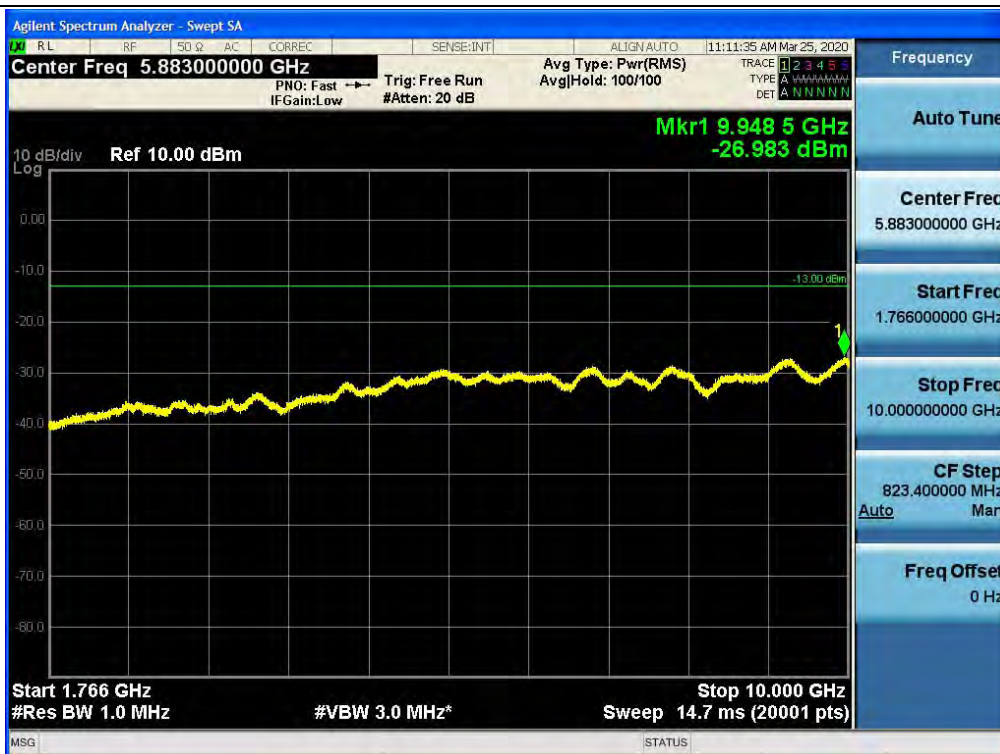

## Spurious / AWS-1 / Uplink / LTE 20 MHz / Middle / 9 kHz ~ 150 kHz

## Spurious / AWS-1 / Uplink / LTE 20 MHz / Middle / 150 kHz ~ 30 MHz

Spurious / AWS-1 / Uplink / LTE 20 MHz / Middle / 30 MHz ~ Low Edge-10

Spurious / AWS-1 / Uplink / LTE 20 MHz / Middle / Low Edge-10 ~ Low Edge

## Spurious / AWS-1 / Uplink / LTE 20 MHz / Middle / High Edge ~ High Edge+10

## Spurious / AWS-1 / Uplink / LTE 20 MHz / Middle / High Edge+10 ~ 10 GHz

Spurious / AWS-1 / Uplink / LTE 20 MHz / Middle / 10 GHz ~ 26.5 GHz

Spurious / AWS-1 / Uplink / LTE 20 MHz / High / 9 kHz ~ 150 kHz