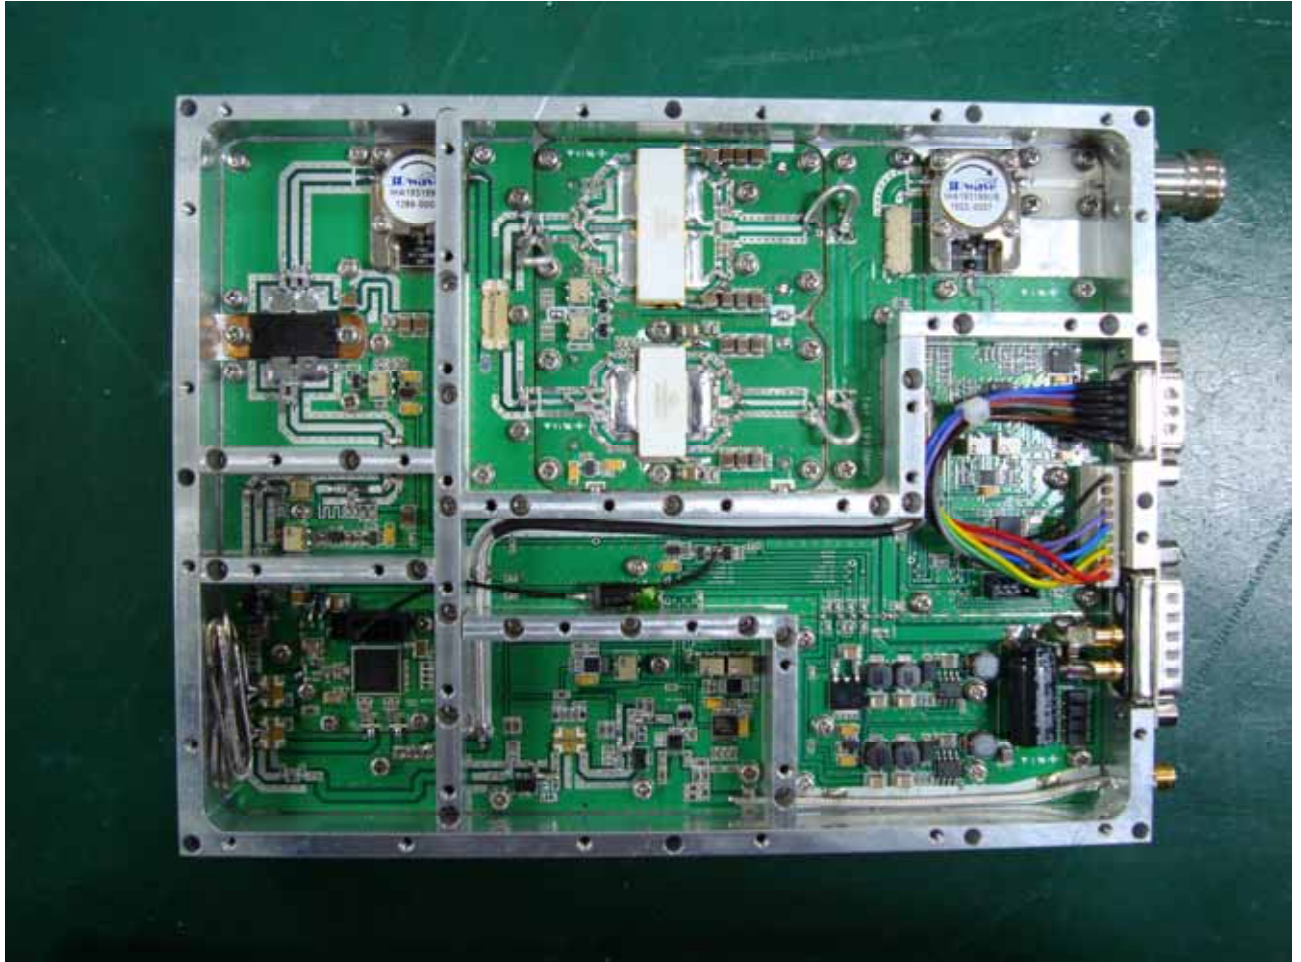

## INTERNAL PHOTOGRAPHS

---

---

**HCT CO., LTD.**

74, Seoicheon-ro 578beon-gil, Majang-myeon, Icheon-si, Gyeonggi-do, Korea  
TEL:+82 31 645 6467 FAX:+82 31 645 6401 www.hct.co.kr

■ Module Photo

■ System Photo