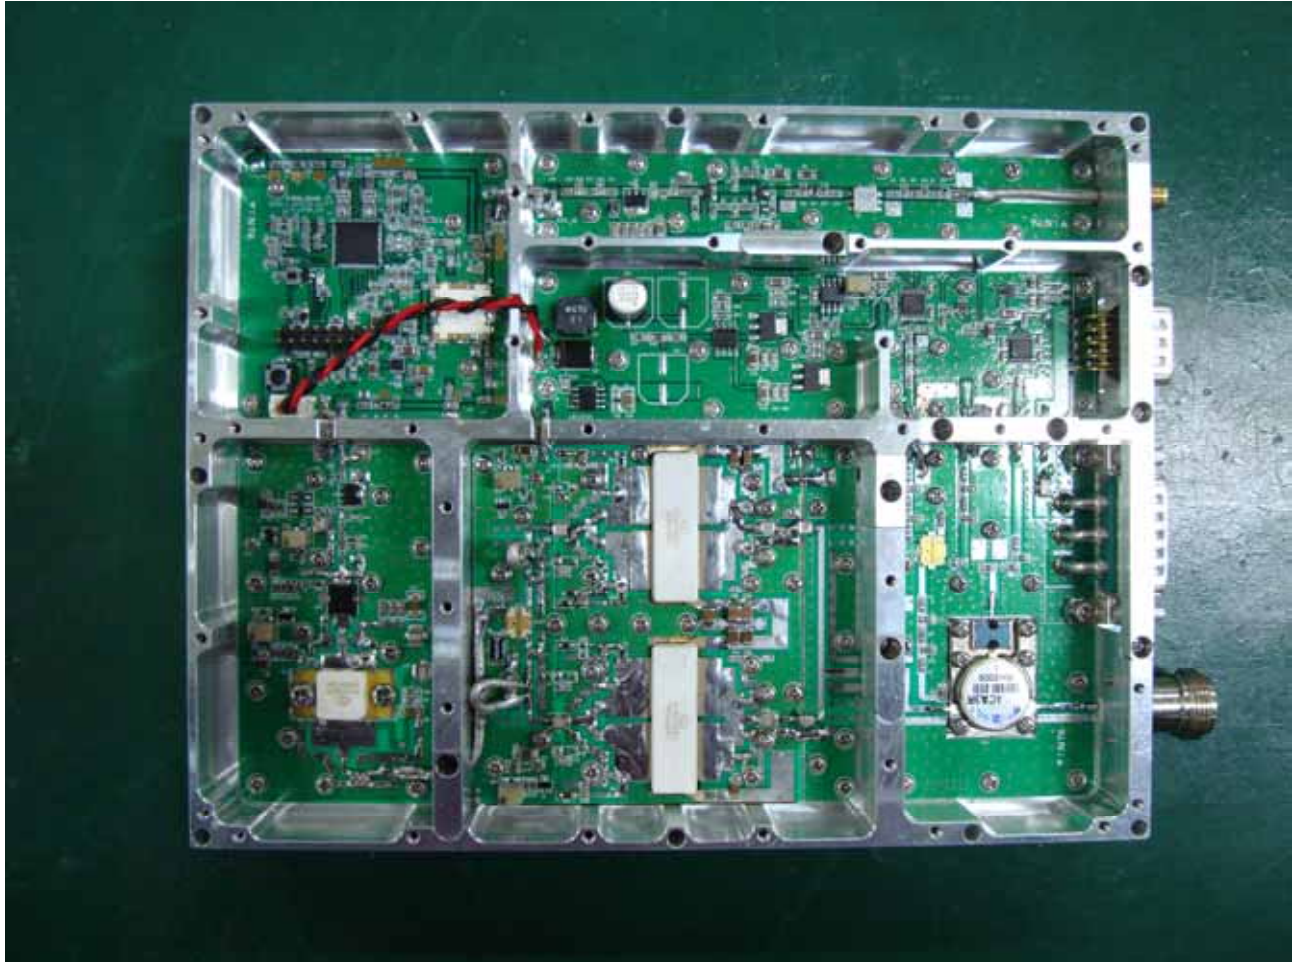

FCC ID : N52-ADX-R-A43M

INTERNAL PHOTOGRAPHS

HCT CO., LTD.

74, Seoicheon-ro 578beon-gil, Majang-myeon, Icheon-si, Gyeonggi-do, Korea
TEL:+82 31 645 6467 FAX:+82 31 645 6401 www.hct.co.kr

■ Module Photo

■ System Photo