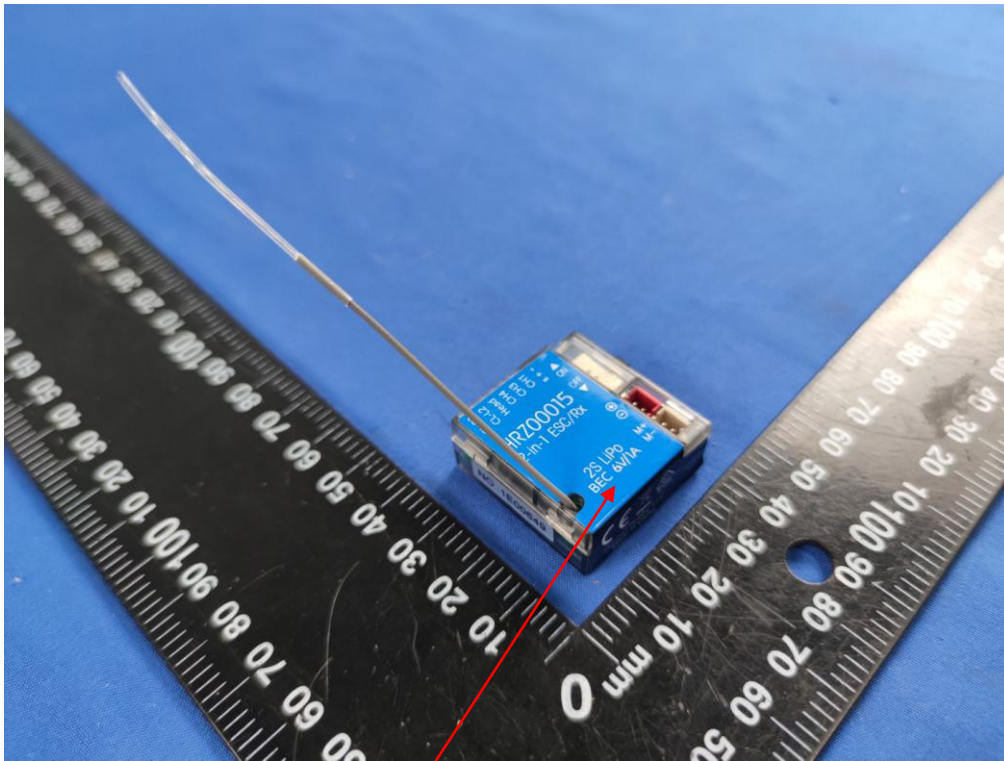

## FCC-ID Label Information

### 1. Label location:

**Digital proportional radio control system**

**Model: VK-R4A**

**FCC ID: N4ZVKR4A01**