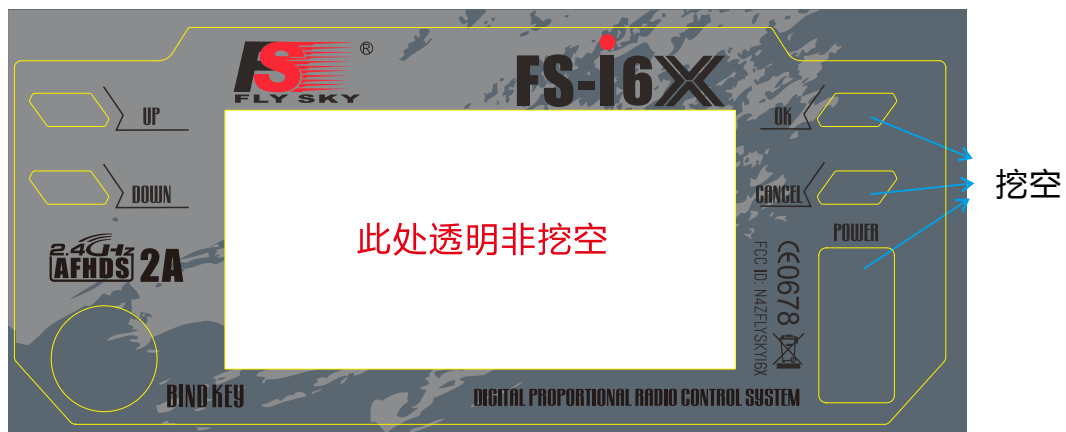

标记	处数	更改内容	签字	日期

B-FS00627 FS-i6X铭板贴 磨砂PC+0.3PC+513胶 123.2*52.5

-  PANTONE 431 C
-  PANTONE 151 C
-  PANTONE White
-  PANTONE 877 C
-  PANTONE 7739 C
-  PANTONE Black C
-  PANTONE 1788 C

 **富斯遥控模型技术有限公司**
Flysky RC model technology Co., Ltd

机 型	FS-i6X	尺 寸	(123.2x52.5)		
名 称	FS-i6X发射机铭板贴	材 质	见图		
料 号	见图	色 相	彩色印刷	所用软件	CorelDRAW X6
单 位	mm	比 例	1:1	版 次	01
日期					20151124

核准	
日期	
审查	
日期	
设计	
胡丹丹	
日期	20151124