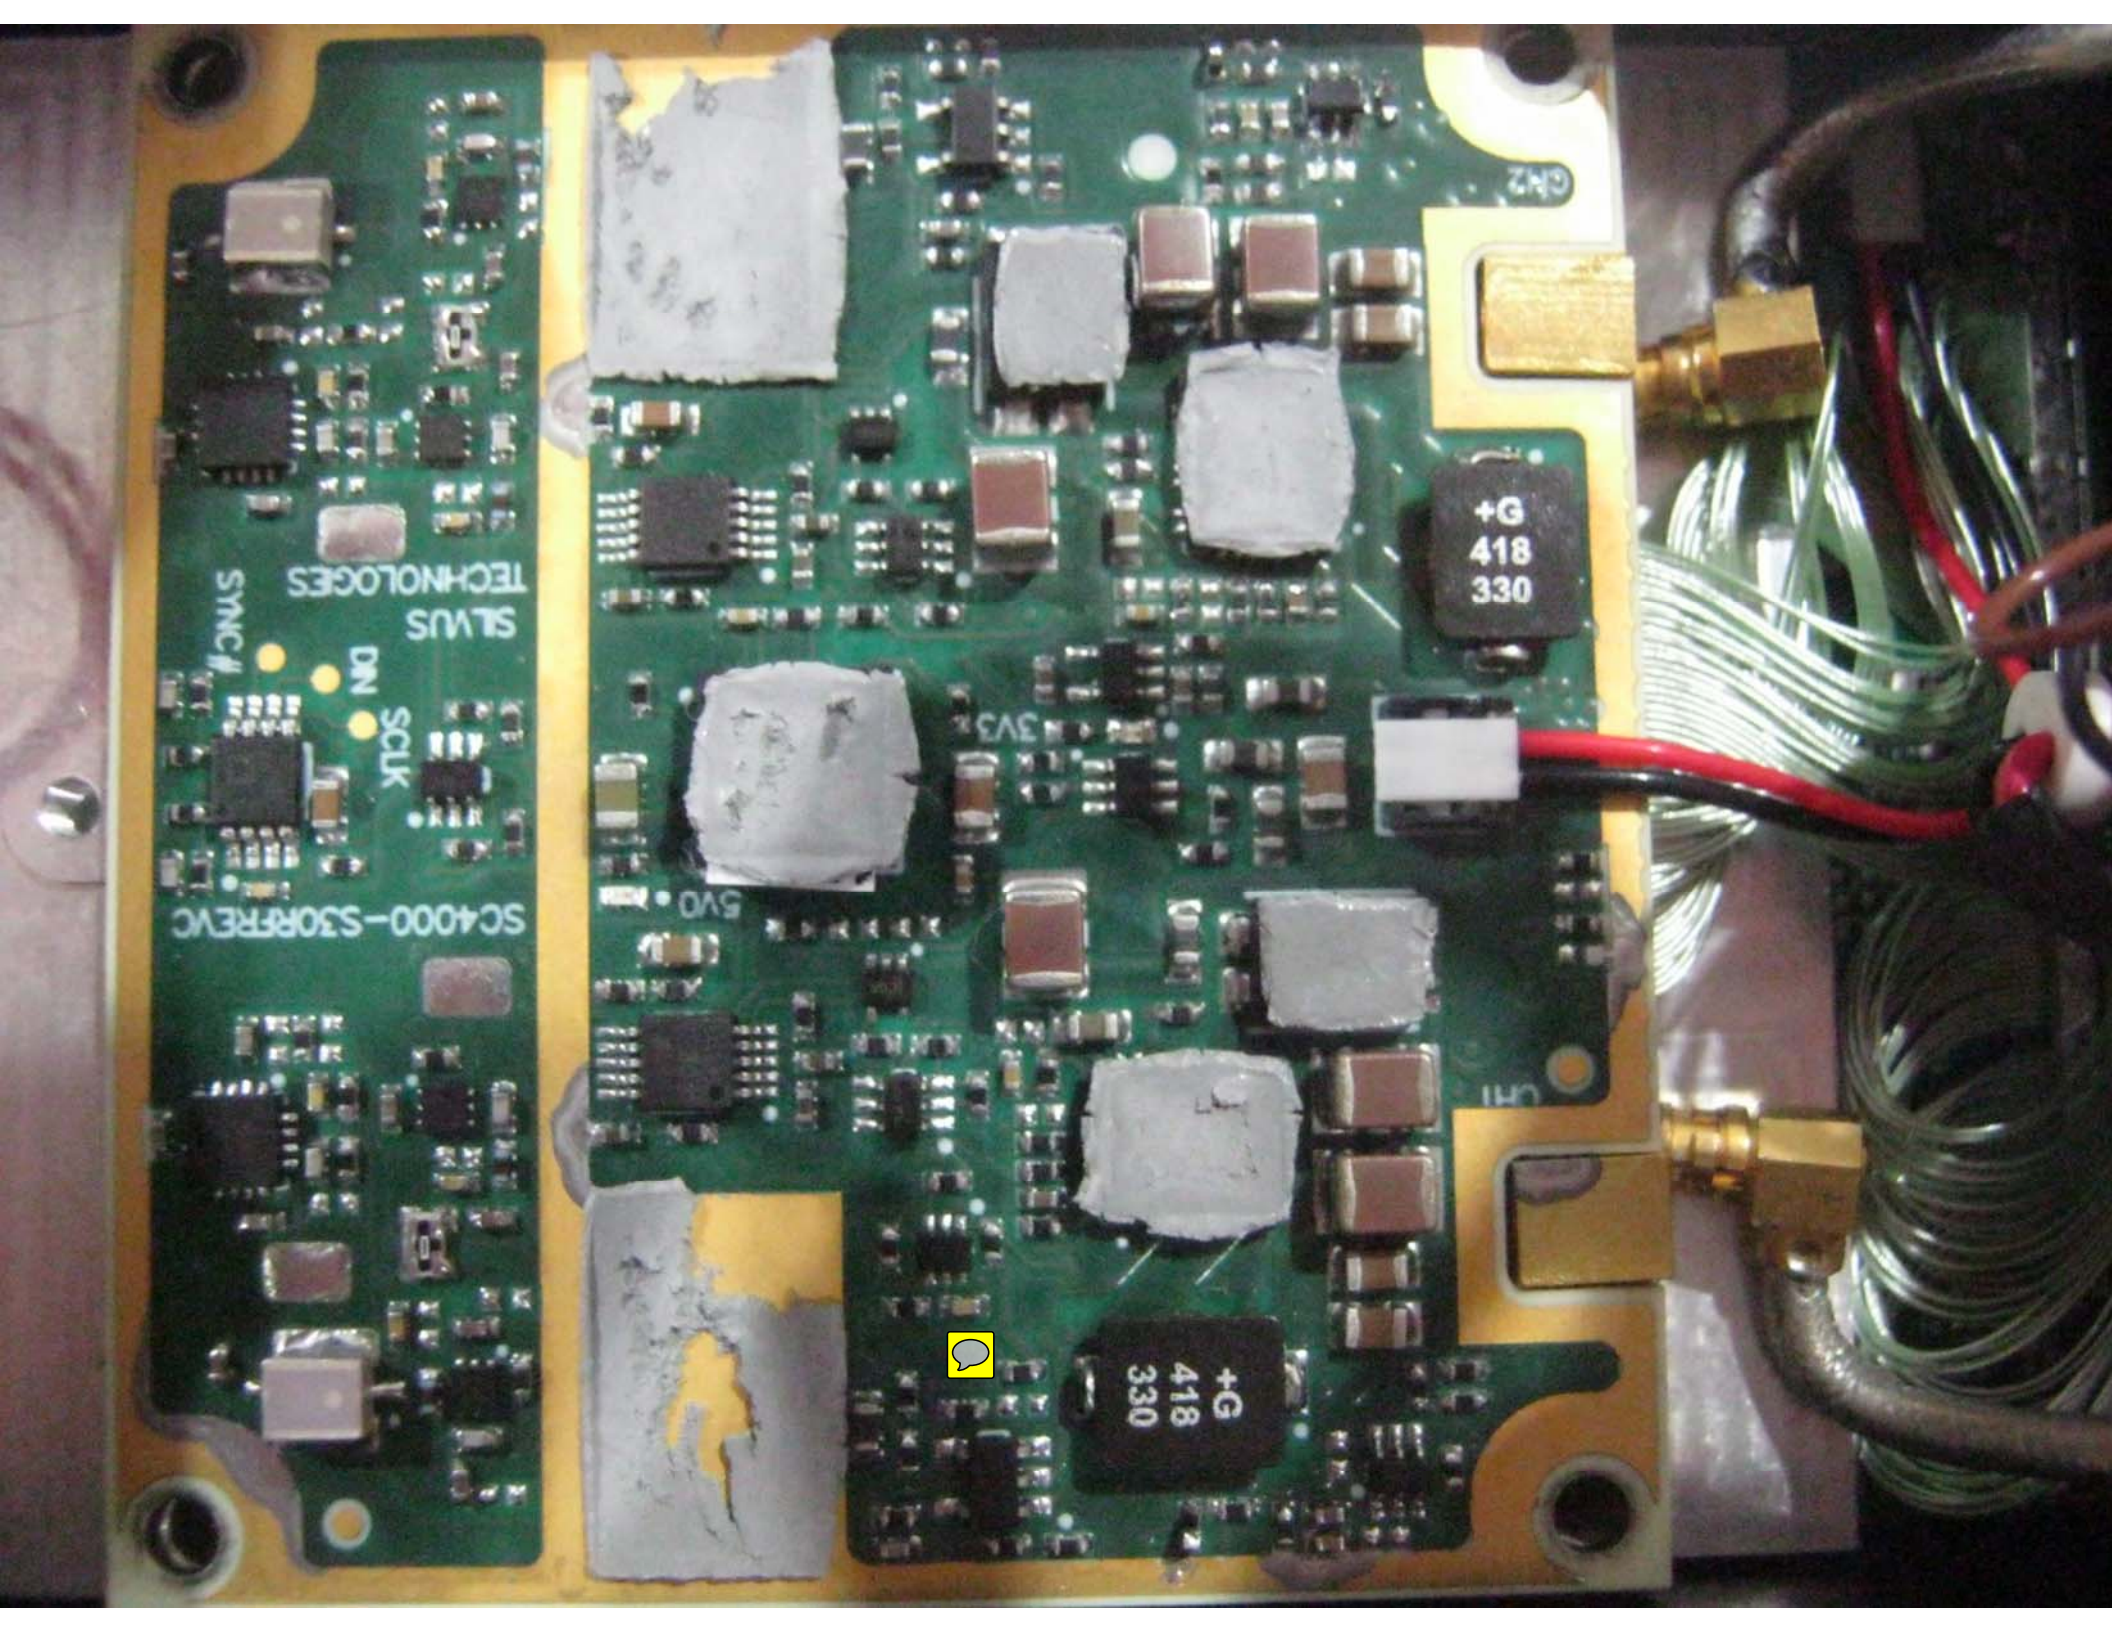

0026 2305

SLVUS
TECHNOLOGIES
SC4000-SORPREVC

+G
418
330

SC4000-S30RFREVC

SLVUS TECHNOLOGIES

DN

SCLK

SYNC

5V0

3V3

+G
418
330

+G
418
330

GN2

GN1

SC4000-S30RFREVC

SCLK