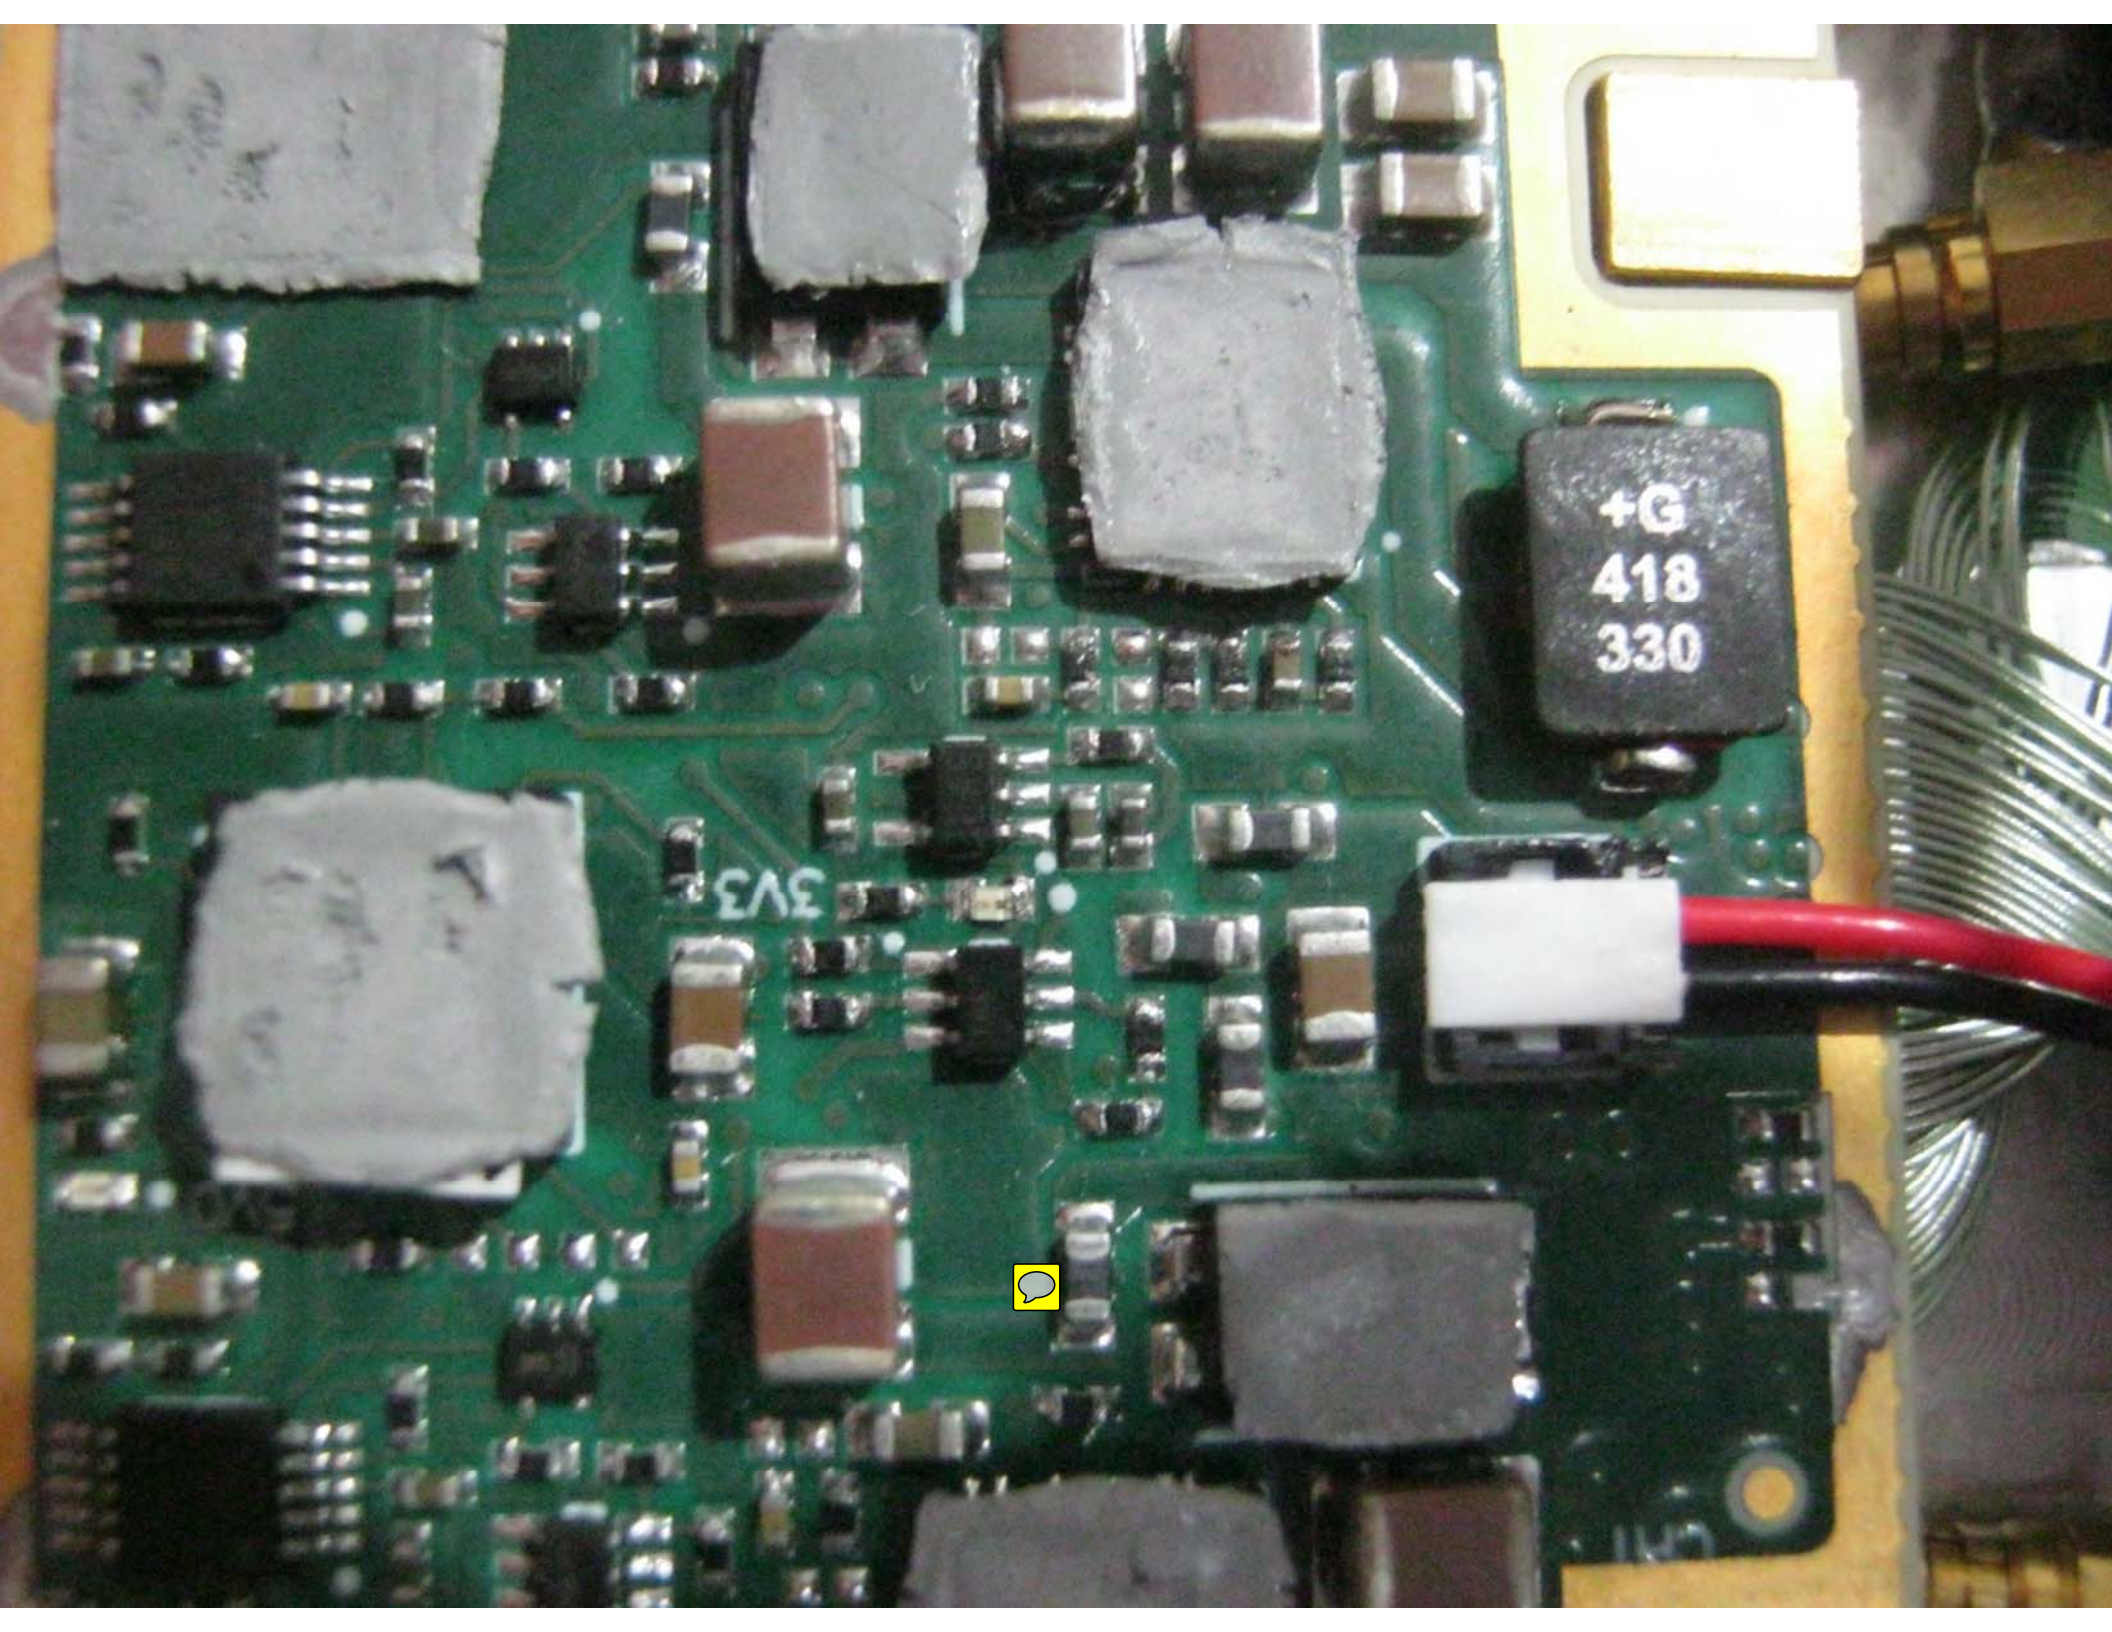

+G
418
330

3V3