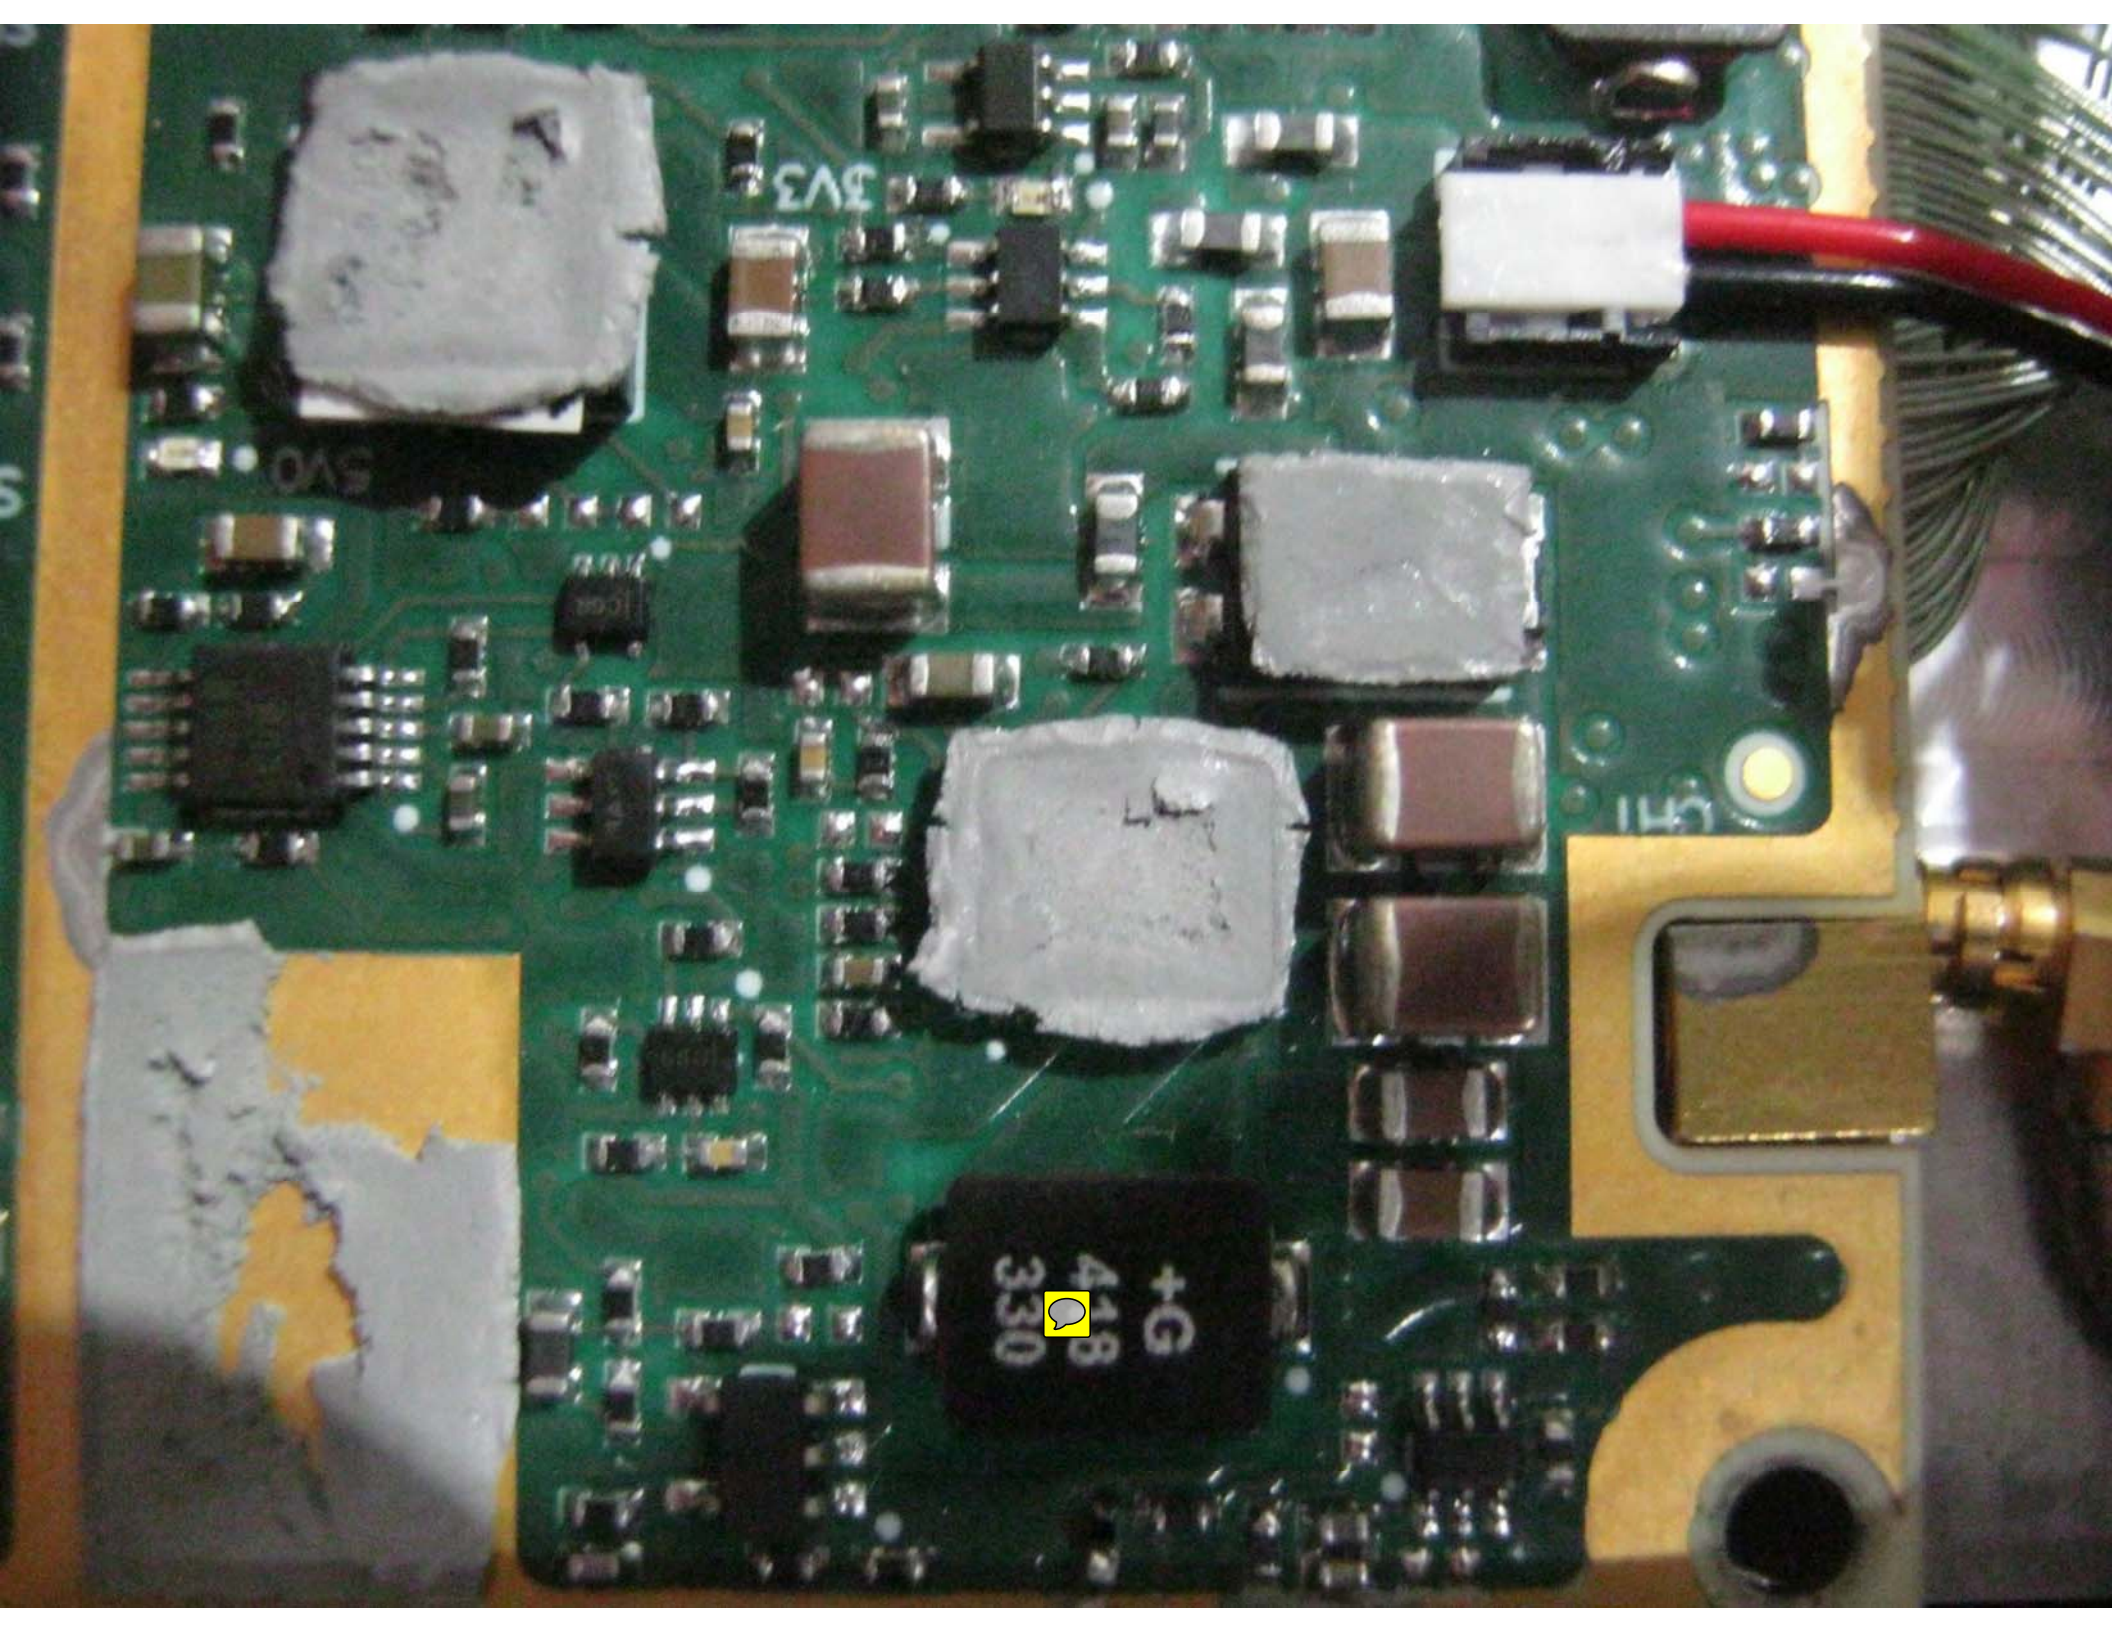

+G
418
330

3V3

5V0

CH1