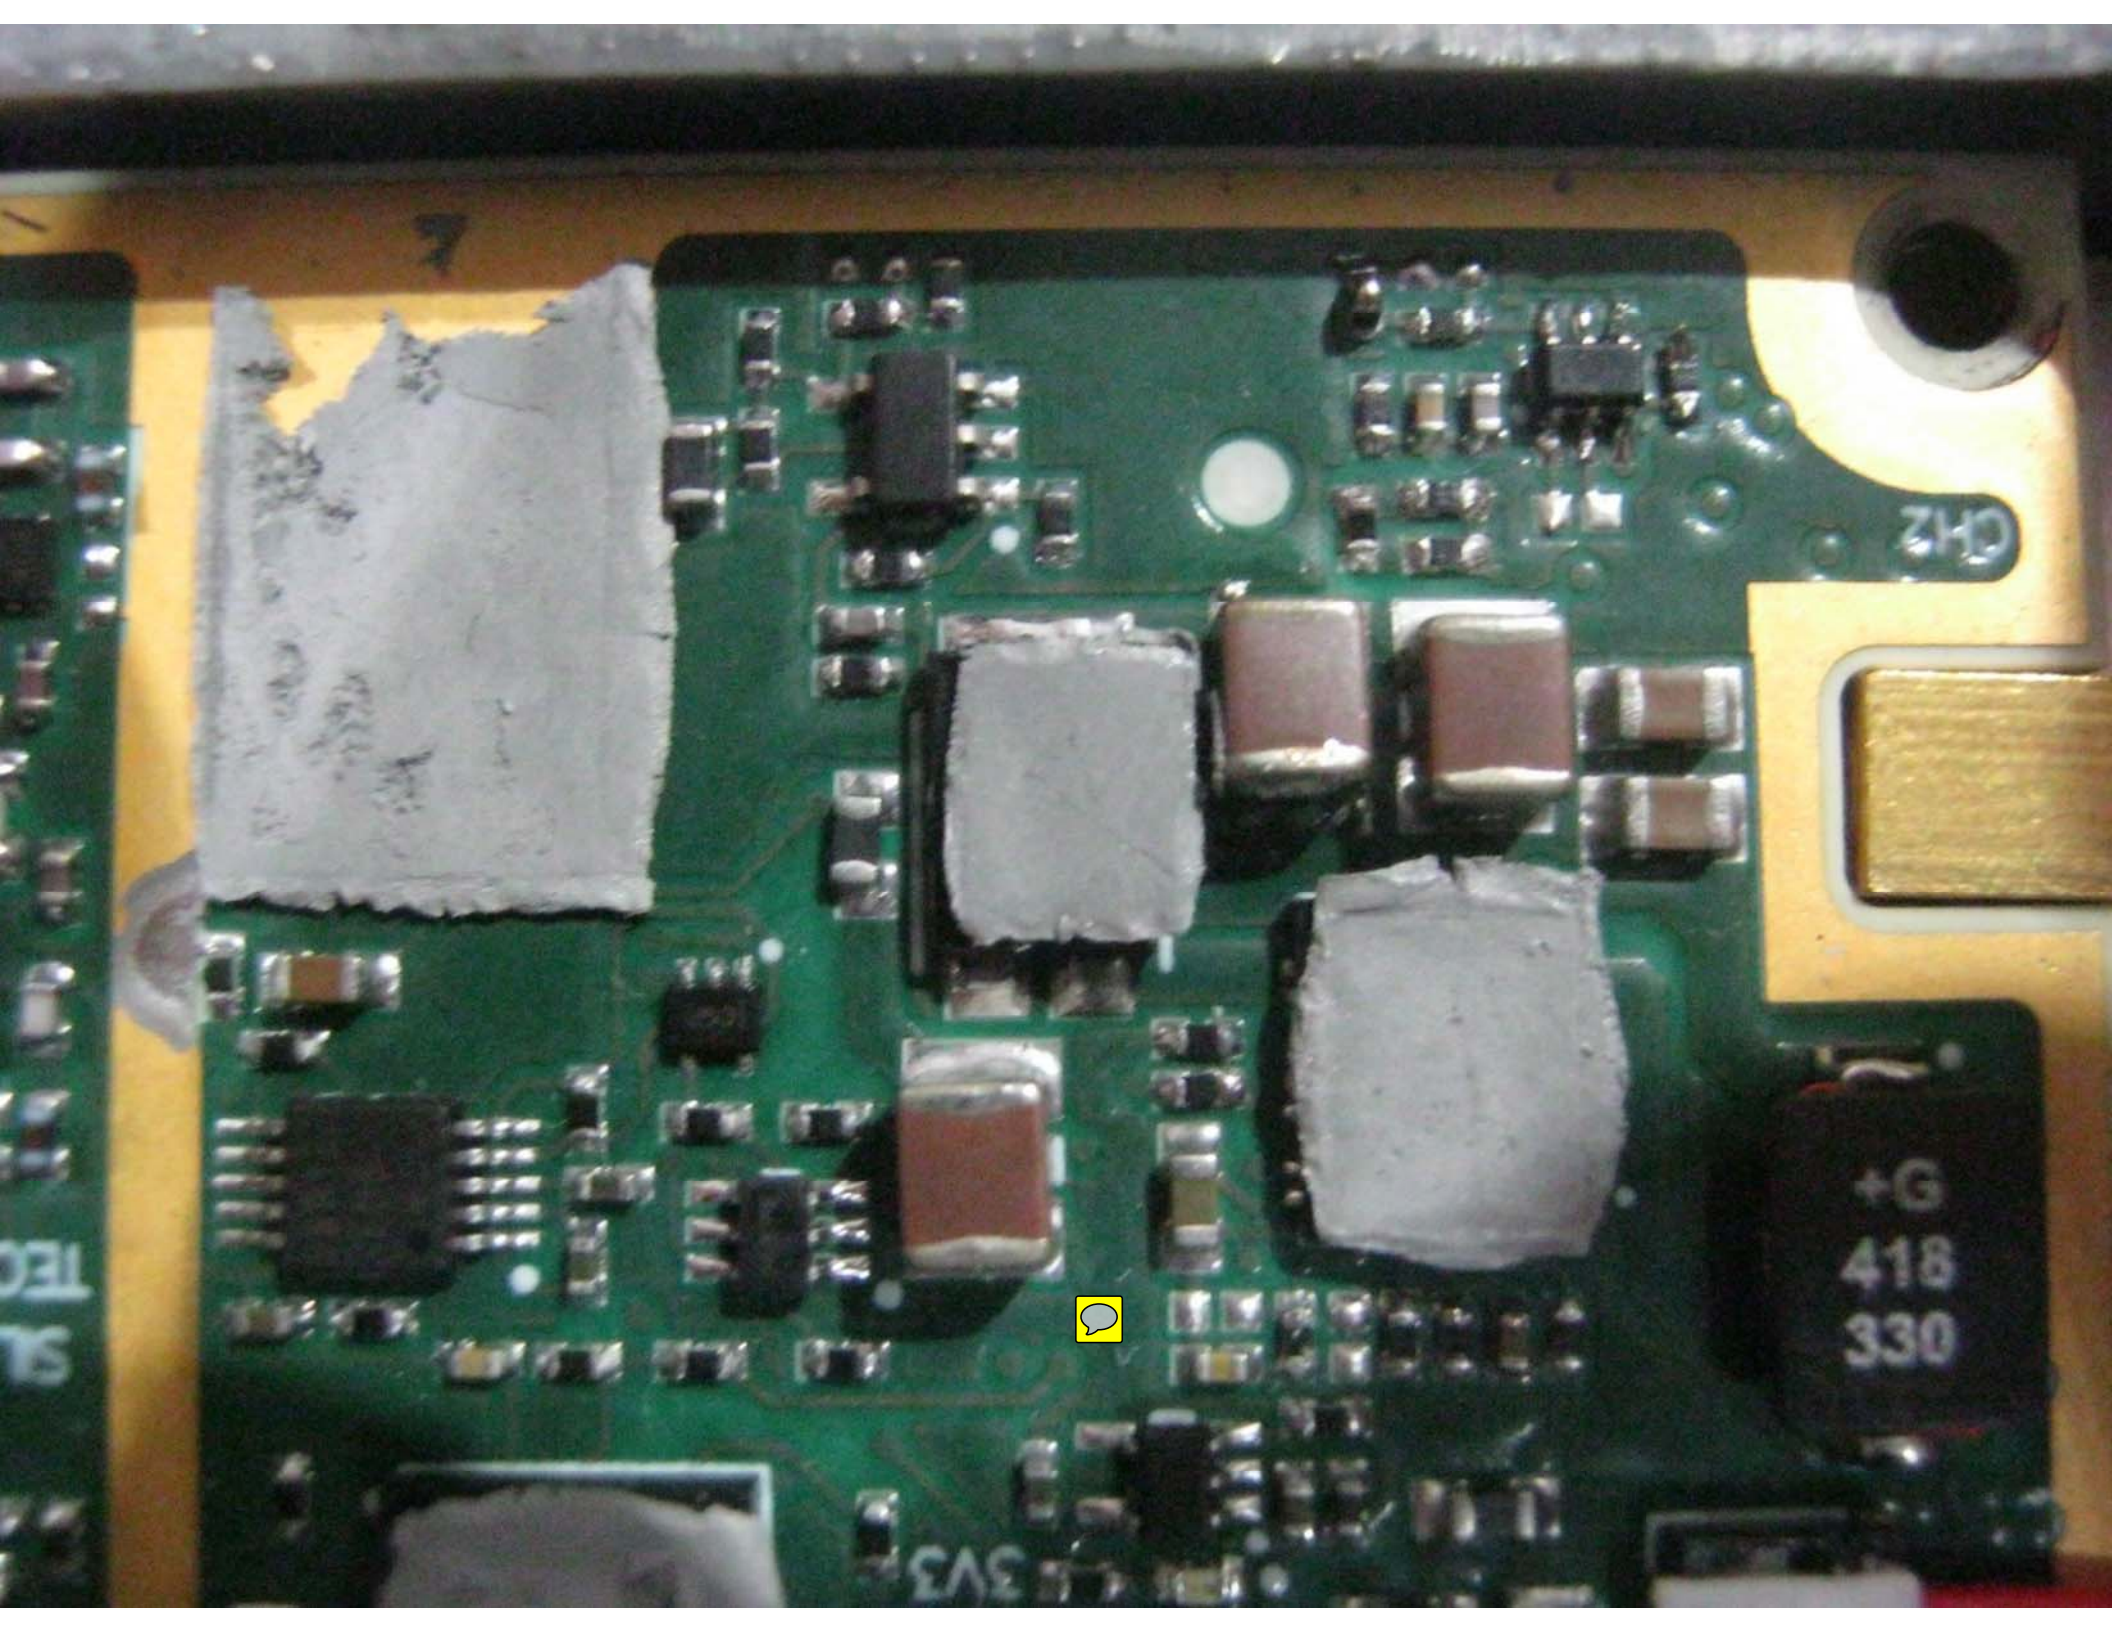

CH2

+G
418
330

3V3