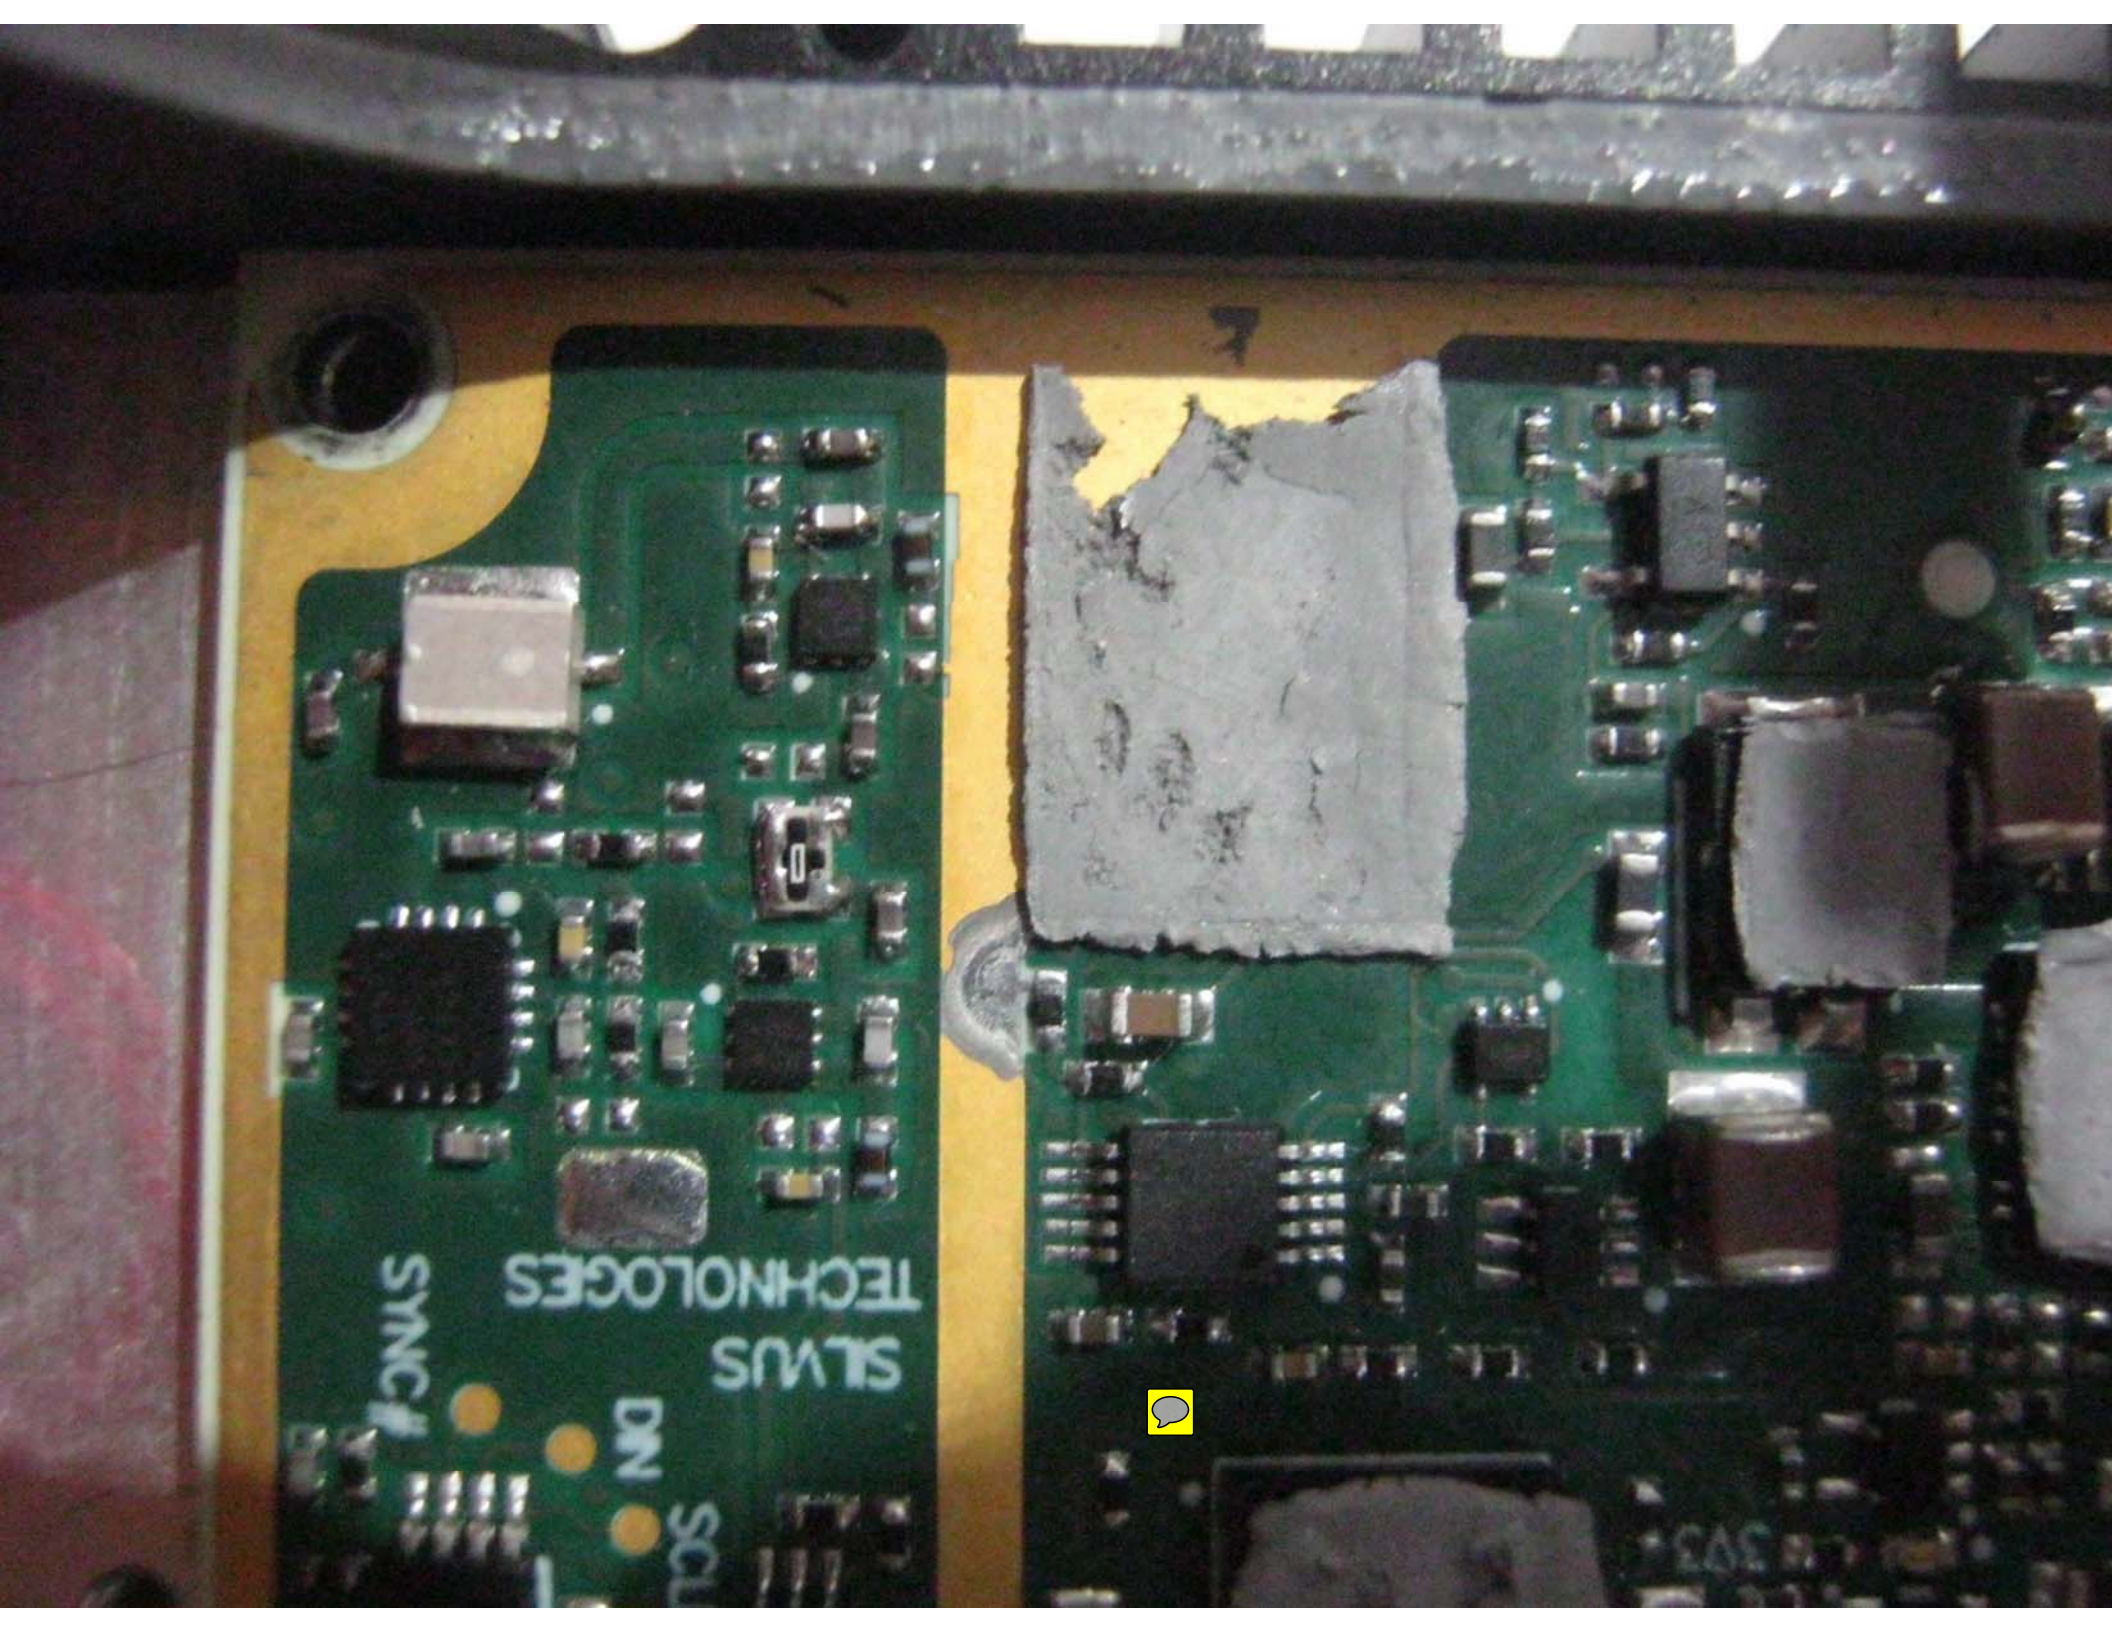

DM

SLVUS

+G
418
330

SC4000-S30RREV C
SILVUS
TECHNOLOGIES
SYNC#
DN
SCLK

5V0
3V3

SYNC#

TECHNOLOGIES

SILVUS