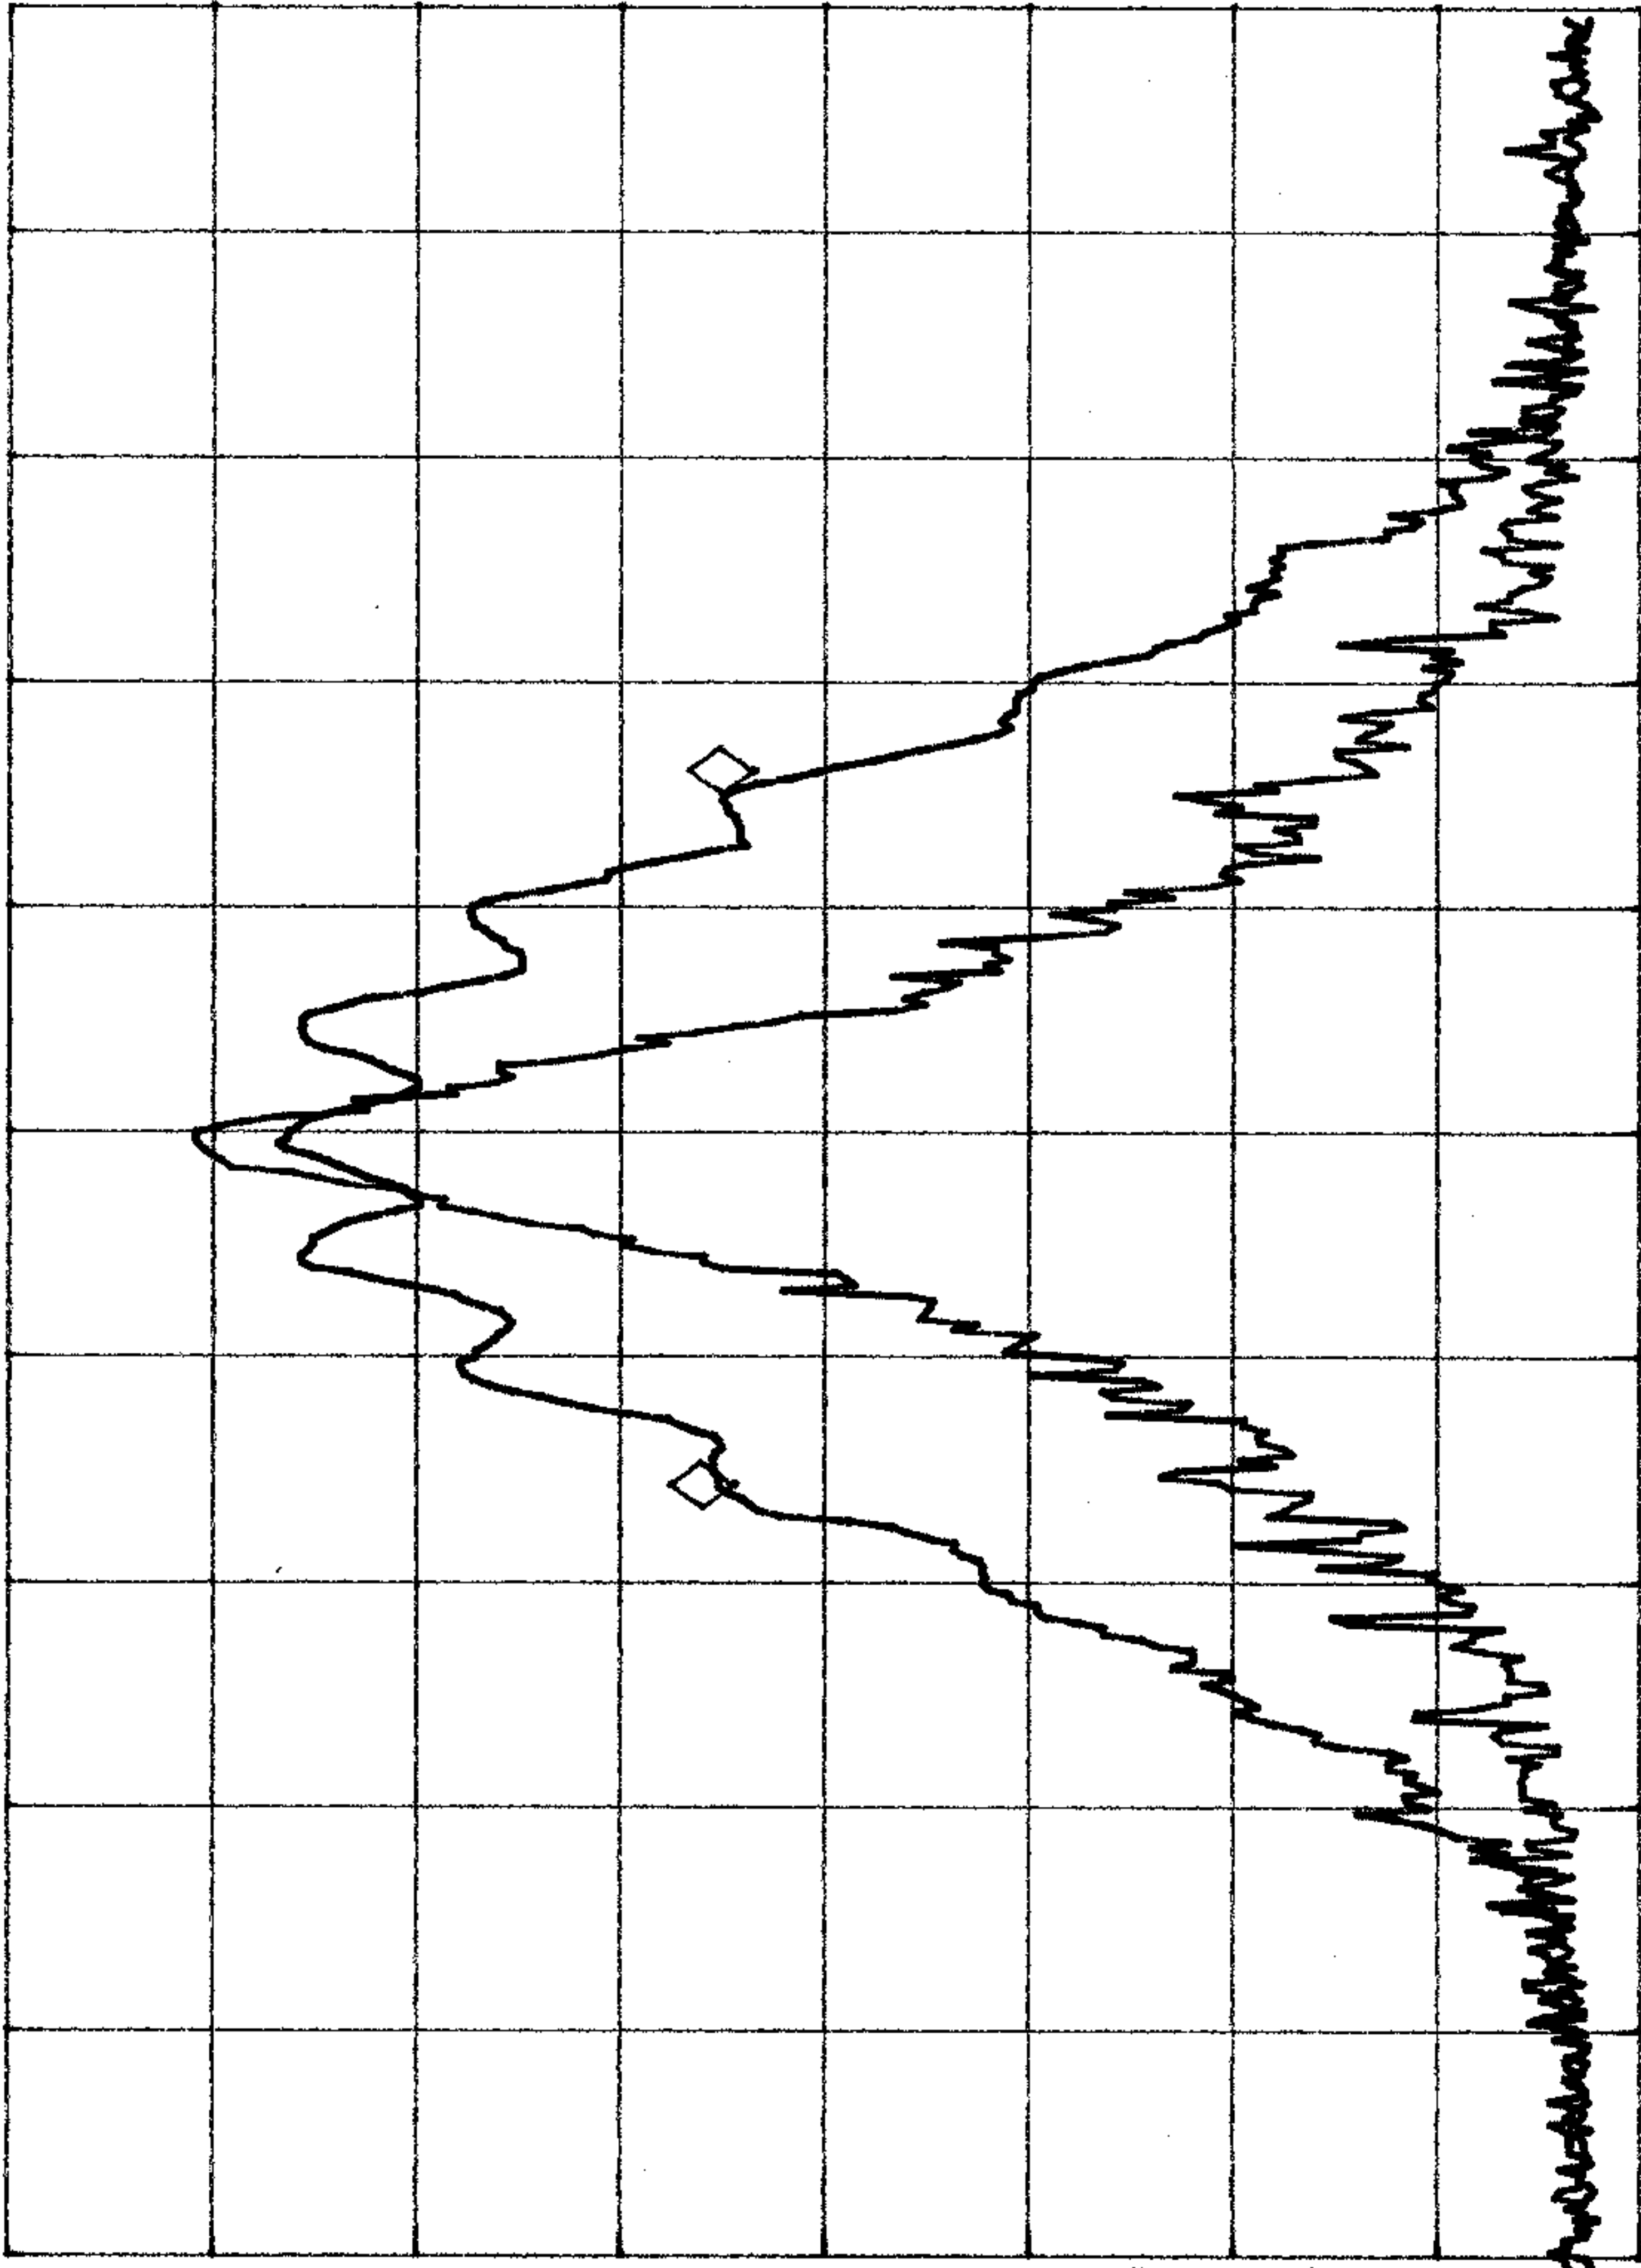

70 MKR 15.88 KHZ
REF 107.0 dBμV AT 10 dB
- .87 dB

PEAK
LOG
10
dB/

VA VB
SC FC
CORR

CENTER 43.72000 MHZ SPAN 50.00 KHZ
#RES BW 1.0 KHZ #VBW 3 MHZ SWP 300 msec

70

MKR 16.13 KHZ
--.29 dB

REF 97.0 dBμV AT 10 dB

PEAK
LOG
10
dB/

VA VB
SC FC
CORR

CENTER 46.97000 MHZ
#RES BW 1.0 KHZ
SPAN 50.00 KHZ
SWP 300 msec
#VBW 3 MHZ