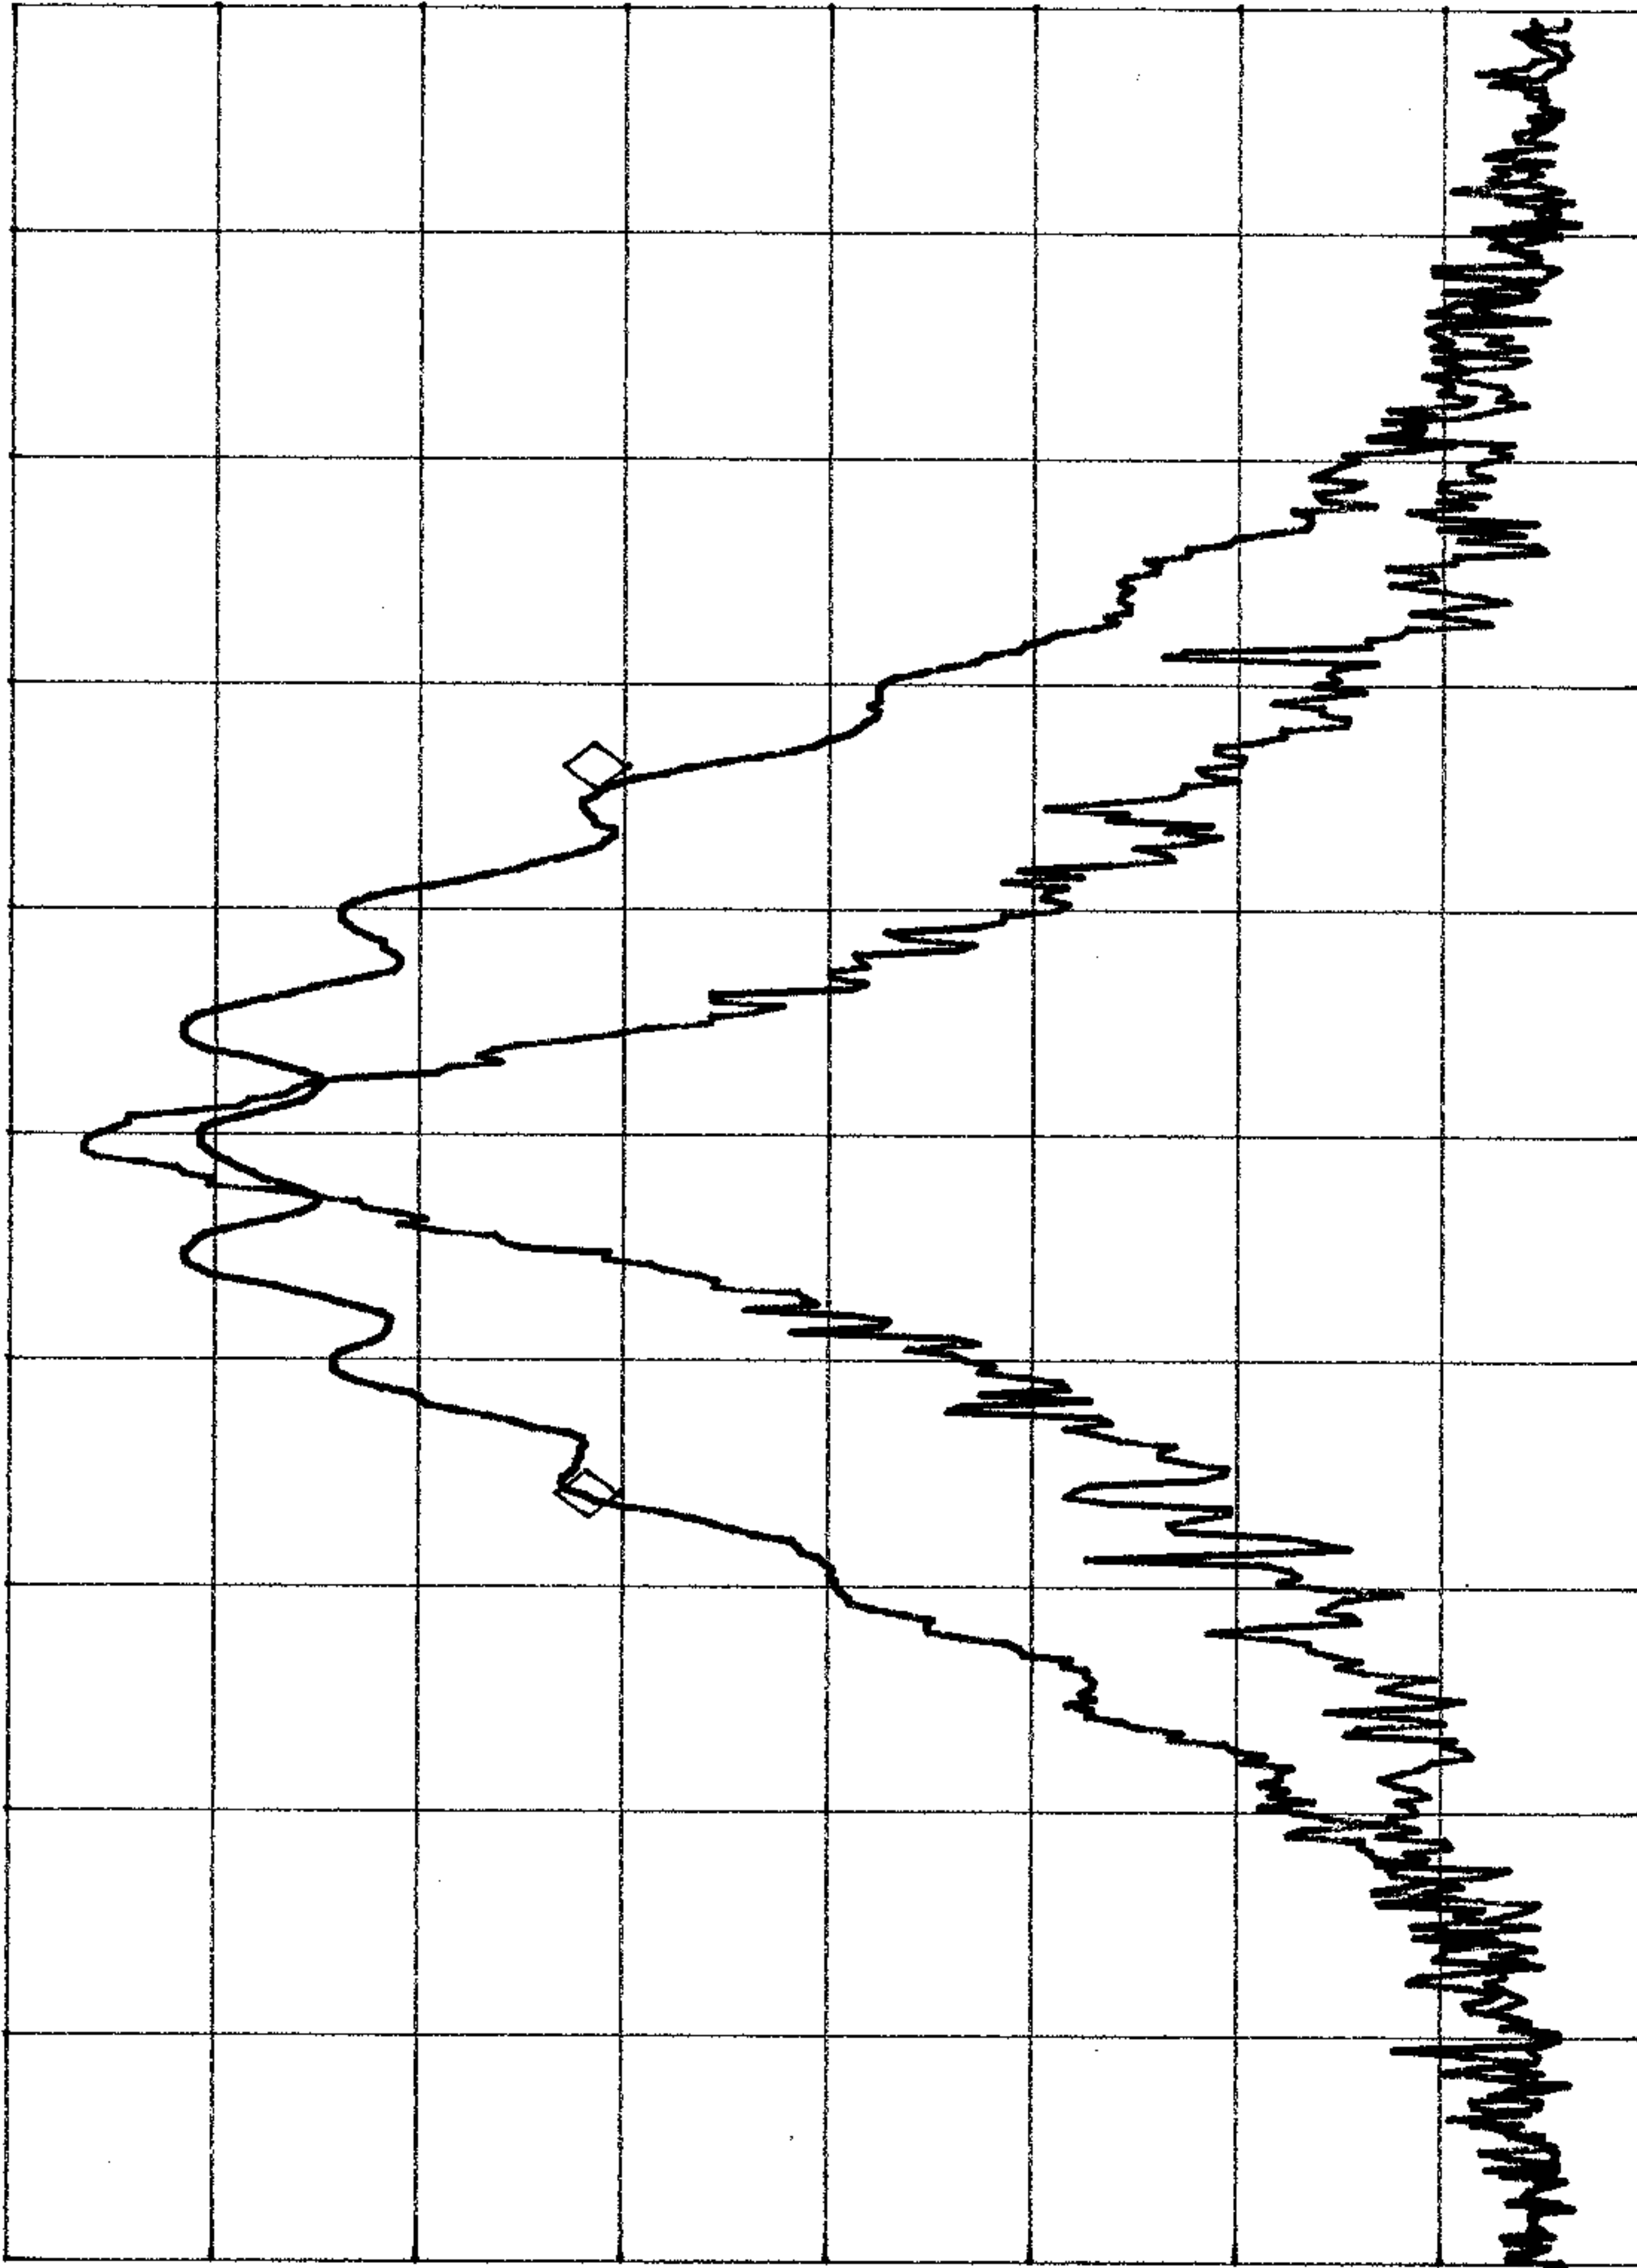

70 MKR 15.88 KHZ
REF 107.0 dBμV AT 10 dB
- .87 dB

PEAK
LOG
10
dB/

VA VB
SC FC
CORR

CENTER 43.72000 MHZ SPAN 50.00 KHZ
#RES BW 1.0 KHZ #VBW 3 MHZ SWP 300 msec

70

MKR 16.13 KHZ
--.29 dB

REF 97.0 dBμV AT 10 dB

PEAK
LOG
10
dB/

VA VB
SC FC
CORR

CENTER 46.97000 MHZ
#RES BW 1.0 KHZ
SPAN 50.00 KHZ
SWP 300 msec
#VBW 3 MHZ