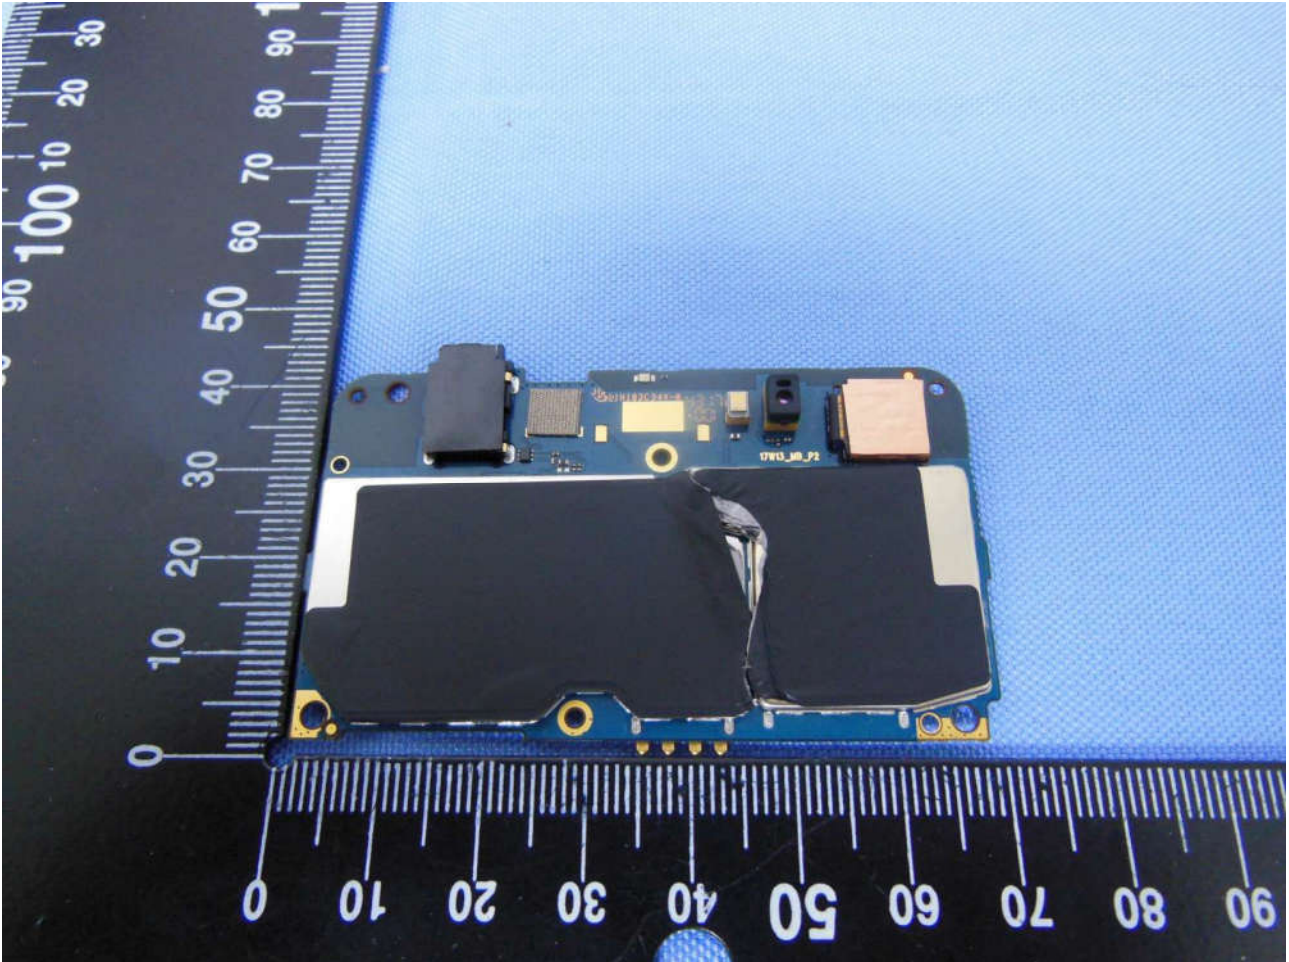

Brand Name: doppio; Model Name: Doppio SL548