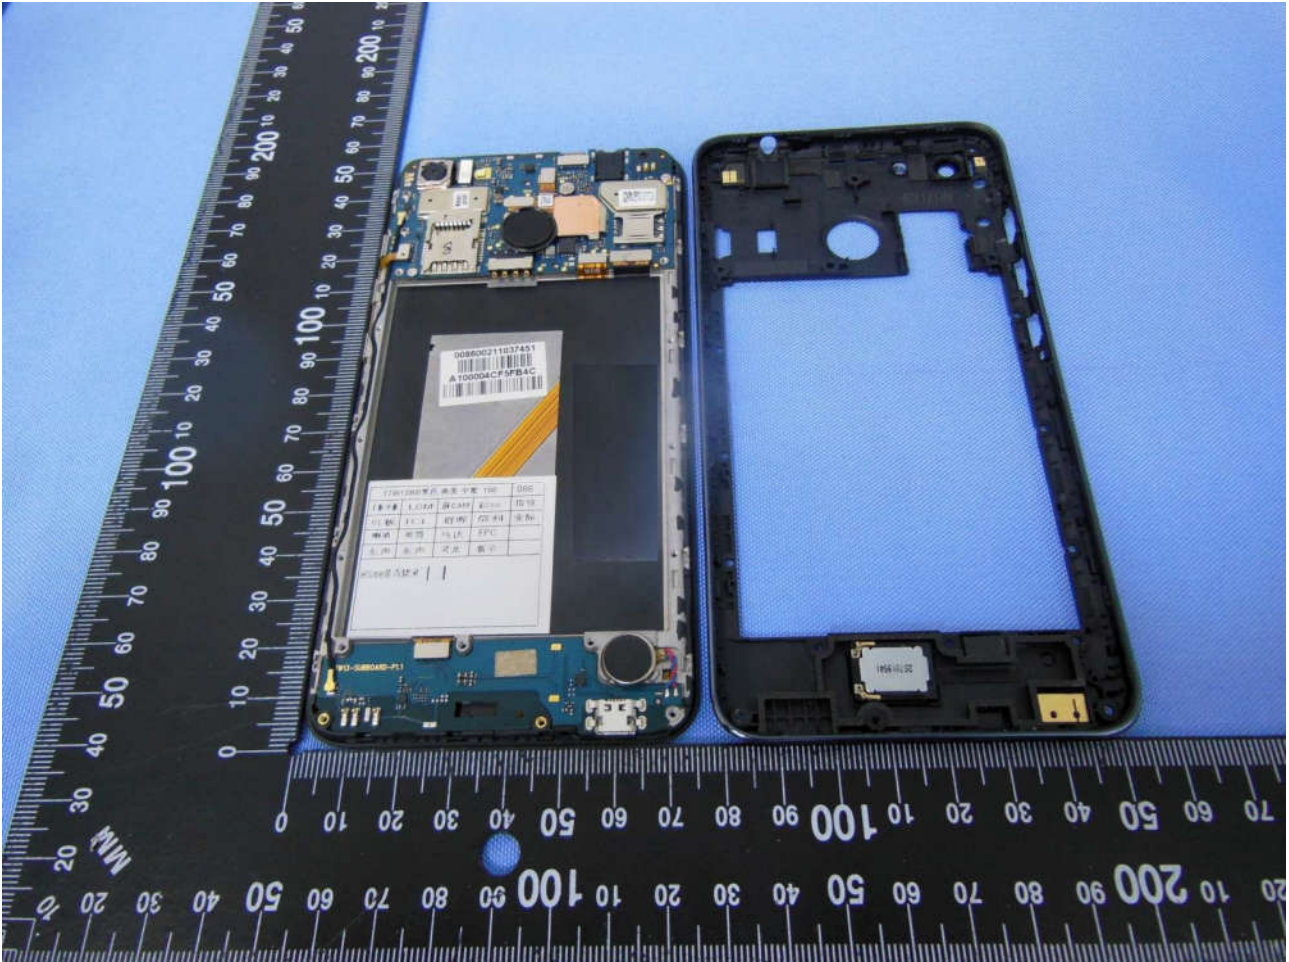

Brand Name: doppio; Model Name: Doppio SL548