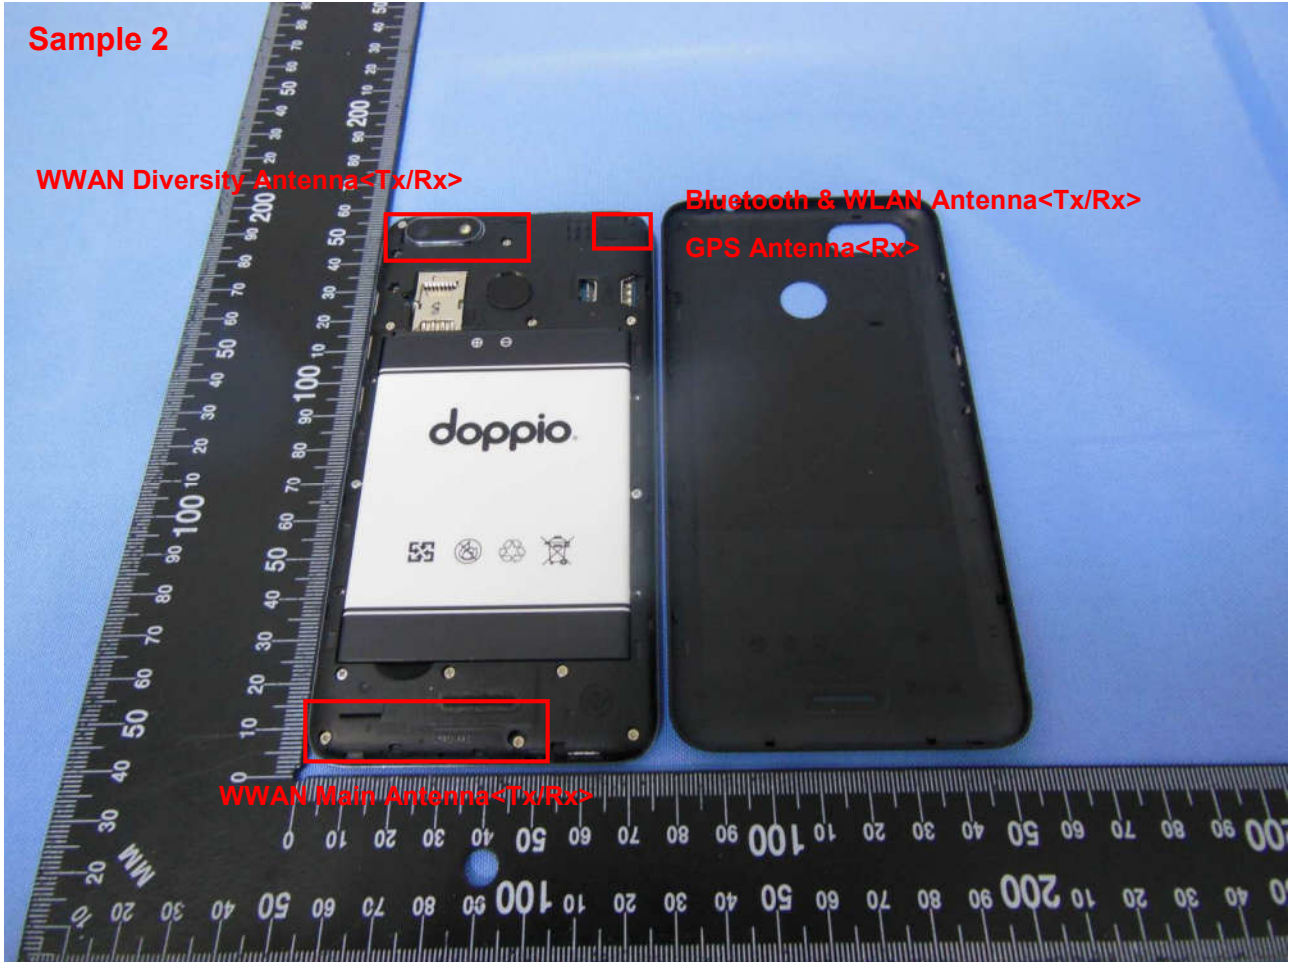

WWAN Main Antenna <Tx / Rx>

Brand Name: doppio; Model Name: Doppio SL548

Brand Name: doppio; Model Name: Doppio SL548

Brand Name: doppio; Model Name: Doppio SL548

Brand Name: doppio; Model Name: Doppio SL548