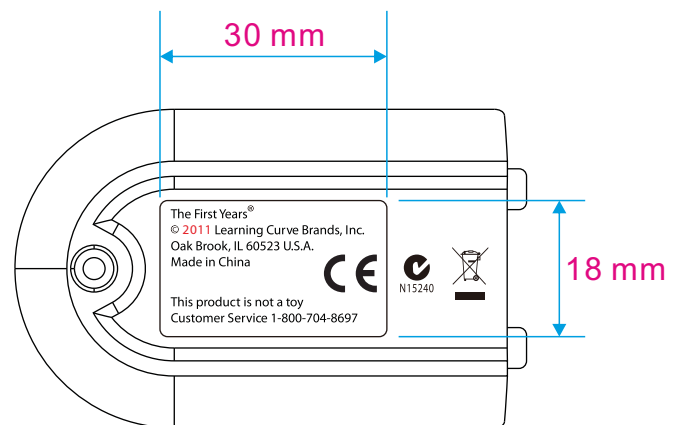

TELEFIELD

Engraving

广州生产 : 00
惠州生产 : 01

Date code: 1851TD00

Telefield
2011 year

实际出货日期, 第185天, 六月七号

Audio Monitor (Y7445) Premium 1 - Parent

TELEFIELD

Engraving

广州生产 : 00
 惠州生产 : 01
 Date code: 1851TD00
 Telefield
 2011 year
 实际出货日期, 第185天, 六月七号

Audio Monitor (Y7446) Premium 2 - Parent

TELEFIELD

Engraving

22.7 mm

25 mm

3.4 mm