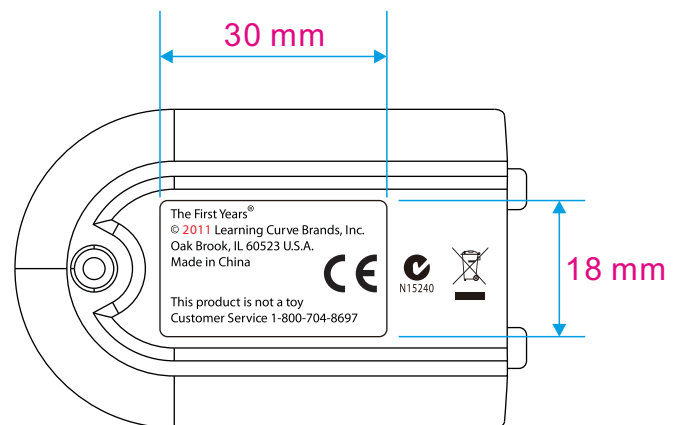

Audio Monitor (Y7443) Value 1 & 2 - Parent

TELEFIELD

Engraving

广州生产 : 00
惠州生产 : 01

Date code: 1851TD00

Telefield
2011 year

实际出货日期, 第185天, 六月七号