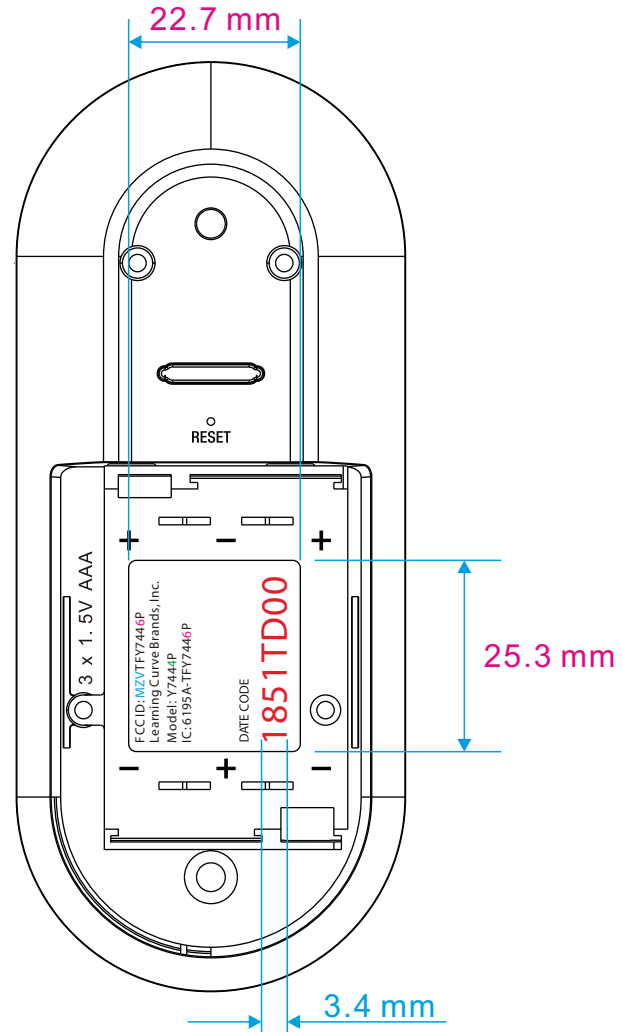

Audio Monitor (Y7444) Value 1 & 2 - Parent

TELEFIELD

Engraving

广州生产 : 00
惠州生产 : 01

Date code: 1851TD00

Telefield
2011 year

实际出货日期, 第185天, 六月七号