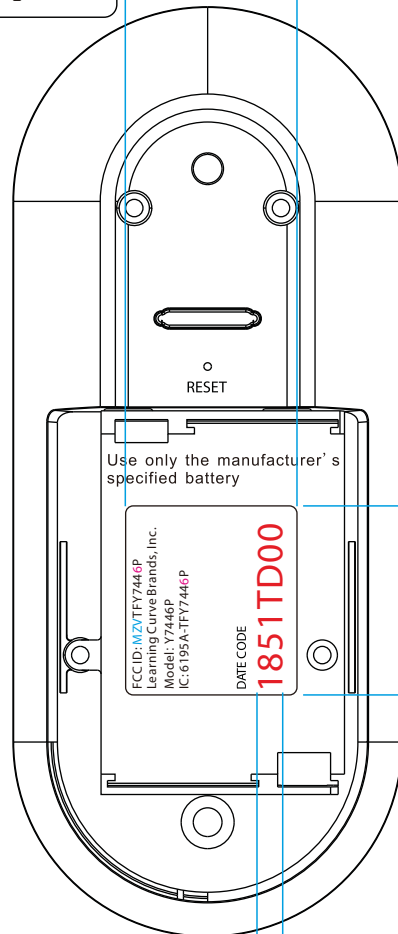

Engraving

广州生产 : 00
 惠州生产 : 01
 Date code: 1851TD00
 Telefield
 2011 year
 实际出货日期, 第185天, 六月七号

Audio Monitor (Y7446) Premium 2 - Parent

TELEFIELD

Engraving

22.7 mm

25 mm

3.4 mm