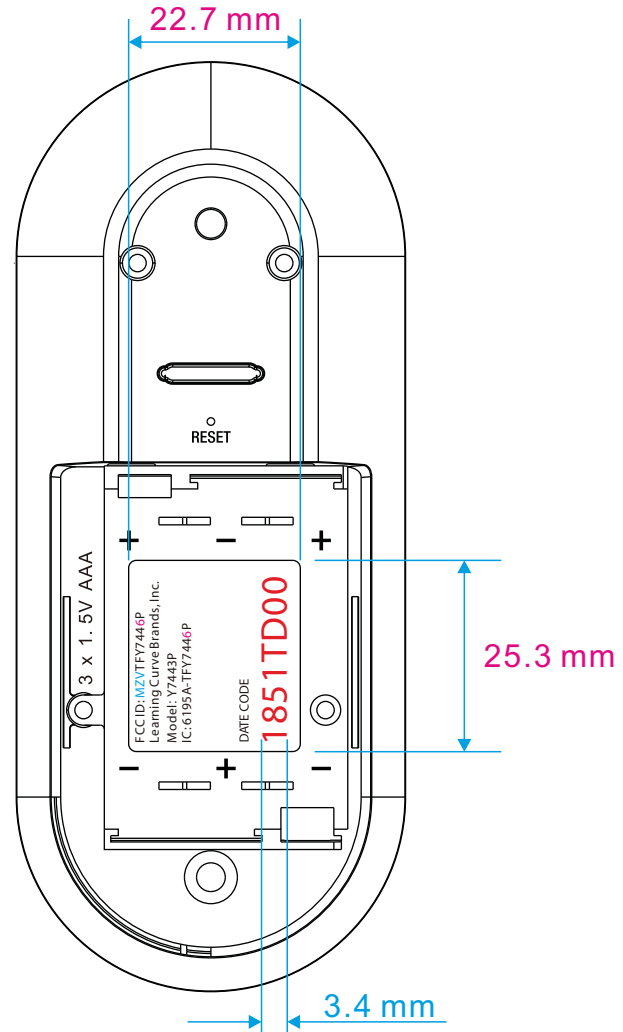

Audio Monitor (Y7443) Value 1 & 2 - Parent

TELEFIELD

Engraving

广州生产 : 00
惠州生产 : 01

Date code: 1851TD00

Telefield
2011 year

实际出货日期, 第185天, 六月七号

Audio Monitor (Y7444) Value 1 & 2 - Parent

TELEFIELD

Engraving

广州生产 : 00
惠州生产 : 01

Date code: 1851TD00

Telefield
2011 year

实际出货日期, 第185天, 六月七号

Audio Monitor (Y7445) Premium 1 - Parent

TELEFIELD

Engraving

广州生产 : 00
 惠州生产 : 01
 Date code: 1851TD00
 Telefield
 2011 year
 实际出货日期, 第185天, 六月七号

Audio Monitor (Y7446) Premium 2 - Parent

TELEFIELD

Engraving

22.7 mm

25 mm

3.4 mm