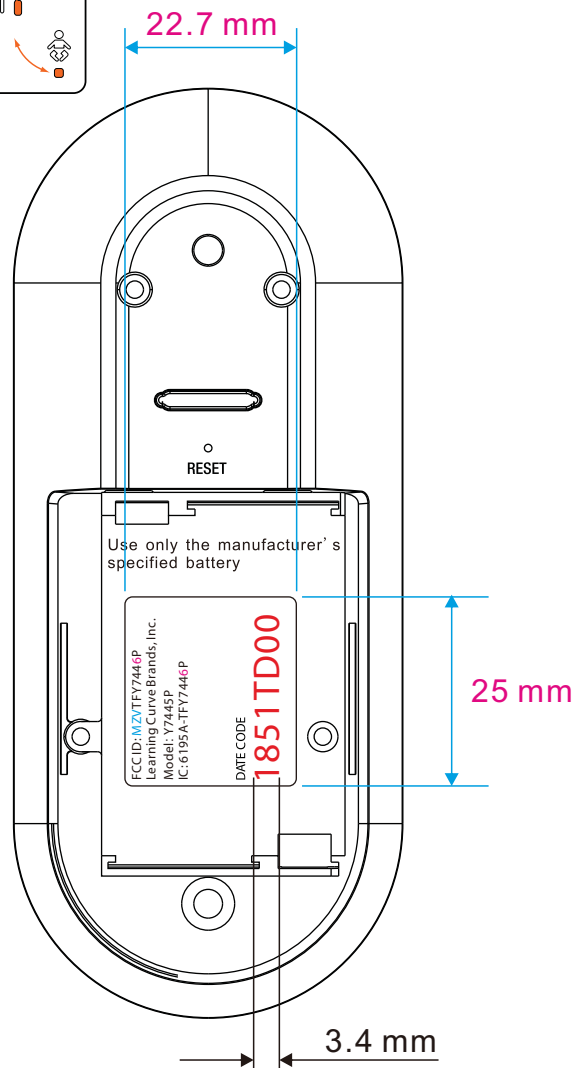

Engraving

广州生产 : 00
 惠州生产 : 01
 Date code: 1851TD00
 Telefield
 2011 year
 实际出货日期, 第185天, 六月七号

Audio Monitor (Y7446) Premium 2 - Parent

TELEFIELD

Engraving

22.7 mm

25 mm

3.4 mm