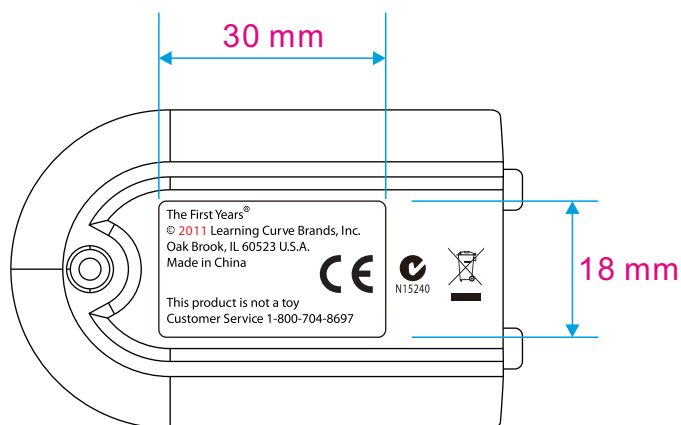

TELEFIELD

Engraving

广州生产 : 00
惠州生产 : 01

Date code: 1851TD00

Telefield
2011 year

实际出货日期, 第185天, 六月七号

Audio Monitor (Y7445) Premium 1 - Parent

TELEFIELD

Engraving

广州生产 : 00
 惠州生产 : 01
 Date code: 1851TD00
 Telefield
 2011 year
 实际出货日期, 第185天, 六月七号

Audio Monitor (Y7446) Premium 2 - Parent

TELEFIELD

Engraving

22.7 mm

25 mm

3.4 mm