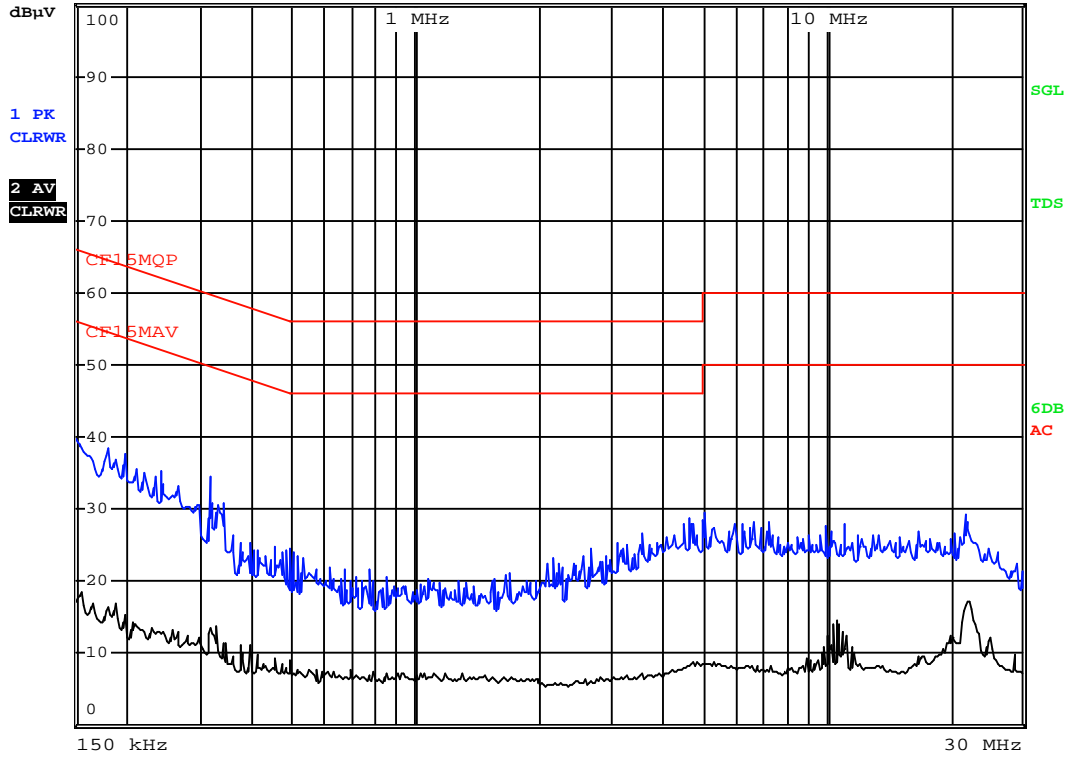

RBW 9 kHz
MT 20 ms

Att 10 dB AUTO PREAMP OFF

Date: 6.APR.2011 19:18:26