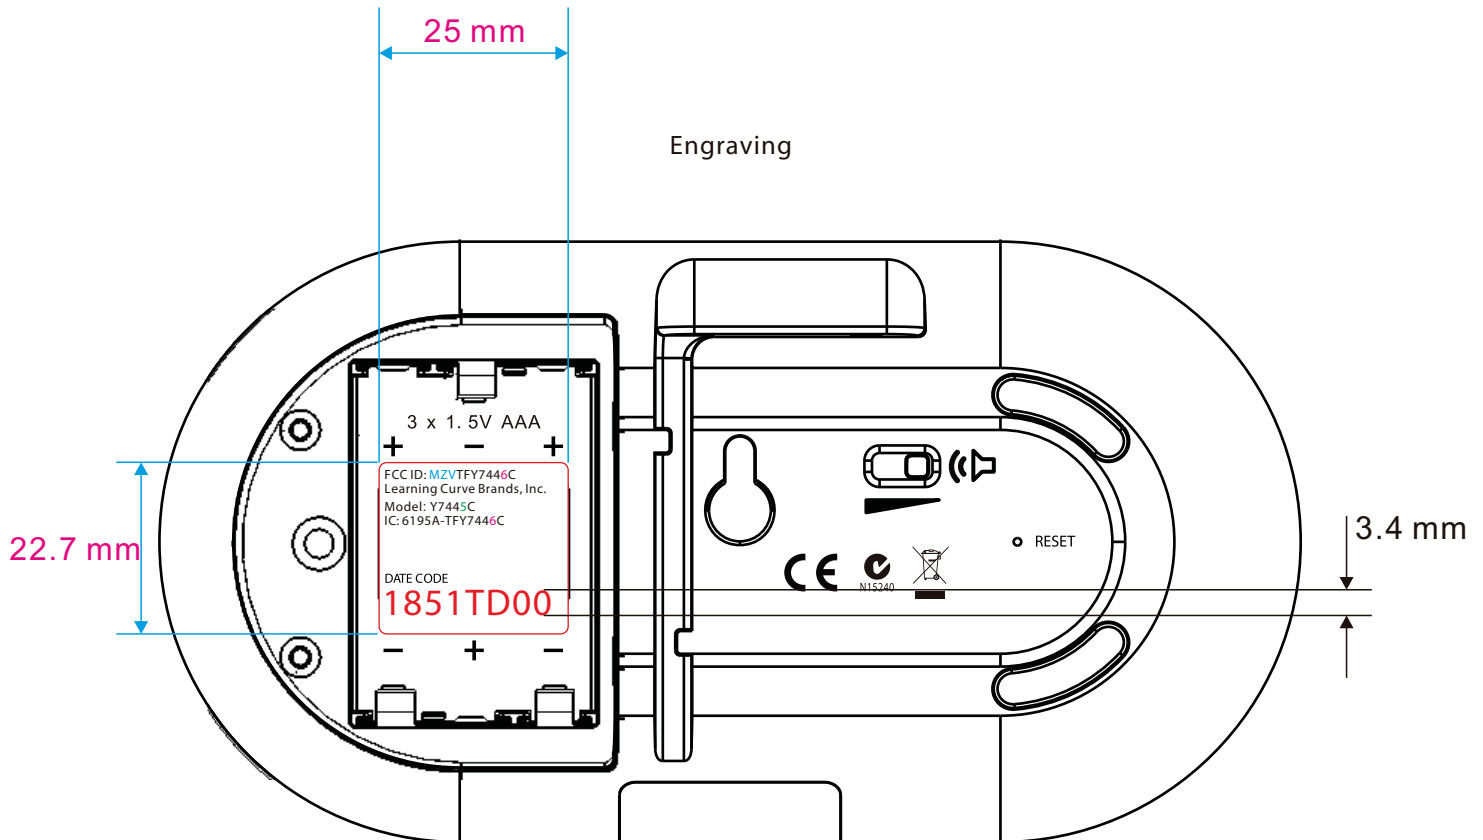

# Audio Monitor (Y7445) Premium 1 - Child

**TELEFIELD**

广州生产 : 00  
惠州生产 : 01

Date code: **1851TD00**

1851 - Telefield  
TD00 - 2011 year

实际出货日期, 第185天, 六月七号