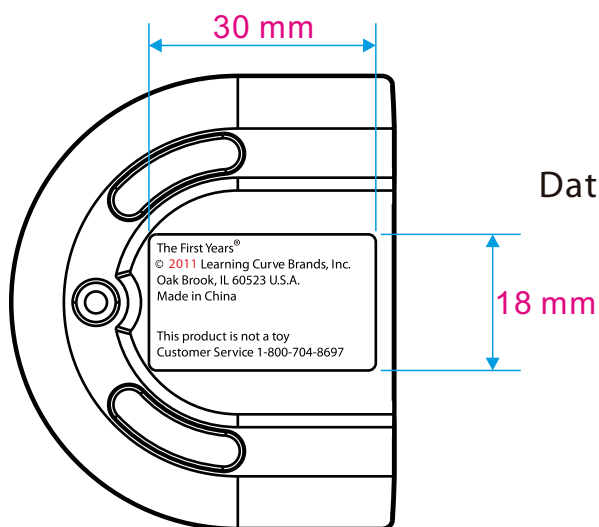

Audio Monitor (Y7445) Premium 1 - Child

TELEFIELD

广州生产 : 00
惠州生产 : 01

Date code: **1851TD00**

1851 - Telefield
TD00 - 2011 year

实际出货日期, 第185天, 六月七号