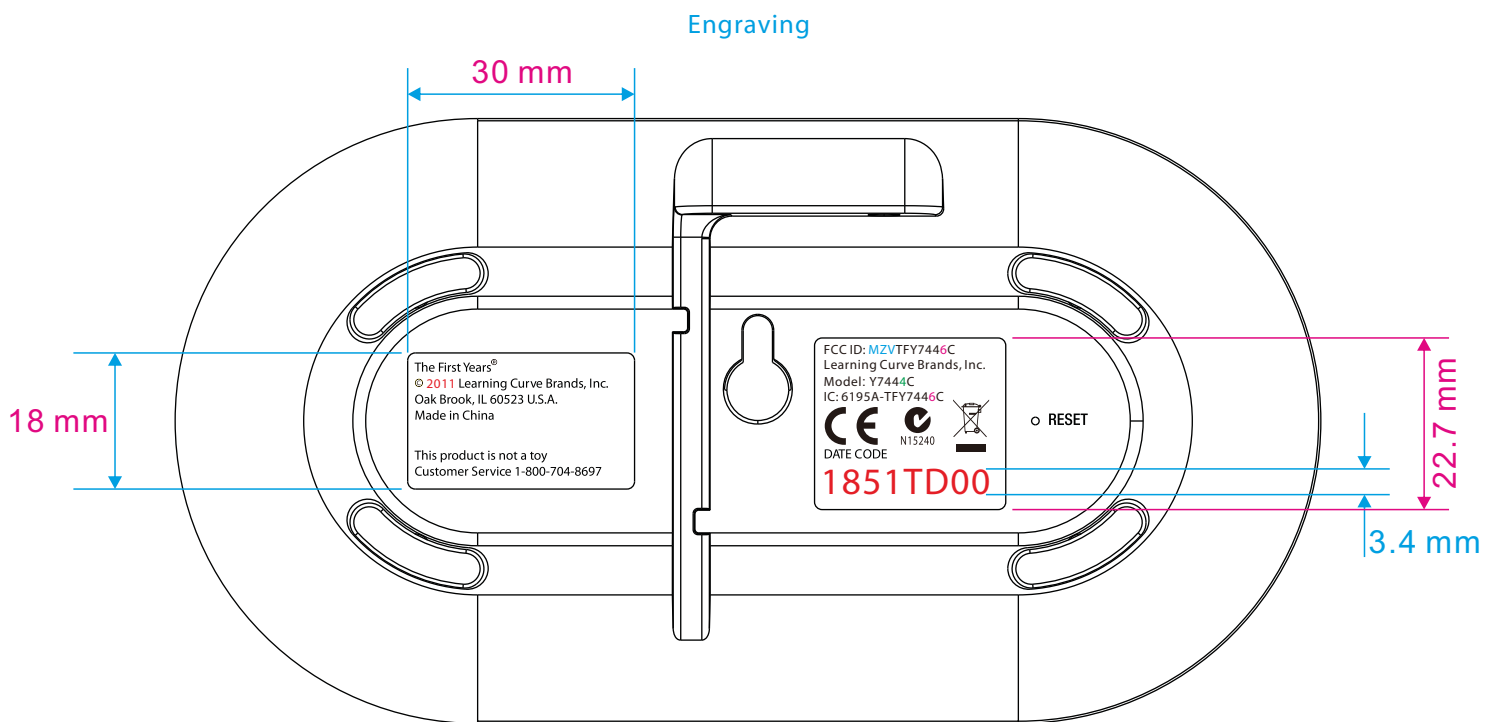

# Audio Monitor (Y7444) Value 1 & 2 - Child

**TELEFIELD**

广州生产 : 00  
惠州生产 : 01

Date code: 1851TD00

— Telefield  
2011 year

实际出货日期, 第185天, 六月七号