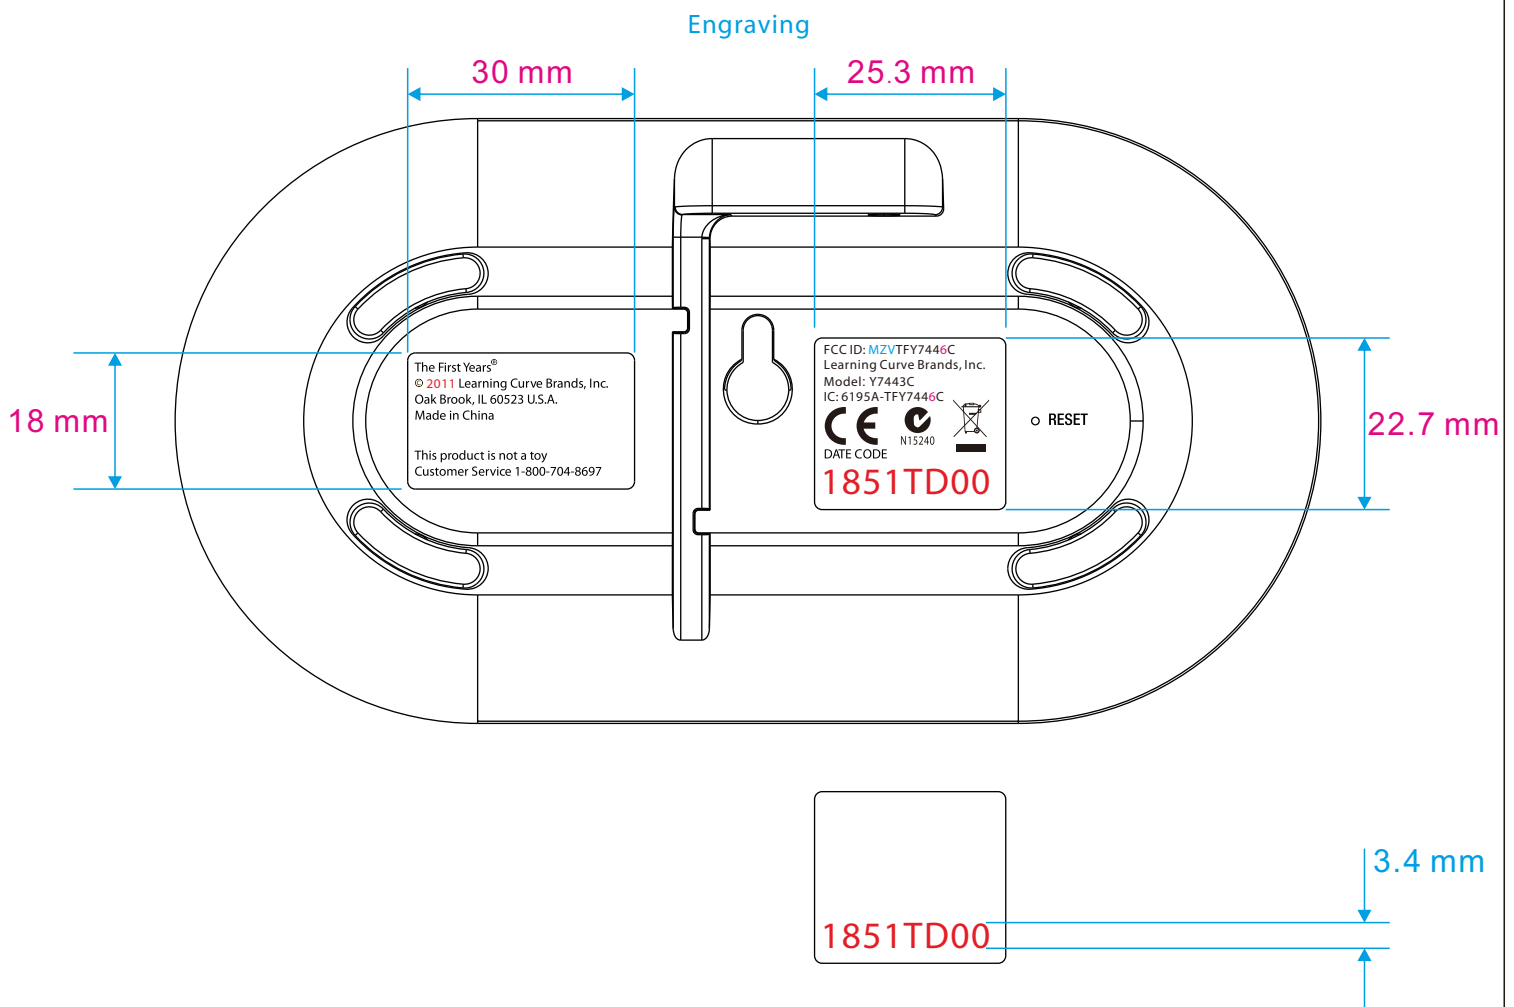

# Audio Monitor (Y7443) Value 1 & 2 - Child

**TELEFIELD**

广州生产 : 00  
惠州生产 : 01

Date code: 1851TD00

Telefield  
2011 year

实际出货日期, 第185天, 六月七号

# Audio Monitor (Y7444) Value 1 & 2 - Child

**TELEFIELD**

广州生产 : 00  
惠州生产 : 01

Date code: 1851TD00

— Telefield  
2011 year

实际出货日期, 第185天, 六月七号

# Audio Monitor (Y7445) Premium 1 - Child

**TELEFIELD**

广州生产 : 00  
惠州生产 : 01

Date code: **1851TD00**

1851 - Telefield  
TD00 - 2011 year

实际出货日期, 第185天, 六月七号