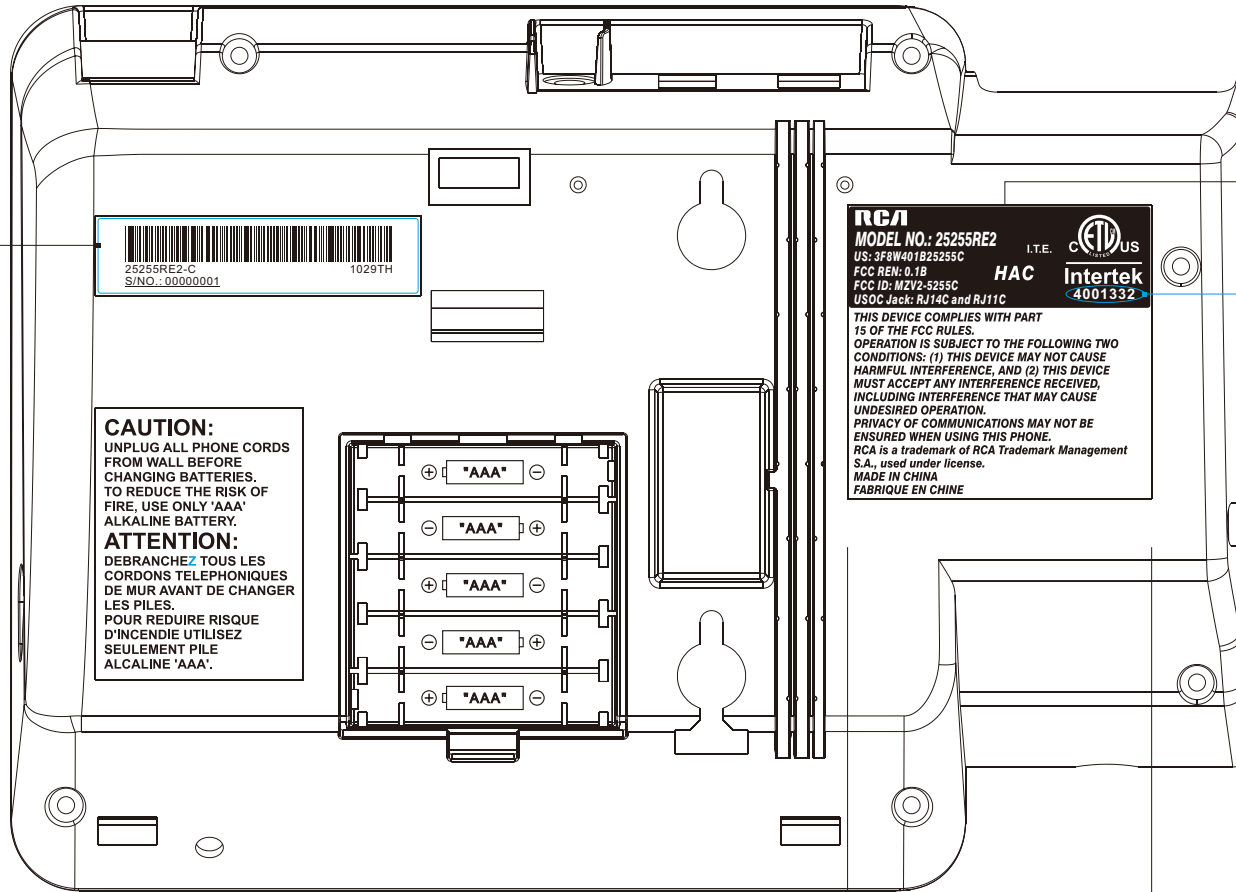

**TELEFIELD**

**MODEL: 25255RE2**

**FCC Label**

Label, Serial NO., GZ PRINT  
Size: 60\*14mm  
S/NO必须有下划线  
TF表示广州生产  
TH表示惠州生产

Base model NO. label  
Size: 56.5\*19.5mm

交货广州: 4001331  
交货惠州: 4001332

57 mm

**MADE BY:** Yanjuan.liu