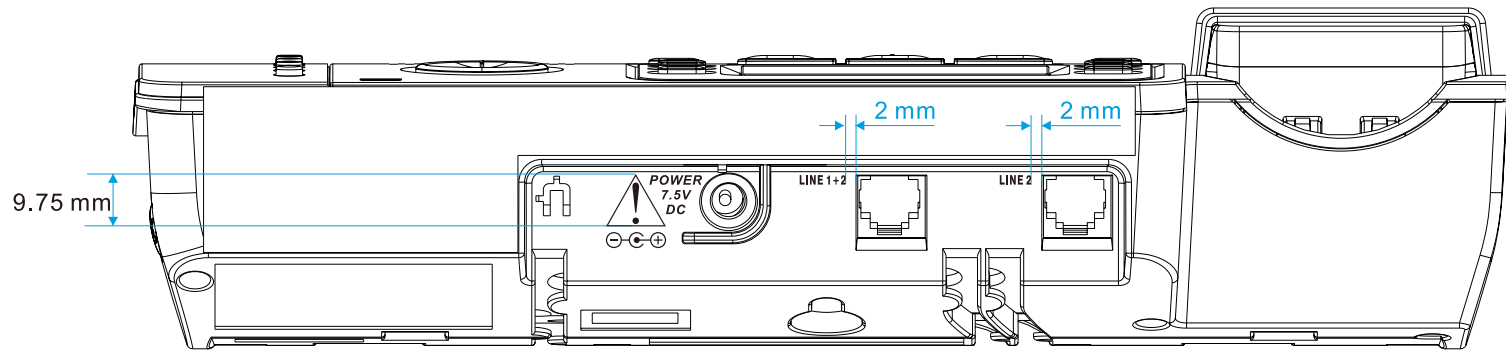

**TELEFIELD**

MODEL: 25212

FCC label

REV: 05

MODEL NO. LABEL,  
SIZE: 48\*27.8mm  
交货广州: 4001331  
交货惠州: 4001332

SIZE: 54.5\*21.5mm

SERIAL NO. LABEL  
SIZE: 52\*13mm  
有下划线表示符合ROHS标准  
TF表示广州生产, TH表示惠州生产

MADE BY: Yanjuan.liu

1/5/11

APPROVED BY:

**TELEFIELD**

MODEL: 25252

FCC label

REV: 05

MODEL NO. LABEL,  
SIZE: 48\*27.8mm  
交货广州: 4001331  
交货惠州: 4001332

SIZE: 54.5\*21.5mm

SERIAL NO. LABEL  
SIZE: 52\*13mm  
有下划线表示符合ROHS标准  
TF表示广州生产, TH表示惠州生产

MADE BY: Yanjuan.liu

1/5/11

APPROVED BY: