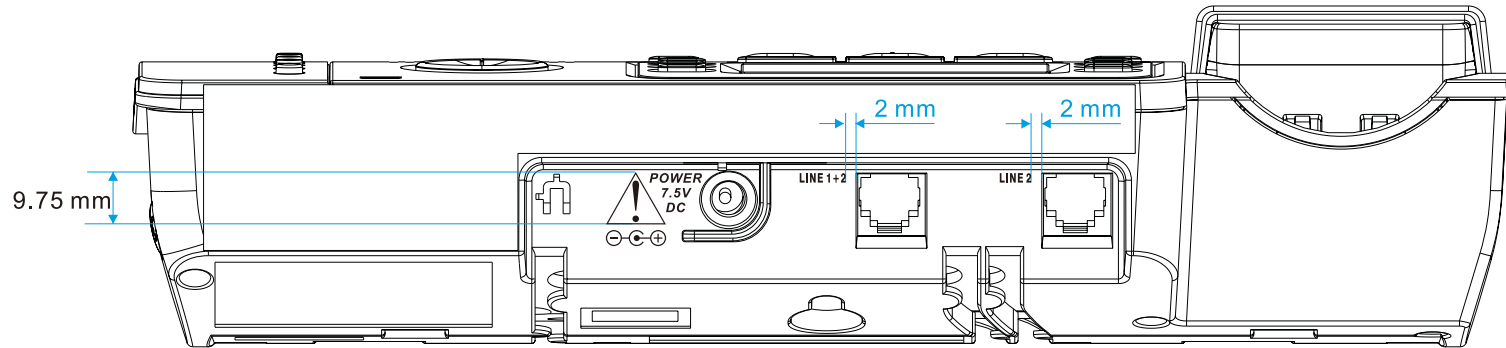

**TELEFIELD**

MODEL: 25212

FCC label

REV: 05

MODEL NO. LABEL,  
SIZE: 48\*27.8mm  
交货广州: 4001331  
交货惠州: 4001332

SIZE: 54.5\*21.5mm

SERIAL NO. LABEL  
SIZE: 52\*13mm  
有下划线表示符合ROHS标准  
TF表示广州生产, TH表示惠州生产

MADE BY: Yanjuan.liu

1/5/11

APPROVED BY:

**TELEFIELD**

MODEL: 25252

FCC label

REV: 05

MODEL NO. LABEL,  
SIZE: 48\*27.8mm  
交货广州: 4001331  
交货惠州: 4001332

SIZE: 54.5\*21.5mm

SERIAL NO. LABEL  
SIZE: 52\*13mm  
有下划线表示符合ROHS标准  
TF表示广州生产, TH表示惠州生产

MADE BY: Yanjuan.liu

1/5/11

APPROVED BY: