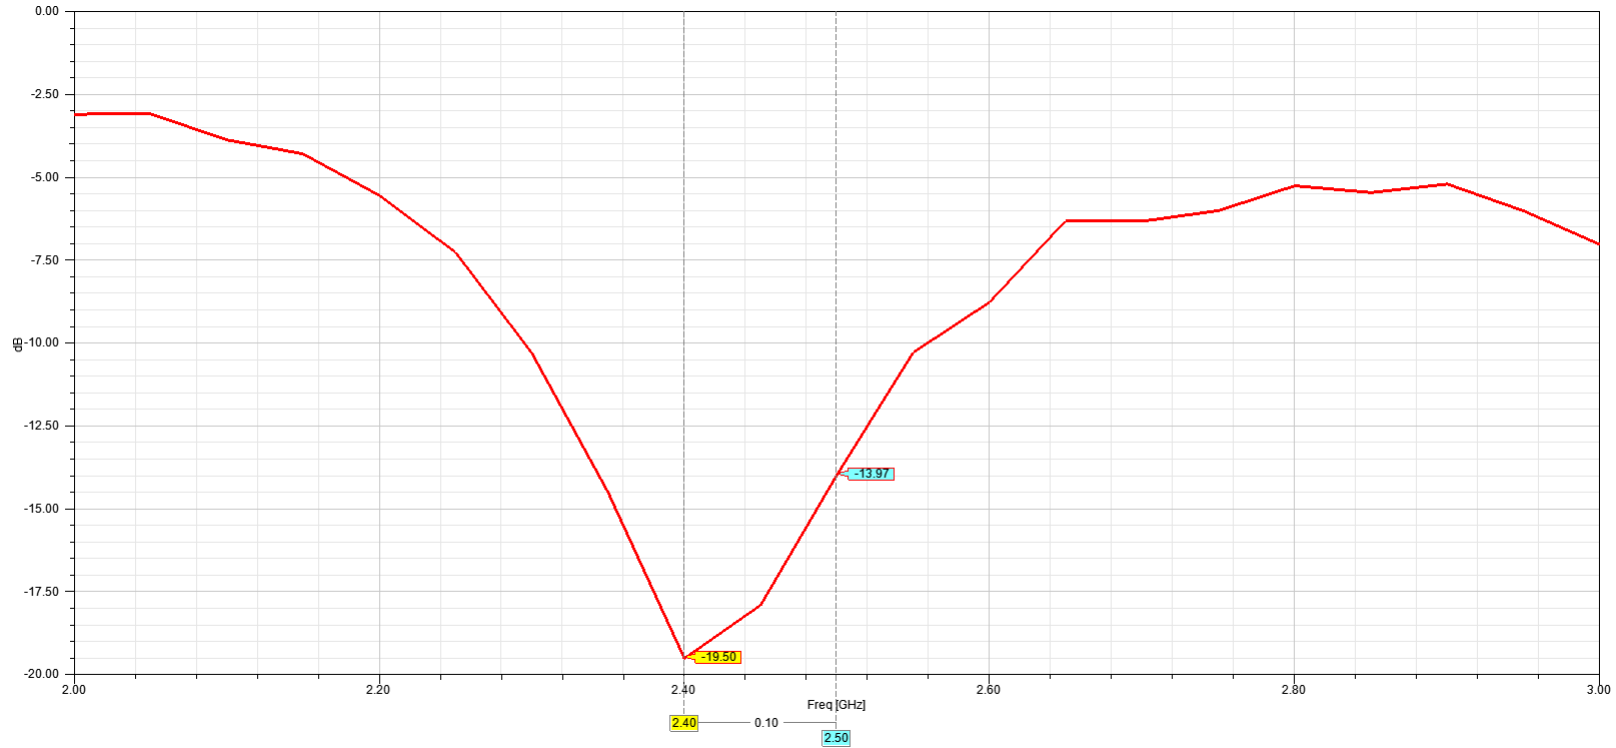

WREM-129AX Antenna Test Report

2023/06/20

Antenna Set Definition

BT Antenna Return Loss

DFS Antenna Return Loss

6E_ANT5 GainTotal (dBi) Pattern

- 5900MHz —
- 6200MHz —
- 6500MHz —
- 6800MHz —
- 7100MHz —

BT_ANT GainTotal (dBi) Pattern

2400MHz ———
2450MHz ———
2500MHz ———

DFS_ANT Gain (dBi) Pattern (Vertical Polarization)

- 5100MHz —
- 5300MHz —
- 5500MHz —
- 5700MHz —
- 5900MHz —

DFS_ANT Gain (dBi) Pattern (Horizontal Polarization)

- 5100MHz
- 5300MHz
- 5500MHz
- 5700MHz
- 5900MHz