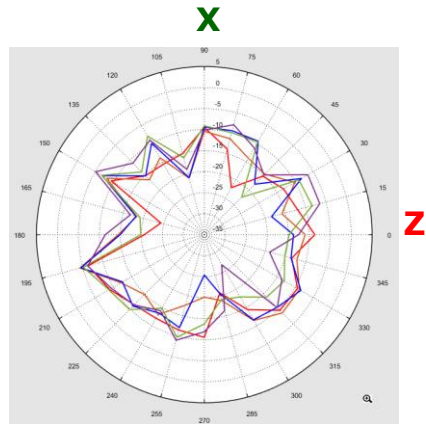

2400MHz ———
2450MHz ———
2500MHz ———

DFS_ANT Gain (dBi) Pattern (Vertical Polarization)

- 5100MHz —
- 5300MHz —
- 5500MHz —
- 5700MHz —
- 5900MHz —

DFS_ANT Gain (dBi) Pattern (Horizontal Polarization)

- 5100MHz
- 5300MHz
- 5500MHz
- 5700MHz
- 5900MHz