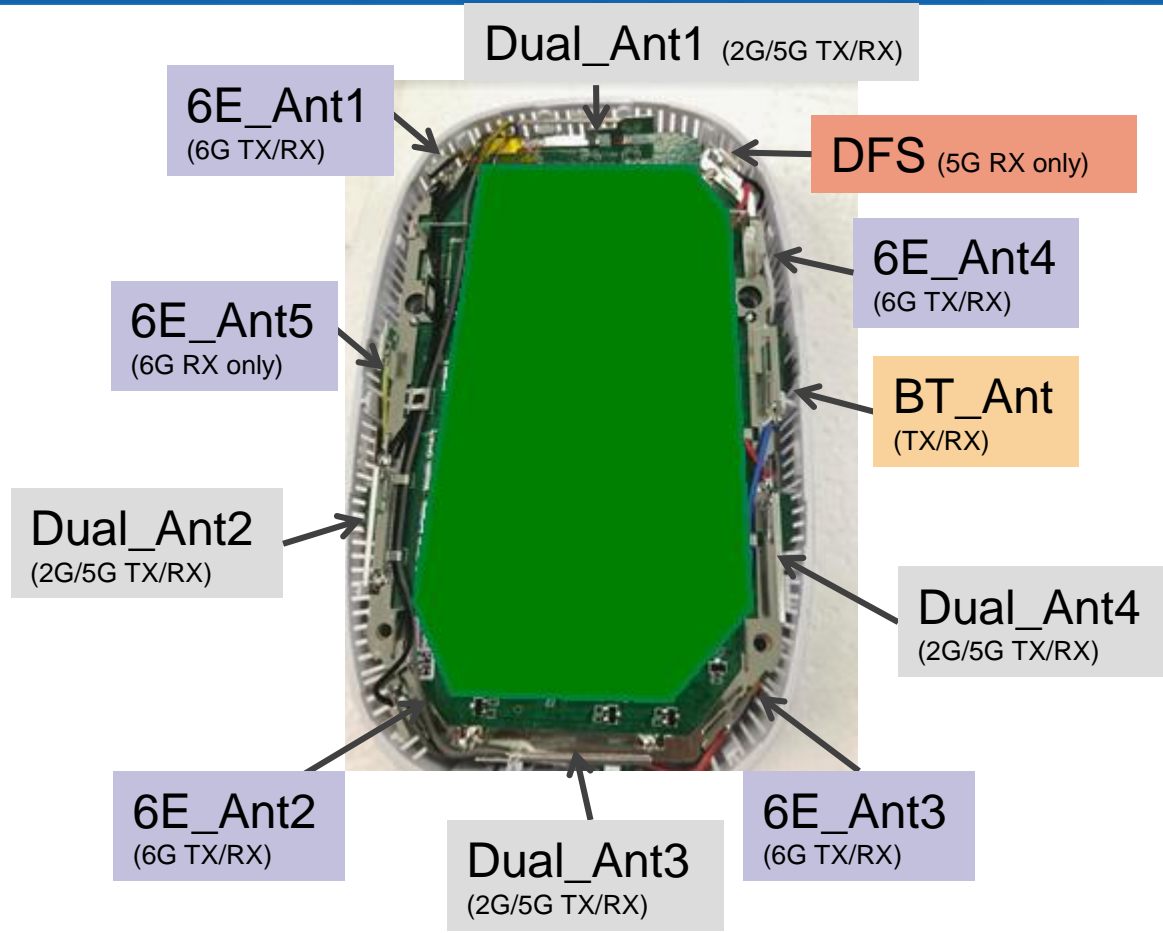

WREM-129AX Antenna Test Report

2023/06/20

Antenna Set Definition

BT Antenna Return Loss

DFS Antenna Return Loss

6E_ANT5 GainTotal (dBi) Pattern

- 5900MHz —
- 6200MHz —
- 6500MHz —
- 6800MHz —
- 7100MHz —

BT_ANT GainTotal (dBi) Pattern

2400MHz ———
2450MHz ———
2500MHz ———

DFS_ANT Gain (dBi) Pattern (Vertical Polarization)

- 5100MHz —
- 5300MHz —
- 5500MHz —
- 5700MHz —
- 5900MHz —

DFS_ANT Gain (dBi) Pattern (Horizontal Polarization)

- 5100MHz
- 5300MHz
- 5500MHz
- 5700MHz
- 5900MHz