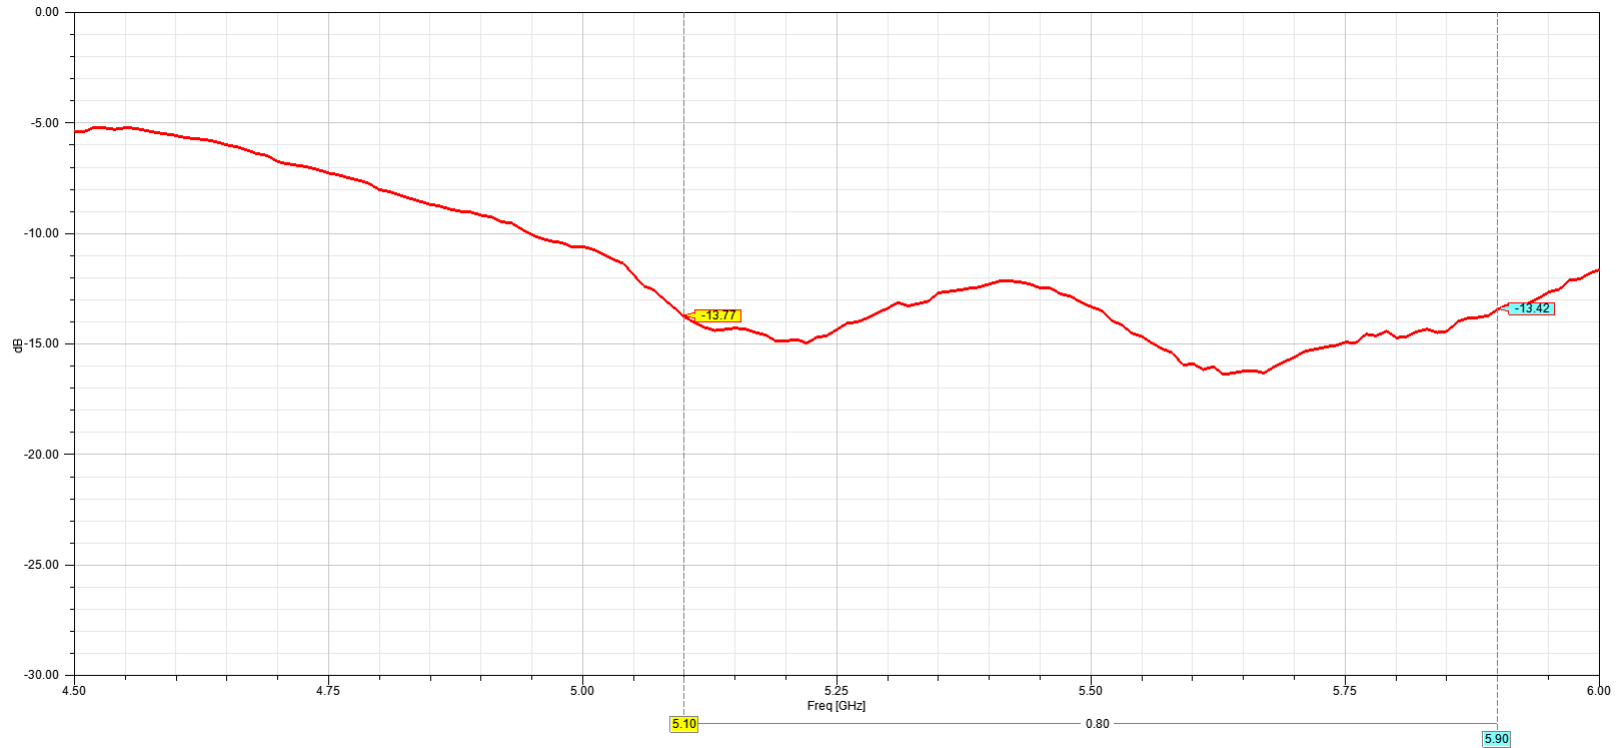

WREM-129AX Antenna Test Report

2023/06/20

Antenna Set Definition

BT Antenna Return Loss

DFS Antenna Return Loss

6E_ANT5 GainTotal (dBi) Pattern

- 5900MHz —
- 6200MHz —
- 6500MHz —
- 6800MHz —
- 7100MHz —

BT_ANT GainTotal (dBi) Pattern

2400MHz ———
2450MHz ———
2500MHz ———

DFS_ANT Gain (dBi) Pattern (Vertical Polarization)

- 5100MHz —
- 5300MHz —
- 5500MHz —
- 5700MHz —
- 5900MHz —

DFS_ANT Gain (dBi) Pattern (Horizontal Polarization)

- 5100MHz
- 5300MHz
- 5500MHz
- 5700MHz
- 5900MHz