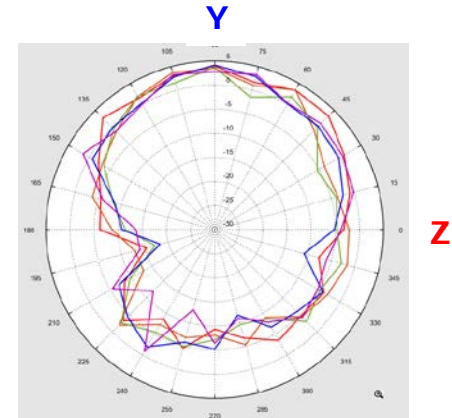

W1700K Antenna Test Report

2023/09/08

Antenna Set Definition

Antenna Set Definition

Antenna Set Definition

Ant No	Tx-Rx	Type	Connector	Support Band
BT	2.4G 1Tx-1Rx	PIFA	UFL	2.4GHz
Dual_Ant1	2.4G/5G 4Tx-4Rx	PIFA	UFL	2.4GHz/5GHz
Dual_Ant2		PIFA	UFL	2.4GHz/5GHz
Dual_Ant3		PIFA	UFL	2.4GHz/5GHz
Dual_Ant4		PIFA	UFL	2.4GHz/5GHz
6E_Ant1	6G 4Tx-5Rx	PIFA	UFL	6GHz
6E_Ant2		PIFA	UFL	6GHz
6E_Ant3		PIFA	UFL	6GHz
6E_Ant4		PIFA	UFL	6GHz
6E_Ant5		PIFA	UFL	6GHz Rx only
DFS	5G Rx	PIFA	UFL	5GHz Rx only
GPS	GPS Rx	Patch	UFL	1575.42MHz

BT Antenna Return Loss

DFS Antenna Return Loss

GPS Antenna Return Loss

6E_ANT5 GainTotal (dBi) Pattern

- 5900MHz —
- 6200MHz —
- 6500MHz —
- 6800MHz —
- 7100MHz —

BT_ANT GainTotal (dBi) Pattern

2400MHz ———
2450MHz ———
2500MHz ———