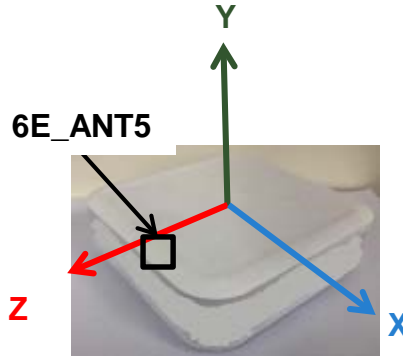

6E_ANT5 GainTotal (dBi) Pattern

- 5900MHz —
- 6200MHz —
- 6500MHz —
- 6800MHz —
- 7100MHz —