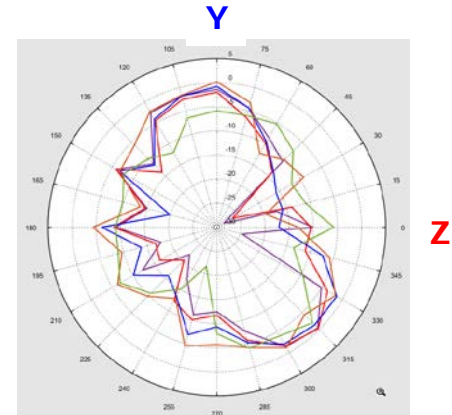

DFS_ANT Gain (dBi) Pattern (Vertical Polarization)

- 5100MHz —
- 5300MHz —
- 5500MHz —
- 5700MHz —
- 5900MHz —

DFS_ANT Gain (dBi) Pattern (Horizontal Polarization)

- 5100MHz —
- 5300MHz —
- 5500MHz —
- 5700MHz —
- 5900MHz —