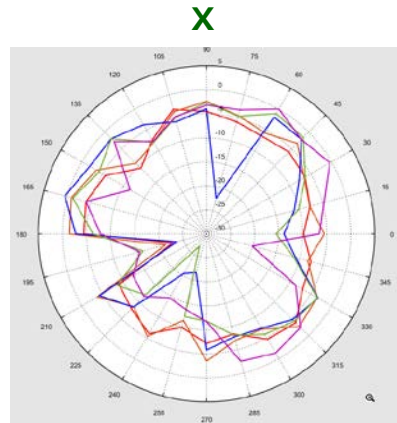

DFS_ANT Gain (dBi) Pattern (Horizontal Polarization)

- 5100MHz —
- 5300MHz —
- 5500MHz —
- 5700MHz —
- 5900MHz —