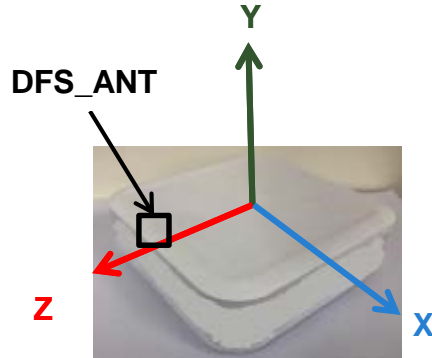

DFS_ANT Gain (dBi) Pattern (Horizontal Polarization)

- 5100MHz —
- 5300MHz —
- 5500MHz —
- 5700MHz —
- 5900MHz —