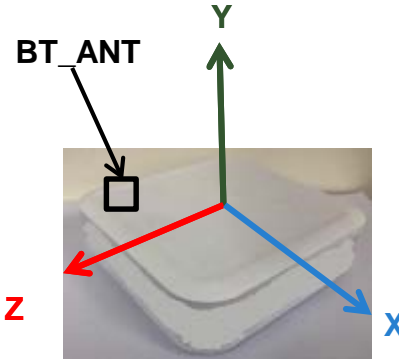

BT_ANT GainTotal (dBi) Pattern

2400MHz ———
2450MHz ———
2500MHz ———