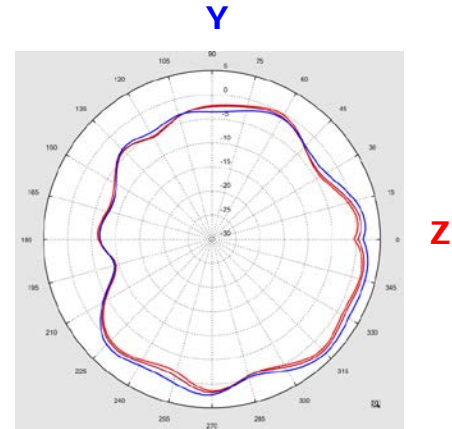

W1700K Antenna Test Report

2023/09/08

Antenna Set Definition

Antenna Set Definition

Antenna Set Definition

Ant No	Tx-Rx	Type	Connector	Support Band
BT	2.4G 1Tx-1Rx	PIFA	UFL	2.4GHz
Dual_Ant1	2.4G/5G 4Tx-4Rx	PIFA	UFL	2.4GHz/5GHz
Dual_Ant2		PIFA	UFL	2.4GHz/5GHz
Dual_Ant3		PIFA	UFL	2.4GHz/5GHz
Dual_Ant4		PIFA	UFL	2.4GHz/5GHz
6E_Ant1	6G 4Tx-5Rx	PIFA	UFL	6GHz
6E_Ant2		PIFA	UFL	6GHz
6E_Ant3		PIFA	UFL	6GHz
6E_Ant4		PIFA	UFL	6GHz
6E_Ant5		PIFA	UFL	6GHz Rx only
DFS	5G Rx	PIFA	UFL	5GHz Rx only
GPS	GPS Rx	Patch	UFL	1575.42MHz

BT Antenna Return Loss

DFS Antenna Return Loss

GPS Antenna Return Loss

6E_ANT5 GainTotal (dBi) Pattern

- 5900MHz —
- 6200MHz —
- 6500MHz —
- 6800MHz —
- 7100MHz —

BT_ANT GainTotal (dBi) Pattern

2400MHz ———
2450MHz ———
2500MHz ———