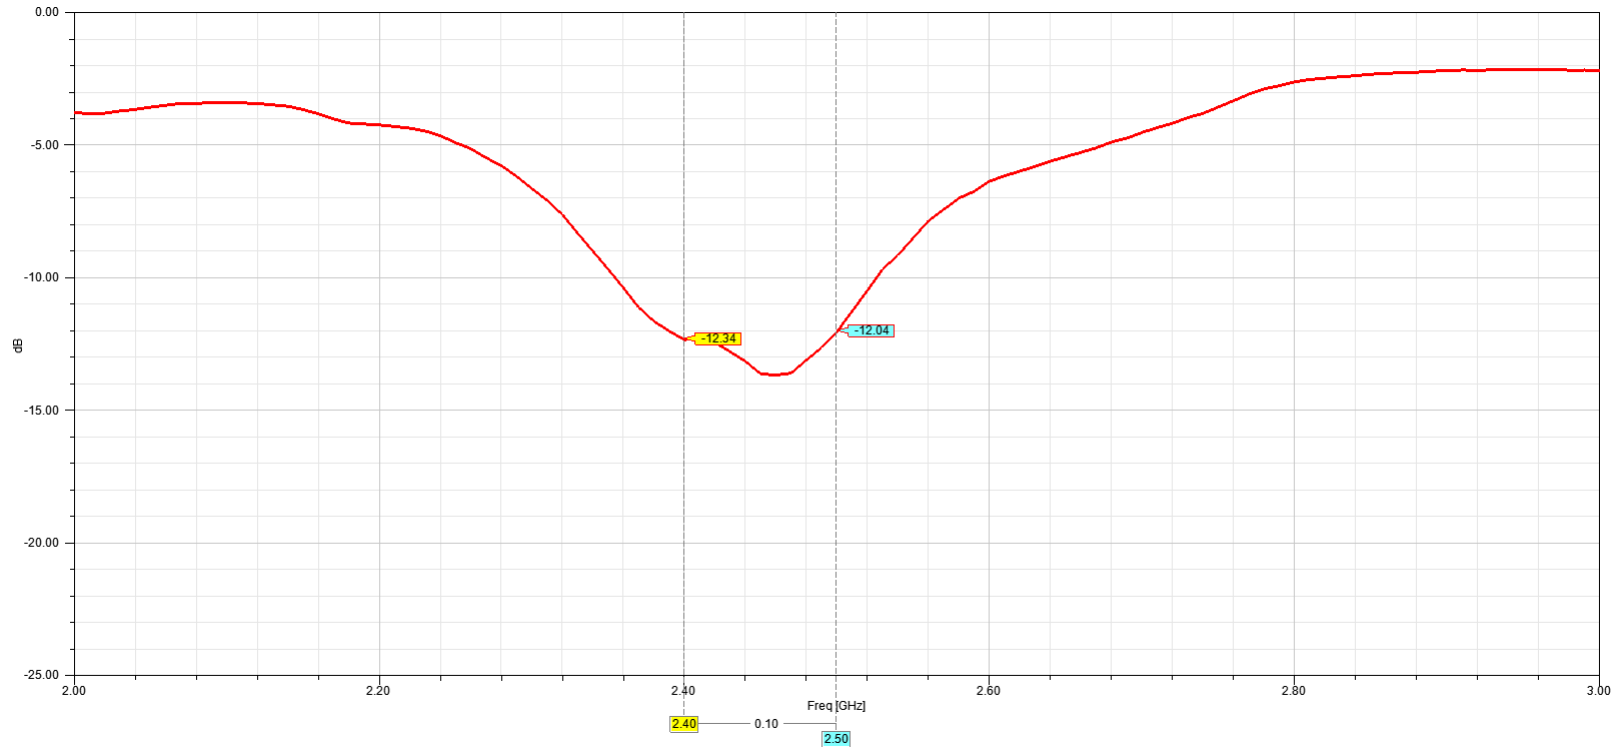

BT Antenna Return Loss