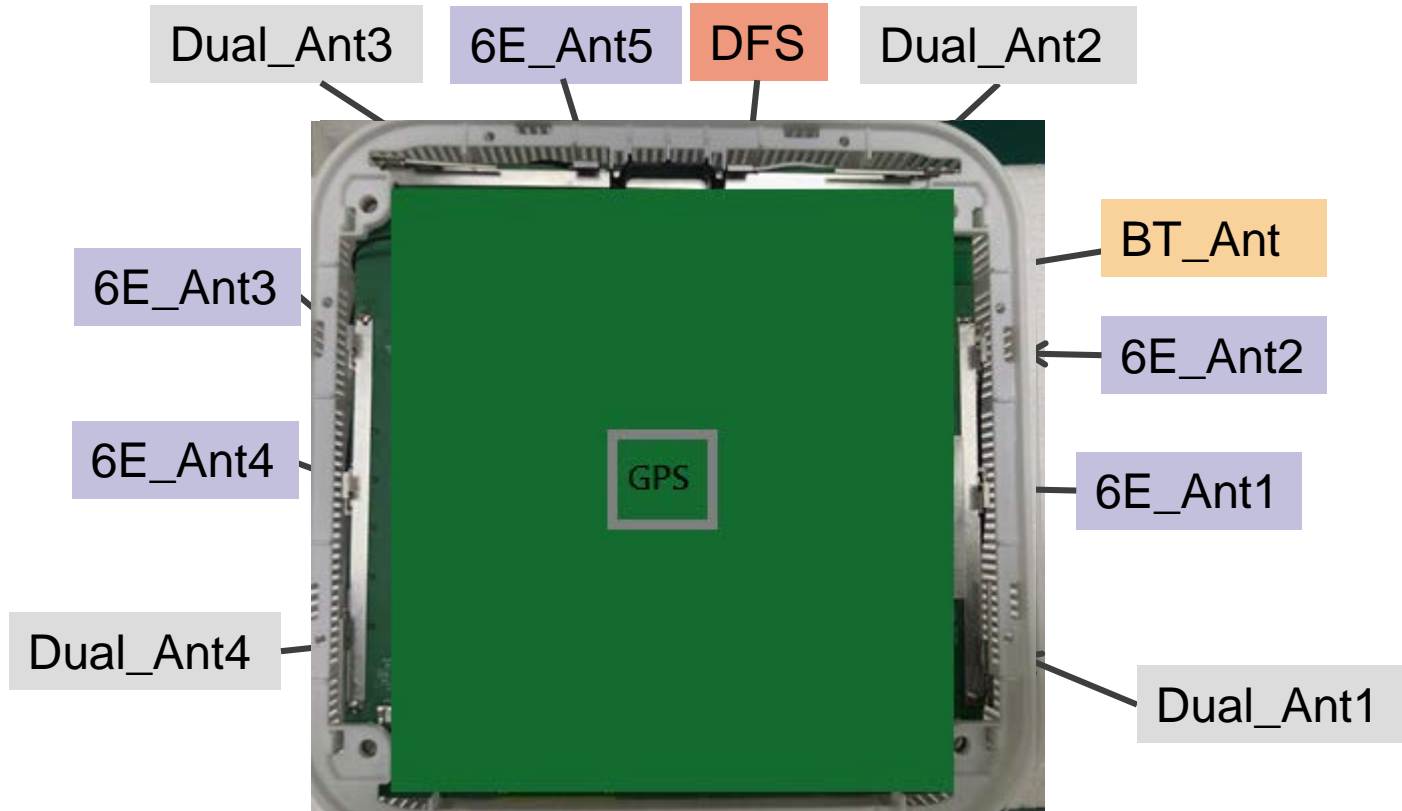

W1700K Antenna Test Report

2023/09/08

Antenna Set Definition

Antenna Set Definition

Antenna Set Definition

Ant No	Tx-Rx	Type	Connector	Support Band
BT	2.4G 1Tx-1Rx	PIFA	UFL	2.4GHz
Dual_Ant1	2.4G/5G 4Tx-4Rx	PIFA	UFL	2.4GHz/5GHz
Dual_Ant2		PIFA	UFL	2.4GHz/5GHz
Dual_Ant3		PIFA	UFL	2.4GHz/5GHz
Dual_Ant4		PIFA	UFL	2.4GHz/5GHz
6E_Ant1	6G 4Tx-5Rx	PIFA	UFL	6GHz
6E_Ant2		PIFA	UFL	6GHz
6E_Ant3		PIFA	UFL	6GHz
6E_Ant4		PIFA	UFL	6GHz
6E_Ant5		PIFA	UFL	6GHz Rx only
DFS	5G Rx	PIFA	UFL	5GHz Rx only
GPS	GPS Rx	Patch	UFL	1575.42MHz