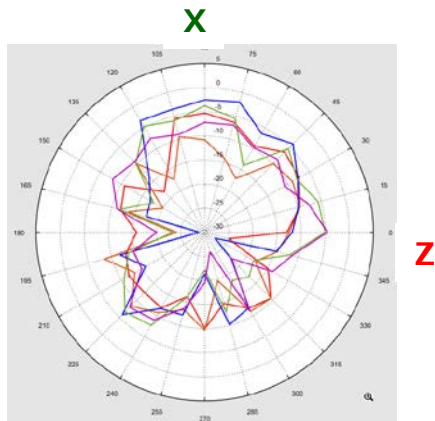

DFS_ANT Gain (dBi) Pattern (Vertical Polarization)

- 5100MHz —
- 5300MHz —
- 5500MHz —
- 5700MHz —
- 5900MHz —