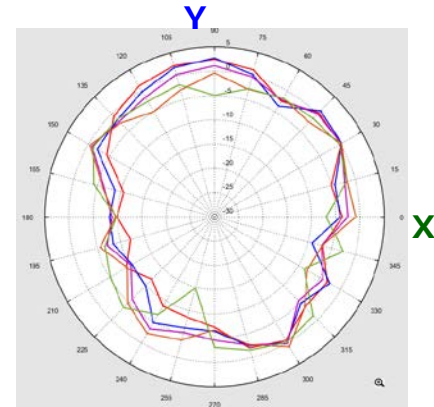

W1700K Antenna Test Report

2023/09/08

Antenna Set Definition

Antenna Set Definition

Antenna Set Definition

Ant No	Tx-Rx	Type	Connector	Support Band
BT	2.4G 1Tx-1Rx	PIFA	UFL	2.4GHz
Dual_Ant1	2.4G/5G 4Tx-4Rx	PIFA	UFL	2.4GHz/5GHz
Dual_Ant2		PIFA	UFL	2.4GHz/5GHz
Dual_Ant3		PIFA	UFL	2.4GHz/5GHz
Dual_Ant4		PIFA	UFL	2.4GHz/5GHz
6E_Ant1	6G 4Tx-5Rx	PIFA	UFL	6GHz
6E_Ant2		PIFA	UFL	6GHz
6E_Ant3		PIFA	UFL	6GHz
6E_Ant4		PIFA	UFL	6GHz
6E_Ant5		PIFA	UFL	6GHz Rx only
DFS	5G Rx	PIFA	UFL	5GHz Rx only
GPS	GPS Rx	Patch	UFL	1575.42MHz

BT Antenna Return Loss

DFS Antenna Return Loss

GPS Antenna Return Loss

6E_ANT5 GainTotal (dBi) Pattern

- 5900MHz —
- 6200MHz —
- 6500MHz —
- 6800MHz —
- 7100MHz —

BT_ANT GainTotal (dBi) Pattern

2400MHz ———
2450MHz ———
2500MHz ———