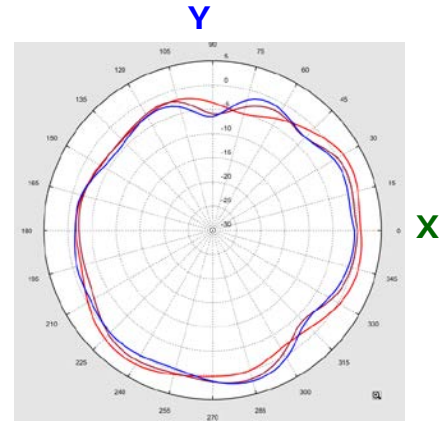

W1700K Antenna Test Report

2023/09/08

Antenna Set Definition

Antenna Set Definition

Antenna Set Definition

Ant No	Tx-Rx	Type	Connector	Support Band
BT	2.4G 1Tx-1Rx	PIFA	UFL	2.4GHz
Dual_Ant1	2.4G/5G 4Tx-4Rx	PIFA	UFL	2.4GHz/5GHz
Dual_Ant2		PIFA	UFL	2.4GHz/5GHz
Dual_Ant3		PIFA	UFL	2.4GHz/5GHz
Dual_Ant4		PIFA	UFL	2.4GHz/5GHz
6E_Ant1	6G 4Tx-5Rx	PIFA	UFL	6GHz
6E_Ant2		PIFA	UFL	6GHz
6E_Ant3		PIFA	UFL	6GHz
6E_Ant4		PIFA	UFL	6GHz
6E_Ant5		PIFA	UFL	6GHz Rx only
DFS	5G Rx	PIFA	UFL	5GHz Rx only
GPS	GPS Rx	Patch	UFL	1575.42MHz

BT Antenna Return Loss

DFS Antenna Return Loss

GPS Antenna Return Loss

6E_ANT5 GainTotal (dBi) Pattern

- 5900MHz —
- 6200MHz —
- 6500MHz —
- 6800MHz —
- 7100MHz —

BT_ANT GainTotal (dBi) Pattern

2400MHz ———
2450MHz ———
2500MHz ———