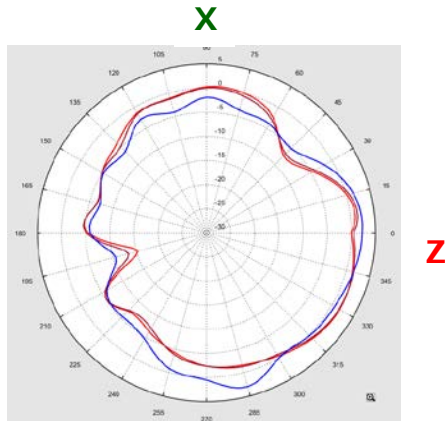

BT_ANT GainTotal (dBi) Pattern

2400MHz ———
2450MHz ———
2500MHz ———