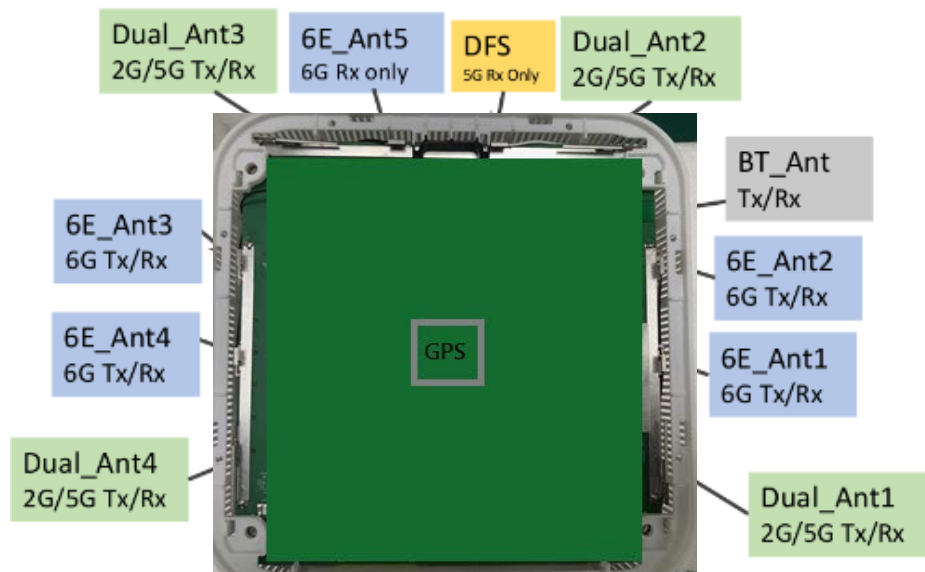

W1700K Antenna Test Report

2023/09/08

Antenna Set Definition

Antenna Set Definition

Antenna Set Definition

Ant No	Tx-Rx	Type	Connector	Support Band
BT	2.4G 1Tx-1Rx	PIFA	UFL	2.4GHz
Dual_Ant1	2.4G/5G 4Tx-4Rx	PIFA	UFL	2.4GHz/5GHz
Dual_Ant2		PIFA	UFL	2.4GHz/5GHz
Dual_Ant3		PIFA	UFL	2.4GHz/5GHz
Dual_Ant4		PIFA	UFL	2.4GHz/5GHz
6E_Ant1	6G 4Tx-5Rx	PIFA	UFL	6GHz
6E_Ant2		PIFA	UFL	6GHz
6E_Ant3		PIFA	UFL	6GHz
6E_Ant4		PIFA	UFL	6GHz
6E_Ant5		PIFA	UFL	6GHz Rx only
DFS	5G Rx	PIFA	UFL	5GHz Rx only
GPS	GPS Rx	Patch	UFL	1575.42MHz