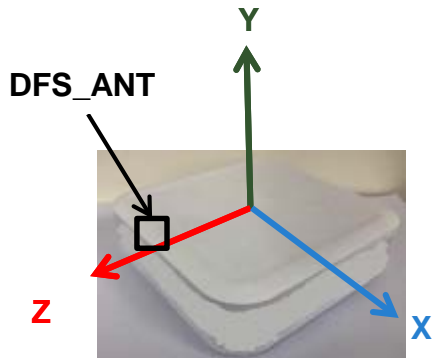

DFS_ANT Gain (dBi) Pattern (Vertical Polarization)

- 5100MHz —
- 5300MHz —
- 5500MHz —
- 5700MHz —
- 5900MHz —