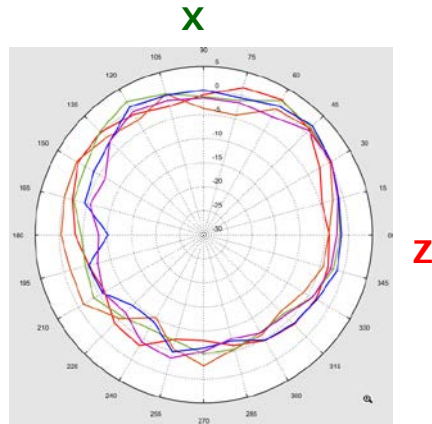

W1700K Antenna Test Report

2023/09/08

Antenna Set Definition

Antenna Set Definition

Antenna Set Definition

Ant No	Tx-Rx	Type	Connector	Support Band
BT	2.4G 1Tx-1Rx	PIFA	UFL	2.4GHz
Dual_Ant1	2.4G/5G 4Tx-4Rx	PIFA	UFL	2.4GHz/5GHz
Dual_Ant2		PIFA	UFL	2.4GHz/5GHz
Dual_Ant3		PIFA	UFL	2.4GHz/5GHz
Dual_Ant4		PIFA	UFL	2.4GHz/5GHz
6E_Ant1	6G 4Tx-5Rx	PIFA	UFL	6GHz
6E_Ant2		PIFA	UFL	6GHz
6E_Ant3		PIFA	UFL	6GHz
6E_Ant4		PIFA	UFL	6GHz
6E_Ant5		PIFA	UFL	6GHz Rx only
DFS	5G Rx	PIFA	UFL	5GHz Rx only
GPS	GPS Rx	Patch	UFL	1575.42MHz

BT Antenna Return Loss

DFS Antenna Return Loss

GPS Antenna Return Loss

6E_ANT5 GainTotal (dBi) Pattern

- 5900MHz —
- 6200MHz —
- 6500MHz —
- 6800MHz —
- 7100MHz —

BT_ANT GainTotal (dBi) Pattern

2400MHz ———
2450MHz ———
2500MHz ———