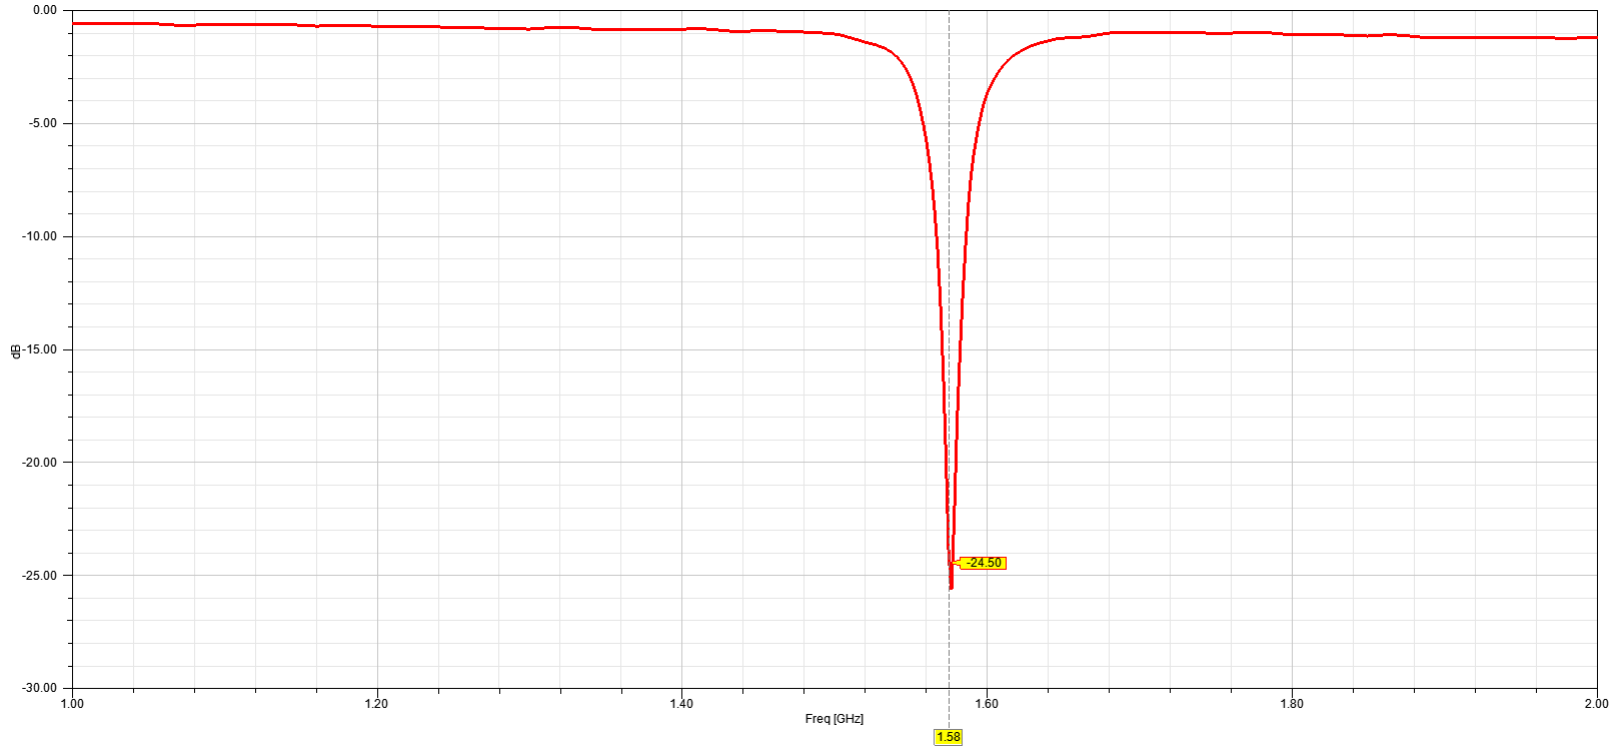

GPS Antenna Return Loss