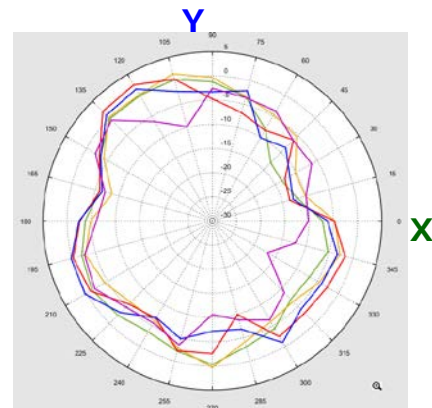

DFS_ANT Gain (dBi) Pattern (Vertical Polarization)

- 5100MHz —
- 5300MHz —
- 5500MHz —
- 5700MHz —
- 5900MHz —