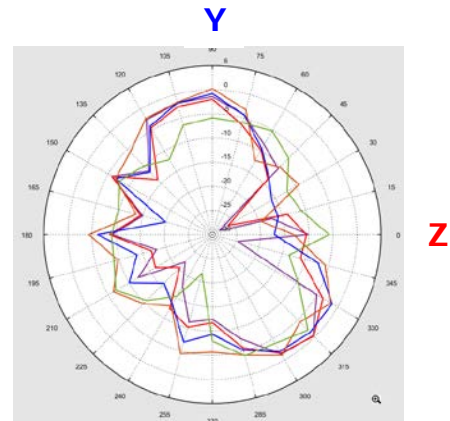

DFS_ANT Gain (dBi) Pattern (Vertical Polarization)

- 5100MHz —
- 5300MHz —
- 5500MHz —
- 5700MHz —
- 5900MHz —