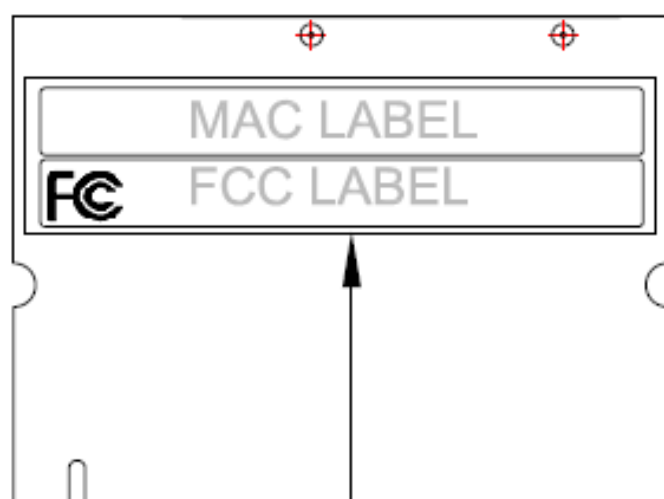

## WMIB-150G

MAC LABEL

FCC LABEL

FCC ID: MXF-M970215G

注意: MAC & FCC LABEL 貼於SHIELD COVER 下緣。