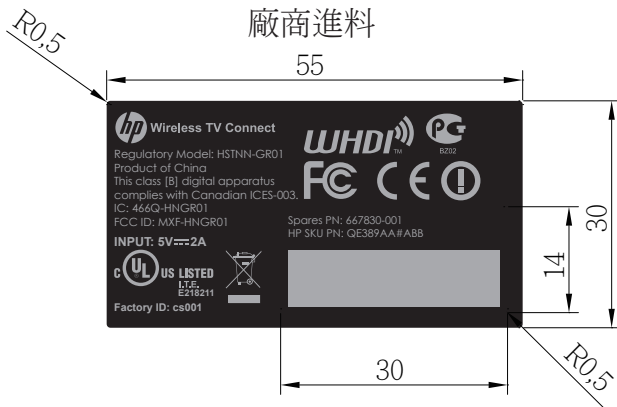

廠商進料

產線套印後

Barbossa RX WMTA-156AN US

T

廠商進料

產線套印後

Barbossa RX WMTA-156AN EU/UK