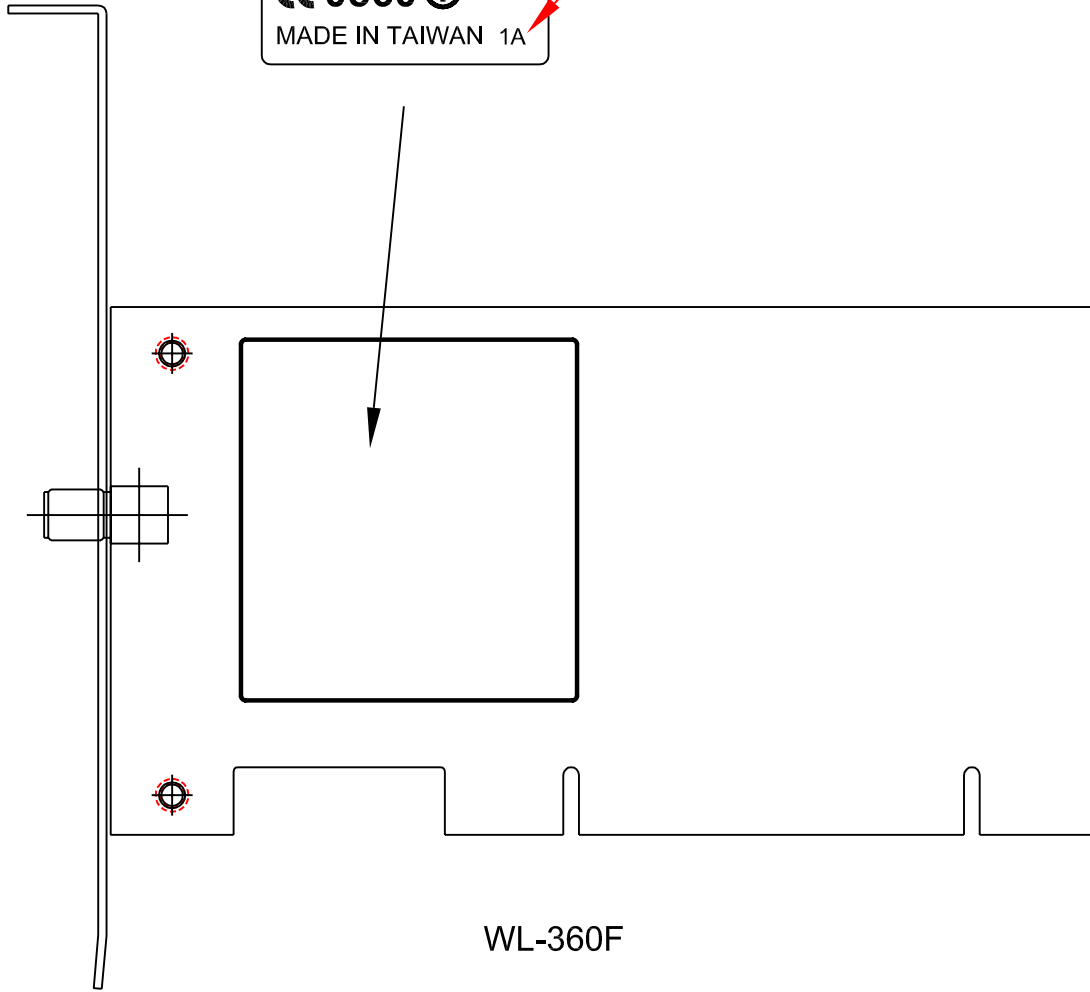

11Mbps WLAN PCI Card  
 -IEEE 802.11b Compliant  
 -DSSS at 2.4 GHz ISM Band  
 Model:WL-360F  
**FC** FCC ID: MXF-C901005  
**CE 0560**   
 MADE IN TAIWAN 1A

隨版本變更

注意: 1. BACK LABEL 置中貼於SHIELD COVER上, 並注意張貼方向.

品名	BACK LABEL	P/N	1703003241	規格	35x35mmR1
 正文科技股份有限公司 Gemtek Technology Co., Ltd			TITLE : 包裝作業指導書		DOCUMENT NO:
					REV. 1.0