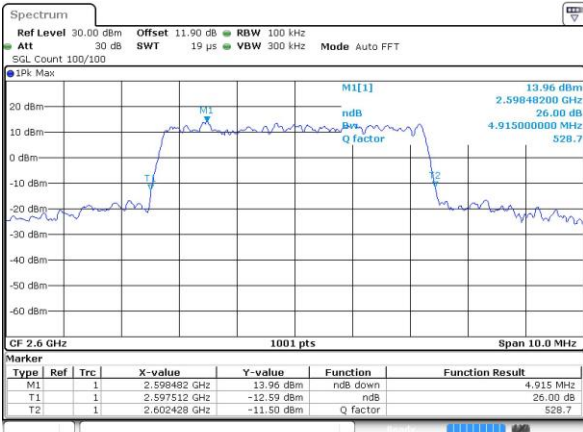

Mode	LTE Band 41 : 26dB BW(MHz)											
BW	1.4MHz		3MHz		5MHz		10MHz		15MHz		20MHz	
Mod.	QPSK	16QAM	QPSK	16QAM	QPSK	16QAM	QPSK	16QAM	QPSK	16QAM	QPSK	16QAM
Lowest CH	-	-	-	-	4.925	4.795	9.77	9.69	14.116	14.296	20.06	20.18
Middle CH	-	-	-	-	4.915	4.805	9.63	9.65	14.176	14.176	20.26	20.14
Highest CH	-	-	-	-	4.875	4.825	9.81	9.63	14.176	14.206	20.06	20.1
Mode	LTE Band 41 : 26dB BW(MHz)											
BW	1.4MHz		3MHz		5MHz		10MHz		15MHz		20MHz	
Mod.	QPSK	64QAM	QPSK	64QAM	QPSK	64QAM	QPSK	64QAM	QPSK	64QAM	QPSK	64QAM
Lowest CH	-	-	-	-	-	4.825	-	9.79	-	14.116	-	20.22
Middle CH	-	-	-	-	-	4.915	-	9.67	-	14.296	-	20.26
Highest CH	-	-	-	-	-	4.865	-	9.69	-	14.146	-	20.14

LTE Band 41

Lowest Channel / 5MHz / QPSK

Date: 14 JUN 2017 16:18:39

Lowest Channel / 5MHz / 16QAM

Date: 14 JUN 2017 16:18:49

Middle Channel / 5MHz / QPSK

Date: 14 JUN 2017 16:19:21

Middle Channel / 5MHz / 16QAM

Date: 14 JUN 2017 16:19:31

Highest Channel / 5MHz / QPSK

Date: 14 JUN 2017 16:20:02

Highest Channel / 5MHz / 16QAM

Date: 14 JUN 2017 16:20:13

LTE Band 41

Lowest Channel / 10MHz / QPSK

Date: 14 JUN 2017 16:20:44