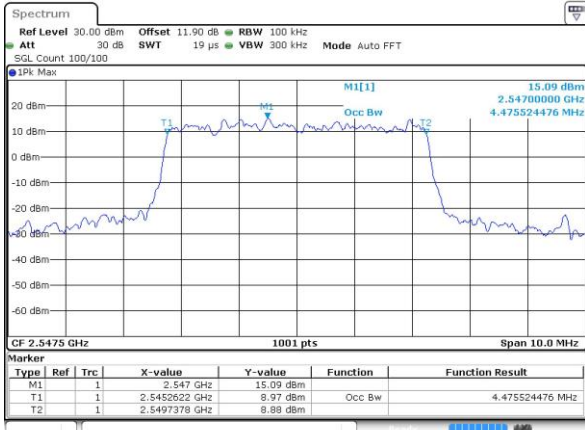

Highest Channel / 20MHz / 64QAM

Date: 15 JUN 2017 16:59:09

Occupied Bandwidth

Mode	LTE Band 41 : 99%OBW(MHz)											
BW	1.4MHz		3MHz		5MHz		10MHz		15MHz		20MHz	
Mod.	QPSK	16QAM	QPSK	16QAM	QPSK	16QAM	QPSK	16QAM	QPSK	16QAM	QPSK	16QAM
Lowest CH	-	-	-	-	4.48	4.51	9.01	9.07	13.46	13.49	18.34	18.54
Middle CH	-	-	-	-	4.49	4.48	9.01	9.01	13.46	13.37	18.42	18.42
Highest CH	-	-	-	-	4.46	4.49	9.05	8.97	13.4	13.4	18.46	18.46
Mode	LTE Band 41 : 99%OBW(MHz)											
BW	1.4MHz		3MHz		5MHz		10MHz		15MHz		20MHz	
Mod.	QPSK	64QAM	QPSK	64QAM	QPSK	64QAM	QPSK	64QAM	QPSK	64QAM	QPSK	64QAM
Lowest CH	-	-	-	-	-	4.49	-	9.01	-	13.37	-	18.26
Middle CH	-	-	-	-	-	4.5	-	9.01	-	13.49	-	18.42
Highest CH	-	-	-	-	-	4.49	-	8.99	-	13.4	-	18.38

LTE Band 41

Lowest Channel / 5MHz / QPSK

Date: 14 JUN 2017 16:18:18

Lowest Channel / 5MHz / 16QAM

Date: 14 JUN 2017 16:18:29

Middle Channel / 5MHz / QPSK

Date: 14 JUN 2017 16:19:00

Middle Channel / 5MHz / 16QAM