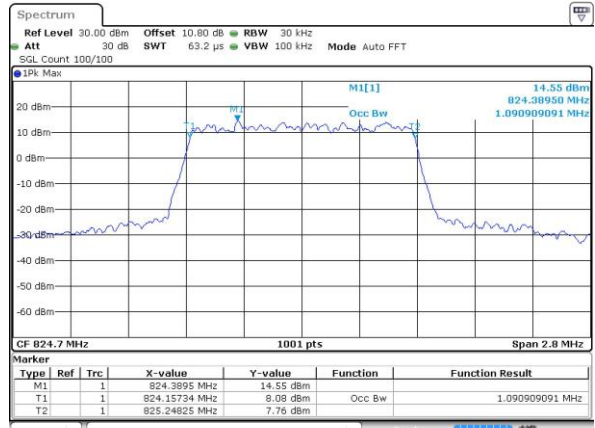

Highest Channel / 15MHz / 64QAM

Date: 15 JUN 2017 01:39:49

Occupied Bandwidth

Mode	LTE Band 26 : 99%OBW(MHz)											
BW	1.4MHz		3MHz		5MHz		10MHz		15MHz		20MHz	
Mod.	QPSK	16QAM	QPSK	16QAM	QPSK	16QAM	QPSK	16QAM	QPSK	16QAM	QPSK	16QAM
Lowest CH	1.09	1.09	2.72	2.73	4.48	4.49	9.03	8.99	13.37	13.46	-	-
Middle CH	1.09	1.09	2.71	2.7	4.49	4.48	9.01	8.97	13.37	13.46	-	-
Highest CH	1.09	1.09	2.72	2.72	4.48	4.5	8.99	9.01	13.4	13.49	-	-
Mode	LTE Band 26 : 99%OBW(MHz)											
BW	1.4MHz		3MHz		5MHz		10MHz		15MHz		20MHz	
Mod.	QPSK	64QAM	QPSK	64QAM	QPSK	64QAM	QPSK	64QAM	QPSK	64QAM	QPSK	64QAM
Lowest CH	-	1.09	-	2.72	-	4.49	-	9.03	-	13.34	-	-
Middle CH	-	1.1	-	2.73	-	4.48	-	9.01	-	13.4	-	-
Highest CH	-	1.09	-	2.71	-	4.48	-	8.97	-	13.46	-	-

LTE Band 26

Lowest Channel / 1.4MHz / QPSK

Lowest Channel / 1.4MHz / 16QAM

Middle Channel / 1.4MHz / QPSK

Middle Channel / 1.4MHz / 16QAM

Highest Channel / 1.4MHz / QPSK

Highest Channel / 1.4MHz / 16QAM

LTE Band 26