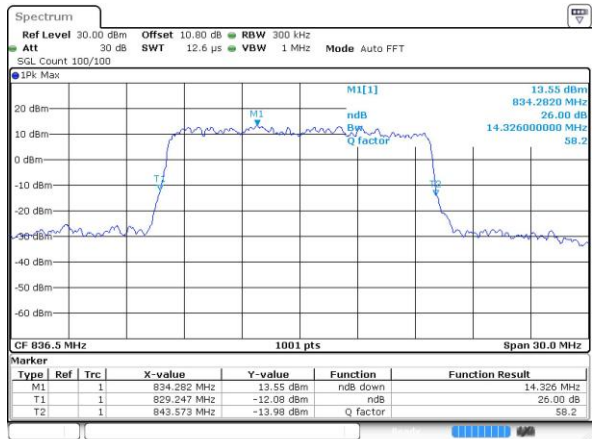

Date: 15 JUN 2017 01:30:14

Highest Channel / 10MHz / 64QAM

Date: 15 JUN 2017 01:31:29

LTE Band 26

Lowest Channel / 15MHz / 64QAM

Date: 15 JUN 2017 01:35:02

Middle Channel / 15MHz / 64QAM

Date: 15 JUN 2017 01:38:34

Highest Channel / 15MHz / 64QAM

Date: 15 JUN 2017 01:39:49

Occupied Bandwidth

Mode	LTE Band 26 : 99%OBW(MHz)											
BW	1.4MHz		3MHz		5MHz		10MHz		15MHz		20MHz	
Mod.	QPSK	16QAM	QPSK	16QAM	QPSK	16QAM	QPSK	16QAM	QPSK	16QAM	QPSK	16QAM
Lowest CH	1.09	1.09	2.72	2.73	4.48	4.49	9.03	8.99	13.37	13.46	-	-
Middle CH	1.09	1.09	2.71	2.7	4.49	4.48	9.01	8.97	13.37	13.46	-	-
Highest CH	1.09	1.09	2.72	2.72	4.48	4.5	8.99	9.01	13.4	13.49	-	-
Mode	LTE Band 26 : 99%OBW(MHz)											
BW	1.4MHz		3MHz		5MHz		10MHz		15MHz		20MHz	
Mod.	QPSK	64QAM	QPSK	64QAM	QPSK	64QAM	QPSK	64QAM	QPSK	64QAM	QPSK	64QAM
Lowest CH	-	1.09	-	2.72	-	4.49	-	9.03	-	13.34	-	-
Middle CH	-	1.1	-	2.73	-	4.48	-	9.01	-	13.4	-	-
Highest CH	-	1.09	-	2.71	-	4.48	-	8.97	-	13.46	-	-