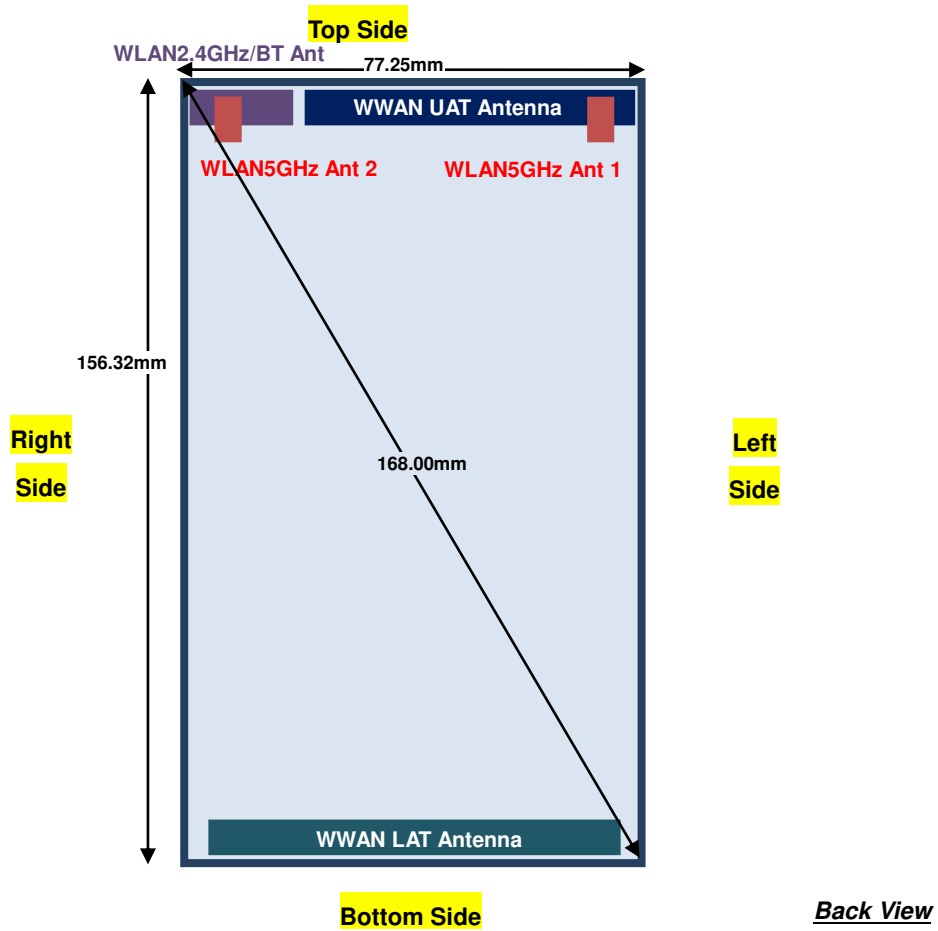

**Appendix D. Antenna Location**

Antenna	Support Band
WWAN UAT Antenna	GSM 850 / 1900, WCDMA B2 / B4 / B5 ,CDMA BC0 LTE B2 / B4 / B5 / B12 / B17 / B26
WWAN LAT Antenna	GSM 850 / 1900, WCDMA B2 / B4 / B5 ,CDMA BC0 LTE B2 / B4 / B5 / B7 / B12 / B17 / B26 / B30 / B38 / B41

**Appendix D. Test Setup Photos****Front View****Left Side View****Right Side View**