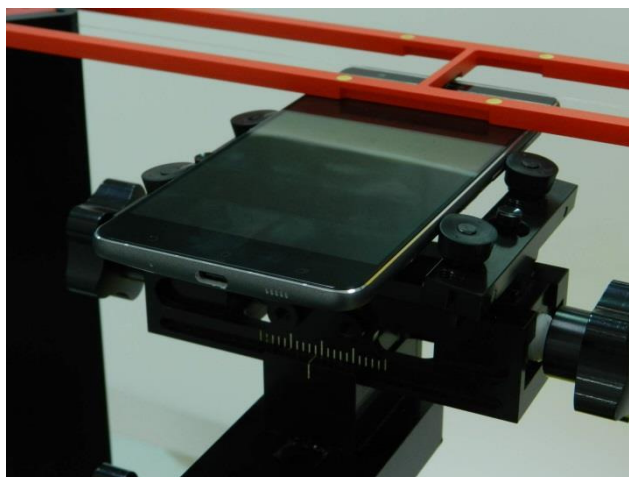

**Appendix D. Antenna Location**

Antenna	Support Band
WWAN UAT Antenna	GSM 850 / 1900, WCDMA B2 / B4 / B5 ,CDMA BC0 LTE B2 / B4 / B5 / B12 / B17 / B26
WWAN LAT Antenna	GSM 850 / 1900, WCDMA B2 / B4 / B5 ,CDMA BC0 LTE B2 / B4 / B5 / B7 / B12 / B17 / B26 / B30 / B38 / B41

**Appendix D. Test Setup Photos****Front View****Left Side View****Right Side View**