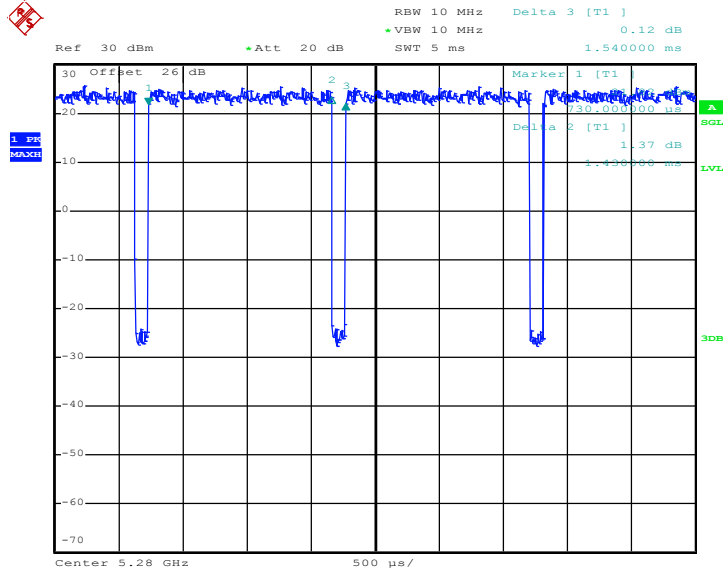

Appendix D. Duty Cycle Plots

Antenna	Band	Duty Cycle(%)	T(us)	1/T(kHz)	VBW Setting
1	802.11a	92.86	1430	0.70	1kHz
2	802.11a	92.86	1430	0.70	1kHz
1	5GHz 802.11n HT20	92.41	1340	0.75	1kHz
2	5GHz 802.11n HT20	92.51	1336	0.75	1kHz
1+2	5GHz 802.11n HT20 for Ant 1	86.25	690	1.45	3kHz
1+2	5GHz 802.11n HT20 for Ant 2	86.94	692	1.45	3kHz
1	5GHz 802.11n HT40	86.72	666	1.50	3kHz
2	5GHz 802.11n HT40	85.94	660	1.52	3kHz
1+2	5GHz 802.11n HT40 for Ant 1	77.39	356	2.81	3kHz
1+2	5GHz 802.11n HT40 for Ant 2	77.39	356	2.81	3kHz
1	5GHz 802.11ac VHT20	92.47	1350	0.74	1kHz
2	5GHz 802.11ac VHT20	92.47	1350	0.74	1kHz
1+2	5GHz 802.11ac VHT20 for Ant 1	87.5	700	1.43	3kHz
1+2	5GHz 802.11ac VHT20 for Ant 2	86.25	690	1.45	3kHz
1	5GHz 802.11ac VHT40	86.72	666	1.50	3kHz
2	5GHz 802.11ac VHT40	86.72	666	1.50	3kHz
1+2	5GHz 802.11ac VHT40 for Ant 1	77.59	360	2.78	3kHz
1+2	5GHz 802.11ac VHT40 for Ant 2	77.59	360	2.78	3kHz
1	5GHz 802.11ac VHT80	76.15	332	3.01	10kHz
2	5GHz 802.11ac VHT80	76.85	332	3.01	10kHz
1+2	5GHz 802.11ac VHT80 for Ant 1	64.87	192	5.21	10kHz
1+2	5GHz 802.11ac VHT80 for Ant 2	63.51	188	5.32	10kHz

<Ant. 1>
802.11a

Date: 30.MAY.2016 23:03:10

<Ant. 2>
802.11a

Date: 30.MAY.2016 23:16:01

SISO <Ant. 1>
802.11n HT20

Date: 2.JUN.2016 23:02:35

802.11n HT40

Date: 2.JUN.2016 23:57:49