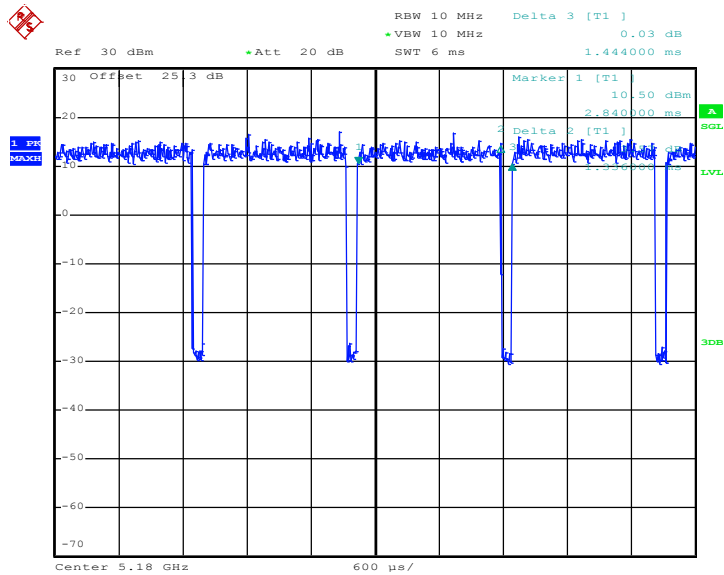

Appendix D. Duty Cycle Plots

Antenna	Band	Duty Cycle(%)	T(us)	1/T(kHz)	VBW Setting
1	802.11a	92.86	1430	0.70	1kHz
2	802.11a	92.86	1430	0.70	1kHz
1	5GHz 802.11n HT20	92.41	1340	0.75	1kHz
2	5GHz 802.11n HT20	92.51	1336	0.75	1kHz
1+2	5GHz 802.11n HT20 for Ant 1	86.25	690	1.45	3kHz
1+2	5GHz 802.11n HT20 for Ant 2	86.94	692	1.45	3kHz
1	5GHz 802.11n HT40	86.72	666	1.50	3kHz
2	5GHz 802.11n HT40	85.94	660	1.52	3kHz
1+2	5GHz 802.11n HT40 for Ant 1	77.39	356	2.81	3kHz
1+2	5GHz 802.11n HT40 for Ant 2	77.39	356	2.81	3kHz
1	5GHz 802.11ac VHT20	92.47	1350	0.74	1kHz
2	5GHz 802.11ac VHT20	92.47	1350	0.74	1kHz
1+2	5GHz 802.11ac VHT20 for Ant 1	87.5	700	1.43	3kHz
1+2	5GHz 802.11ac VHT20 for Ant 2	86.25	690	1.45	3kHz
1	5GHz 802.11ac VHT40	86.72	666	1.50	3kHz
2	5GHz 802.11ac VHT40	86.72	666	1.50	3kHz
1+2	5GHz 802.11ac VHT40 for Ant 1	77.59	360	2.78	3kHz
1+2	5GHz 802.11ac VHT40 for Ant 2	77.59	360	2.78	3kHz
1	5GHz 802.11ac VHT80	76.15	332	3.01	10kHz
2	5GHz 802.11ac VHT80	76.85	332	3.01	10kHz
1+2	5GHz 802.11ac VHT80 for Ant 1	64.87	192	5.21	10kHz
1+2	5GHz 802.11ac VHT80 for Ant 2	63.51	188	5.32	10kHz

802.11ac VHT20

Date: 30.MAY.2016 23:14:03

802.11ac VHT40

Date: 30.MAY.2016 23:25:13

802.11ac VHT80

Date: 30.MAY.2016 23:32:36

SISO <Ant. 2>
802.11n HT20

Date: 2.JUN.2016 23:04:35