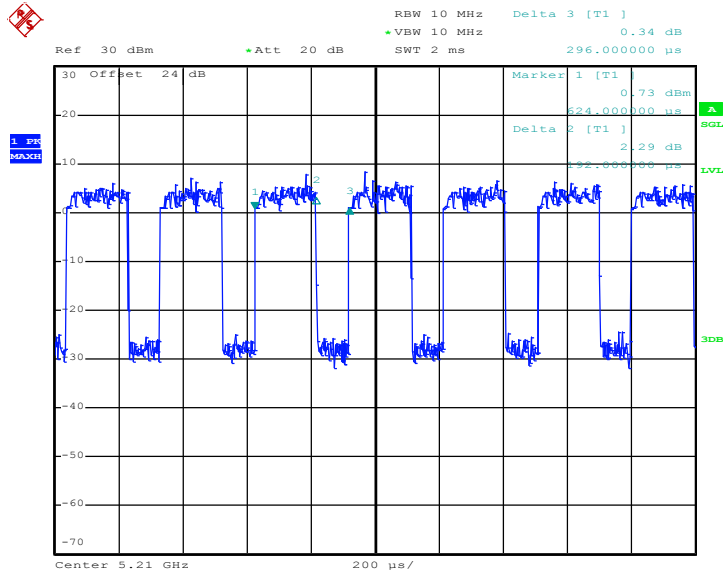

MIMO <Ant. 1+2(1)>
802.11n HT20

Date: 16.JUN.2016 03:46:46

802.11n HT40

Date: 16.JUN.2016 04:57:46

802.11ac VHT20

Date: 16.JUN.2016 05:36:59

802.11ac VHT40

Date: 16.JUN.2016 06:20:10

802.11ac VHT80

Date: 16.JUN.2016 06:58:03

MIMO <Ant. 1+2(2)>
802.11n HT20

Date: 16.JUN.2016 03:45:13

802.11n HT40

Date: 16.JUN.2016 04:55:58

802.11ac VHT20

Date: 16.JUN.2016 05:35:52