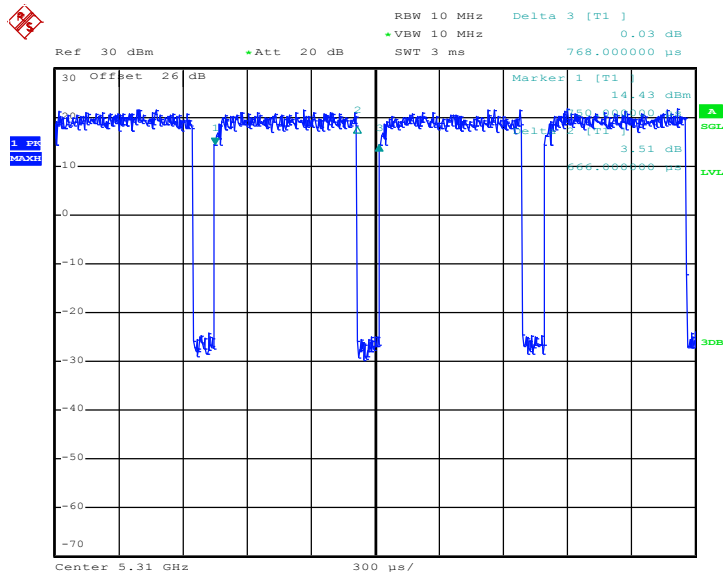

Appendix D. Duty Cycle Plots

Antenna	Band	Duty Cycle(%)	T(us)	1/T(kHz)	VBW Setting
1	802.11a	92.86	1430	0.70	1kHz
2	802.11a	92.86	1430	0.70	1kHz
1	5GHz 802.11n HT20	92.41	1340	0.75	1kHz
2	5GHz 802.11n HT20	92.51	1336	0.75	1kHz
1+2	5GHz 802.11n HT20 for Ant 1	86.25	690	1.45	3kHz
1+2	5GHz 802.11n HT20 for Ant 2	86.94	692	1.45	3kHz
1	5GHz 802.11n HT40	86.72	666	1.50	3kHz
2	5GHz 802.11n HT40	85.94	660	1.52	3kHz
1+2	5GHz 802.11n HT40 for Ant 1	77.39	356	2.81	3kHz
1+2	5GHz 802.11n HT40 for Ant 2	77.39	356	2.81	3kHz
1	5GHz 802.11ac VHT20	92.47	1350	0.74	1kHz
2	5GHz 802.11ac VHT20	92.47	1350	0.74	1kHz
1+2	5GHz 802.11ac VHT20 for Ant 1	87.5	700	1.43	3kHz
1+2	5GHz 802.11ac VHT20 for Ant 2	86.25	690	1.45	3kHz
1	5GHz 802.11ac VHT40	86.72	666	1.50	3kHz
2	5GHz 802.11ac VHT40	86.72	666	1.50	3kHz
1+2	5GHz 802.11ac VHT40 for Ant 1	77.59	360	2.78	3kHz
1+2	5GHz 802.11ac VHT40 for Ant 2	77.59	360	2.78	3kHz
1	5GHz 802.11ac VHT80	76.15	332	3.01	10kHz
2	5GHz 802.11ac VHT80	76.85	332	3.01	10kHz
1+2	5GHz 802.11ac VHT80 for Ant 1	64.87	192	5.21	10kHz
1+2	5GHz 802.11ac VHT80 for Ant 2	63.51	188	5.32	10kHz

<Ant. 1>
802.11a

Date: 30.MAY.2016 23:03:10

<Ant. 2>
802.11a

Date: 30.MAY.2016 23:16:01

SISO <Ant. 1>
802.11n HT20

Date: 2.JUN.2016 23:02:35

802.11n HT40

Date: 2.JUN.2016 23:57:49

802.11ac VHT20

Date: 30.MAY.2016 23:14:03

802.11ac VHT40

Date: 30.MAY.2016 23:25:13

802.11ac VHT80

Date: 30.MAY.2016 23:32:36

SISO <Ant. 2>
802.11n HT20

Date: 2.JUN.2016 23:04:35