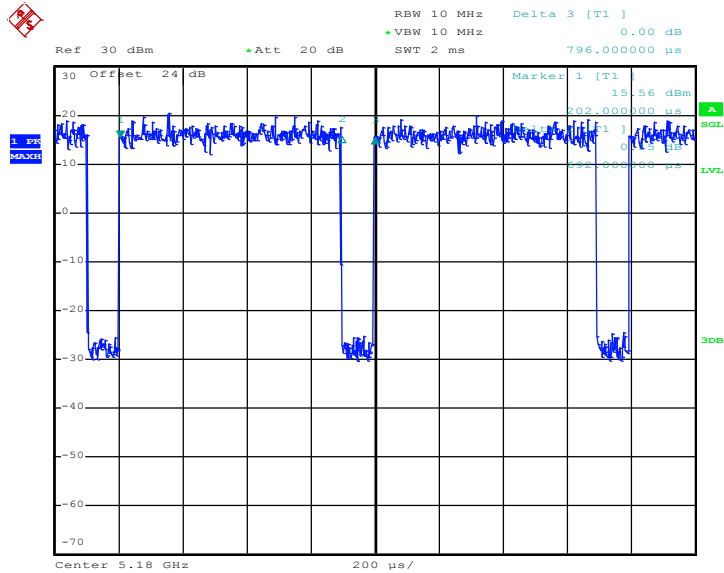

MIMO <Ant. 1+2(1)>
802.11n HT20

Date: 16.JUN.2016 03:46:46

802.11n HT40

Date: 16.JUN.2016 04:57:46

802.11ac VHT20

Date: 16.JUN.2016 05:36:59

802.11ac VHT40

Date: 16.JUN.2016 06:20:10

802.11ac VHT80

Date: 16.JUN.2016 06:58:03

MIMO <Ant. 1+2(2)>
802.11n HT20

Date: 16.JUN.2016 03:45:13

802.11n HT40

Date: 16.JUN.2016 04:55:58

802.11ac VHT20

Date: 16.JUN.2016 05:35:52