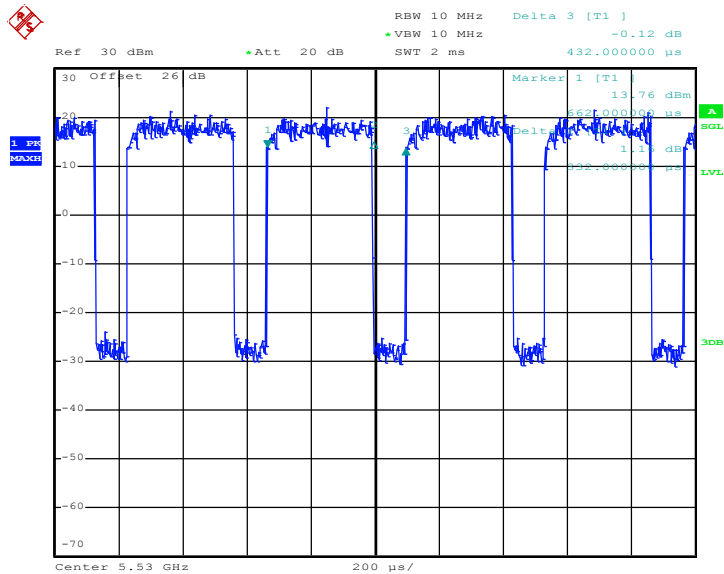

802.11n HT40

Date: 2.JUN.2016 23:59:03

802.11ac VHT20

Date: 30.MAY.2016 23:18:42

802.11ac VHT40

Date: 30.MAY.2016 23:26:57

802.11ac VHT80

Date: 30.MAY.2016 23:30:57

MIMO <Ant. 1+2(1)>
802.11n HT20

Date: 16.JUN.2016 03:46:46

802.11n HT40

Date: 16.JUN.2016 04:57:46

802.11ac VHT20

Date: 16.JUN.2016 05:36:59

802.11ac VHT40

Date: 16.JUN.2016 06:20:10