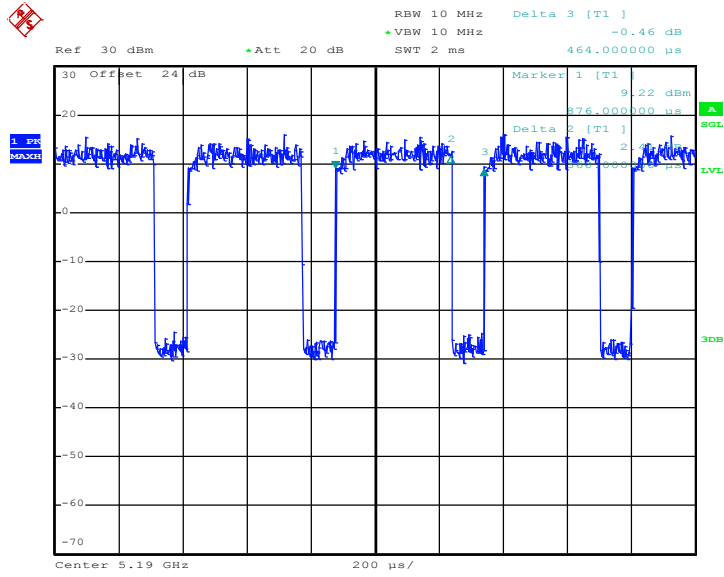

802.11ac VHT40

Date: 16.JUN.2016 06:19:18