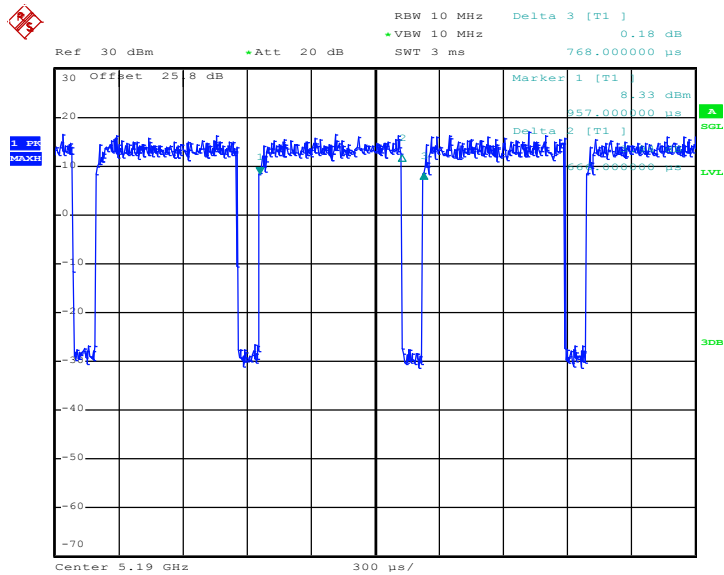

Appendix D. Duty Cycle Plots

Antenna	Band	Duty Cycle(%)	T(us)	1/T(kHz)	VBW Setting
1	802.11a	92.86	1430	0.70	1kHz
2	802.11a	92.86	1430	0.70	1kHz
1	5GHz 802.11n HT20	92.41	1340	0.75	1kHz
2	5GHz 802.11n HT20	92.51	1336	0.75	1kHz
1+2	5GHz 802.11n HT20 for Ant 1	86.25	690	1.45	3kHz
1+2	5GHz 802.11n HT20 for Ant 2	86.94	692	1.45	3kHz
1	5GHz 802.11n HT40	86.72	666	1.50	3kHz
2	5GHz 802.11n HT40	85.94	660	1.52	3kHz
1+2	5GHz 802.11n HT40 for Ant 1	77.39	356	2.81	3kHz
1+2	5GHz 802.11n HT40 for Ant 2	77.39	356	2.81	3kHz
1	5GHz 802.11ac VHT20	92.47	1350	0.74	1kHz
2	5GHz 802.11ac VHT20	92.47	1350	0.74	1kHz
1+2	5GHz 802.11ac VHT20 for Ant 1	87.5	700	1.43	3kHz
1+2	5GHz 802.11ac VHT20 for Ant 2	86.25	690	1.45	3kHz
1	5GHz 802.11ac VHT40	86.72	666	1.50	3kHz
2	5GHz 802.11ac VHT40	86.72	666	1.50	3kHz
1+2	5GHz 802.11ac VHT40 for Ant 1	77.59	360	2.78	3kHz
1+2	5GHz 802.11ac VHT40 for Ant 2	77.59	360	2.78	3kHz
1	5GHz 802.11ac VHT80	76.15	332	3.01	10kHz
2	5GHz 802.11ac VHT80	76.85	332	3.01	10kHz
1+2	5GHz 802.11ac VHT80 for Ant 1	64.87	192	5.21	10kHz
1+2	5GHz 802.11ac VHT80 for Ant 2	63.51	188	5.32	10kHz

<Ant. 1>
802.11a

Date: 30.MAY.2016 23:03:10

<Ant. 2>
802.11a

Date: 30.MAY.2016 23:16:01

SISO <Ant. 1>
802.11n HT20

Date: 2.JUN.2016 23:02:35

802.11n HT40

Date: 2.JUN.2016 23:57:49

802.11ac VHT20

Date: 30.MAY.2016 23:14:03

802.11ac VHT40

Date: 30.MAY.2016 23:25:13

802.11ac VHT80

Date: 30.MAY.2016 23:32:36

SISO <Ant. 2>
802.11n HT20

Date: 2.JUN.2016 23:04:35