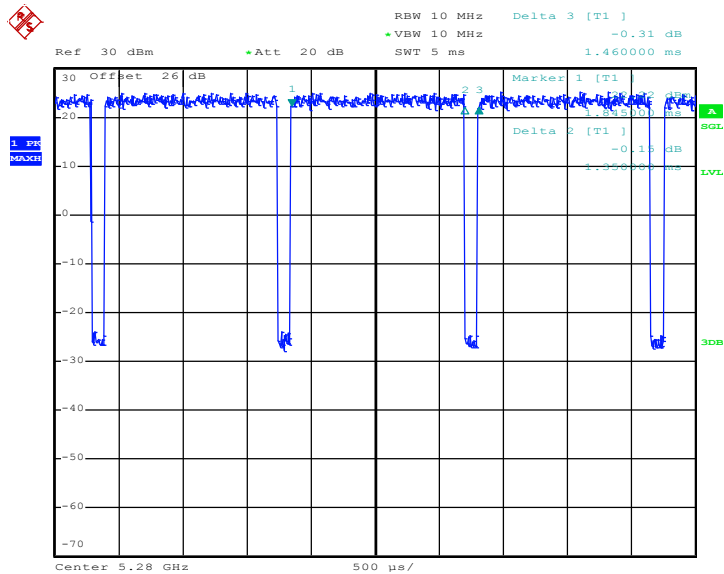

802.11ac VHT20

Date: 30.MAY.2016 23:18:42