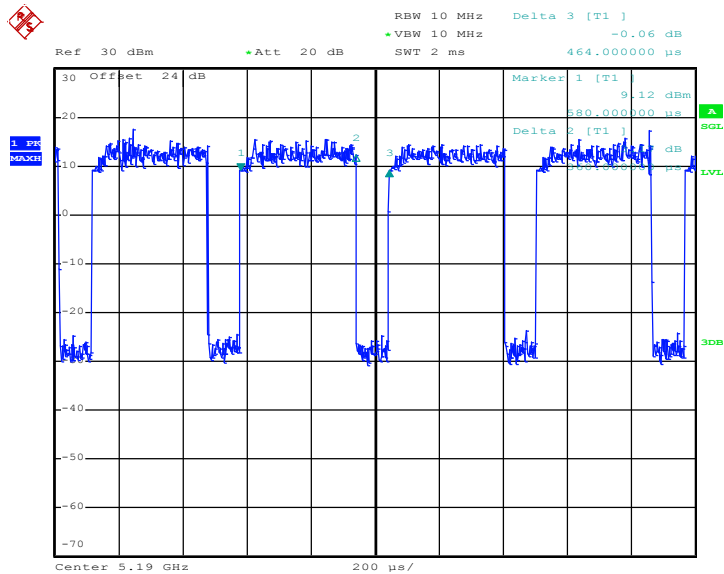

MIMO <Ant. 1+2(1)>
802.11n HT20

Date: 16.JUN.2016 03:46:46

802.11n HT40

Date: 16.JUN.2016 04:57:46

802.11ac VHT20

Date: 16.JUN.2016 05:36:59

802.11ac VHT40

Date: 16.JUN.2016 06:20:10

802.11ac VHT80

Date: 16.JUN.2016 06:58:03

MIMO <Ant. 1+2(2)>
802.11n HT20

Date: 16.JUN.2016 03:45:13

802.11n HT40

Date: 16.JUN.2016 04:55:58

802.11ac VHT20

Date: 16.JUN.2016 05:35:52