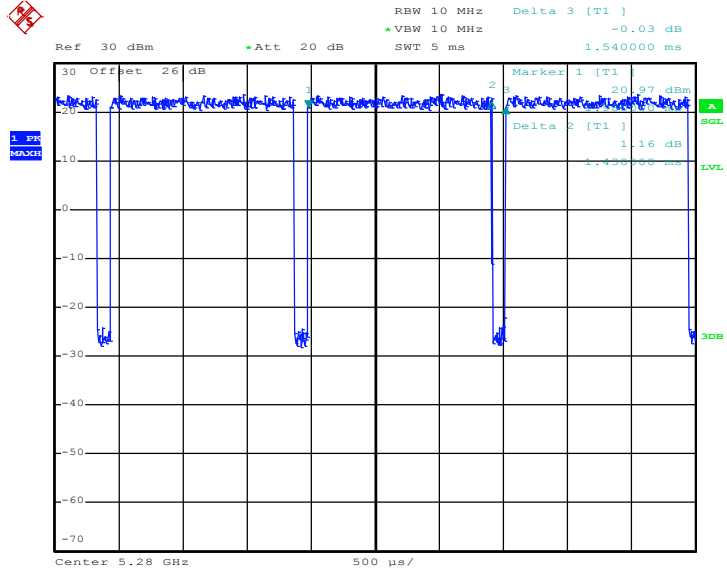

Appendix D. Duty Cycle Plots

Antenna	Band	Duty Cycle(%)	T(us)	1/T(kHz)	VBW Setting
1	802.11a	92.86	1430	0.70	1kHz
2	802.11a	92.86	1430	0.70	1kHz
1	5GHz 802.11n HT20	92.41	1340	0.75	1kHz
2	5GHz 802.11n HT20	92.51	1336	0.75	1kHz
1+2	5GHz 802.11n HT20 for Ant 1	86.25	690	1.45	3kHz
1+2	5GHz 802.11n HT20 for Ant 2	86.94	692	1.45	3kHz
1	5GHz 802.11n HT40	86.72	666	1.50	3kHz
2	5GHz 802.11n HT40	85.94	660	1.52	3kHz
1+2	5GHz 802.11n HT40 for Ant 1	77.39	356	2.81	3kHz
1+2	5GHz 802.11n HT40 for Ant 2	77.39	356	2.81	3kHz
1	5GHz 802.11ac VHT20	92.47	1350	0.74	1kHz
2	5GHz 802.11ac VHT20	92.47	1350	0.74	1kHz
1+2	5GHz 802.11ac VHT20 for Ant 1	87.5	700	1.43	3kHz
1+2	5GHz 802.11ac VHT20 for Ant 2	86.25	690	1.45	3kHz
1	5GHz 802.11ac VHT40	86.72	666	1.50	3kHz
2	5GHz 802.11ac VHT40	86.72	666	1.50	3kHz
1+2	5GHz 802.11ac VHT40 for Ant 1	77.59	360	2.78	3kHz
1+2	5GHz 802.11ac VHT40 for Ant 2	77.59	360	2.78	3kHz
1	5GHz 802.11ac VHT80	76.15	332	3.01	10kHz
2	5GHz 802.11ac VHT80	76.85	332	3.01	10kHz
1+2	5GHz 802.11ac VHT80 for Ant 1	64.87	192	5.21	10kHz
1+2	5GHz 802.11ac VHT80 for Ant 2	63.51	188	5.32	10kHz

<Ant. 1>
802.11a

Date: 30.MAY.2016 23:03:10

<Ant. 2>
802.11a

Date: 30.MAY.2016 23:16:01

SISO <Ant. 1>
802.11n HT20

Date: 2.JUN.2016 23:02:35

802.11n HT40

Date: 2.JUN.2016 23:57:49