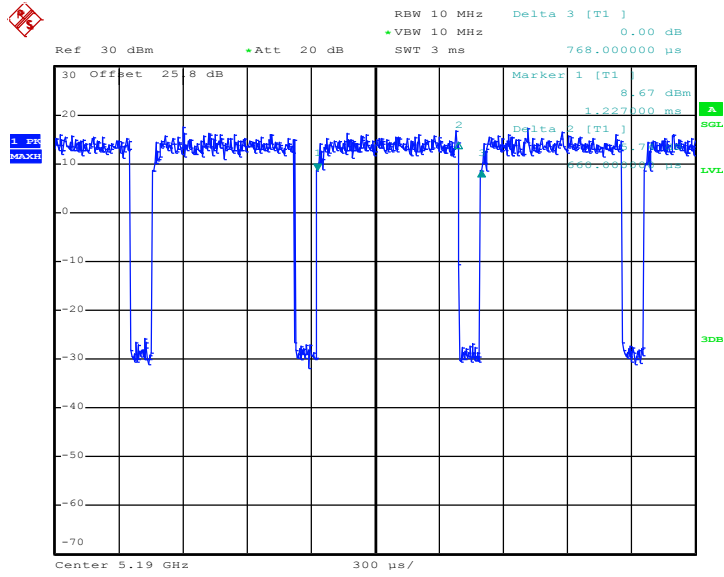

802.11n HT40

Date: 2.JUN.2016 23:59:03