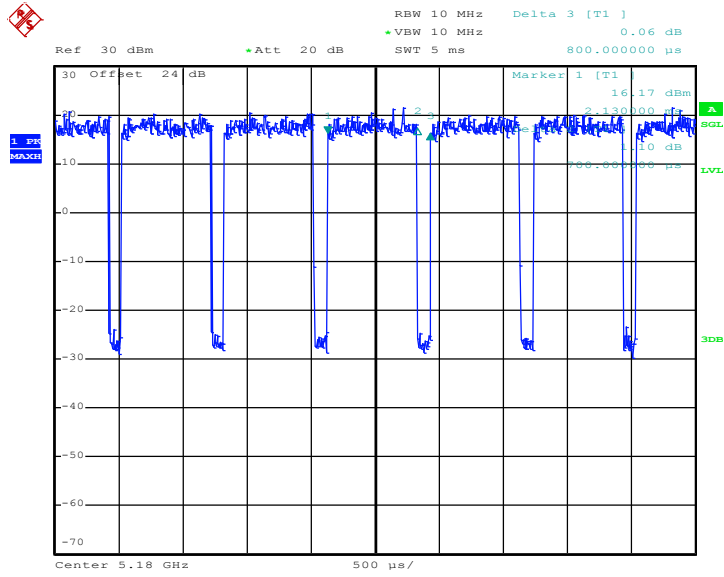

MIMO <Ant. 1+2(1)>
802.11n HT20

Date: 16.JUN.2016 03:46:46

802.11n HT40

Date: 16.JUN.2016 04:57:46

802.11ac VHT20

Date: 16.JUN.2016 05:36:59

802.11ac VHT40

Date: 16.JUN.2016 06:20:10

802.11ac VHT80

Date: 16.JUN.2016 06:58:03

MIMO <Ant. 1+2(2)>
802.11n HT20

Date: 16.JUN.2016 03:45:13

802.11n HT40

Date: 16.JUN.2016 04:55:58

802.11ac VHT20

Date: 16.JUN.2016 05:35:52