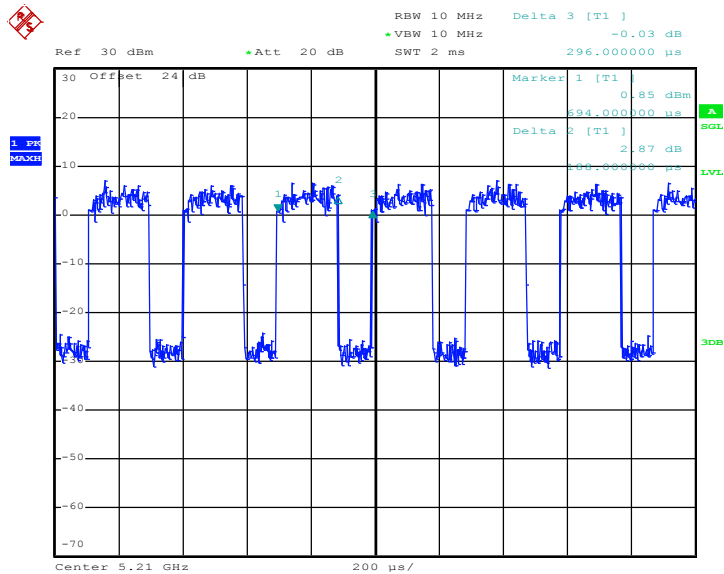

802.11ac VHT80

Date: 16.JUN.2016 06:56:56