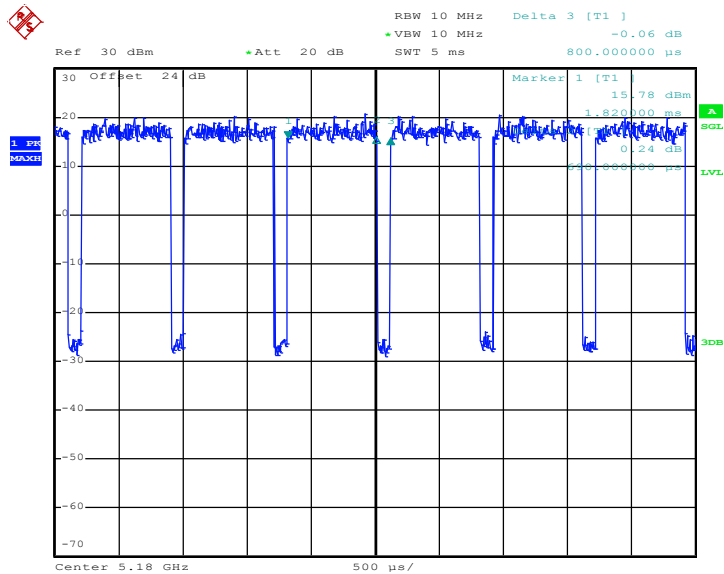

802.11ac VHT80

Date: 16.JUN.2016 06:58:03

MIMO <Ant. 1+2(2)>
802.11n HT20

Date: 16.JUN.2016 03:45:13

802.11n HT40

Date: 16.JUN.2016 04:55:58

802.11ac VHT20

Date: 16.JUN.2016 05:35:52