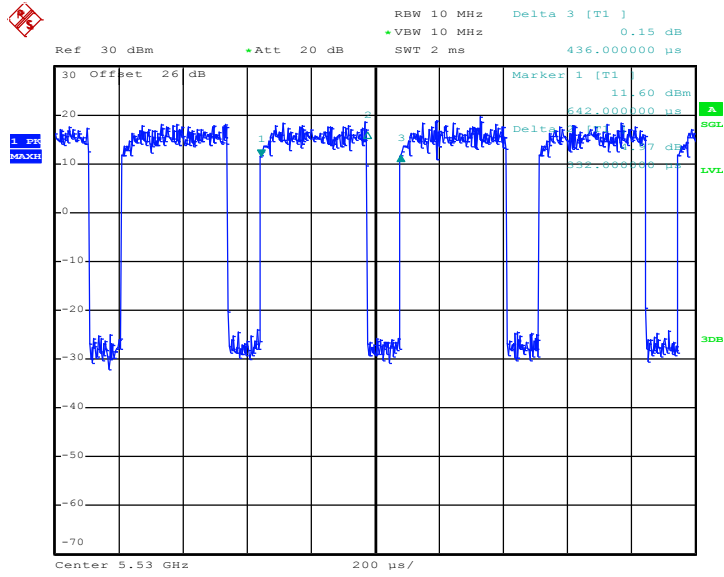

802.11ac VHT20

Date: 30.MAY.2016 23:14:03

802.11ac VHT40

Date: 30.MAY.2016 23:25:13

802.11ac VHT80

Date: 30.MAY.2016 23:32:36

SISO <Ant. 2>
802.11n HT20

Date: 2.JUN.2016 23:04:35