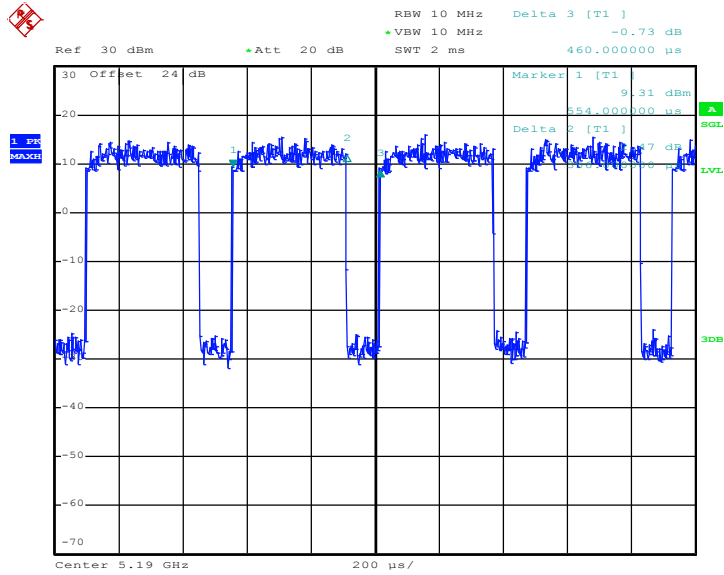

802.11ac VHT80

Date: 16.JUN.2016 06:58:03

MIMO <Ant. 1+2(2)>
802.11n HT20

Date: 16.JUN.2016 03:45:13

802.11n HT40

Date: 16.JUN.2016 04:55:58

802.11ac VHT20

Date: 16.JUN.2016 05:35:52