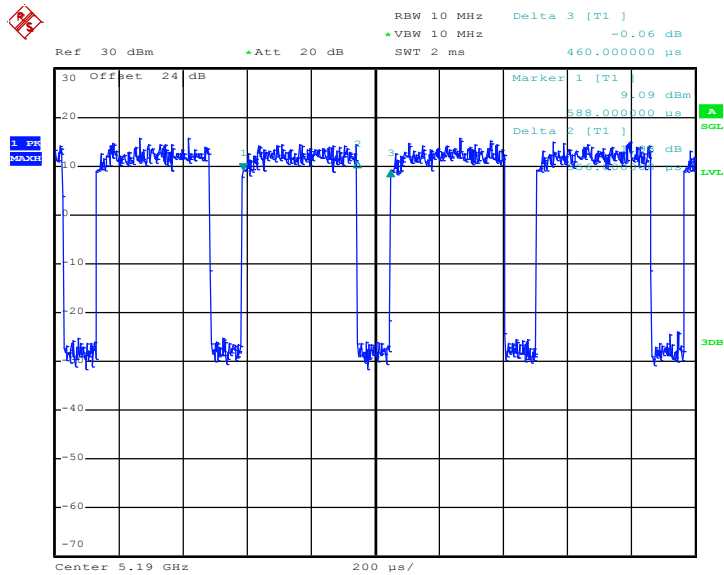

802.11n HT40

Date: 2.JUN.2016 23:59:03

802.11ac VHT20

Date: 30.MAY.2016 23:18:42

802.11ac VHT40

Date: 30.MAY.2016 23:26:57

802.11ac VHT80

Date: 30.MAY.2016 23:30:57

MIMO <Ant. 1+2(1)>
802.11n HT20

Date: 16.JUN.2016 03:46:46

802.11n HT40

Date: 16.JUN.2016 04:57:46

802.11ac VHT20

Date: 16.JUN.2016 05:36:59

802.11ac VHT40

Date: 16.JUN.2016 06:20:10