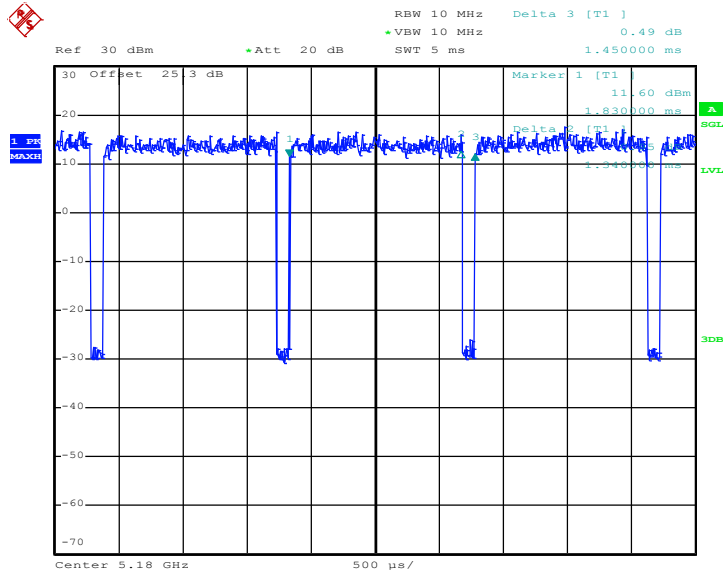

Appendix D. Duty Cycle Plots

Antenna	Band	Duty Cycle(%)	T(us)	1/T(kHz)	VBW Setting
1	802.11a	92.86	1430	0.70	1kHz
2	802.11a	92.86	1430	0.70	1kHz
1	5GHz 802.11n HT20	92.41	1340	0.75	1kHz
2	5GHz 802.11n HT20	92.51	1336	0.75	1kHz
1+2	5GHz 802.11n HT20 for Ant 1	86.25	690	1.45	3kHz
1+2	5GHz 802.11n HT20 for Ant 2	86.94	692	1.45	3kHz
1	5GHz 802.11n HT40	86.72	666	1.50	3kHz
2	5GHz 802.11n HT40	85.94	660	1.52	3kHz
1+2	5GHz 802.11n HT40 for Ant 1	77.39	356	2.81	3kHz
1+2	5GHz 802.11n HT40 for Ant 2	77.39	356	2.81	3kHz
1	5GHz 802.11ac VHT20	92.47	1350	0.74	1kHz
2	5GHz 802.11ac VHT20	92.47	1350	0.74	1kHz
1+2	5GHz 802.11ac VHT20 for Ant 1	87.5	700	1.43	3kHz
1+2	5GHz 802.11ac VHT20 for Ant 2	86.25	690	1.45	3kHz
1	5GHz 802.11ac VHT40	86.72	666	1.50	3kHz
2	5GHz 802.11ac VHT40	86.72	666	1.50	3kHz
1+2	5GHz 802.11ac VHT40 for Ant 1	77.59	360	2.78	3kHz
1+2	5GHz 802.11ac VHT40 for Ant 2	77.59	360	2.78	3kHz
1	5GHz 802.11ac VHT80	76.15	332	3.01	10kHz
2	5GHz 802.11ac VHT80	76.85	332	3.01	10kHz
1+2	5GHz 802.11ac VHT80 for Ant 1	64.87	192	5.21	10kHz
1+2	5GHz 802.11ac VHT80 for Ant 2	63.51	188	5.32	10kHz

<Ant. 1>
802.11a

Date: 30.MAY.2016 23:03:10

<Ant. 2>
802.11a

Date: 30.MAY.2016 23:16:01

SISO <Ant. 1>
802.11n HT20

Date: 2.JUN.2016 23:02:35

802.11n HT40

Date: 2.JUN.2016 23:57:49

802.11ac VHT20

Date: 30.MAY.2016 23:14:03

802.11ac VHT40

Date: 30.MAY.2016 23:25:13

802.11ac VHT80

Date: 30.MAY.2016 23:32:36

SISO <Ant. 2>
802.11n HT20

Date: 2.JUN.2016 23:04:35