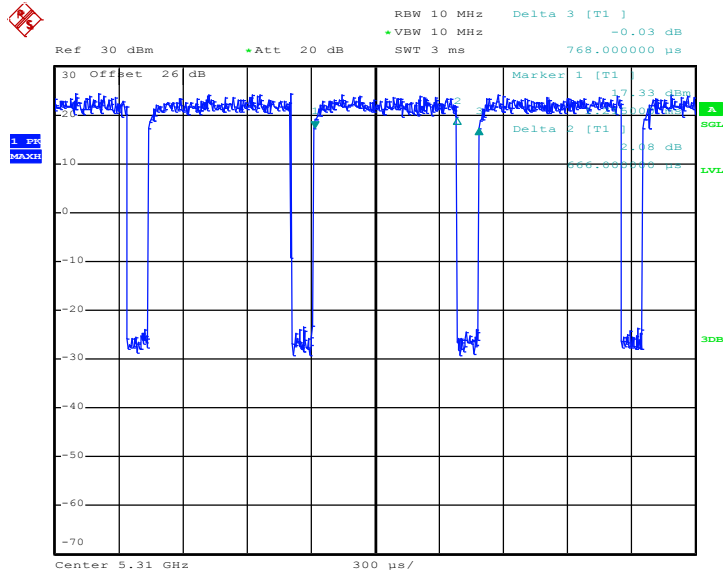

802.11n HT40

Date: 2.JUN.2016 23:59:03

802.11ac VHT20

Date: 30.MAY.2016 23:18:42

802.11ac VHT40

Date: 30.MAY.2016 23:26:57

802.11ac VHT80

Date: 30.MAY.2016 23:30:57