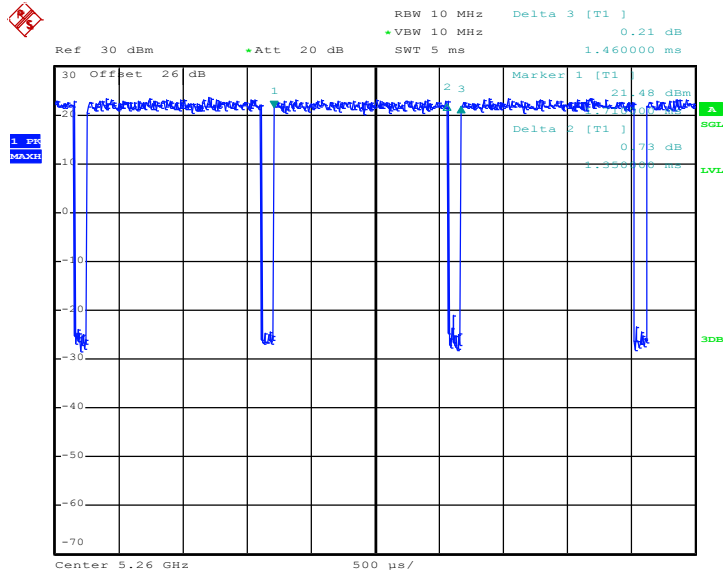

Appendix D. Duty Cycle Plots

Antenna	Band	Duty Cycle(%)	T(us)	1/T(kHz)	VBW Setting
1	802.11a	92.86	1430	0.70	1kHz
2	802.11a	92.86	1430	0.70	1kHz
1	5GHz 802.11n HT20	92.41	1340	0.75	1kHz
2	5GHz 802.11n HT20	92.51	1336	0.75	1kHz
1+2	5GHz 802.11n HT20 for Ant 1	86.25	690	1.45	3kHz
1+2	5GHz 802.11n HT20 for Ant 2	86.94	692	1.45	3kHz
1	5GHz 802.11n HT40	86.72	666	1.50	3kHz
2	5GHz 802.11n HT40	85.94	660	1.52	3kHz
1+2	5GHz 802.11n HT40 for Ant 1	77.39	356	2.81	3kHz
1+2	5GHz 802.11n HT40 for Ant 2	77.39	356	2.81	3kHz
1	5GHz 802.11ac VHT20	92.47	1350	0.74	1kHz
2	5GHz 802.11ac VHT20	92.47	1350	0.74	1kHz
1+2	5GHz 802.11ac VHT20 for Ant 1	87.5	700	1.43	3kHz
1+2	5GHz 802.11ac VHT20 for Ant 2	86.25	690	1.45	3kHz
1	5GHz 802.11ac VHT40	86.72	666	1.50	3kHz
2	5GHz 802.11ac VHT40	86.72	666	1.50	3kHz
1+2	5GHz 802.11ac VHT40 for Ant 1	77.59	360	2.78	3kHz
1+2	5GHz 802.11ac VHT40 for Ant 2	77.59	360	2.78	3kHz
1	5GHz 802.11ac VHT80	76.15	332	3.01	10kHz
2	5GHz 802.11ac VHT80	76.85	332	3.01	10kHz
1+2	5GHz 802.11ac VHT80 for Ant 1	64.87	192	5.21	10kHz
1+2	5GHz 802.11ac VHT80 for Ant 2	63.51	188	5.32	10kHz

<Ant. 1>
802.11a

Date: 30.MAY.2016 23:03:10

<Ant. 2>
802.11a

Date: 30.MAY.2016 23:16:01

SISO <Ant. 1>
802.11n HT20

Date: 2.JUN.2016 23:02:35

802.11n HT40

Date: 2.JUN.2016 23:57:49

802.11ac VHT20

Date: 30.MAY.2016 23:14:03

802.11ac VHT40

Date: 30.MAY.2016 23:25:13

802.11ac VHT80

Date: 30.MAY.2016 23:32:36

SISO <Ant. 2>
802.11n HT20

Date: 2.JUN.2016 23:04:35