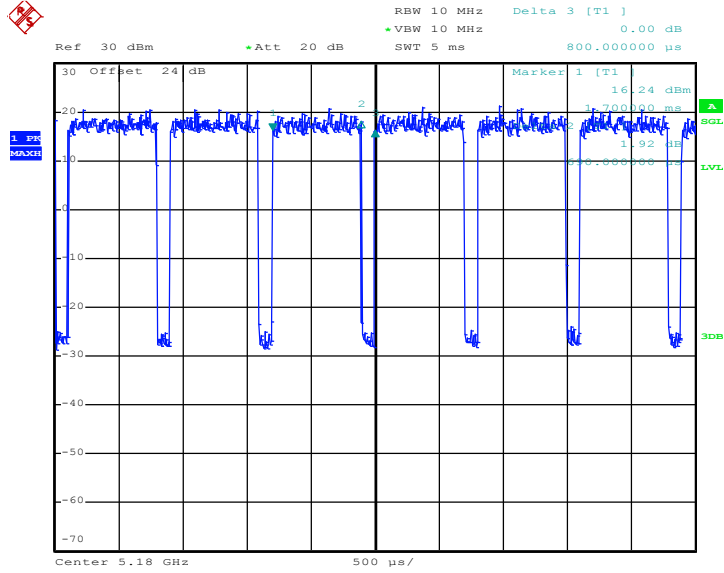

802.11n HT40

Date: 2.JUN.2016 23:59:03

802.11ac VHT20

Date: 30.MAY.2016 23:18:42

802.11ac VHT40

Date: 30.MAY.2016 23:26:57

802.11ac VHT80

Date: 30.MAY.2016 23:30:57

MIMO <Ant. 1+2(1)>
802.11n HT20

Date: 16.JUN.2016 03:46:46

802.11n HT40

Date: 16.JUN.2016 04:57:46

802.11ac VHT20

Date: 16.JUN.2016 05:36:59

802.11ac VHT40

Date: 16.JUN.2016 06:20:10