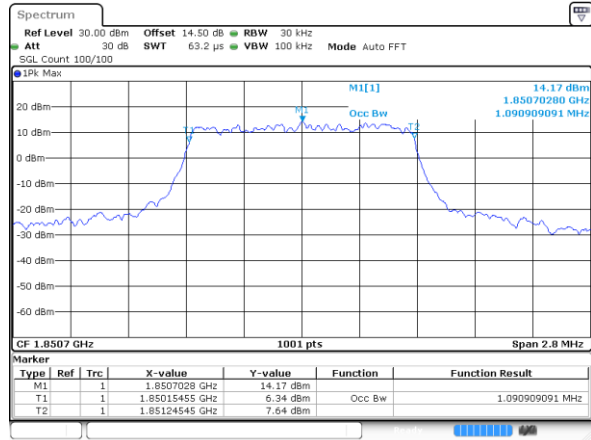

Mode	LTE Band 38 : 99%OBW(MHz)											
BW	1.4MHz		3MHz		5MHz		10MHz		15MHz		20MHz	
Mod.	QPSK	16QAM	QPSK	16QAM	QPSK	16QAM	QPSK	16QAM	QPSK	16QAM	QPSK	16QAM
Lowest CH	-	-	-	-	4.51	4.51	8.99	8.97	13.43	13.46	18.26	18.26
Middle CH	-	-	-	-	4.51	4.46	9.07	9.05	13.46	13.49	18.38	18.3
Highest CH	-	-	-	-	4.51	4.5	9.01	9.01	13.43	13.37	18.22	18.3

Mode	LTE Band 41 : 99%OBW(MHz)											
BW	1.4MHz		3MHz		5MHz		10MHz		15MHz		20MHz	
Mod.	QPSK	16QAM	QPSK	16QAM	QPSK	16QAM	QPSK	16QAM	QPSK	16QAM	QPSK	16QAM
Lowest CH	-	-	-	-	4.51	4.49	8.95	9.07	13.46	13.37	18.18	18.3
Middle CH	-	-	-	-	4.54	4.48	8.93	9.03	13.34	13.4	18.02	18.14
Highest CH	-	-	-	-	4.52	4.5	9.07	9.07	13.43	13.4	18.38	18.3

LTE Band 2

Lowest Channel / 1.4MHz / QPSK

Date: 14 JUL 2017 06:07:37

Lowest Channel / 1.4MHz / 16QAM

Date: 14 JUL 2017 06:07:47

Middle Channel / 1.4MHz / QPSK

Date: 14 JUL 2017 06:14:36

Middle Channel / 1.4MHz / 16QAM