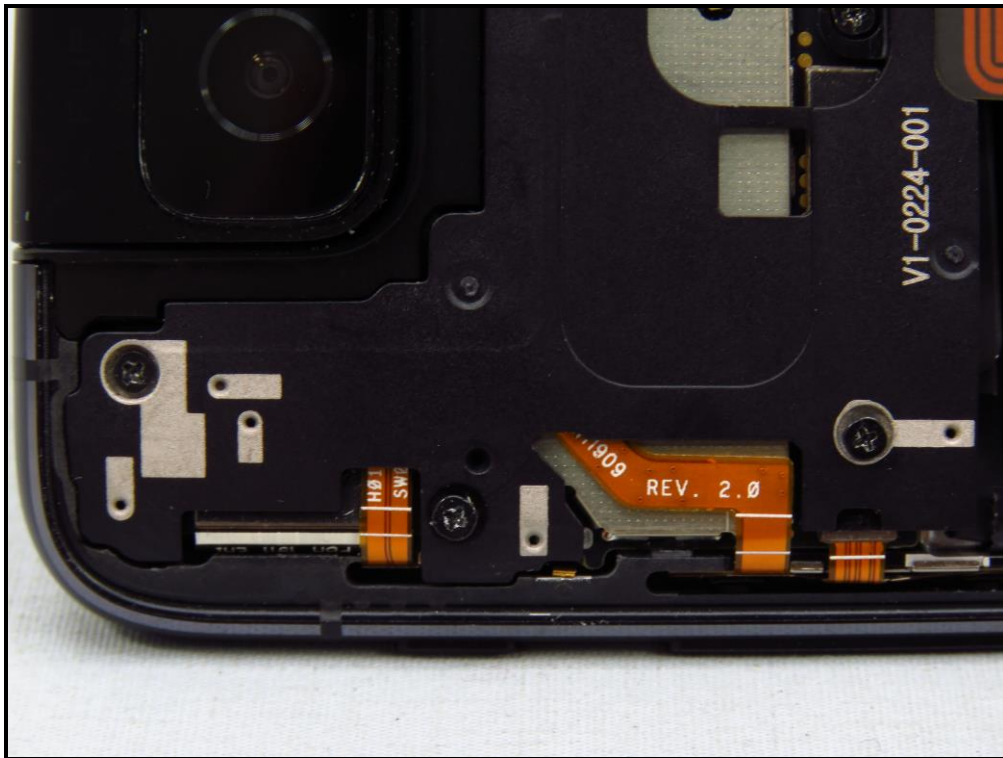

CONSTRUCTION PHOTOS OF EUT

Brand : ASUS / Model : ASUS_I01WDX

BUREAU
VERITAS