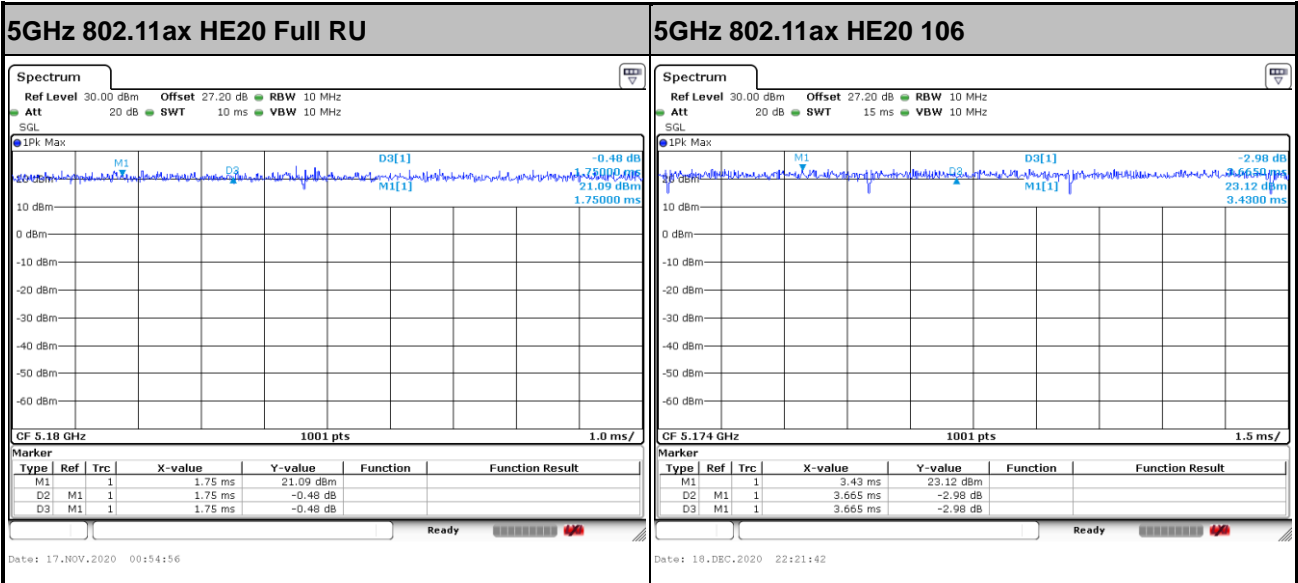

MIMO <Ant. 6>