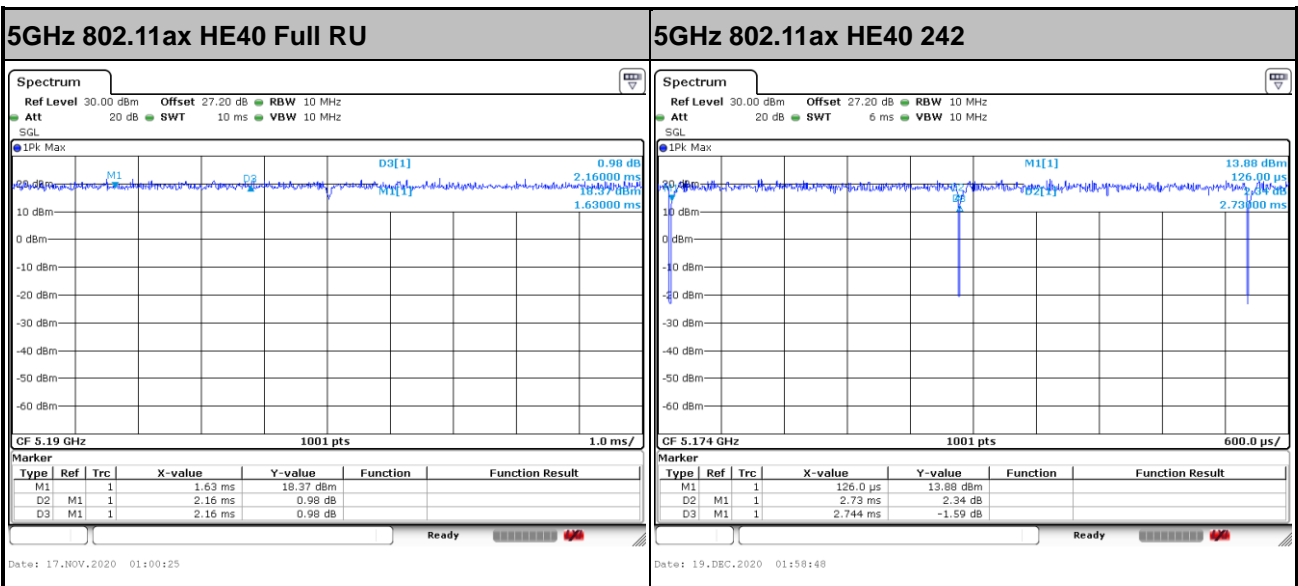

MIMO <Ant. 6>