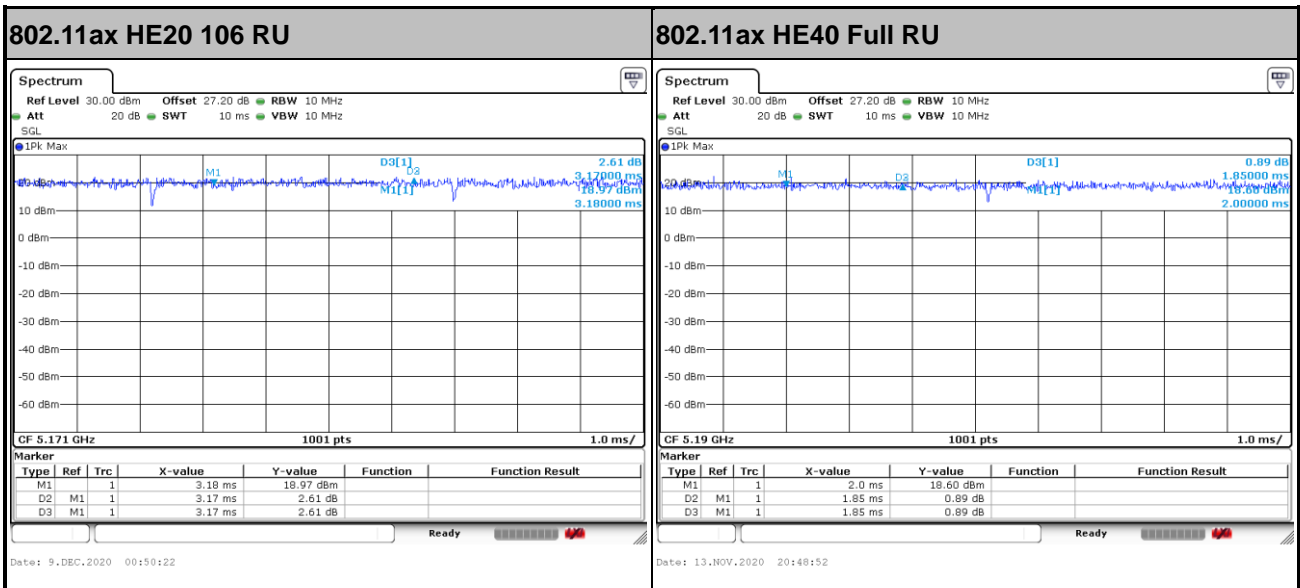

MIMO <Ant. 5>

802.11ax HE40 242 RU

802.11ax HE80 Full RU

802.11ax HE80 484 RU

<Camera Mode>

MIMO <Ant. 6>

MIMO <Ant. 5>