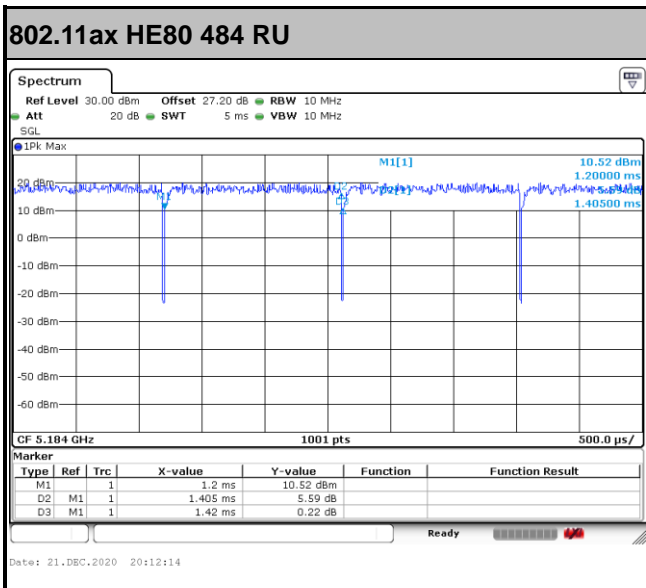

MIMO <Ant. 5>

802.11ax HE40 242 RU

802.11ax HE80 Full RU

802.11ax HE80 484 RU

<Camera Mode>

MIMO <Ant. 6>

MIMO <Ant. 5>