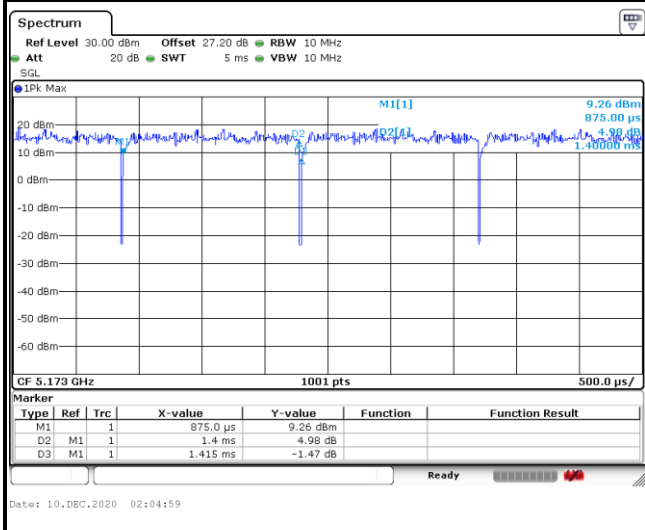

MIMO <Ant. 5>

802.11ax HE40 242 RU

802.11ax HE80 Full RU

802.11ax HE80 484 RU

<Camera Mode>

MIMO <Ant. 6>

MIMO <Ant. 5>