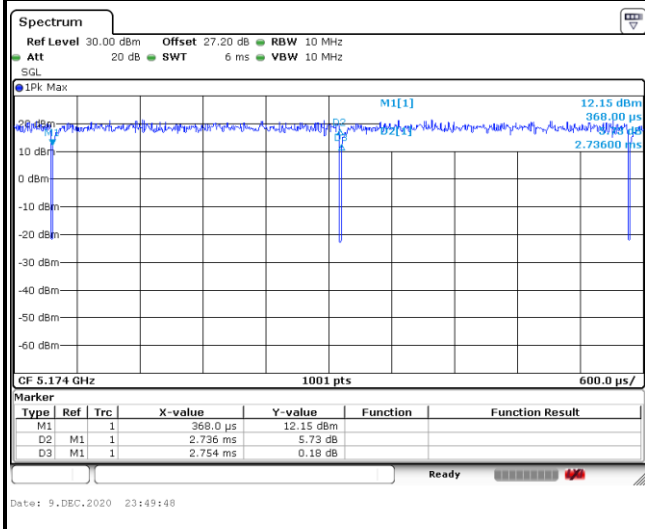

MIMO <Ant. 5>

802.11ax HE40 242 RU

802.11ax HE80 Full RU

802.11ax HE80 484 RU

<Camera Mode>

MIMO <Ant. 6>

MIMO <Ant. 5>