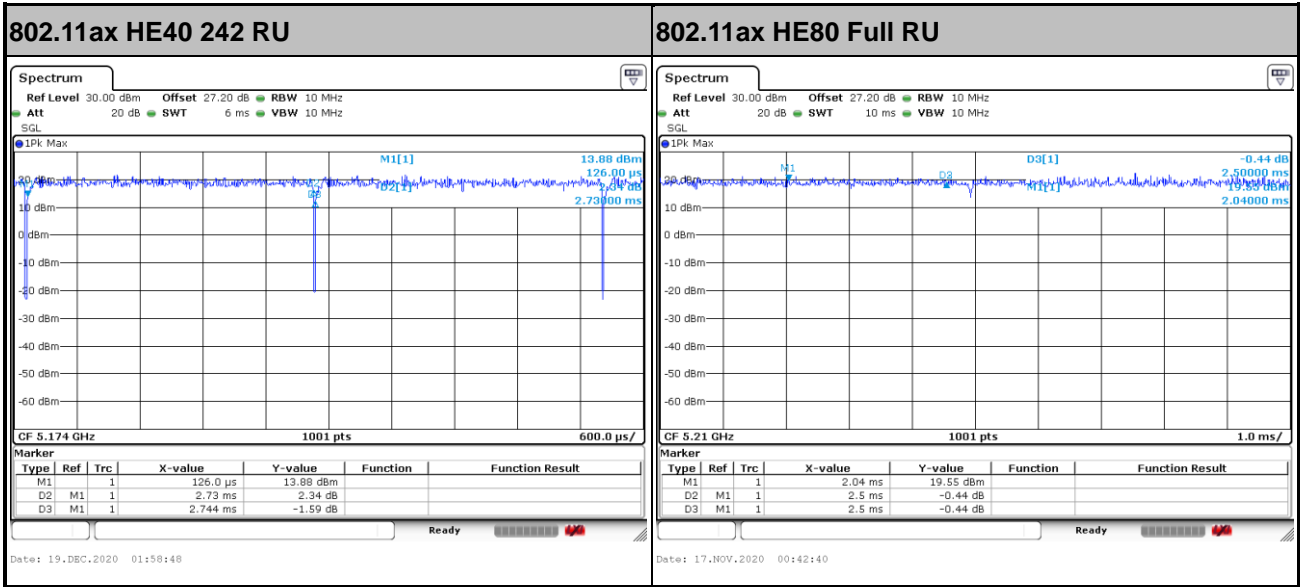

MIMO <Ant. 5>

802.11ax HE40 242 RU

802.11ax HE80 Full RU

802.11ax HE80 484 RU

<Camera Mode>

MIMO <Ant. 6>

MIMO <Ant. 5>