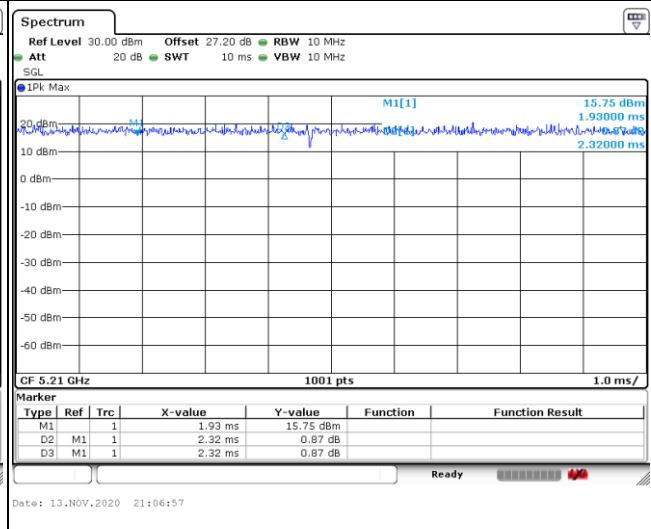

MIMO <Ant. 5>

802.11ax HE40 242 RU

802.11ax HE80 Full RU

802.11ax HE80 484 RU

<Camera Mode>

MIMO <Ant. 6>

MIMO <Ant. 5>