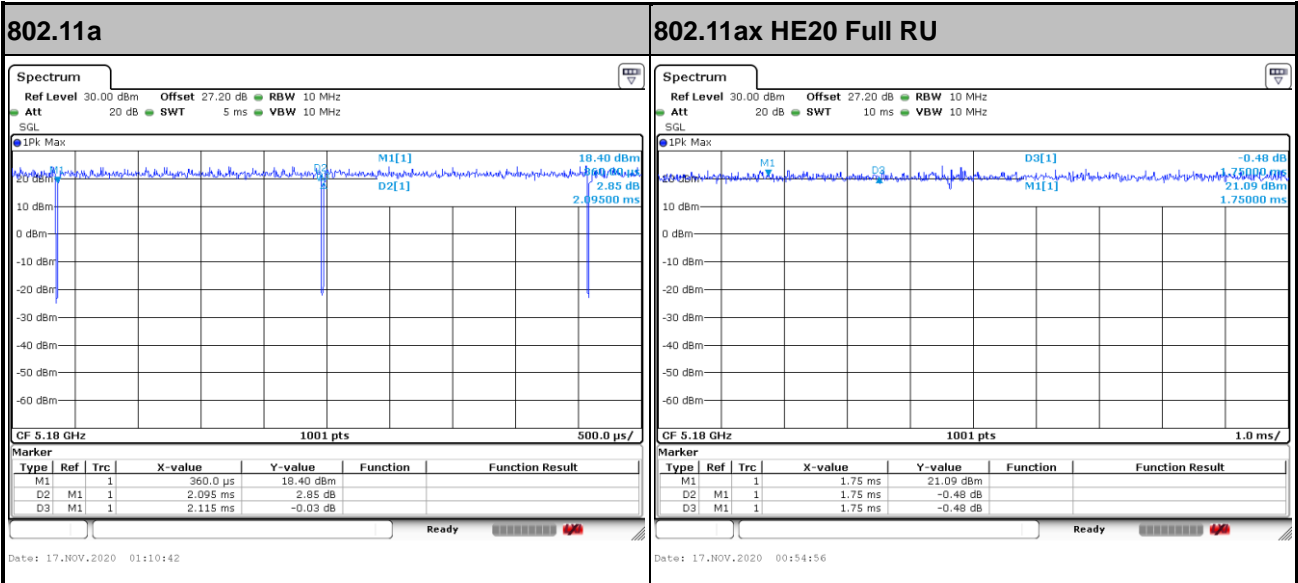

MIMO <Ant. 5>

802.11ax HE40 242 RU

802.11ax HE80 Full RU

802.11ax HE80 484 RU

<Camera Mode>

MIMO <Ant. 6>

MIMO <Ant. 5>