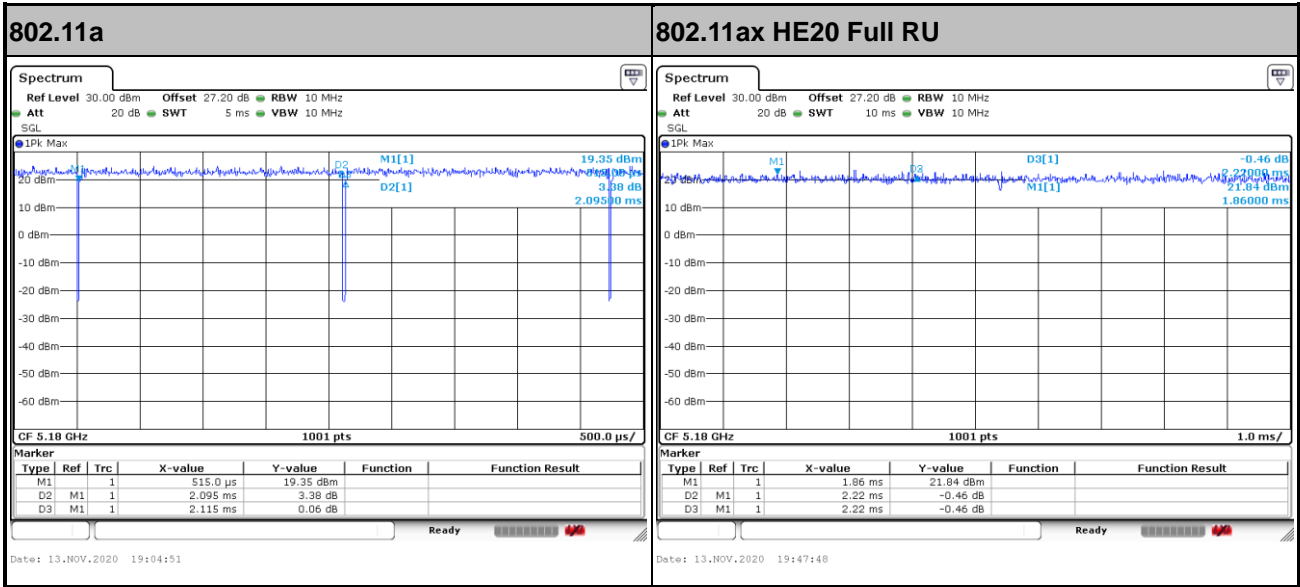

MIMO <Ant. 5>

802.11ax HE40 242 RU

802.11ax HE80 Full RU

802.11ax HE80 484 RU

<Camera Mode>

MIMO <Ant. 6>

MIMO <Ant. 5>