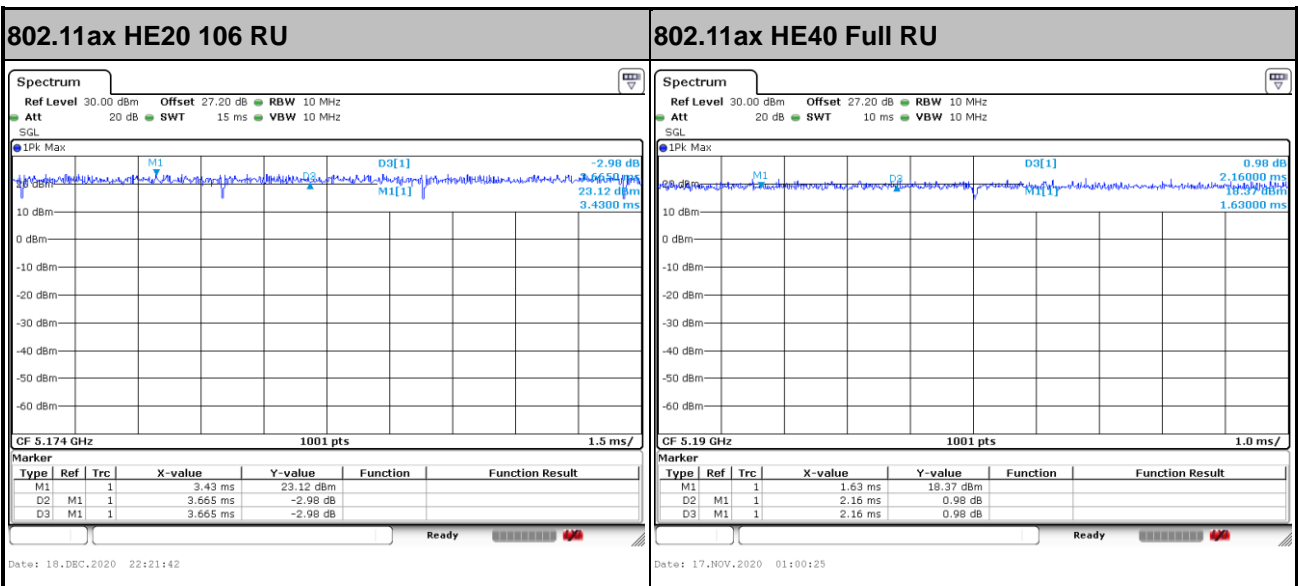

MIMO <Ant. 5>

802.11ax HE40 242 RU

802.11ax HE80 Full RU

802.11ax HE80 484 RU

<Camera Mode>

MIMO <Ant. 6>

MIMO <Ant. 5>