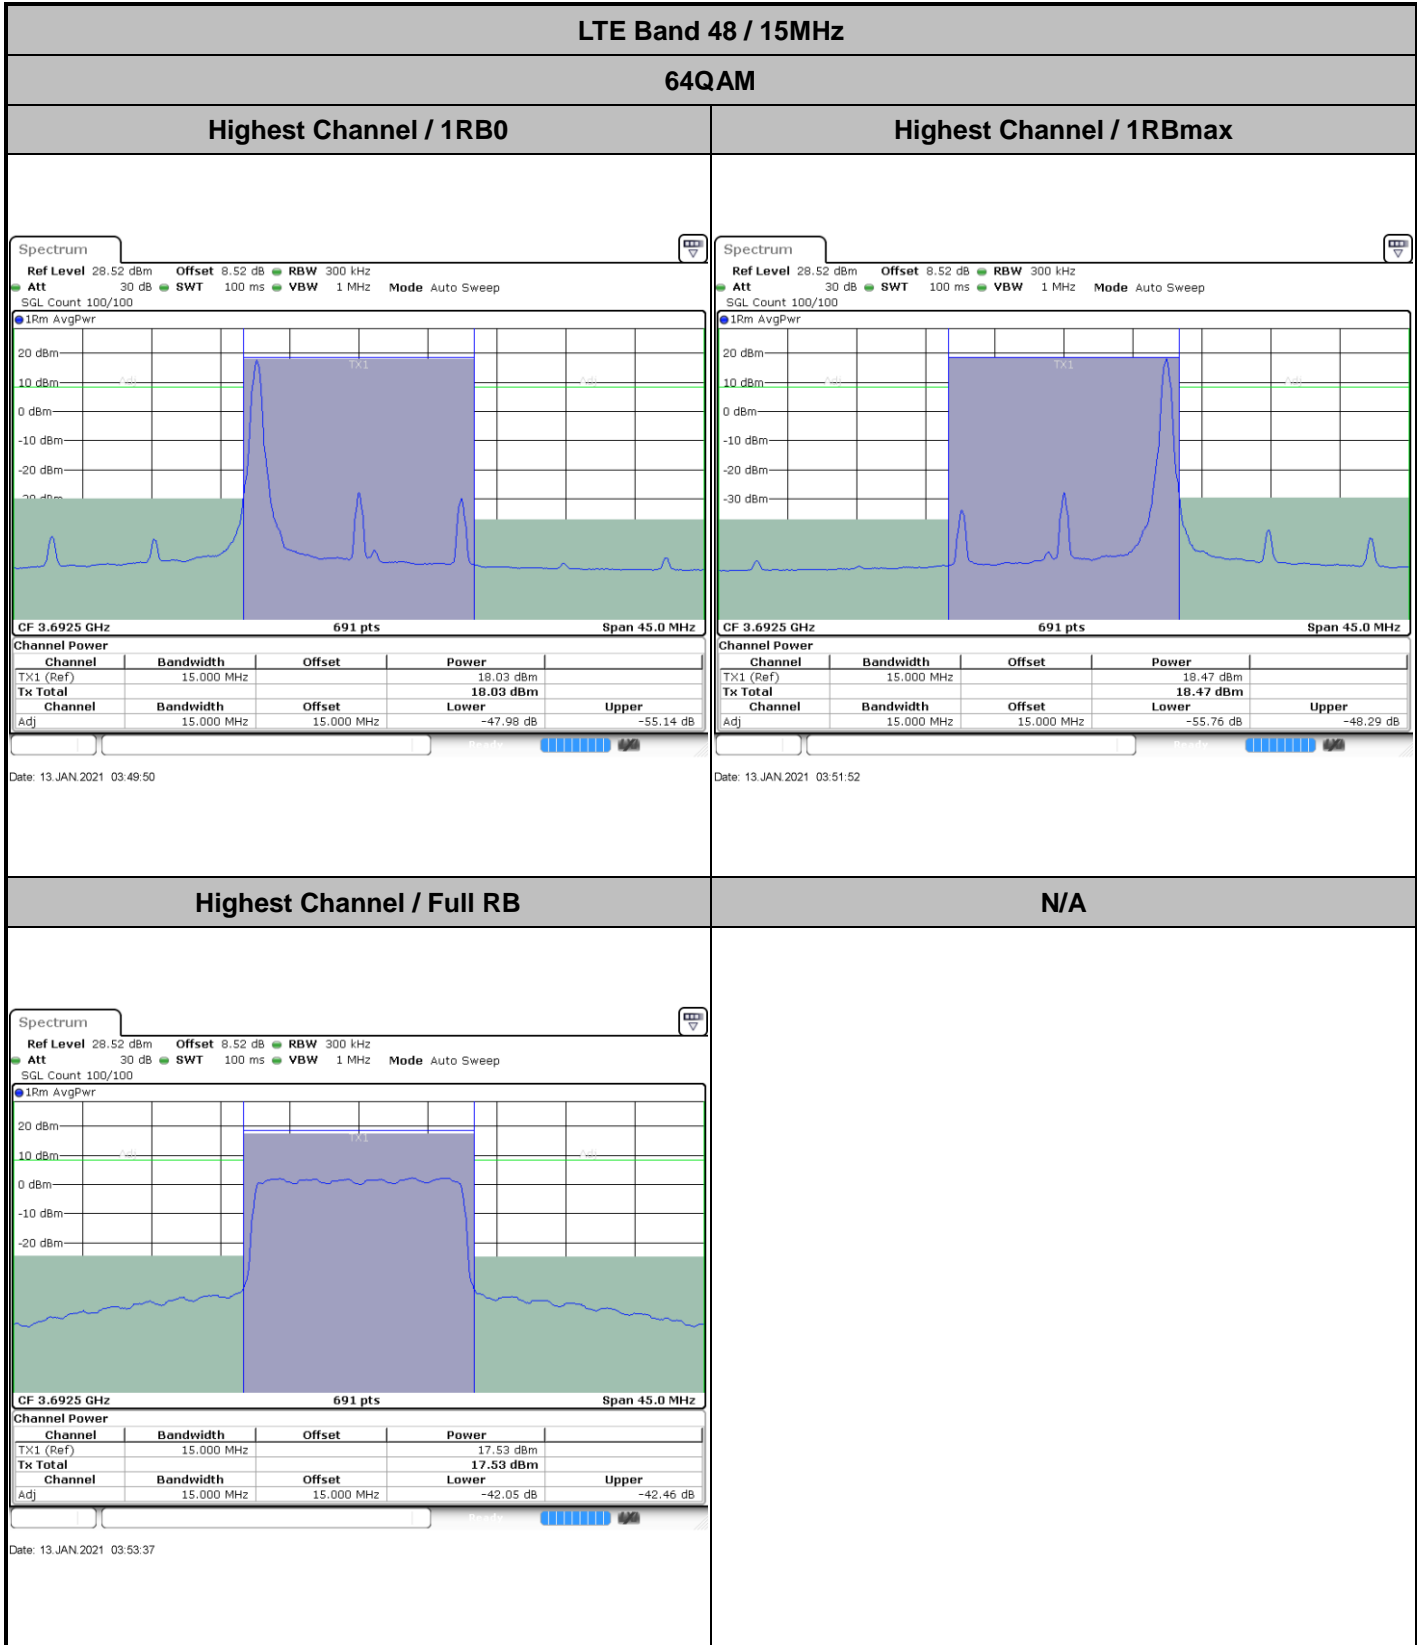

**Lowest Channel / 1RB0**

**Lowest Channel / 1RBmax**

**Lowest Channel / Full RB**

**N/A**

**LTE Band 48 / 10MHz**

**64QAM**

**MiddleChannel / 1RB0**

**Middle Channel / 1RBmax**

**Middle Channel / Full RB**

**N/A**

**LTE Band 48 / 15MHz**

**64QAM**

**Lowest Channel / 1RB0**

**Lowest Channel / 1RBmax**

**Lowest Channel / Full RB**

**N/A**

**LTE Band 48 / 20MHz**

**64QAM**

**Lowest Channel / 1RB0**

**Lowest Channel / 1RBmax**

**Lowest Channel / Full RB**

**N/A**

**26dB Bandwidth**

Mode	LTE Band 48 : 26dB BW(MHz)	
BW	20MHz	
Mod.	QPSK	16QAM
Middle CH	19.02	18.86

## Occupied Bandwidth

<b>Mode</b>	<b>LTE Band 48 : 99%OBW(MHz)</b>	
<b>BW</b>	<b>20MHz</b>	
<b>Mod.</b>	<b>QPSK</b>	<b>16QAM</b>
<b>Middle CH</b>	17.90	17.94