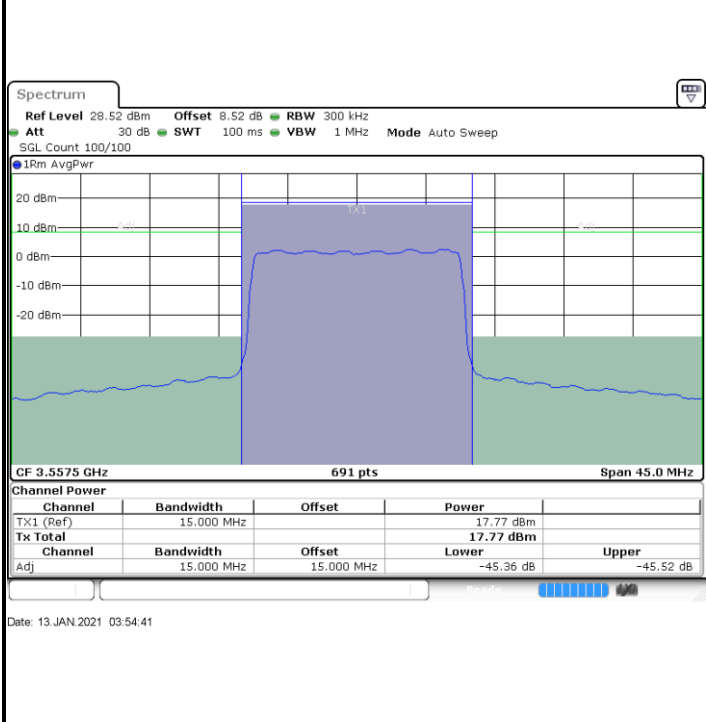

**Lowest Channel / 1RB0**

**Lowest Channel / 1RBmax**

**Lowest Channel / Full RB**

**N/A**

**LTE Band 48 / 10MHz**

**64QAM**

**MiddleChannel / 1RB0**

**Middle Channel / 1RBmax**

**Middle Channel / Full RB**

**N/A**

**LTE Band 48 / 15MHz**

**64QAM**

**Lowest Channel / 1RB0**

**Lowest Channel / 1RBmax**

**Lowest Channel / Full RB**

**N/A**

**LTE Band 48 / 20MHz**

**64QAM**

**Lowest Channel / 1RB0**

**Lowest Channel / 1RBmax**

**Lowest Channel / Full RB**

**N/A**

**26dB Bandwidth**

Mode	LTE Band 48 : 26dB BW(MHz)	
BW	20MHz	
Mod.	QPSK	16QAM
Middle CH	19.02	18.86

## Occupied Bandwidth

<b>Mode</b>	<b>LTE Band 48 : 99%OBW(MHz)</b>	
<b>BW</b>	<b>20MHz</b>	
<b>Mod.</b>	<b>QPSK</b>	<b>16QAM</b>
<b>Middle CH</b>	17.90	17.94