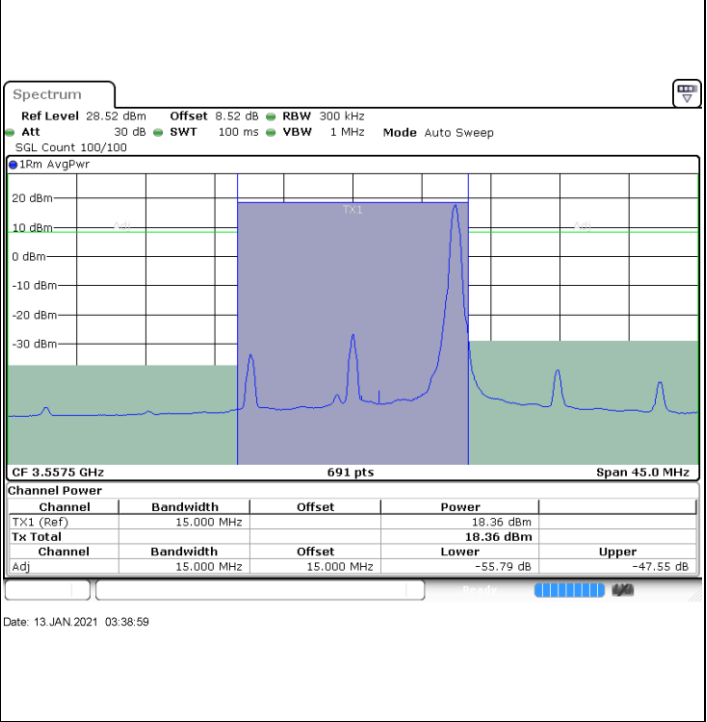

**Lowest Channel / 1RB0**

**Lowest Channel / 1RBmax**

**Lowest Channel / Full RB**

**N/A**

**LTE Band 48 / 10MHz**

**64QAM**

**MiddleChannel / 1RB0**

**Middle Channel / 1RBmax**

**Middle Channel / Full RB**

**N/A**

**LTE Band 48 / 15MHz**

**64QAM**

**Lowest Channel / 1RB0**

**Lowest Channel / 1RBmax**

**Lowest Channel / Full RB**

**N/A**

**LTE Band 48 / 20MHz**

**64QAM**

**Lowest Channel / 1RB0**

**Lowest Channel / 1RBmax**

**Lowest Channel / Full RB**

**N/A**

**26dB Bandwidth**

Mode	LTE Band 48 : 26dB BW(MHz)	
BW	20MHz	
Mod.	QPSK	16QAM
Middle CH	19.02	18.86

## Occupied Bandwidth

<b>Mode</b>	<b>LTE Band 48 : 99%OBW(MHz)</b>	
<b>BW</b>	<b>20MHz</b>	
<b>Mod.</b>	<b>QPSK</b>	<b>16QAM</b>
<b>Middle CH</b>	17.90	17.94