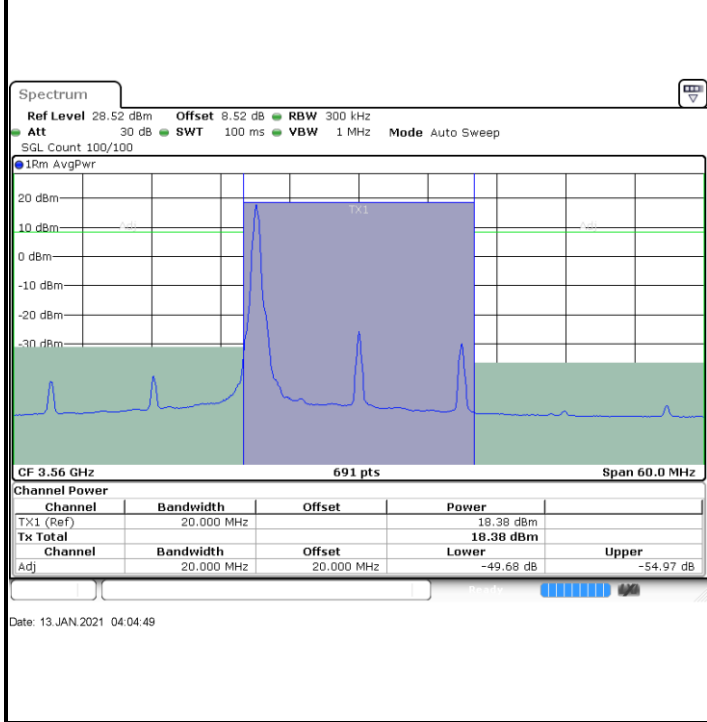

**Lowest Channel / 1RB0**

**Lowest Channel / 1RBmax**

**Lowest Channel / Full RB**

**N/A**

**LTE Band 48 / 10MHz**

**64QAM**

**MiddleChannel / 1RB0**

**Middle Channel / 1RBmax**

**Middle Channel / Full RB**

**N/A**

**LTE Band 48 / 15MHz**

**64QAM**

**Lowest Channel / 1RB0**

**Lowest Channel / 1RBmax**

**Lowest Channel / Full RB**

**N/A**

**LTE Band 48 / 20MHz**

**64QAM**

**Lowest Channel / 1RB0**

**Lowest Channel / 1RBmax**

**Lowest Channel / Full RB**

**N/A**

**26dB Bandwidth**

Mode	LTE Band 48 : 26dB BW(MHz)	
BW	20MHz	
Mod.	QPSK	16QAM
Middle CH	19.02	18.86

## Occupied Bandwidth

<b>Mode</b>	<b>LTE Band 48 : 99%OBW(MHz)</b>	
<b>BW</b>	<b>20MHz</b>	
<b>Mod.</b>	<b>QPSK</b>	<b>16QAM</b>
<b>Middle CH</b>	17.90	17.94