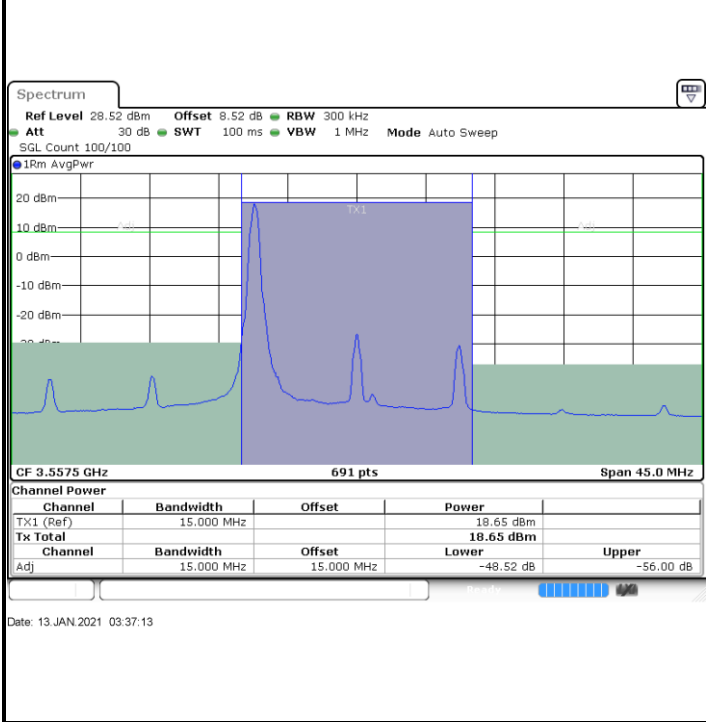

**Lowest Channel / 1RB0**

**Lowest Channel / 1RBmax**

**Lowest Channel / Full RB**

**N/A**

**LTE Band 48 / 10MHz**

**64QAM**

**MiddleChannel / 1RB0**

**Middle Channel / 1RBmax**

**Middle Channel / Full RB**

**N/A**

**LTE Band 48 / 15MHz**

**64QAM**

**Lowest Channel / 1RB0**

**Lowest Channel / 1RBmax**

**Lowest Channel / Full RB**

**N/A**

**LTE Band 48 / 20MHz**

**64QAM**

**Lowest Channel / 1RB0**

**Lowest Channel / 1RBmax**

**Lowest Channel / Full RB**

**N/A**

**26dB Bandwidth**

Mode	LTE Band 48 : 26dB BW(MHz)	
BW	20MHz	
Mod.	QPSK	16QAM
Middle CH	19.02	18.86

## Occupied Bandwidth

<b>Mode</b>	<b>LTE Band 48 : 99%OBW(MHz)</b>	
<b>BW</b>	<b>20MHz</b>	
<b>Mod.</b>	<b>QPSK</b>	<b>16QAM</b>
<b>Middle CH</b>	17.90	17.94