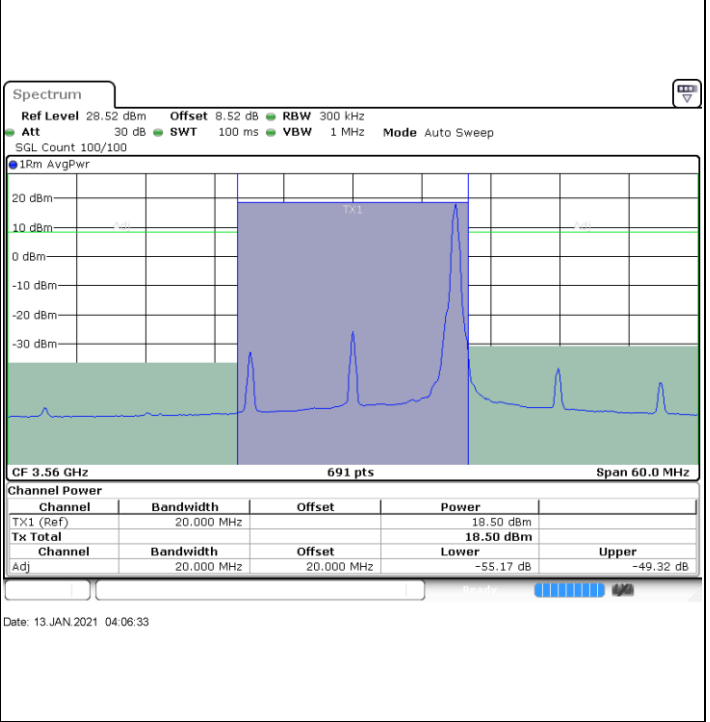

**Lowest Channel / 1RB0**

**Lowest Channel / 1RBmax**

**Lowest Channel / Full RB**

**N/A**

**LTE Band 48 / 10MHz**

**64QAM**

**MiddleChannel / 1RB0**

**Middle Channel / 1RBmax**

**Middle Channel / Full RB**

**N/A**

**LTE Band 48 / 15MHz**

**64QAM**

**Lowest Channel / 1RB0**

**Lowest Channel / 1RBmax**

**Lowest Channel / Full RB**

**N/A**

**LTE Band 48 / 20MHz**

**64QAM**

**Lowest Channel / 1RB0**

**Lowest Channel / 1RBmax**

**Lowest Channel / Full RB**

**N/A**

**26dB Bandwidth**

Mode	LTE Band 48 : 26dB BW(MHz)	
BW	20MHz	
Mod.	QPSK	16QAM
Middle CH	19.02	18.86

## Occupied Bandwidth

<b>Mode</b>	<b>LTE Band 48 : 99%OBW(MHz)</b>	
<b>BW</b>	<b>20MHz</b>	
<b>Mod.</b>	<b>QPSK</b>	<b>16QAM</b>
<b>Middle CH</b>	17.90	17.94