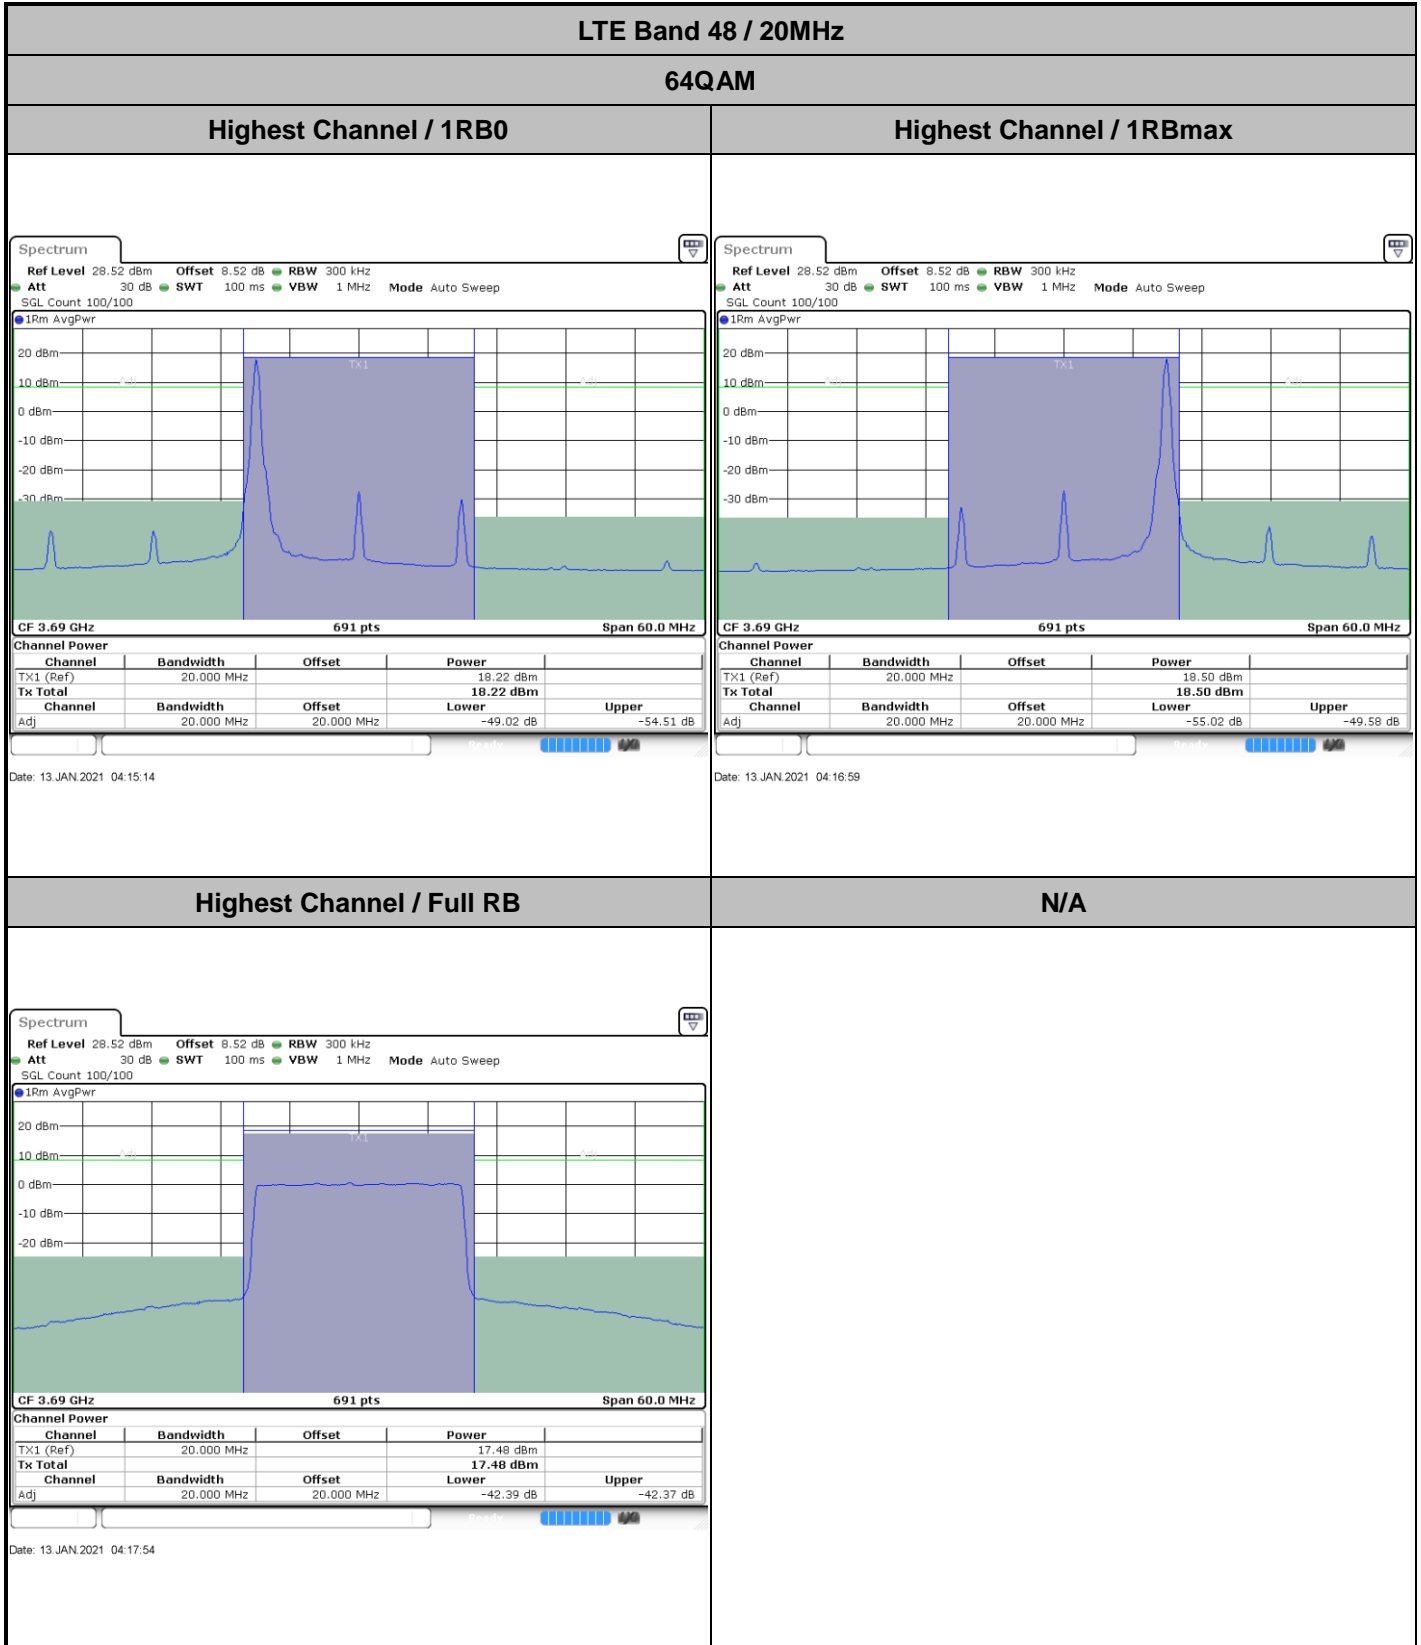

**Middle Channel / Full RB**

**N/A**

**LTE Band 48 / 15MHz**

**64QAM**

**Lowest Channel / 1RB0**

**Lowest Channel / 1RBmax**

**Lowest Channel / Full RB**

**N/A**

**LTE Band 48 / 20MHz**

**64QAM**

**Lowest Channel / 1RB0**

**Lowest Channel / 1RBmax**

**Lowest Channel / Full RB**

**N/A**

**26dB Bandwidth**

Mode	LTE Band 48 : 26dB BW(MHz)	
BW	20MHz	
Mod.	QPSK	16QAM
Middle CH	19.02	18.86

## Occupied Bandwidth

<b>Mode</b>	<b>LTE Band 48 : 99%OBW(MHz)</b>	
<b>BW</b>	<b>20MHz</b>	
<b>Mod.</b>	<b>QPSK</b>	<b>16QAM</b>
<b>Middle CH</b>	17.90	17.94