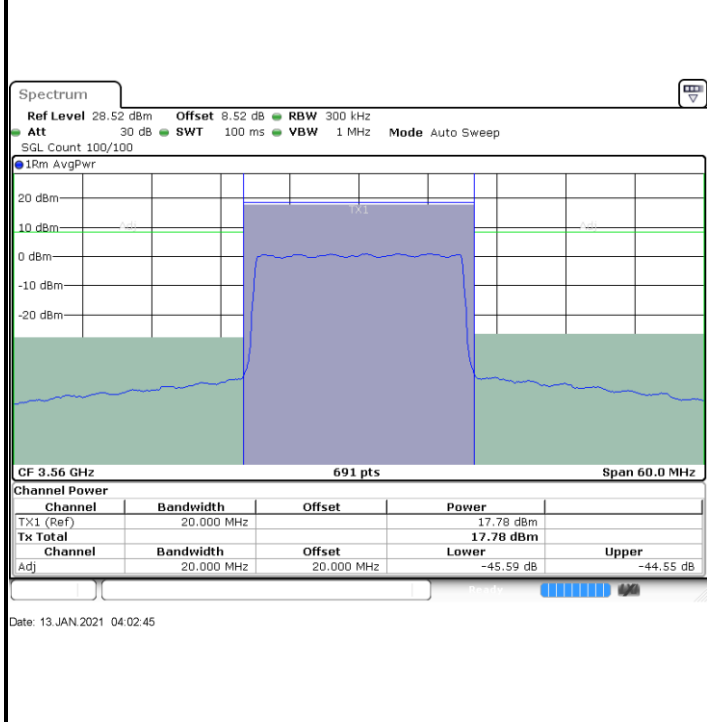

**Middle Channel / Full RB**

**N/A**

**LTE Band 48 / 15MHz**

**64QAM**

**Lowest Channel / 1RB0**

**Lowest Channel / 1RBmax**

**Lowest Channel / Full RB**

**N/A**

**LTE Band 48 / 20MHz**

**64QAM**

**Lowest Channel / 1RB0**

**Lowest Channel / 1RBmax**

**Lowest Channel / Full RB**

**N/A**

**26dB Bandwidth**

Mode	LTE Band 48 : 26dB BW(MHz)	
BW	20MHz	
Mod.	QPSK	16QAM
Middle CH	19.02	18.86

## Occupied Bandwidth

<b>Mode</b>	<b>LTE Band 48 : 99%OBW(MHz)</b>	
<b>BW</b>	<b>20MHz</b>	
<b>Mod.</b>	<b>QPSK</b>	<b>16QAM</b>
<b>Middle CH</b>	17.90	17.94