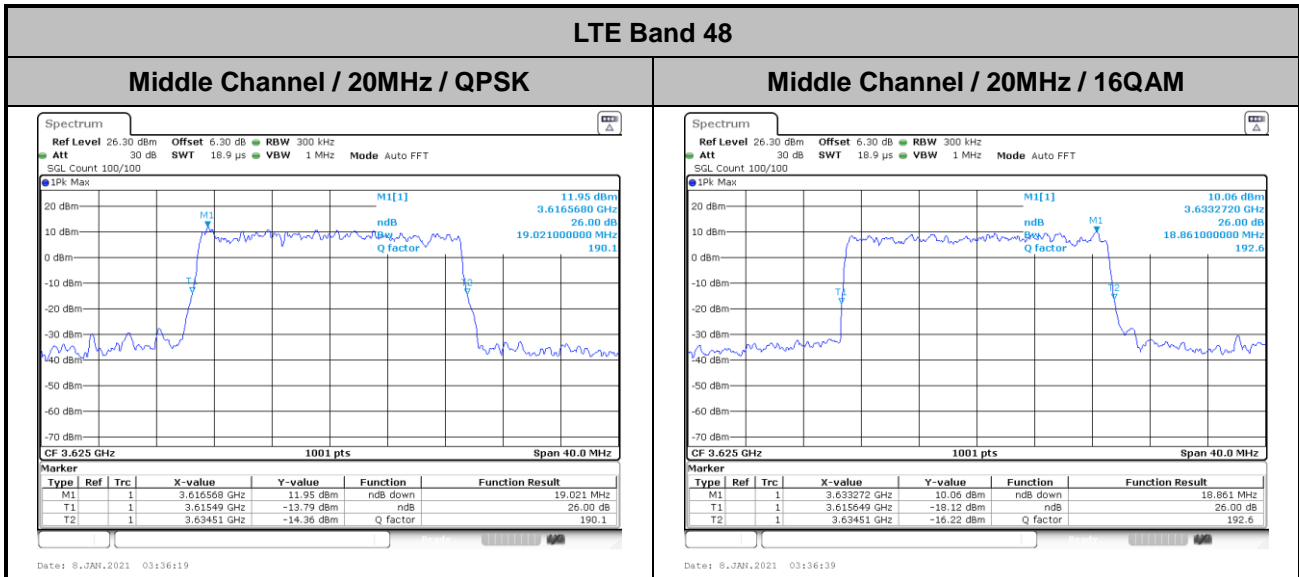

**Middle Channel / Full RB**

**N/A**

**LTE Band 48 / 15MHz**

**64QAM**

**Lowest Channel / 1RB0**

**Lowest Channel / 1RBmax**

**Lowest Channel / Full RB**

**N/A**

**LTE Band 48 / 20MHz**

**64QAM**

**Lowest Channel / 1RB0**

**Lowest Channel / 1RBmax**

**Lowest Channel / Full RB**

**N/A**

**26dB Bandwidth**

Mode	LTE Band 48 : 26dB BW(MHz)	
BW	20MHz	
Mod.	QPSK	16QAM
Middle CH	19.02	18.86

## Occupied Bandwidth

<b>Mode</b>	<b>LTE Band 48 : 99%OBW(MHz)</b>	
<b>BW</b>	<b>20MHz</b>	
<b>Mod.</b>	<b>QPSK</b>	<b>16QAM</b>
<b>Middle CH</b>	17.90	17.94