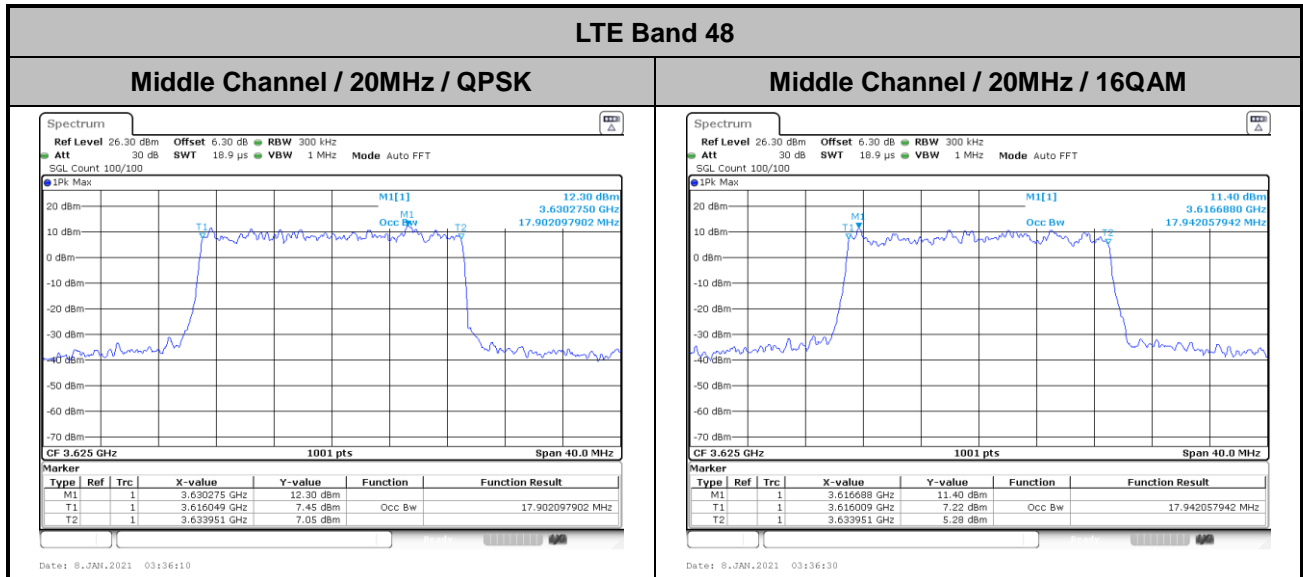

**Middle Channel / Full RB**

**N/A**

**LTE Band 48 / 15MHz**

**64QAM**

**Lowest Channel / 1RB0**

**Lowest Channel / 1RBmax**

**Lowest Channel / Full RB**

**N/A**

**LTE Band 48 / 20MHz**

**64QAM**

**Lowest Channel / 1RB0**

**Lowest Channel / 1RBmax**

**Lowest Channel / Full RB**

**N/A**

**26dB Bandwidth**

Mode	LTE Band 48 : 26dB BW(MHz)	
BW	20MHz	
Mod.	QPSK	16QAM
Middle CH	19.02	18.86

## Occupied Bandwidth

<b>Mode</b>	<b>LTE Band 48 : 99%OBW(MHz)</b>	
<b>BW</b>	<b>20MHz</b>	
<b>Mod.</b>	<b>QPSK</b>	<b>16QAM</b>
<b>Middle CH</b>	17.90	17.94