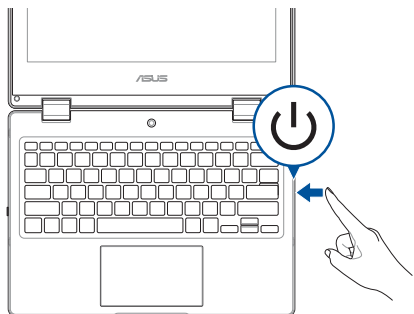

3

Press the power button

Tekan butang kuasa

Nhấn nút nguồn trên

Қуат түймесін басыңыз

HDMI™ (BC)
HIGH-DEFINITION MULTIMEDIA INTERFACE

Q22891

First Edition / December 2023