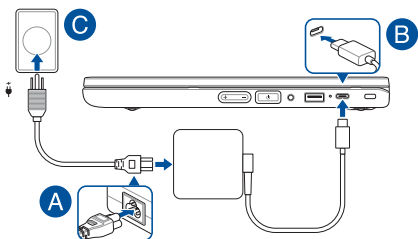

1

Charge your Notebook PC

Charge your Notebook PC for **3 hours** when using it for the first time. Use only the bundled power adapter for charging.

Caskan PC Notebook anda

Caskan PC Notebook anda selama **3 jam** semasa menggunakannya buat kali pertama. Gunakan hanya penyesuai kuasa terberkas untuk mengecap.

Sạc pin cho máy tính xách tay

Sạc pin cho máy tính xách tay trong **3 tiếng** khi sử dụng nó lần đầu. Chỉ sử dụng adapter nguồn kèm theo để sạc pin.

Ноутбукті зарядтаңыз

Алғаш рет пайдаланғанда ноутбукті **3 сағат** зарядтаңыз. Зарядтау үшін тек жинақтағы қуат адаптерін пайдаланыңыз.

2