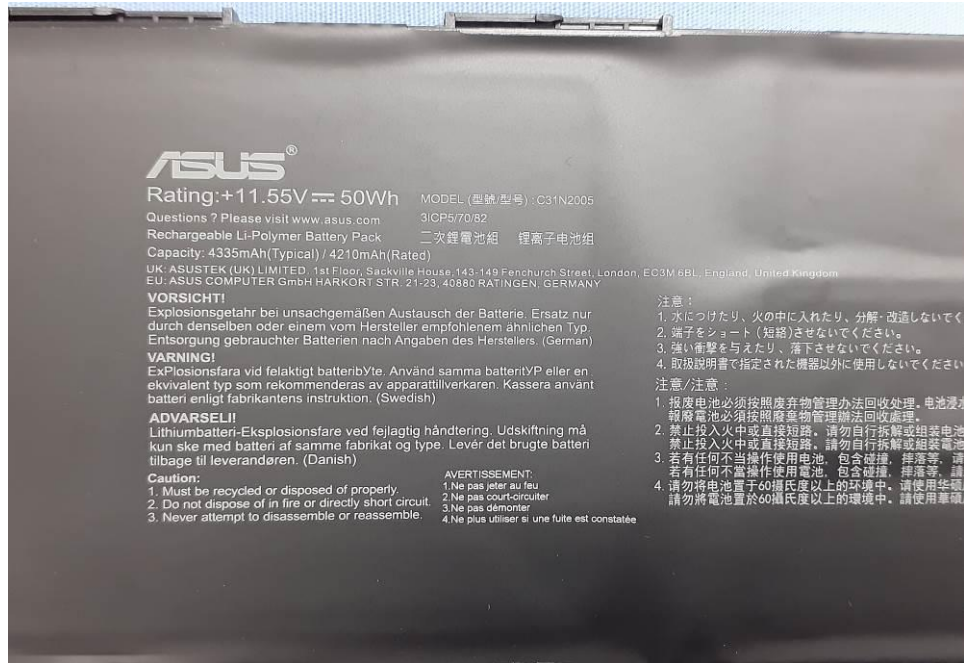

# Internal Photos

**Model Number: FM101-GL**

EUT Photo (1)

EUT Photo (2)

EUT Photo (3)

EUT Photo (4)

EUT Photo (5) WLAN module AX201NGW

EUT Photo (6) WLAN module AX201NGW