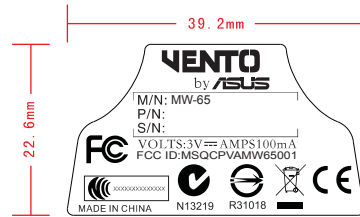

REV	DATE	UPDATE DESCRIPTION	DESIGN	SQL	APPROVE

印刷内容以上图为准

条码纸内容排列示意图

MW-65
 材质: 不干胶白格铜版纸
 颜色: PANTONE 422U 印刷
 内容: 黑色印刷
 表面处理: 过胶

MW-65 背贴条码
 材质: 不干胶白格铜版纸
 颜色: PANTONE 422U 印刷
 内容: 黑色印刷
 表面处理: 无
 注: M/N, P/N, S/N 依定单