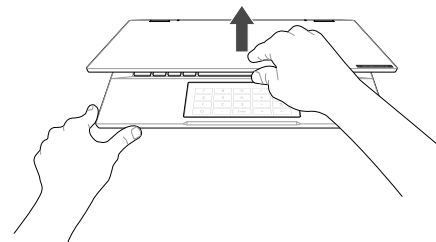

Lift to open the display panel

Angkat untuk membuka panel paparan

Nhấc lên để mở màn hình

Дисплейді ашу үшін көтеріңіз