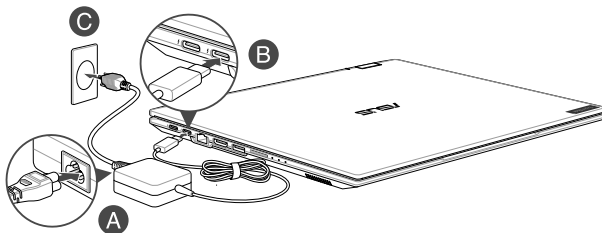

Charge your Notebook PC

Charge your Notebook PC for **3 hours** when using it for the first time. Use only the bundled power adapter for charging.

Caskan PC Notebook anda

Caskan PC Notebook anda selama **3 jam** semasa menggunakannya buat kali pertama. Gunakan hanya penyesuaian kuasa terbaik untuk mengecaskan.

Sạc pin cho máy tính xách tay

Sạc pin cho máy tính xách tay trong **3 tiếng** khi sử dụng nó lần đầu. Chỉ sử dụng adapter nguồn kèm theo để sạc pin.

Ноутбукті зарядтаңыз

Алғаш рет пайдаланғанда ноутбукті **3 сағат** зарядтаңыз. Зарядтау үшін тек жинақтағы қуат адаптерін пайдаланыңыз.