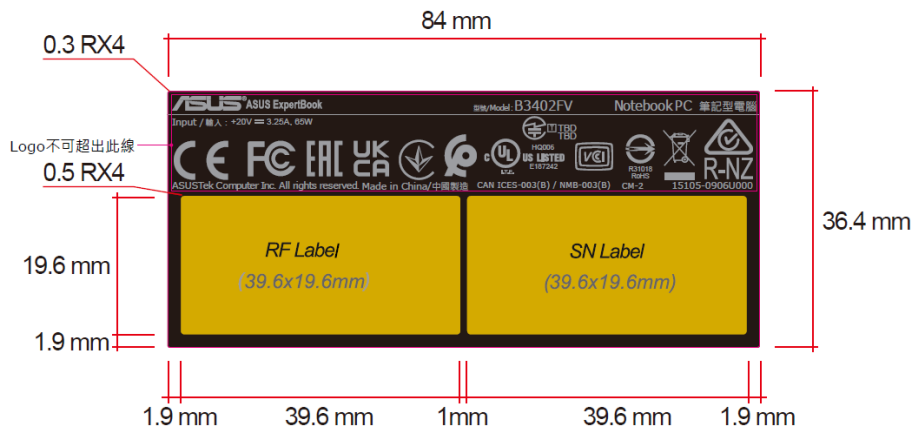

Rear

Contains	電波法により5.2/5.3GHz
Intel Model:AX201NGW	帯は屋内使用に限ります
(((CCAH18LP3520T2	(5.2GHz帯高出力データ通
FCC ID:MSQAX201NG	信システムの基地局又は
IC:3568A-AX201NG	陸上移動中継局と通信す
R 003-180232	る場合を除く。
T D180131003	
	15100-19818100