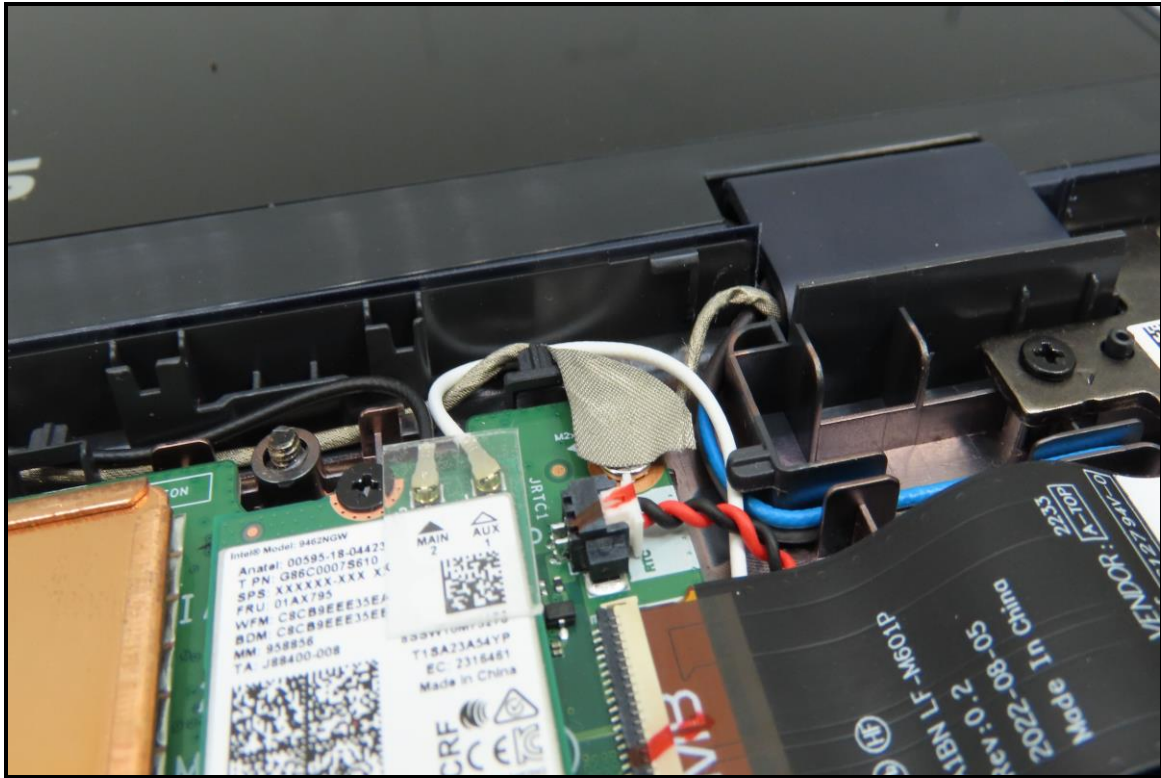

IS 16

W

BUREAU VERITAS

BUREAU
VERITAS

Brand : ASUS / Model : BR1102FG, BR1102FGA

BUREAU
VERITAS

BUREAU
VERITAS

**BUREAU
VERITAS**