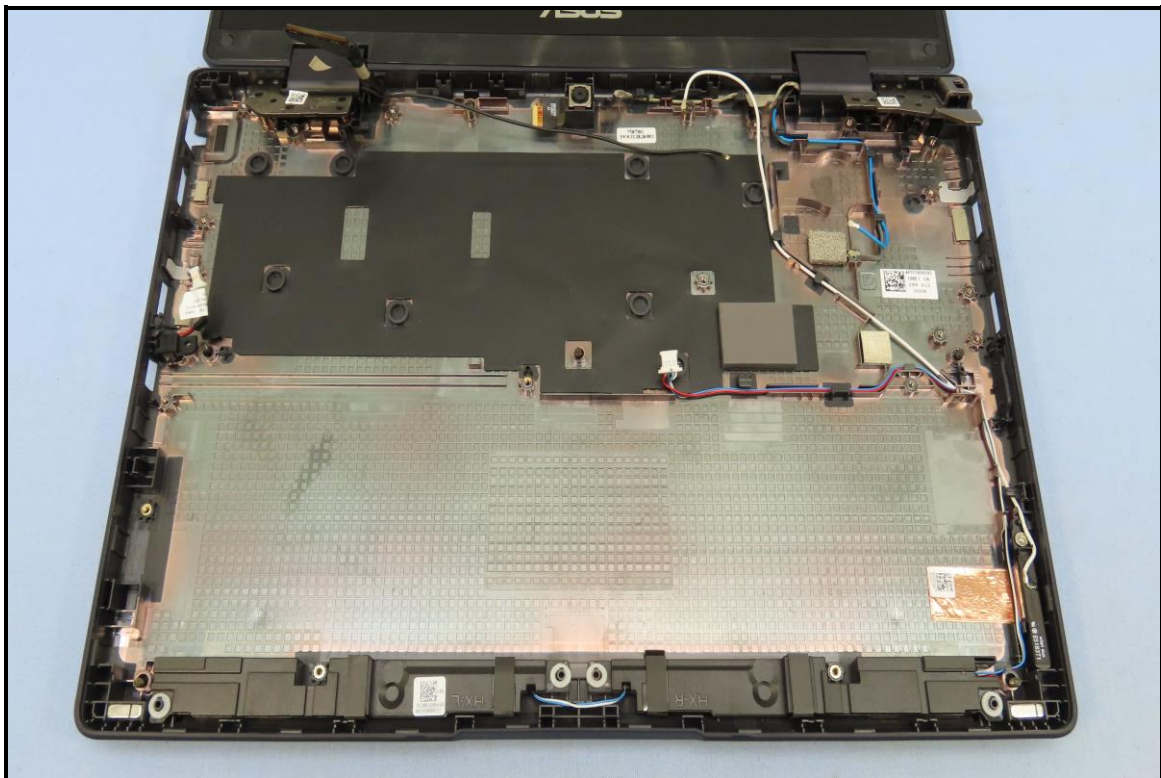

IS 16

W

BUREAU VERITAS

BUREAU
VERITAS

Brand : ASUS / Model : BR1102FG, BR1102FGA

BUREAU
VERITAS

BUREAU
VERITAS

**BUREAU
VERITAS**