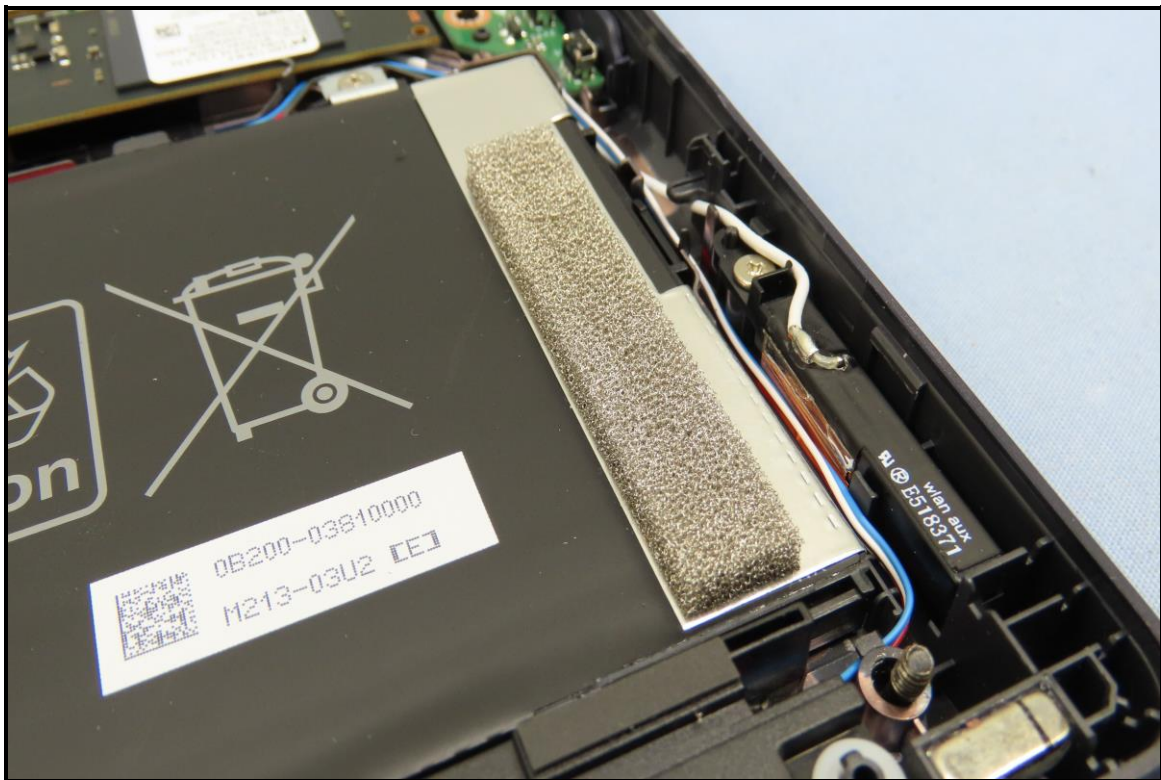

IS 16

W

BUREAU VERITAS

BUREAU
VERITAS

Brand : ASUS / Model : BR1102FG, BR1102FGA

BUREAU
VERITAS

BUREAU
VERITAS

**BUREAU
VERITAS**