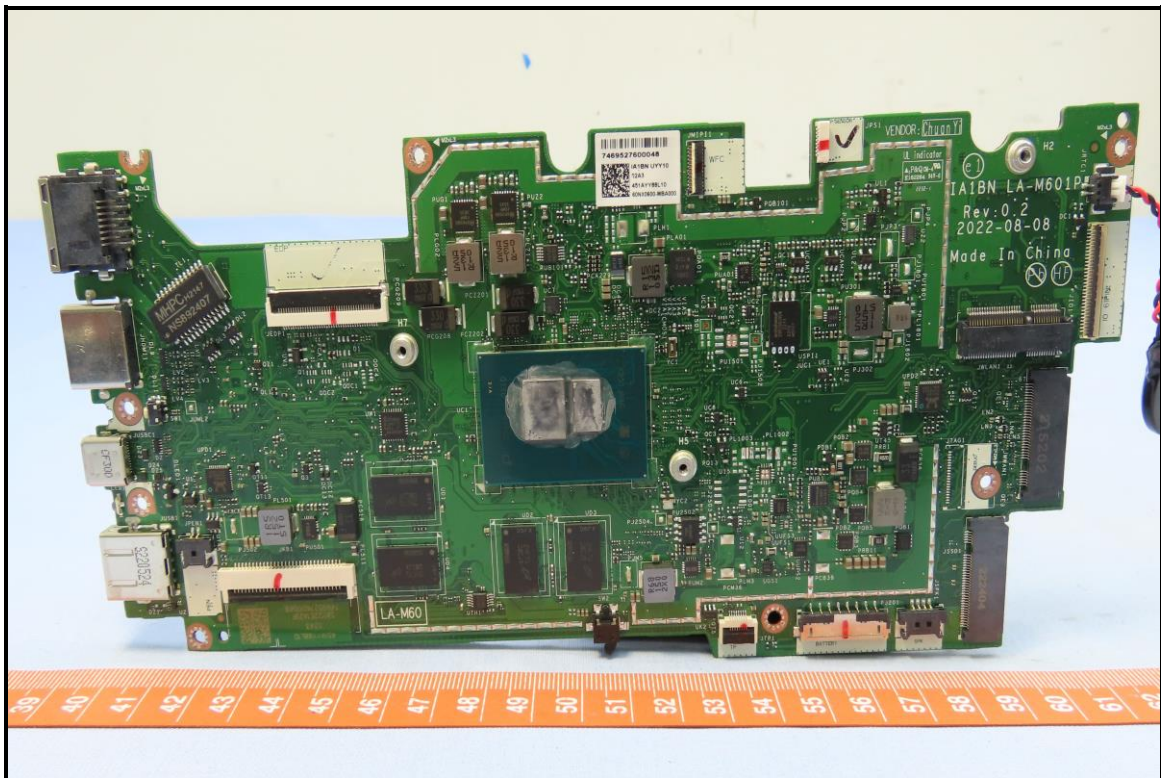

IS 16

W

BUREAU VERITAS

BUREAU
VERITAS

Brand : ASUS / Model : BR1102FG, BR1102FGA

BUREAU
VERITAS

BUREAU
VERITAS

**BUREAU
VERITAS**