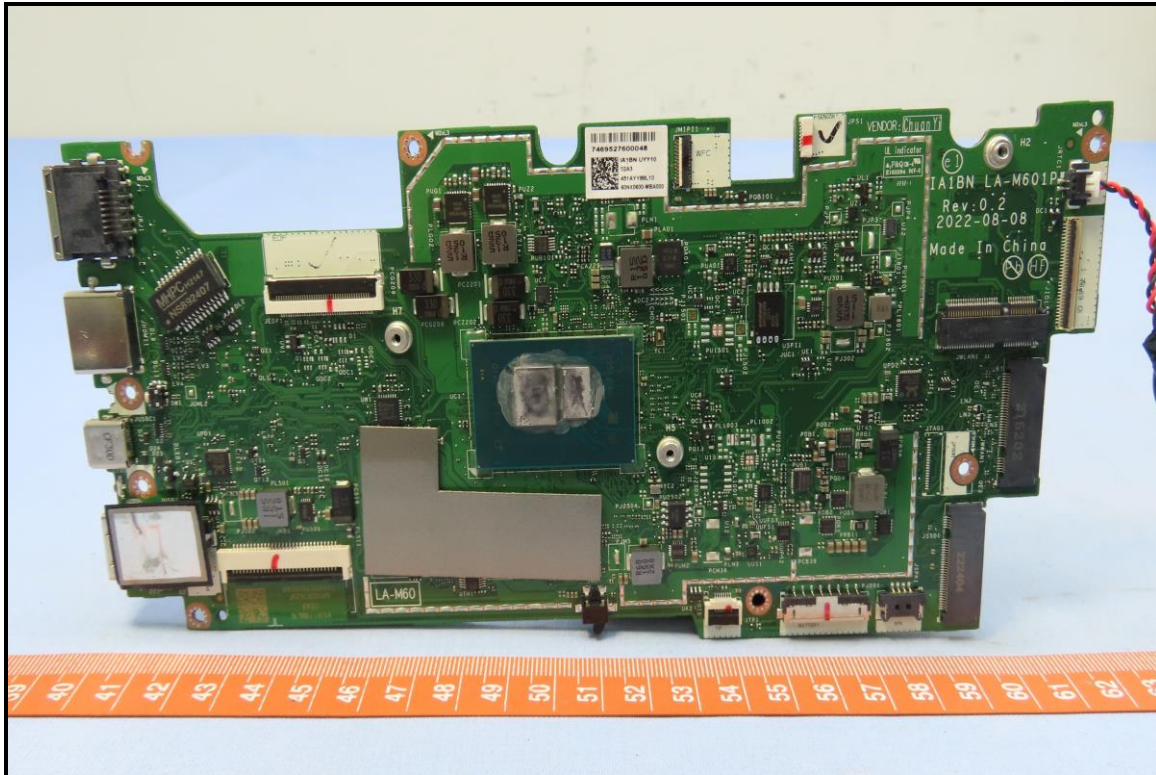

IS 16

W

BUREAU VERITAS

BUREAU
VERITAS

Brand : ASUS / Model : BR1102FG, BR1102FGA

BUREAU
VERITAS

BUREAU
VERITAS

**BUREAU
VERITAS**