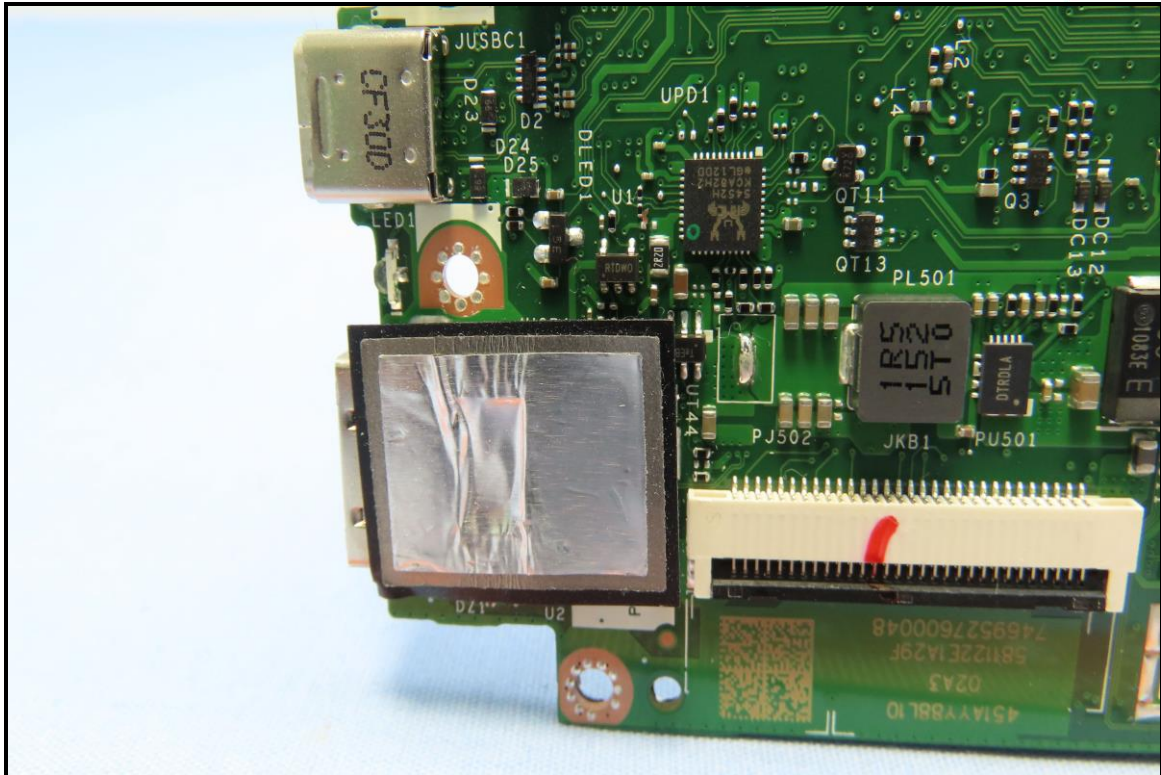

IS 16

W

BUREAU VERITAS

BUREAU
VERITAS

Brand : ASUS / Model : BR1102FG, BR1102FGA

BUREAU
VERITAS

BUREAU
VERITAS

**BUREAU
VERITAS**