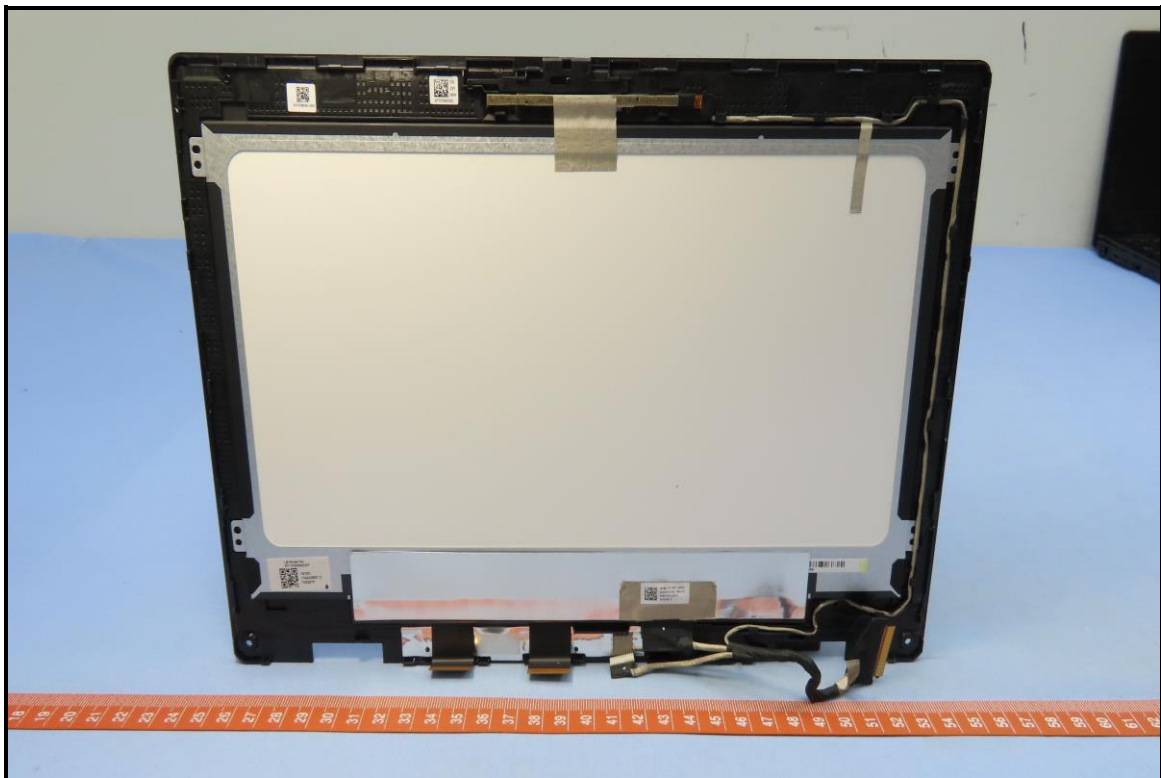

IS 16

W

BUREAU VERITAS

BUREAU
VERITAS

Brand : ASUS / Model : BR1102FG, BR1102FGA

BUREAU
VERITAS

BUREAU
VERITAS

**BUREAU
VERITAS**