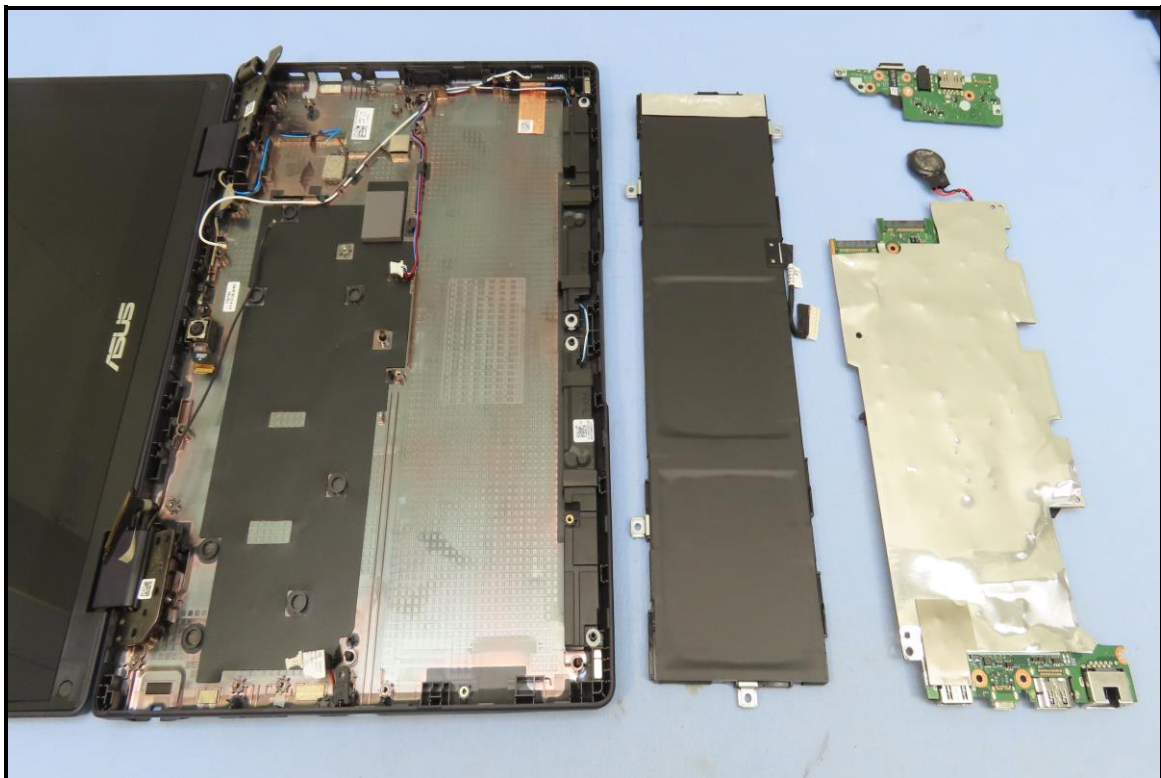

IS 16

W

BUREAU VERITAS

BUREAU
VERITAS

Brand : ASUS / Model : BR1102FG, BR1102FGA

BUREAU
VERITAS

BUREAU
VERITAS

**BUREAU
VERITAS**