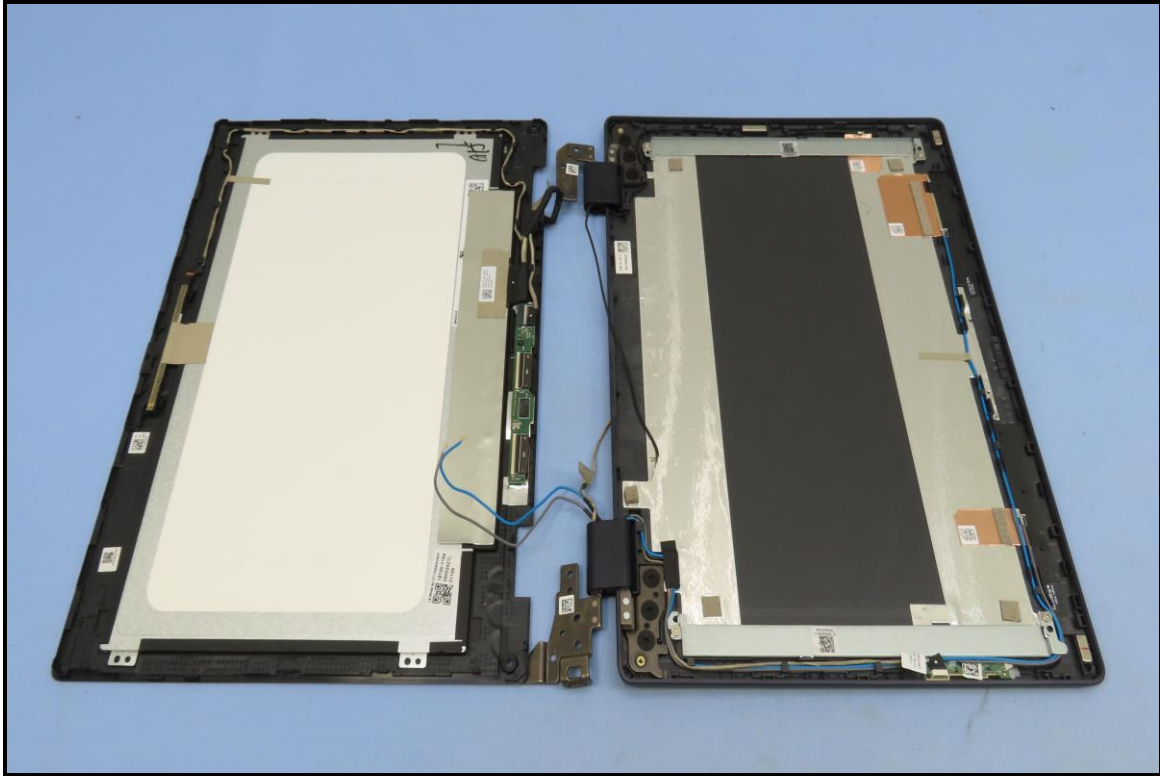

IS 16

W

BUREAU VERITAS

BUREAU
VERITAS

Brand : ASUS / Model : BR1102FG, BR1102FGA

BUREAU
VERITAS

BUREAU
VERITAS

**BUREAU
VERITAS**