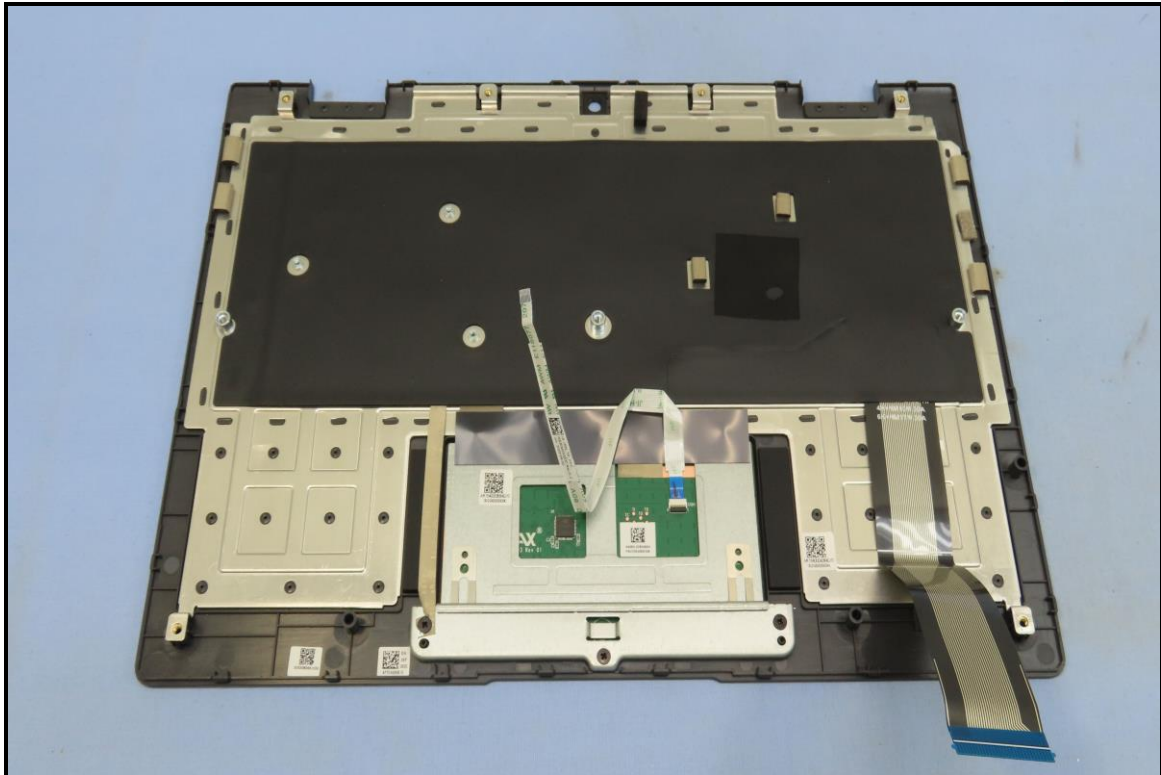

IS 16

W

BUREAU VERITAS

BUREAU
VERITAS

Brand : ASUS / Model : BR1102FG, BR1102FGA

BUREAU
VERITAS

BUREAU
VERITAS

**BUREAU
VERITAS**