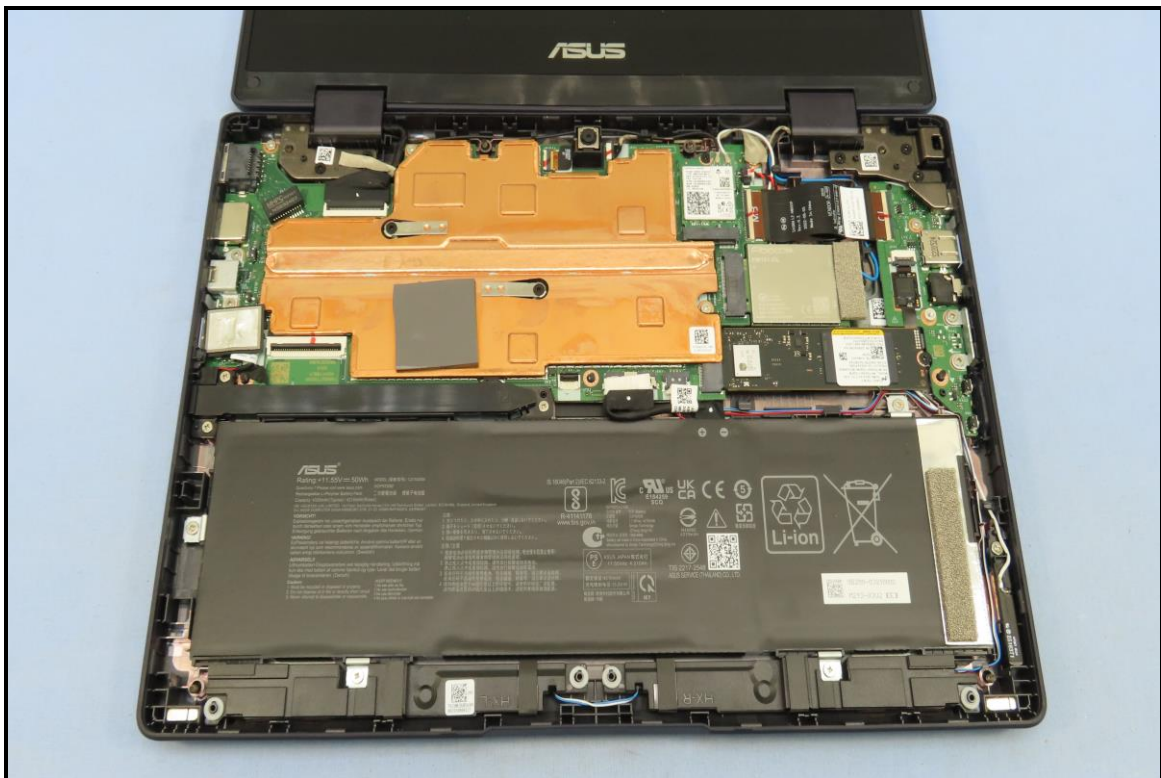

IS 16

W

BUREAU VERITAS

BUREAU
VERITAS

Brand : ASUS / Model : BR1102FG, BR1102FGA

BUREAU
VERITAS

BUREAU
VERITAS

**BUREAU
VERITAS**