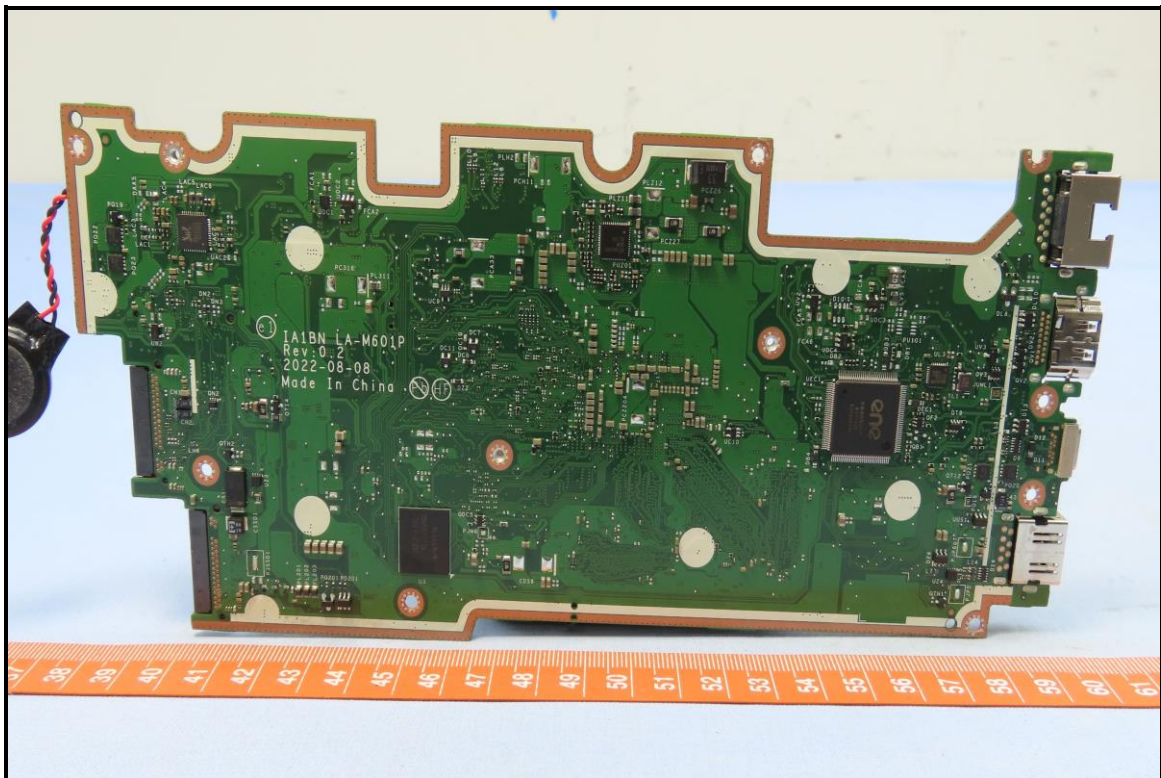

IS 16

W

BUREAU VERITAS

BUREAU
VERITAS

Brand : ASUS / Model : BR1102FG, BR1102FGA

BUREAU
VERITAS

BUREAU
VERITAS

**BUREAU
VERITAS**