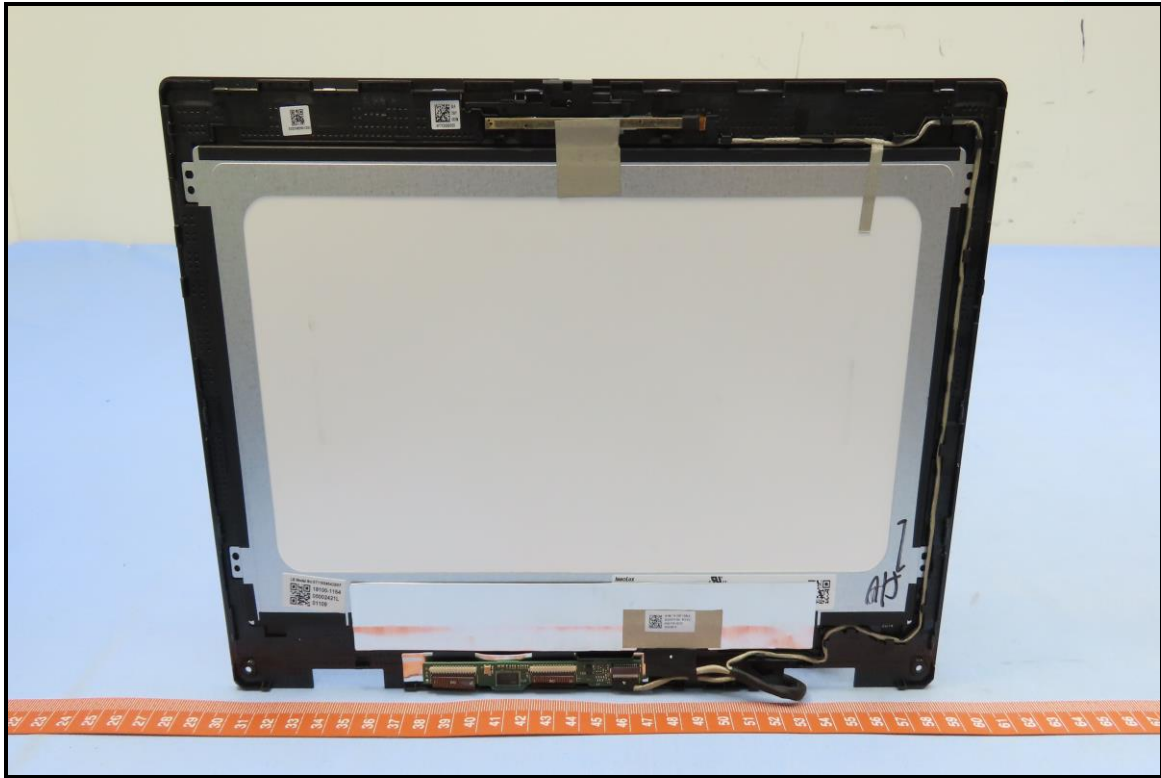

BUREAU
VERITAS