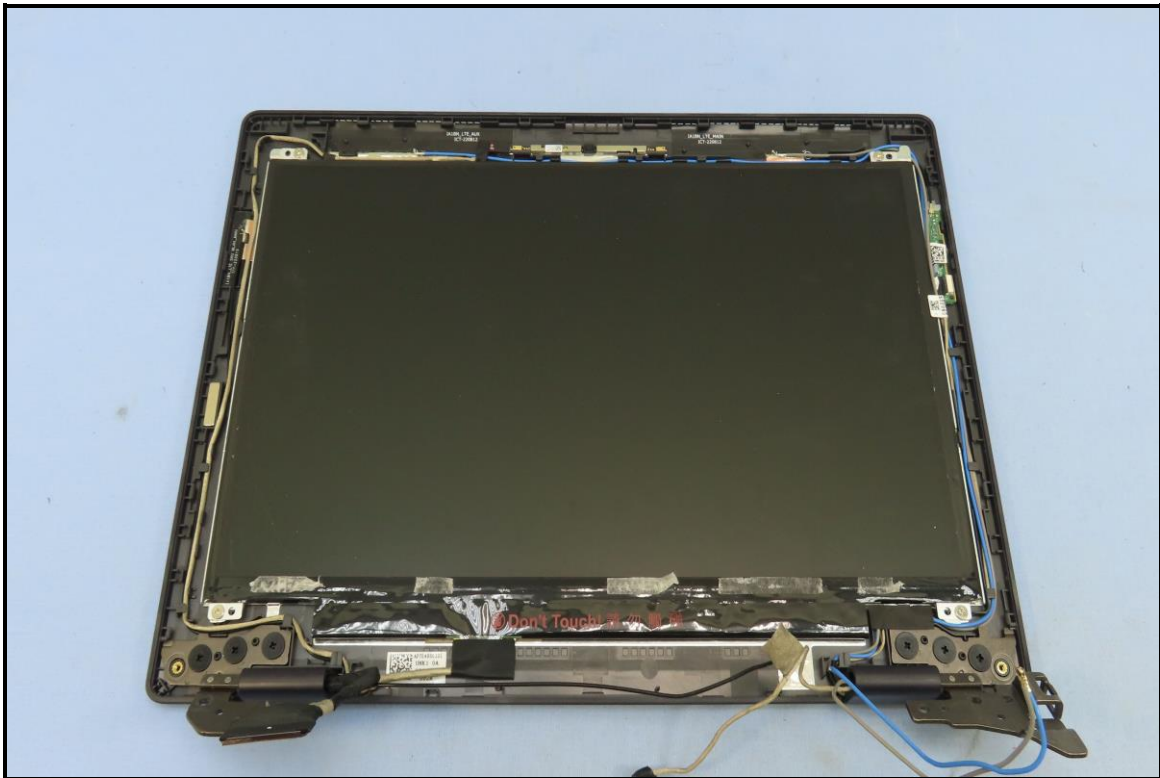

BUREAU
VERITAS

CONSTRUCTION PHOTOS OF EUT

Brand : ASUS / Model : BR1102CG, BR1102CGA

BUREAU
VERITAS

**BUREAU
VERITAS**

BUREAU
VERITAS

**BUREAU
VERITAS**

**BUREAU
VERITAS**