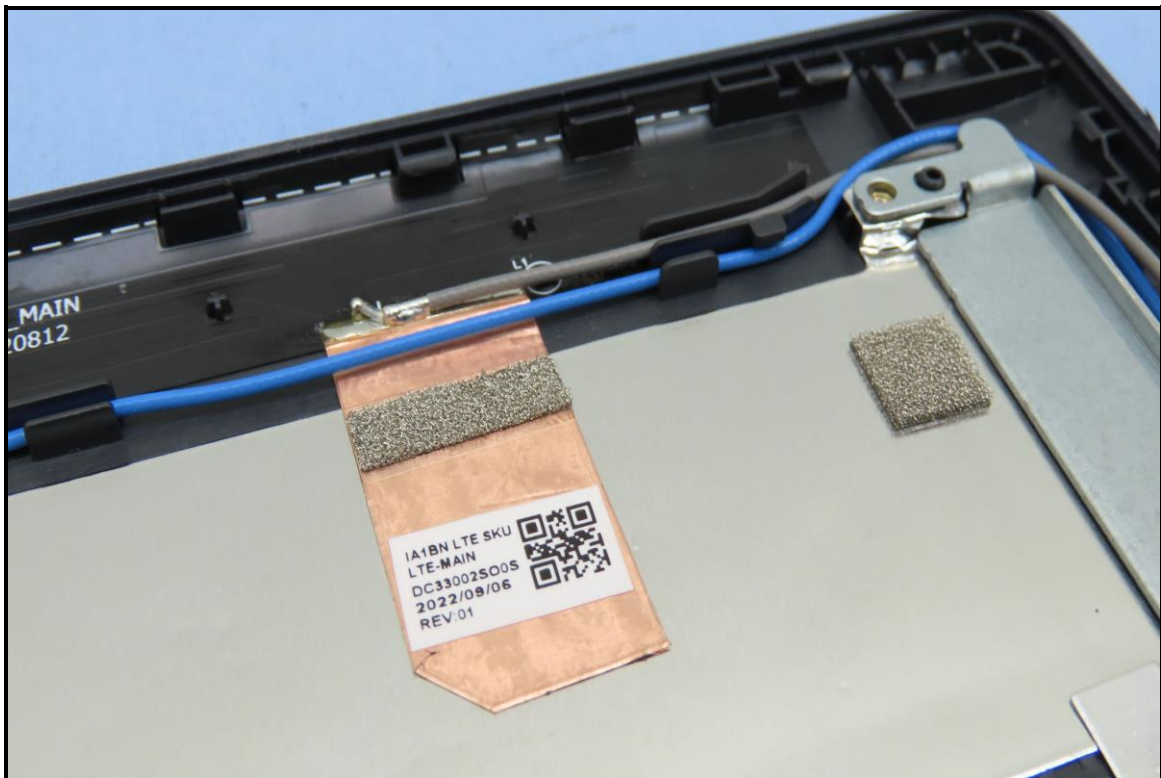

BUREAU
VERITAS