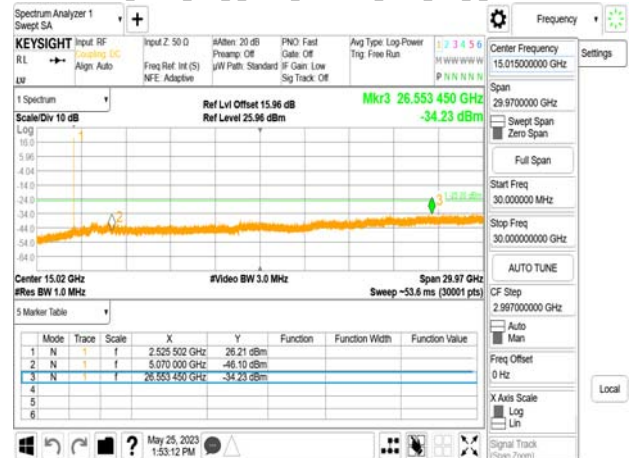

Band7_15MHz_DFT_s_OFDM_SCS15kHz_BPSK_RB1_1_CH501500

Band7_20MHz_DFT_s_OFDM_SCS15kHz_BPSK_RB1_1_CH502000

Band7_15MHz_DFT_s_OFDM_SCS15kHz_BPSK_RB1_1_CH507000

Band7_20MHz_DFT_s_OFDM_SCS15kHz_BPSK_RB1_1_CH507000