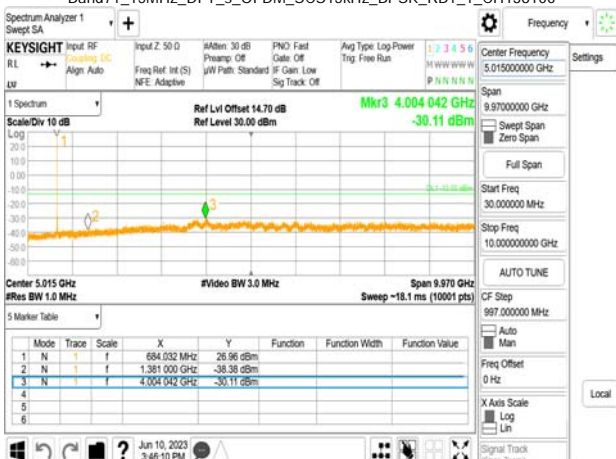

Band77-Part27_10MHz_DFT_s_OFDM_SCS30kHz_BPSK_RB1_1_CH630334

Band71_15MHz_DFT_s_OFDM_SCS15kHz_BPSK_RB1_1_CH138100