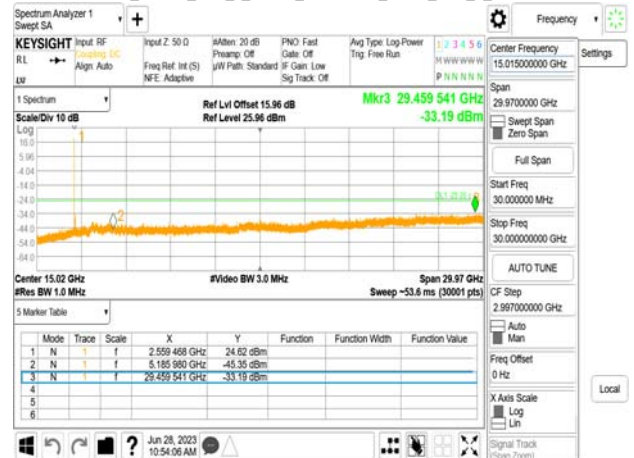

Band41_60MHz_DFT_s_OFDM_SCS30kHz_BPSK_RB1_1_CH505200

Band41_70MHz_DFT_s_OFDM_SCS30kHz_BPSK_RB1_1_CH506202

Band41_60MHz_DFT_s_OFDM_SCS30kHz_BPSK_RB1_1_CH518598

Band41_70MHz_DFT_s_OFDM_SCS30kHz_BPSK_RB1_1_CH518598