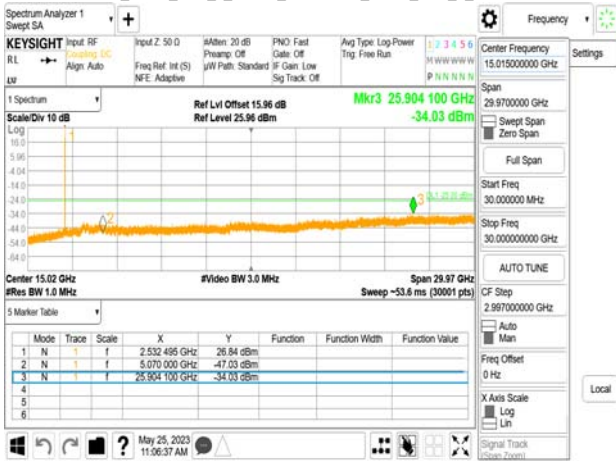

Band7_5MHz_DFT_s_OFDM_SCS15kHz_BPSK_RB1_1_CH500500

Band7_10MHz_DFT_s_OFDM_SCS15kHz_BPSK_RB1_1_CH501000

Band7_5MHz_DFT_s_OFDM_SCS15kHz_BPSK_RB1_1_CH507000

Band7_10MHz_DFT_s_OFDM_SCS15kHz_BPSK_RB1_1_CH507000