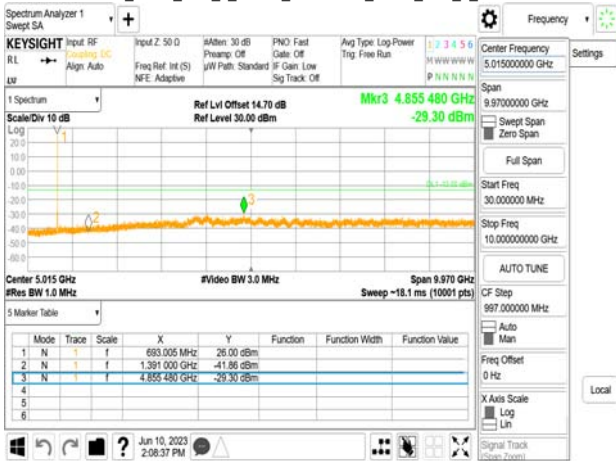

Band71_15MHz_DFT_s_OFDM_SCS15kHz_BPSK_RB1_1_CH134100

Band71_5MHz_DFT_s_OFDM_SCS15kHz_BPSK_RB1_1_CH139100