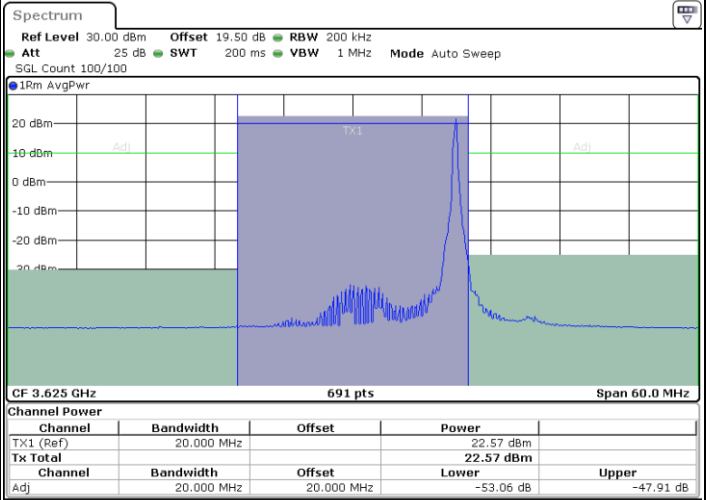

Date: 14.FEB.2023 11:25:53

LTE Band 48 / 20MHz

64QAM

Middle Channel / 1RB0

Middle Channel / 1RBmax

Date: 14.FEB.2023 11:35:13

Date: 14.FEB.2023 11:41:14

Middle Channel / FullRB

Highest Channel / FullIRB

N/A

Date: 14.FEB.2023 11:29:53

**26dB Bandwidth**

Mode	LTE Band 48 : 26dB BW(MHz)											
BW	1.4MHz		3MHz		5MHz		10MHz		15MHz		20MHz	
Mod.	QPSK	16QAM	QPSK	16QAM	QPSK	16QAM	QPSK	16QAM	QPSK	16QAM	QPSK	16QAM
Lowest CH	-	-	-	-	5.01	4.98	9.65	9.73	14.51	14.12	19.42	18.82
Middle CH	-	-	-	-	5.10	4.86	9.75	9.87	14.72	14.30	18.78	18.82
Highest CH	-	-	-	-	4.89	4.97	9.99	9.65	14.51	14.75	18.82	18.82
Mode	LTE Band 48 : 26dB BW(MHz)											
BW	1.4MHz		3MHz		5MHz		10MHz		15MHz		20MHz	
Mod.	64QAM		64QAM		64QAM		64QAM		64QAM		64QAM	
Lowest CH	-	-	-	-	4.99	-	10.07	-	14.42	-	18.98	-
Middle CH	-	-	-	-	5.01	-	9.73	-	14.15	-	18.62	-
Highest CH	-	-	-	-	4.98	-	9.89	-	14.36	-	18.82	-