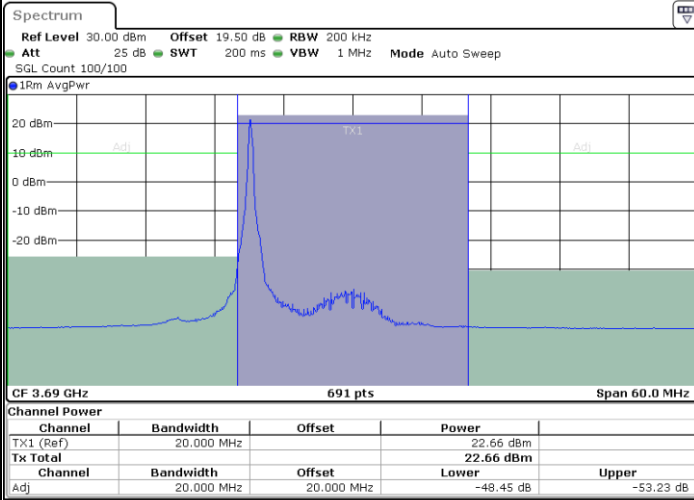

N/A

Date: 14.FEB.2023 11:29:13

LTE Band 48 / 20MHz

64QAM

Highest Channel / 1RB0

Highest Channel / 1RBmax

Date: 14.FEB.2023 11:35:53

Date: 14.FEB.2023 11:41:53

Highest Channel / FullIRB

N/A

Date: 14.FEB.2023 11:29:53

**26dB Bandwidth**

Mode	LTE Band 48 : 26dB BW(MHz)											
BW	1.4MHz		3MHz		5MHz		10MHz		15MHz		20MHz	
Mod.	QPSK	16QAM	QPSK	16QAM	QPSK	16QAM	QPSK	16QAM	QPSK	16QAM	QPSK	16QAM
Lowest CH	-	-	-	-	5.01	4.98	9.65	9.73	14.51	14.12	19.42	18.82
Middle CH	-	-	-	-	5.10	4.86	9.75	9.87	14.72	14.30	18.78	18.82
Highest CH	-	-	-	-	4.89	4.97	9.99	9.65	14.51	14.75	18.82	18.82
Mode	LTE Band 48 : 26dB BW(MHz)											
BW	1.4MHz		3MHz		5MHz		10MHz		15MHz		20MHz	
Mod.	64QAM		64QAM		64QAM		64QAM		64QAM		64QAM	
Lowest CH	-	-	-	-	4.99	-	10.07	-	14.42	-	18.98	-
Middle CH	-	-	-	-	5.01	-	9.73	-	14.15	-	18.62	-
Highest CH	-	-	-	-	4.98	-	9.89	-	14.36	-	18.82	-