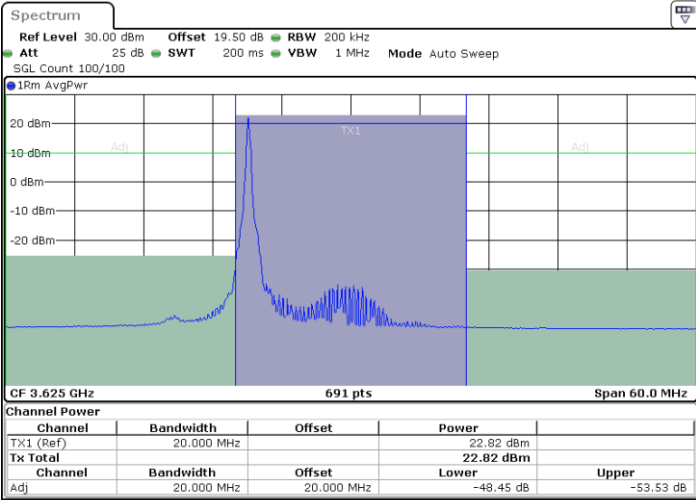

Date: 14.FEB.2023 11:25:53

LTE Band 48 / 20MHz

64QAM

Middle Channel / 1RB0

Middle Channel / 1RBmax

Date: 14.FEB.2023 11:35:13

Date: 14.FEB.2023 11:41:14

Middle Channel / FullRB

Highest Channel / FullIRB

N/A

Date: 14.FEB.2023 11:29:53

**26dB Bandwidth**

Mode	LTE Band 48 : 26dB BW(MHz)											
BW	1.4MHz		3MHz		5MHz		10MHz		15MHz		20MHz	
Mod.	QPSK	16QAM	QPSK	16QAM	QPSK	16QAM	QPSK	16QAM	QPSK	16QAM	QPSK	16QAM
Lowest CH	-	-	-	-	5.01	4.98	9.65	9.73	14.51	14.12	19.42	18.82
Middle CH	-	-	-	-	5.10	4.86	9.75	9.87	14.72	14.30	18.78	18.82
Highest CH	-	-	-	-	4.89	4.97	9.99	9.65	14.51	14.75	18.82	18.82
Mode	LTE Band 48 : 26dB BW(MHz)											
BW	1.4MHz		3MHz		5MHz		10MHz		15MHz		20MHz	
Mod.	64QAM		64QAM		64QAM		64QAM		64QAM		64QAM	
Lowest CH	-	-	-	-	4.99	-	10.07	-	14.42	-	18.98	-
Middle CH	-	-	-	-	5.01	-	9.73	-	14.15	-	18.62	-
Highest CH	-	-	-	-	4.98	-	9.89	-	14.36	-	18.82	-