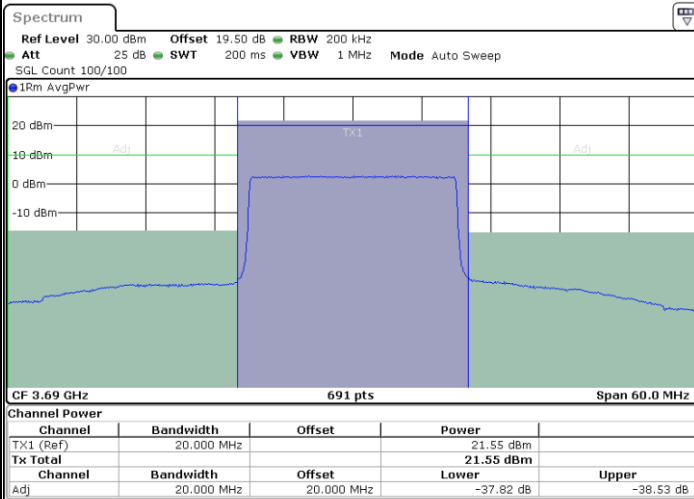

N/A

Date: 14.FEB.2023 11:29:13

LTE Band 48 / 20MHz

64QAM

Highest Channel / 1RB0

Highest Channel / 1RBmax

Date: 14.FEB.2023 11:35:53

Date: 14.FEB.2023 11:41:53

Highest Channel / FullIRB

N/A

Date: 14.FEB.2023 11:29:53

**26dB Bandwidth**

Mode	LTE Band 48 : 26dB BW(MHz)											
BW	1.4MHz		3MHz		5MHz		10MHz		15MHz		20MHz	
Mod.	QPSK	16QAM	QPSK	16QAM	QPSK	16QAM	QPSK	16QAM	QPSK	16QAM	QPSK	16QAM
Lowest CH	-	-	-	-	5.01	4.98	9.65	9.73	14.51	14.12	19.42	18.82
Middle CH	-	-	-	-	5.10	4.86	9.75	9.87	14.72	14.30	18.78	18.82
Highest CH	-	-	-	-	4.89	4.97	9.99	9.65	14.51	14.75	18.82	18.82
Mode	LTE Band 48 : 26dB BW(MHz)											
BW	1.4MHz		3MHz		5MHz		10MHz		15MHz		20MHz	
Mod.	64QAM		64QAM		64QAM		64QAM		64QAM		64QAM	
Lowest CH	-	-	-	-	4.99	-	10.07	-	14.42	-	18.98	-
Middle CH	-	-	-	-	5.01	-	9.73	-	14.15	-	18.62	-
Highest CH	-	-	-	-	4.98	-	9.89	-	14.36	-	18.82	-