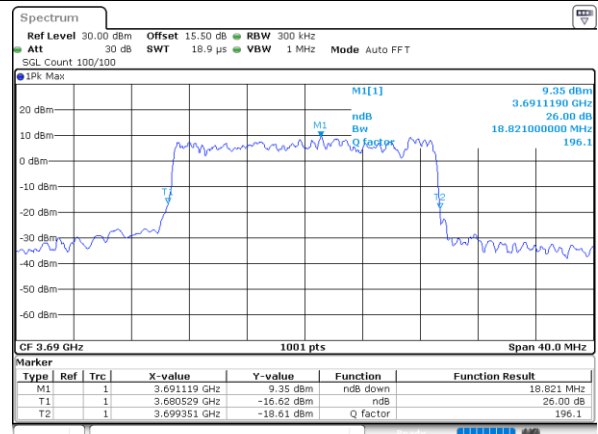

Middle Channel / 20MHz / 64QAM

Date: 24.FEB.2023 03:07:02

Highest Channel / 15MHz / 64QAM

Date: 24.FEB.2023 03:05:44

Highest Channel / 20MHz / 64QAM

Date: 24.FEB.2023 03:07:40

Occupied Bandwidth

Mode	LTE Band 48 : 99%OBW(MHz)											
BW	1.4MHz		3MHz		5MHz		10MHz		15MHz		20MHz	
Mod.	QPSK	16QAM	QPSK	16QAM	QPSK	16QAM	QPSK	16QAM	QPSK	16QAM	QPSK	16QAM
Lowest CH	-	-	-	-	4.49	4.50	9.07	9.03	13.46	13.49	17.82	17.86
Middle CH	-	-	-	-	4.47	4.50	8.99	9.07	13.46	13.40	17.86	17.82
Highest CH	-	-	-	-	4.50	4.49	9.03	8.99	13.49	13.46	17.86	17.90
Mode	LTE Band 48 : 99%OBW(MHz)											
BW	1.4MHz		3MHz		5MHz		10MHz		15MHz		20MHz	
Mod.	64QAM		64QAM		64QAM		64QAM		64QAM		64QAM	
Lowest CH	-	-	-	-	4.53	-	9.05	-	13.46	-	17.94	-
Middle CH	-	-	-	-	4.47	-	9.03	-	13.46	-	17.78	-
Highest CH	-	-	-	-	4.52	-	8.95	-	13.46	-	17.90	-