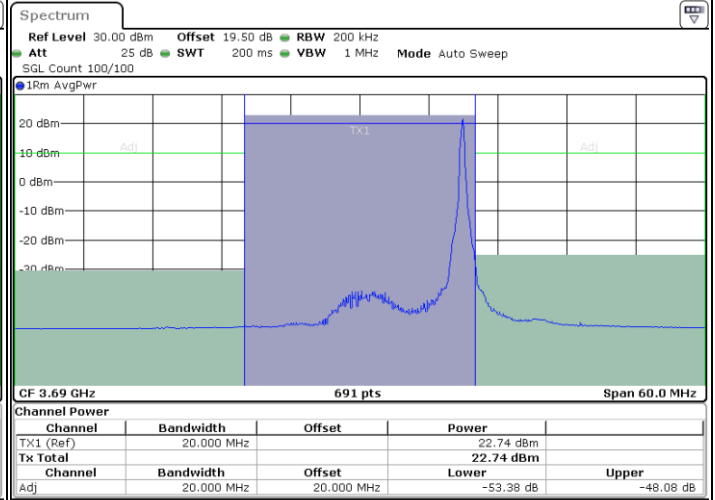

N/A

Date: 14.FEB.2023 11:29:13

LTE Band 48 / 20MHz

64QAM

Highest Channel / 1RB0

Highest Channel / 1RBmax

Date: 14.FEB.2023 11:35:53

Date: 14.FEB.2023 11:41:53

Highest Channel / FullIRB

N/A

Date: 14.FEB.2023 11:29:53

**26dB Bandwidth**

Mode	LTE Band 48 : 26dB BW(MHz)											
BW	1.4MHz		3MHz		5MHz		10MHz		15MHz		20MHz	
Mod.	QPSK	16QAM	QPSK	16QAM	QPSK	16QAM	QPSK	16QAM	QPSK	16QAM	QPSK	16QAM
Lowest CH	-	-	-	-	5.01	4.98	9.65	9.73	14.51	14.12	19.42	18.82
Middle CH	-	-	-	-	5.10	4.86	9.75	9.87	14.72	14.30	18.78	18.82
Highest CH	-	-	-	-	4.89	4.97	9.99	9.65	14.51	14.75	18.82	18.82
Mode	LTE Band 48 : 26dB BW(MHz)											
BW	1.4MHz		3MHz		5MHz		10MHz		15MHz		20MHz	
Mod.	64QAM		64QAM		64QAM		64QAM		64QAM		64QAM	
Lowest CH	-	-	-	-	4.99	-	10.07	-	14.42	-	18.98	-
Middle CH	-	-	-	-	5.01	-	9.73	-	14.15	-	18.62	-
Highest CH	-	-	-	-	4.98	-	9.89	-	14.36	-	18.82	-