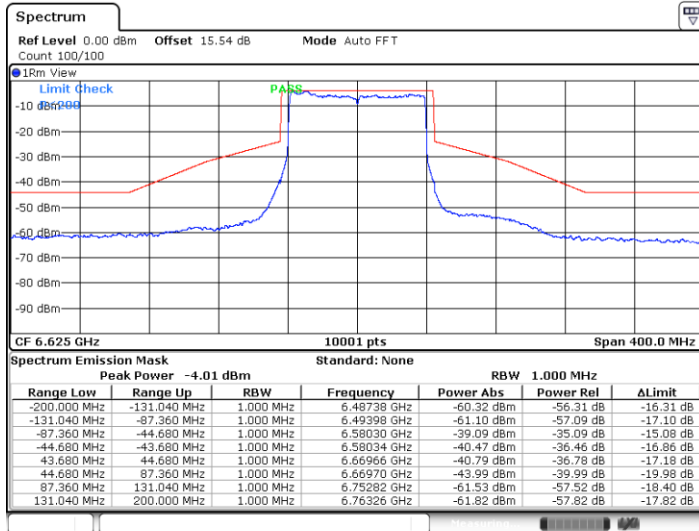

11BE80MIMO_Ant5_6625

Date: 2.MAR.2023 03:51:39

11BE80MIMO_Ant4_6625

Date: 2.MAR.2023 03:52:25