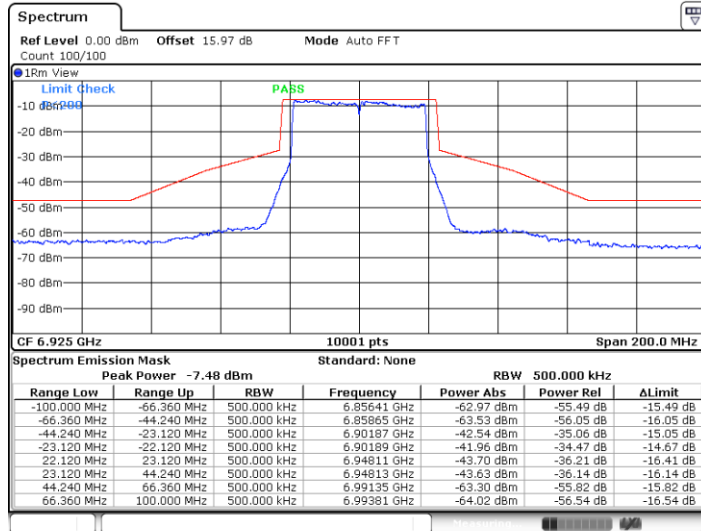

11BE40MIMO_Ant4_6925

Date: 2.MAR.2023 03:14:23