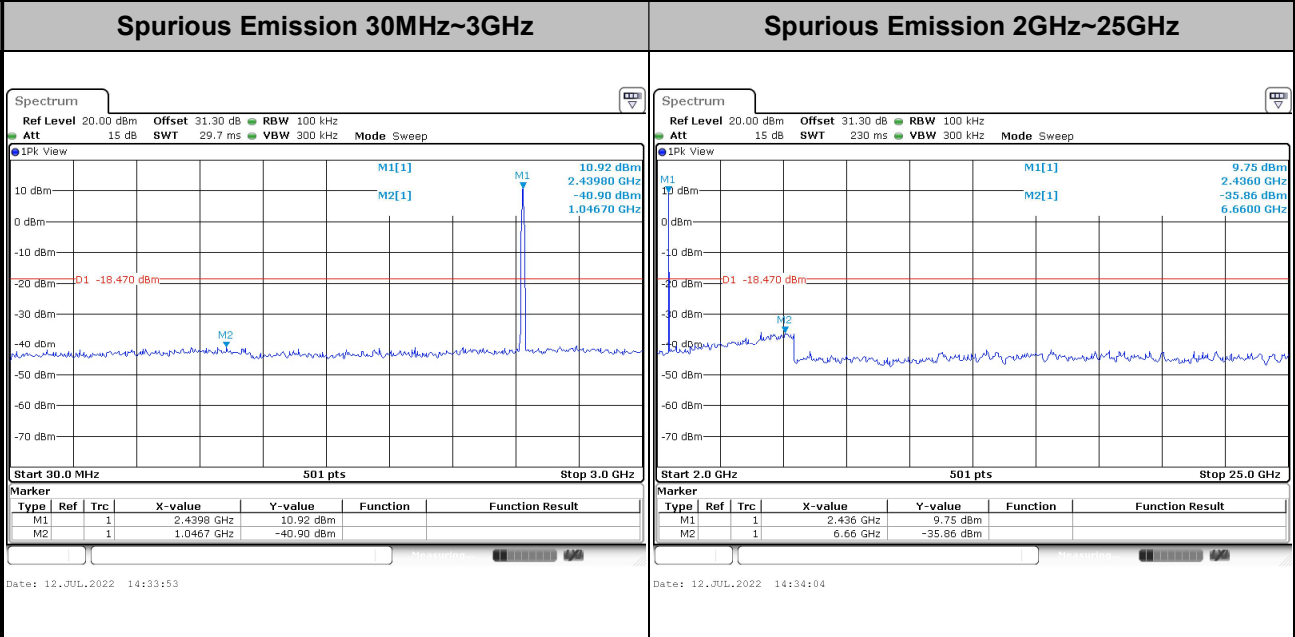

Test Mode : 802.11ax HE40 Full RU      Test Channel : 03

Test Mode :	802.11ax HE40 Full RU Full RU	Test Channel :	06
-------------	-------------------------------	----------------	----

Test Mode : 802.11ax HE40 Full RU Full RU Test Channel : 09

Number of TX = 2, Ant. 8 (Measured)

Test Mode :	802.11b	Test Channel :	01
-------------	---------	----------------	----

Test Mode :	802.11b	Test Channel :	06
-------------	---------	----------------	----