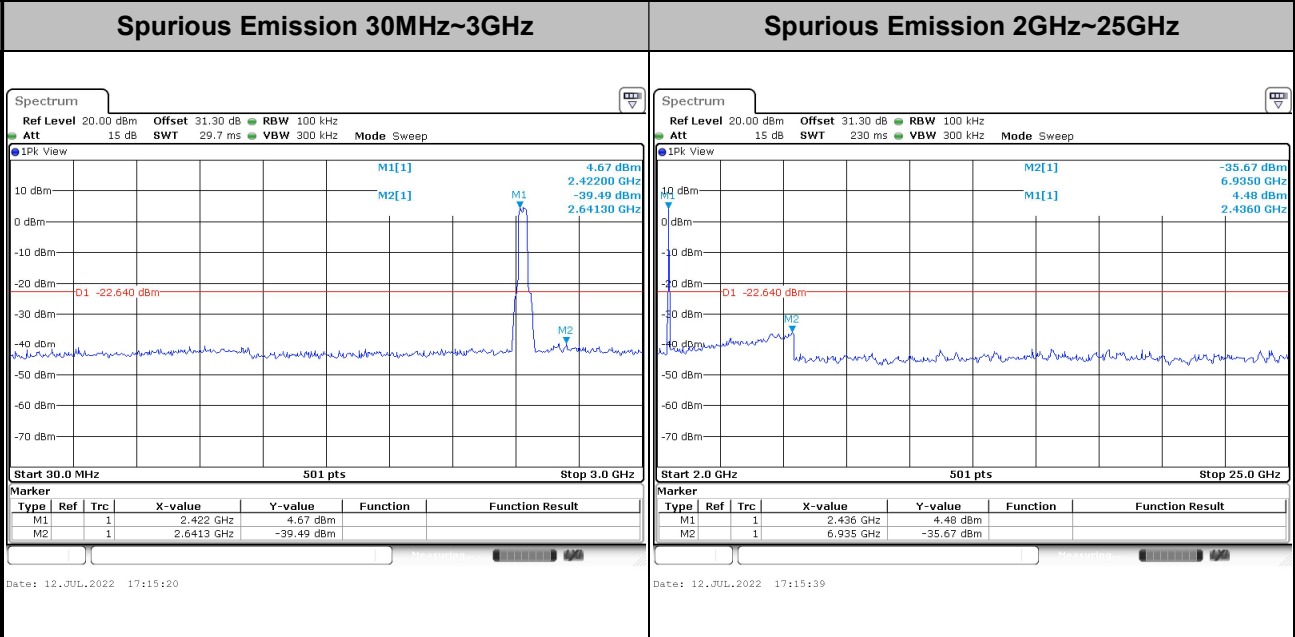

Test Mode : 802.11ax HE40 Full RU      Test Channel : 03

Test Mode :	802.11ax HE40 Full RU Full RU	Test Channel :	06
-------------	-------------------------------	----------------	----

Test Mode : 802.11ax HE40 Full RU Full RU Test Channel : 09

Number of TX = 2, Ant. 8 (Measured)

Test Mode :	802.11b	Test Channel :	01
-------------	---------	----------------	----

Test Mode :	802.11b	Test Channel :	06
-------------	---------	----------------	----