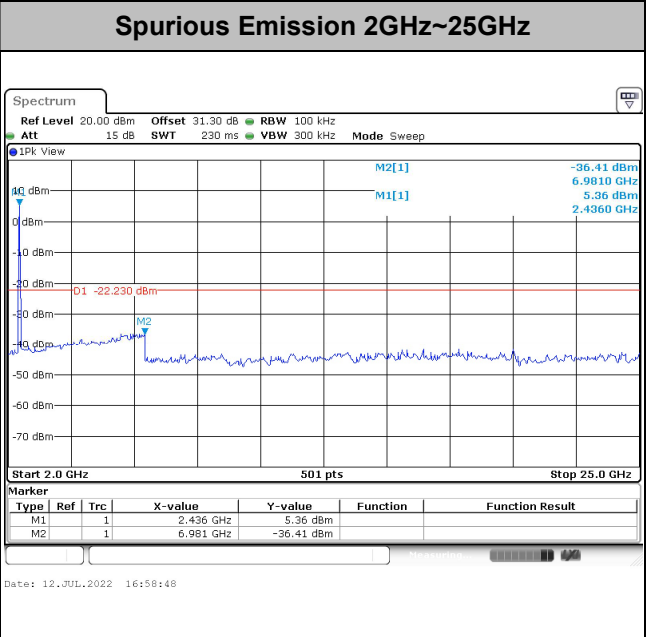

Test Mode : 802.11ax HE40 Full RU      Test Channel : 03

Test Mode :	802.11ax HE40 Full RU Full RU	Test Channel :	06
-------------	-------------------------------	----------------	----

Test Mode : 802.11ax HE40 Full RU Full RU Test Channel : 09

Number of TX = 2, Ant. 8 (Measured)

Test Mode :	802.11b	Test Channel :	01
-------------	---------	----------------	----

Test Mode :	802.11b	Test Channel :	06
-------------	---------	----------------	----