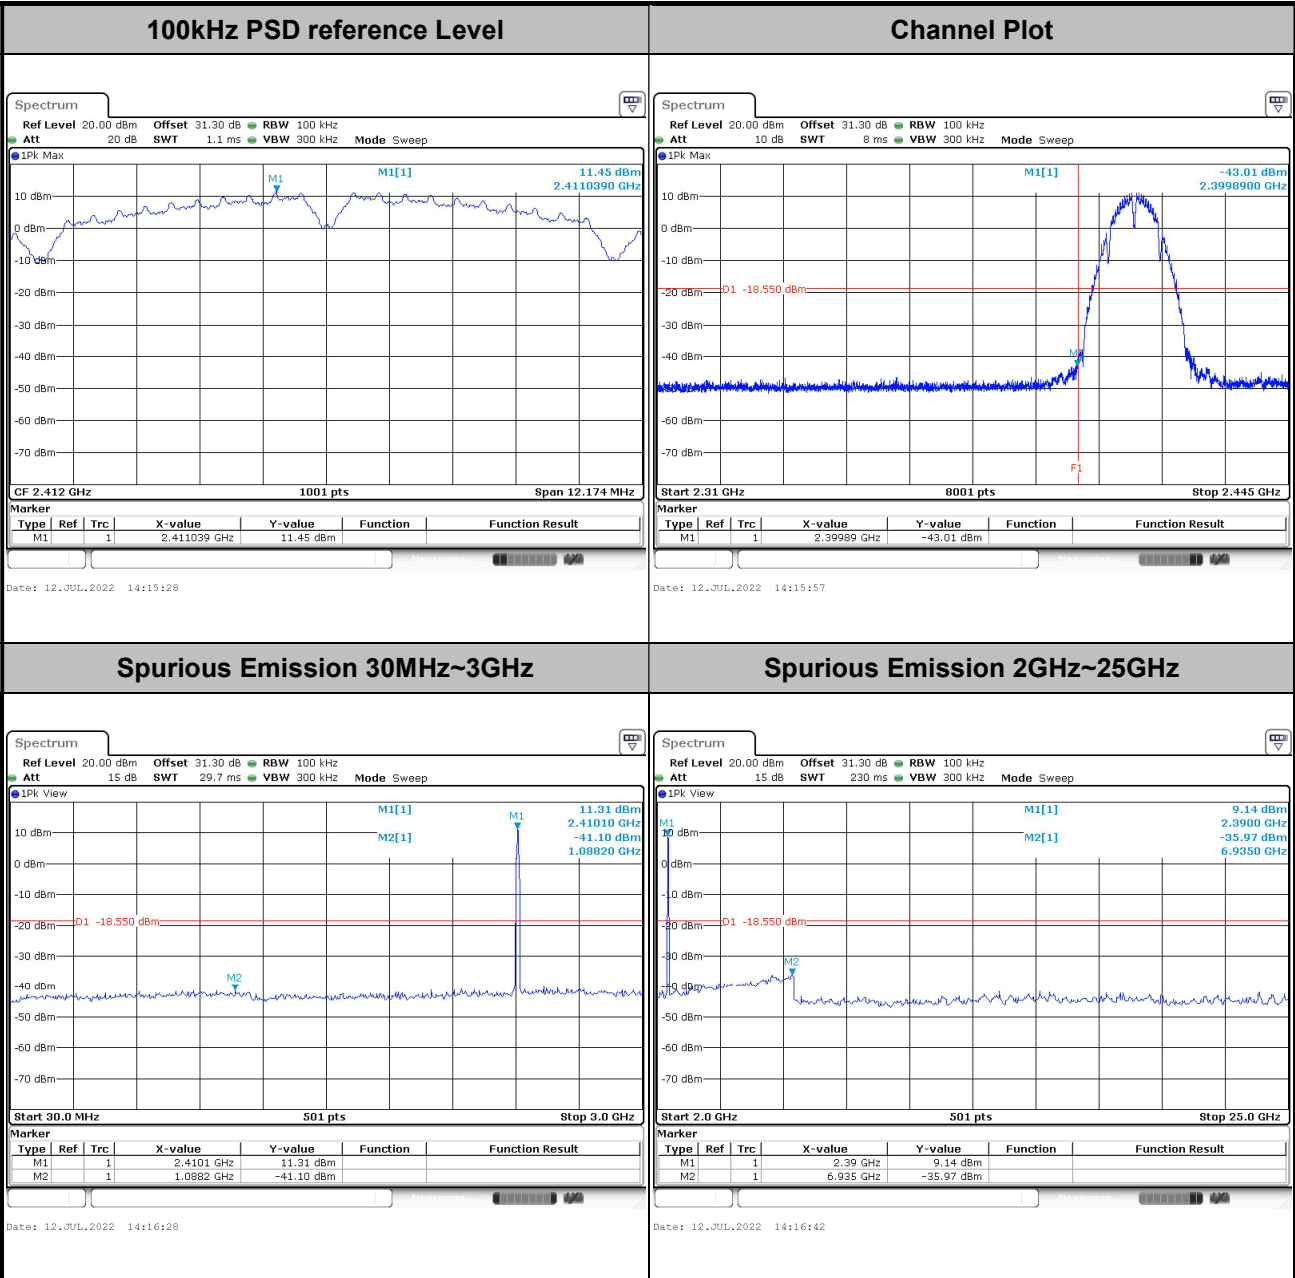

Test Mode : 802.11ax HE40 Full RU      Test Channel : 03

Test Mode :	802.11ax HE40 Full RU Full RU	Test Channel :	06
-------------	-------------------------------	----------------	----

Test Mode : 802.11ax HE40 Full RU Full RU Test Channel : 09

Number of TX = 2, Ant. 8 (Measured)

Test Mode :	802.11b	Test Channel :	01
-------------	---------	----------------	----

Test Mode :	802.11b	Test Channel :	06
-------------	---------	----------------	----

Test Mode : 802.11b Test Channel : 11

Test Mode : 802.11g Test Channel : 01