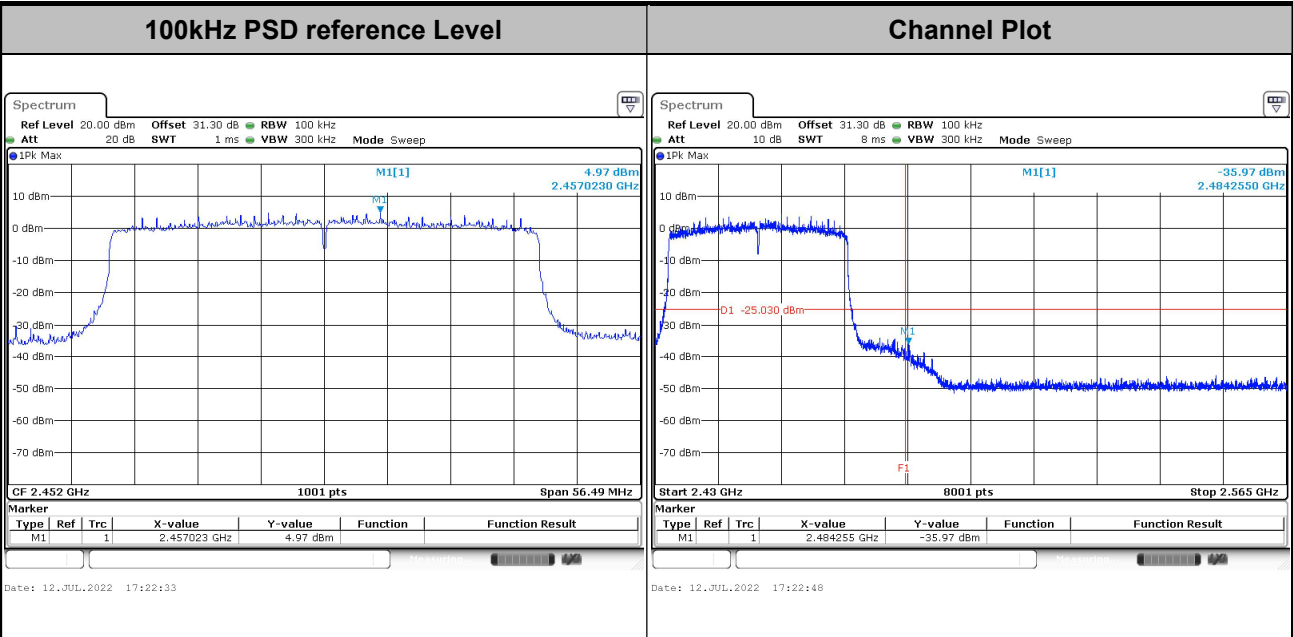

Test Mode : 802.11ax HE40 Full RU      Test Channel : 03

Test Mode :	802.11ax HE40 Full RU Full RU	Test Channel :	06
-------------	-------------------------------	----------------	----

Test Mode : 802.11ax HE40 Full RU Full RU Test Channel : 09

Number of TX = 2, Ant. 8 (Measured)

Test Mode :	802.11b	Test Channel :	01
-------------	---------	----------------	----

Test Mode :	802.11b	Test Channel :	06
-------------	---------	----------------	----

Test Mode : 802.11b Test Channel : 11

Test Mode : 802.11g Test Channel : 01