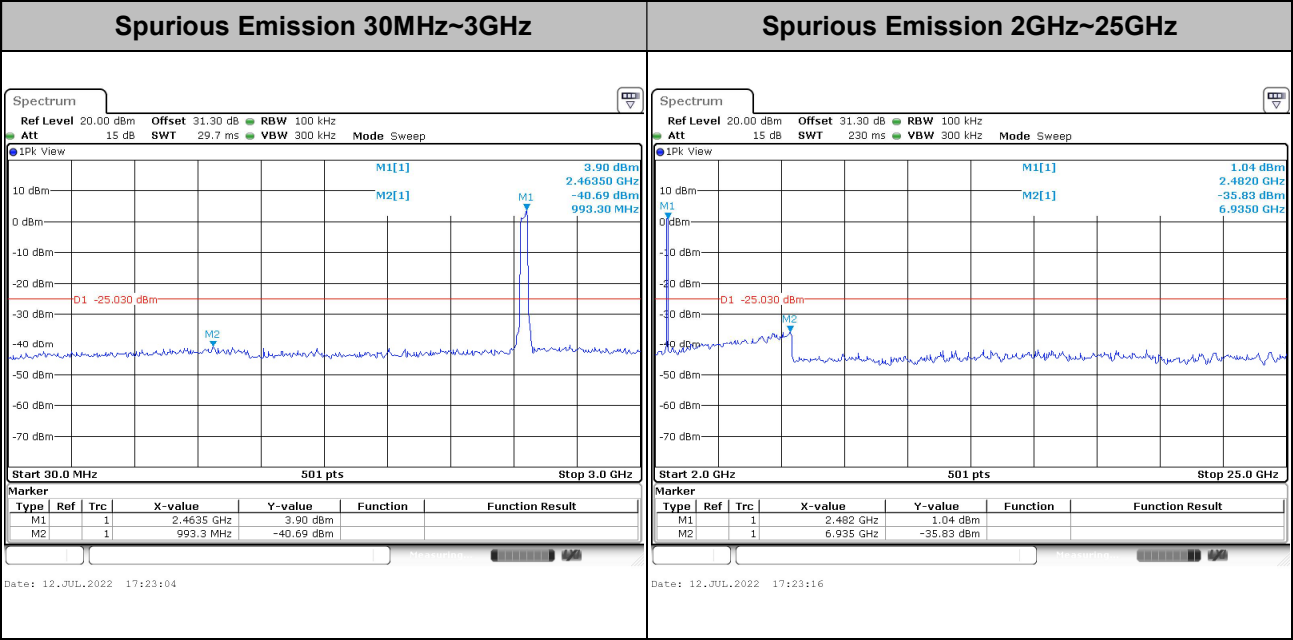

Test Mode : 802.11ax HE40 Full RU      Test Channel : 03

Test Mode :	802.11ax HE40 Full RU Full RU	Test Channel :	06
-------------	-------------------------------	----------------	----

Test Mode : 802.11ax HE40 Full RU Full RU Test Channel : 09

Number of TX = 2, Ant. 8 (Measured)

Test Mode :	802.11b	Test Channel :	01
-------------	---------	----------------	----

Test Mode :	802.11b	Test Channel :	06
-------------	---------	----------------	----