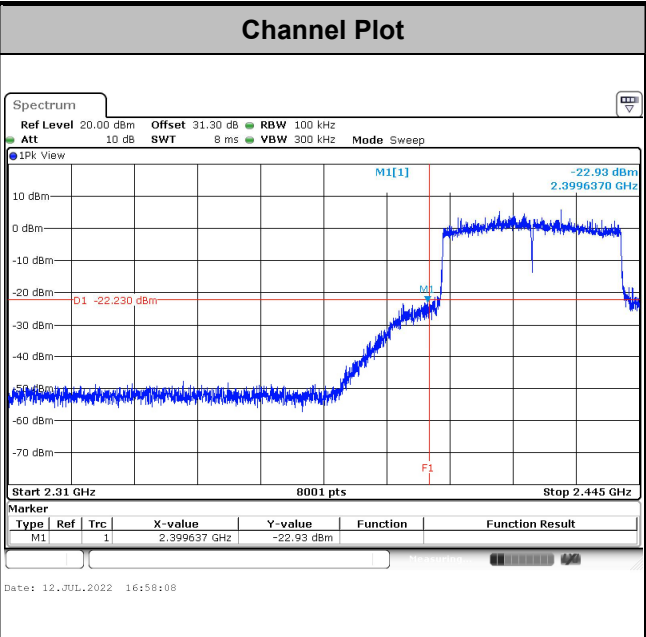

Test Mode : 802.11ax HE40 Full RU      Test Channel : 03

Test Mode :	802.11ax HE40 Full RU Full RU	Test Channel :	06
-------------	-------------------------------	----------------	----

Test Mode : 802.11ax HE40 Full RU Full RU Test Channel : 09

Number of TX = 2, Ant. 8 (Measured)

Test Mode :	802.11b	Test Channel :	01
-------------	---------	----------------	----

Test Mode :	802.11b	Test Channel :	06
-------------	---------	----------------	----