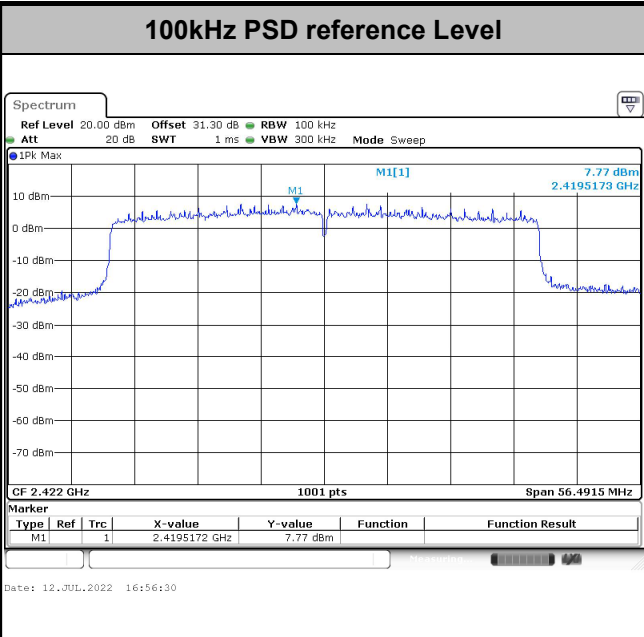

Test Mode : 802.11ax HE40 Full RU      Test Channel : 03

Test Mode :	802.11ax HE40 Full RU Full RU	Test Channel :	06
-------------	-------------------------------	----------------	----

Test Mode : 802.11ax HE40 Full RU Full RU Test Channel : 09

Number of TX = 2, Ant. 8 (Measured)

Test Mode :	802.11b	Test Channel :	01
-------------	---------	----------------	----

Test Mode :	802.11b	Test Channel :	06
-------------	---------	----------------	----