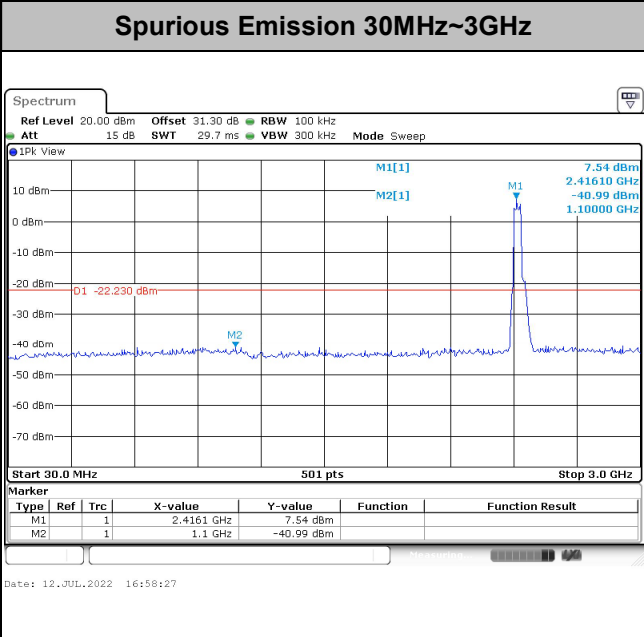

Test Mode : 802.11ax HE40 Full RU      Test Channel : 03

Test Mode :	802.11ax HE40 Full RU Full RU	Test Channel :	06
-------------	-------------------------------	----------------	----

Test Mode : 802.11ax HE40 Full RU Full RU Test Channel : 09

Number of TX = 2, Ant. 8 (Measured)

Test Mode :	802.11b	Test Channel :	01
-------------	---------	----------------	----

Test Mode :	802.11b	Test Channel :	06
-------------	---------	----------------	----