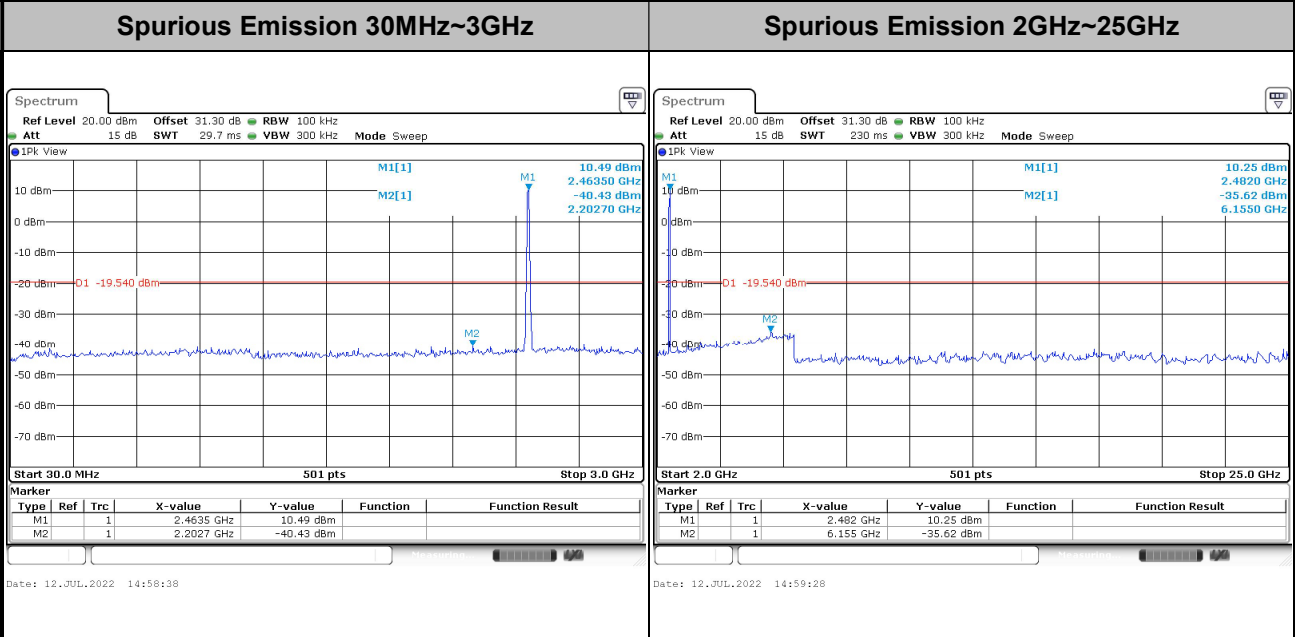

Number of TX = 2, Ant. 8 (Measured)

Test Mode :	802.11b	Test Channel :	01
-------------	---------	----------------	----

Test Mode :	802.11b	Test Channel :	06
-------------	---------	----------------	----

Test Mode : 802.11b Test Channel : 11

Test Mode : 802.11g Test Channel : 01