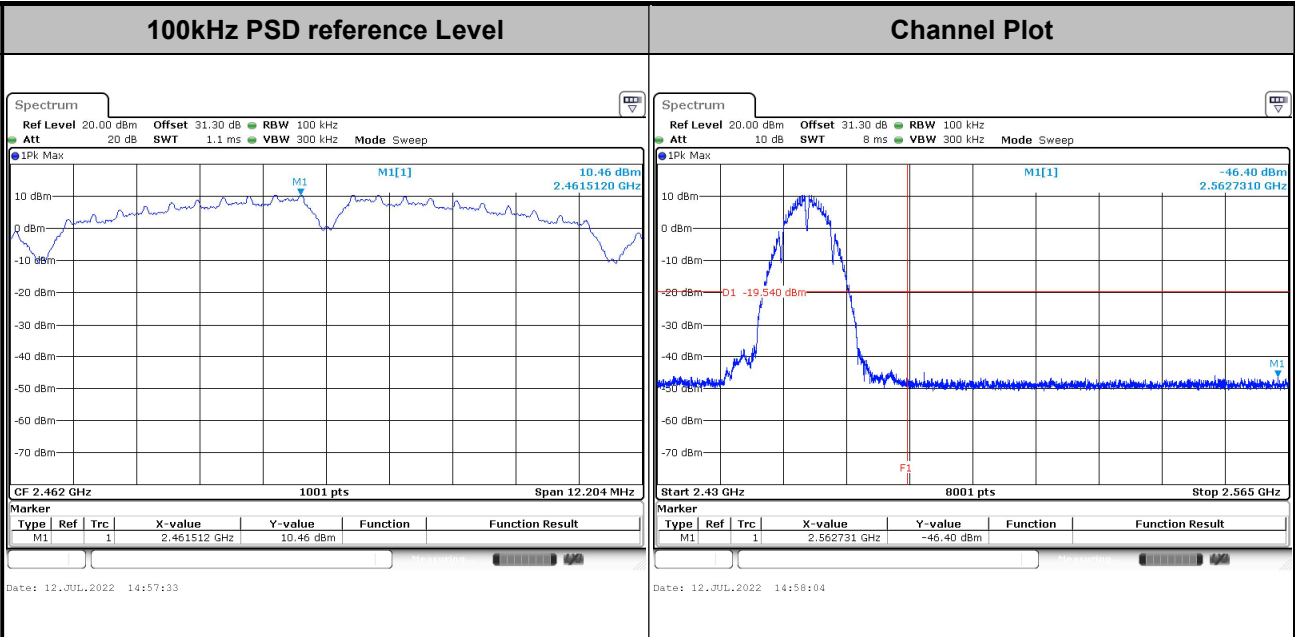

Number of TX = 2, Ant. 8 (Measured)

Test Mode :	802.11b	Test Channel :	01
-------------	---------	----------------	----

Test Mode :	802.11b	Test Channel :	06
-------------	---------	----------------	----

Test Mode : 802.11b Test Channel : 11

Test Mode : 802.11g Test Channel : 01