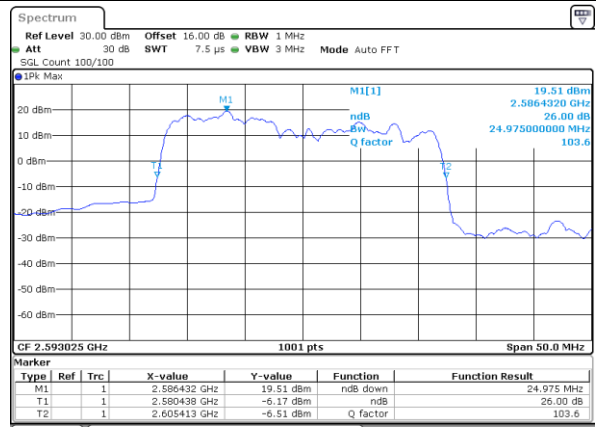

Mode	LTE Band 41C : 26dB BW(MHz)				
64QAM					
BW	5MHz+20MHz	10MHz+15MHz	10MHz+20MHz	15MHz+10MHz	15MHz+15MHz
Lowest CH	24.78	25.08	29.91	24.98	30.69
Middle CH	24.73	25.18	29.91	25.08	30.51
Highest CH	24.83	25.23	29.97	25.23	30.57
BW	15MHz+20MHz	20MHz+5MHz	20MHz+10MHz	20MHz+15MHz	20MHz+20MHz
Lowest CH	34.55	24.93	30.09	35.11	39.64
Middle CH	34.76	24.88	30.09	35.04	39.80
Highest CH	34.83	24.88	30.15	35.25	39.80

LTE Band 41C

QPSK

Lowest Channel / 5MHz+20MHz

Date: 1.MAY.2022 12:26:42

Lowest Channel / 10MHz+15MHz

Date: 29.APR.2022 17:10:01

Middle Channel / 5MHz+20MHz

Date: 29.APR.2022 15:07:12

Middle Channel / 10MHz+15MHz

Date: 29.APR.2022 17:10:14

Highest Channel / 5MHz+20MHz

Date: 29.APR.2022 15:09:22

Highest Channel / 10MHz+15MHz

Date: 29.APR.2022 17:12:24

LTE Band 41C

QPSK