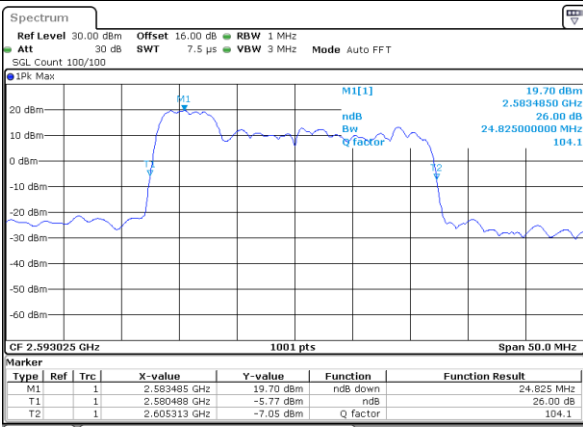

Mode	LTE Band 41C : 26dB BW(MHz)				
64QAM					
BW	5MHz+20MHz	10MHz+15MHz	10MHz+20MHz	15MHz+10MHz	15MHz+15MHz
Lowest CH	24.78	25.08	29.91	24.98	30.69
Middle CH	24.73	25.18	29.91	25.08	30.51
Highest CH	24.83	25.23	29.97	25.23	30.57
BW	15MHz+20MHz	20MHz+5MHz	20MHz+10MHz	20MHz+15MHz	20MHz+20MHz
Lowest CH	34.55	24.93	30.09	35.11	39.64
Middle CH	34.76	24.88	30.09	35.04	39.80
Highest CH	34.83	24.88	30.15	35.25	39.80

LTE Band 41C

QPSK

Lowest Channel / 5MHz+20MHz

Date: 1.MAY.2022 12:26:42

Lowest Channel / 10MHz+15MHz

Date: 29.APR.2022 17:10:01

Middle Channel / 5MHz+20MHz

Date: 29.APR.2022 15:07:12

Middle Channel / 10MHz+15MHz

Date: 29.APR.2022 17:10:14

Highest Channel / 5MHz+20MHz

Date: 29.APR.2022 15:09:22

Highest Channel / 10MHz+15MHz

Date: 29.APR.2022 17:12:24

LTE Band 41C

QPSK