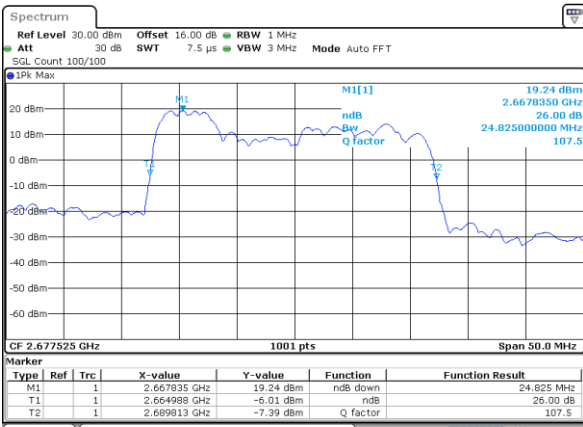

Mode	LTE Band 41C : 26dB BW(MHz)				
64QAM					
BW	5MHz+20MHz	10MHz+15MHz	10MHz+20MHz	15MHz+10MHz	15MHz+15MHz
Lowest CH	24.78	25.08	29.91	24.98	30.69
Middle CH	24.73	25.18	29.91	25.08	30.51
Highest CH	24.83	25.23	29.97	25.23	30.57
BW	15MHz+20MHz	20MHz+5MHz	20MHz+10MHz	20MHz+15MHz	20MHz+20MHz
Lowest CH	34.55	24.93	30.09	35.11	39.64
Middle CH	34.76	24.88	30.09	35.04	39.80
Highest CH	34.83	24.88	30.15	35.25	39.80

LTE Band 41C

QPSK

Lowest Channel / 5MHz+20MHz

Date: 1.MAY.2022 12:26:42

Lowest Channel / 10MHz+15MHz

Date: 29.APR.2022 17:10:01

Middle Channel / 5MHz+20MHz

Date: 29.APR.2022 15:07:12

Middle Channel / 10MHz+15MHz

Date: 29.APR.2022 17:10:14

Highest Channel / 5MHz+20MHz

Date: 29.APR.2022 15:09:22

Highest Channel / 10MHz+15MHz

Date: 29.APR.2022 17:12:24

LTE Band 41C

QPSK