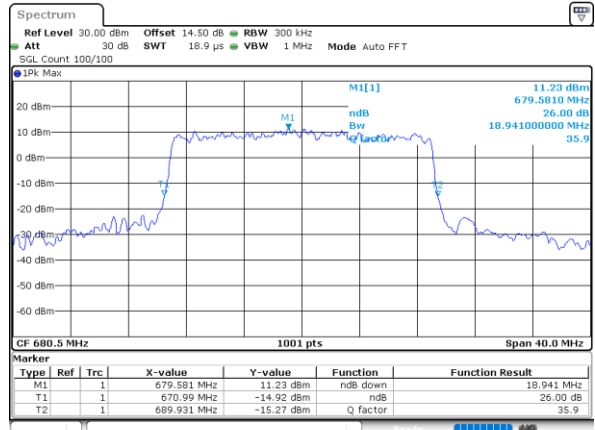

Date: 29_APR_2022 13:18:36

LTE Band 71

Lowest Channel / 15MHz / 64QAM

Date: 29_APR.2022 13:46:03

Lowest Channel / 20MHz / 64QAM

Date: 29_APR.2022 14:19:52

Middle Channel / 15MHz / 64QAM

Date: 29_APR.2022 13:50:37

Middle Channel / 20MHz / 64QAM

Date: 29_APR.2022 14:24:27

Highest Channel / 15MHz / 64QAM

Date: 29_APR.2022 13:52:26

Highest Channel / 20MHz / 64QAM

Date: 29_APR.2022 14:26:16

Occupied Bandwidth

Mode	LTE Band 71 : 99%OBW(MHz)											
BW	1.4MHz		3MHz		5MHz		10MHz		15MHz		20MHz	
Mod.	QPSK	16QAM	QPSK	16QAM	QPSK	16QAM	QPSK	16QAM	QPSK	16QAM	QPSK	16QAM
Lowest CH	-	-	-	-	4.53	4.48	9.03	9.03	13.43	13.49	17.86	17.86
Middle CH	-	-	-	-	4.52	4.50	9.03	9.11	13.40	13.43	17.86	17.94
Highest CH	-	-	-	-	4.50	4.52	9.03	9.07	13.49	13.40	17.86	17.86
Mode	LTE Band 71 : 99%OBW(MHz)											
BW	1.4MHz		3MHz		5MHz		10MHz		15MHz		20MHz	
Mod.	64QAM		64QAM		64QAM		64QAM		64QAM		64QAM	
Lowest CH	-	-	-	-	4.49	-	9.01	-	13.40	-	17.90	-
Middle CH	-	-	-	-	4.51	-	9.05	-	13.46	-	17.82	-
Highest CH	-	-	-	-	4.50	-	9.05	-	13.49	-	17.86	-