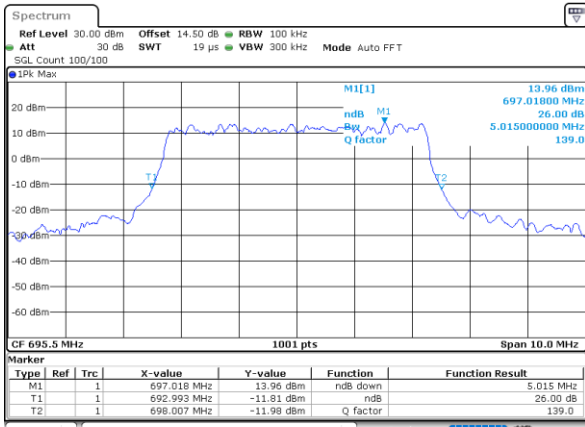

Mode	LTE Band 71 : 26dB BW(MHz)											
BW	1.4MHz		3MHz		5MHz		10MHz		15MHz		20MHz	
Mod.	QPSK	16QAM	QPSK	16QAM	QPSK	16QAM	QPSK	16QAM	QPSK	16QAM	QPSK	16QAM
Lowest CH	-	-	-	-	4.96	4.94	9.65	9.87	14.45	14.72	18.90	18.98
Middle CH	-	-	-	-	5.04	5.11	9.99	9.81	14.48	14.42	18.82	19.54
Highest CH	-	-	-	-	5.02	4.93	9.83	10.25	14.51	14.42	19.34	18.78
Mode	LTE Band 71 : 26dB BW(MHz)											
BW	1.4MHz		3MHz		5MHz		10MHz		15MHz		20MHz	
Mod.	64QAM		64QAM		64QAM		64QAM		64QAM		64QAM	
Lowest CH	-	-	-	-	5.03	-	10.07	-	14.48	-	19.14	-
Middle CH	-	-	-	-	5.05	-	9.99	-	14.45	-	18.94	-
Highest CH	-	-	-	-	5.02	-	9.81	-	14.63	-	19.26	-

LTE Band 71

Lowest Channel / 5MHz / QPSK

Date: 29_APR.2022 12:16:02

Lowest Channel / 5MHz / 16QAM

Date: 29_APR.2022 12:16:26

Middle Channel / 5MHz / QPSK

Date: 29_APR.2022 12:25:28

Middle Channel / 5MHz / 16QAM

Date: 29_APR.2022 12:25:52

Highest Channel / 5MHz / QPSK

Date: 29_APR.2022 12:29:24

Highest Channel / 5MHz / 16QAM

Date: 29_APR.2022 12:29:48

LTE Band 71

Lowest Channel / 10MHz / QPSK

Date: 29_APR.2022 12:49:56