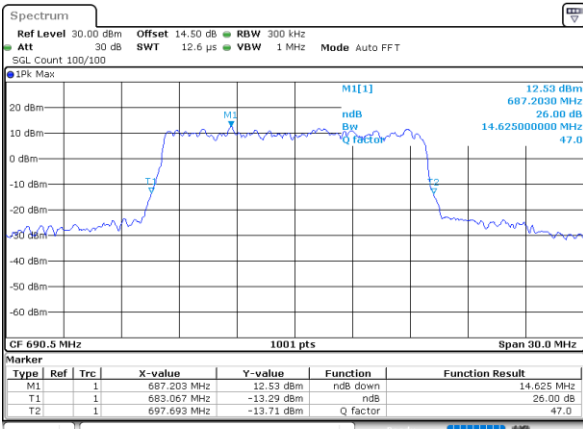

Date: 29_APR_2022 13:18:36

LTE Band 71

Lowest Channel / 15MHz / 64QAM

Date: 29_APR.2022 13:46:03

Lowest Channel / 20MHz / 64QAM

Date: 29_APR.2022 14:19:52

Middle Channel / 15MHz / 64QAM

Date: 29_APR.2022 13:50:37

Middle Channel / 20MHz / 64QAM

Date: 29_APR.2022 14:24:27

Highest Channel / 15MHz / 64QAM

Date: 29_APR.2022 13:52:26

Highest Channel / 20MHz / 64QAM

Date: 29_APR.2022 14:26:16

Occupied Bandwidth

Mode	LTE Band 71 : 99%OBW(MHz)											
BW	1.4MHz		3MHz		5MHz		10MHz		15MHz		20MHz	
Mod.	QPSK	16QAM	QPSK	16QAM	QPSK	16QAM	QPSK	16QAM	QPSK	16QAM	QPSK	16QAM
Lowest CH	-	-	-	-	4.53	4.48	9.03	9.03	13.43	13.49	17.86	17.86
Middle CH	-	-	-	-	4.52	4.50	9.03	9.11	13.40	13.43	17.86	17.94
Highest CH	-	-	-	-	4.50	4.52	9.03	9.07	13.49	13.40	17.86	17.86
Mode	LTE Band 71 : 99%OBW(MHz)											
BW	1.4MHz		3MHz		5MHz		10MHz		15MHz		20MHz	
Mod.	64QAM		64QAM		64QAM		64QAM		64QAM		64QAM	
Lowest CH	-	-	-	-	4.49	-	9.01	-	13.40	-	17.90	-
Middle CH	-	-	-	-	4.51	-	9.05	-	13.46	-	17.82	-
Highest CH	-	-	-	-	4.50	-	9.05	-	13.49	-	17.86	-