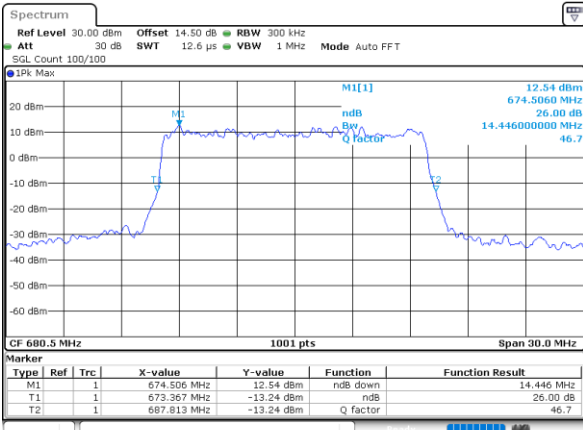

Date: 29_APR_2022 13:18:36

LTE Band 71

Lowest Channel / 15MHz / 64QAM

Date: 29_APR.2022 13:46:03

Lowest Channel / 20MHz / 64QAM

Date: 29_APR.2022 14:19:52

Middle Channel / 15MHz / 64QAM

Date: 29_APR.2022 13:50:37

Middle Channel / 20MHz / 64QAM

Date: 29_APR.2022 14:24:27

Highest Channel / 15MHz / 64QAM

Date: 29_APR.2022 13:52:26

Highest Channel / 20MHz / 64QAM

Date: 29_APR.2022 14:26:16

Occupied Bandwidth

Mode	LTE Band 71 : 99%OBW(MHz)											
BW	1.4MHz		3MHz		5MHz		10MHz		15MHz		20MHz	
Mod.	QPSK	16QAM	QPSK	16QAM	QPSK	16QAM	QPSK	16QAM	QPSK	16QAM	QPSK	16QAM
Lowest CH	-	-	-	-	4.53	4.48	9.03	9.03	13.43	13.49	17.86	17.86
Middle CH	-	-	-	-	4.52	4.50	9.03	9.11	13.40	13.43	17.86	17.94
Highest CH	-	-	-	-	4.50	4.52	9.03	9.07	13.49	13.40	17.86	17.86
Mode	LTE Band 71 : 99%OBW(MHz)											
BW	1.4MHz		3MHz		5MHz		10MHz		15MHz		20MHz	
Mod.	64QAM		64QAM		64QAM		64QAM		64QAM		64QAM	
Lowest CH	-	-	-	-	4.49	-	9.01	-	13.40	-	17.90	-
Middle CH	-	-	-	-	4.51	-	9.05	-	13.46	-	17.82	-
Highest CH	-	-	-	-	4.50	-	9.05	-	13.49	-	17.86	-