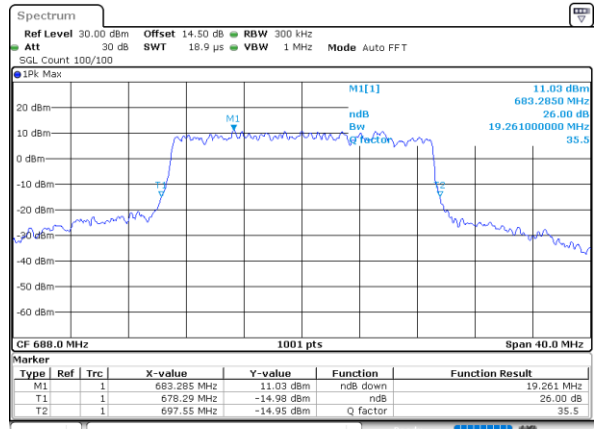

Middle Channel / 20MHz / 64QAM

Date: 29_APR.2022 14:24:27

Highest Channel / 15MHz / 64QAM

Date: 29_APR.2022 13:52:26

Highest Channel / 20MHz / 64QAM

Date: 29_APR.2022 14:26:16

Occupied Bandwidth

Mode	LTE Band 71 : 99%OBW(MHz)											
BW	1.4MHz		3MHz		5MHz		10MHz		15MHz		20MHz	
Mod.	QPSK	16QAM	QPSK	16QAM	QPSK	16QAM	QPSK	16QAM	QPSK	16QAM	QPSK	16QAM
Lowest CH	-	-	-	-	4.53	4.48	9.03	9.03	13.43	13.49	17.86	17.86
Middle CH	-	-	-	-	4.52	4.50	9.03	9.11	13.40	13.43	17.86	17.94
Highest CH	-	-	-	-	4.50	4.52	9.03	9.07	13.49	13.40	17.86	17.86
Mode	LTE Band 71 : 99%OBW(MHz)											
BW	1.4MHz		3MHz		5MHz		10MHz		15MHz		20MHz	
Mod.	64QAM		64QAM		64QAM		64QAM		64QAM		64QAM	
Lowest CH	-	-	-	-	4.49	-	9.01	-	13.40	-	17.90	-
Middle CH	-	-	-	-	4.51	-	9.05	-	13.46	-	17.82	-
Highest CH	-	-	-	-	4.50	-	9.05	-	13.49	-	17.86	-

LTE Band 71

Lowest Channel / 5MHz / QPSK

Date: 29_APR.2022 12:15:15

Lowest Channel / 5MHz / 16QAM

Date: 29_APR.2022 12:15:39

Middle Channel / 5MHz / QPSK

Date: 29_APR.2022 12:24:42

Middle Channel / 5MHz / 16QAM