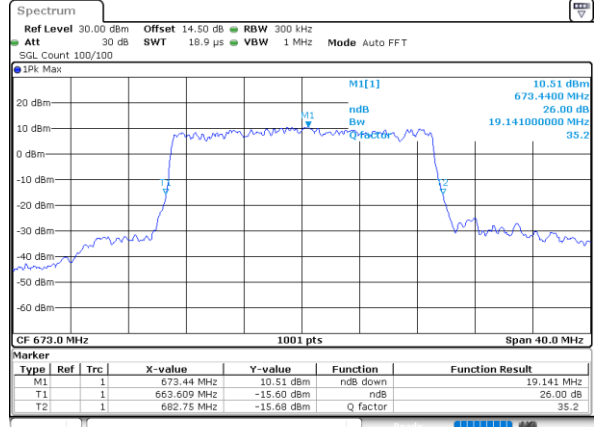

Date: 29_APR_2022 13:18:36

LTE Band 71

Lowest Channel / 15MHz / 64QAM

Date: 29_APR.2022 13:46:03

Lowest Channel / 20MHz / 64QAM

Date: 29_APR.2022 14:19:52

Middle Channel / 15MHz / 64QAM

Date: 29_APR.2022 13:50:37

Middle Channel / 20MHz / 64QAM

Date: 29_APR.2022 14:24:27

Highest Channel / 15MHz / 64QAM

Date: 29_APR.2022 13:52:26

Highest Channel / 20MHz / 64QAM

Date: 29_APR.2022 14:26:16

Occupied Bandwidth

Mode	LTE Band 71 : 99%OBW(MHz)											
BW	1.4MHz		3MHz		5MHz		10MHz		15MHz		20MHz	
Mod.	QPSK	16QAM	QPSK	16QAM	QPSK	16QAM	QPSK	16QAM	QPSK	16QAM	QPSK	16QAM
Lowest CH	-	-	-	-	4.53	4.48	9.03	9.03	13.43	13.49	17.86	17.86
Middle CH	-	-	-	-	4.52	4.50	9.03	9.11	13.40	13.43	17.86	17.94
Highest CH	-	-	-	-	4.50	4.52	9.03	9.07	13.49	13.40	17.86	17.86
Mode	LTE Band 71 : 99%OBW(MHz)											
BW	1.4MHz		3MHz		5MHz		10MHz		15MHz		20MHz	
Mod.	64QAM		64QAM		64QAM		64QAM		64QAM		64QAM	
Lowest CH	-	-	-	-	4.49	-	9.01	-	13.40	-	17.90	-
Middle CH	-	-	-	-	4.51	-	9.05	-	13.46	-	17.82	-
Highest CH	-	-	-	-	4.50	-	9.05	-	13.49	-	17.86	-