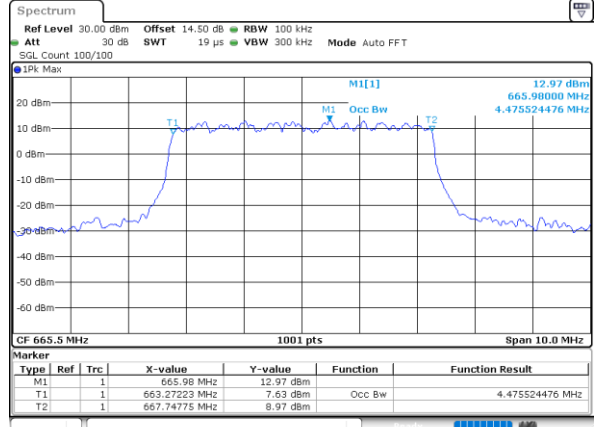

Middle Channel / 20MHz / 64QAM

Date: 29_APR.2022 14:24:27

Highest Channel / 15MHz / 64QAM

Date: 29_APR.2022 13:52:26

Highest Channel / 20MHz / 64QAM

Date: 29_APR.2022 14:26:16

Occupied Bandwidth

Mode	LTE Band 71 : 99%OBW(MHz)											
BW	1.4MHz		3MHz		5MHz		10MHz		15MHz		20MHz	
Mod.	QPSK	16QAM	QPSK	16QAM	QPSK	16QAM	QPSK	16QAM	QPSK	16QAM	QPSK	16QAM
Lowest CH	-	-	-	-	4.53	4.48	9.03	9.03	13.43	13.49	17.86	17.86
Middle CH	-	-	-	-	4.52	4.50	9.03	9.11	13.40	13.43	17.86	17.94
Highest CH	-	-	-	-	4.50	4.52	9.03	9.07	13.49	13.40	17.86	17.86
Mode	LTE Band 71 : 99%OBW(MHz)											
BW	1.4MHz		3MHz		5MHz		10MHz		15MHz		20MHz	
Mod.	64QAM		64QAM		64QAM		64QAM		64QAM		64QAM	
Lowest CH	-	-	-	-	4.49	-	9.01	-	13.40	-	17.90	-
Middle CH	-	-	-	-	4.51	-	9.05	-	13.46	-	17.82	-
Highest CH	-	-	-	-	4.50	-	9.05	-	13.49	-	17.86	-

LTE Band 71

Lowest Channel / 5MHz / QPSK

Date: 29_APR.2022 12:15:15

Lowest Channel / 5MHz / 16QAM

Date: 29_APR.2022 12:15:39

Middle Channel / 5MHz / QPSK

Date: 29_APR.2022 12:24:42

Middle Channel / 5MHz / 16QAM