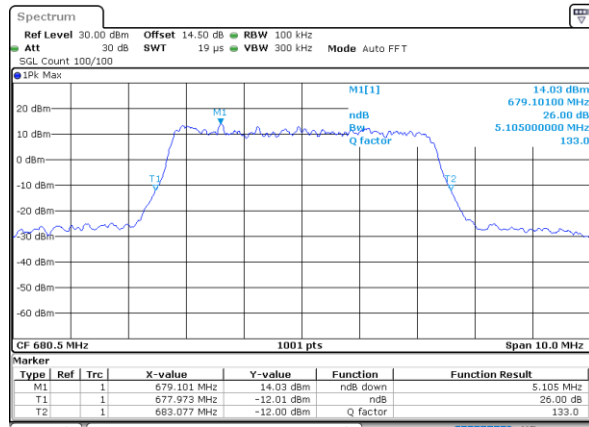

Mode	LTE Band 71 : 26dB BW(MHz)											
BW	1.4MHz		3MHz		5MHz		10MHz		15MHz		20MHz	
Mod.	QPSK	16QAM	QPSK	16QAM	QPSK	16QAM	QPSK	16QAM	QPSK	16QAM	QPSK	16QAM
Lowest CH	-	-	-	-	4.96	4.94	9.65	9.87	14.45	14.72	18.90	18.98
Middle CH	-	-	-	-	5.04	5.11	9.99	9.81	14.48	14.42	18.82	19.54
Highest CH	-	-	-	-	5.02	4.93	9.83	10.25	14.51	14.42	19.34	18.78
Mode	LTE Band 71 : 26dB BW(MHz)											
BW	1.4MHz		3MHz		5MHz		10MHz		15MHz		20MHz	
Mod.	64QAM		64QAM		64QAM		64QAM		64QAM		64QAM	
Lowest CH	-	-	-	-	5.03	-	10.07	-	14.48	-	19.14	-
Middle CH	-	-	-	-	5.05	-	9.99	-	14.45	-	18.94	-
Highest CH	-	-	-	-	5.02	-	9.81	-	14.63	-	19.26	-

LTE Band 71

Lowest Channel / 5MHz / QPSK

Date: 29_APR.2022 12:16:02

Lowest Channel / 5MHz / 16QAM

Date: 29_APR.2022 12:16:26

Middle Channel / 5MHz / QPSK

Date: 29_APR.2022 12:25:28

Middle Channel / 5MHz / 16QAM

Date: 29_APR.2022 12:25:52

Highest Channel / 5MHz / QPSK

Date: 29_APR.2022 12:29:24

Highest Channel / 5MHz / 16QAM

Date: 29_APR.2022 12:29:48

LTE Band 71

Lowest Channel / 10MHz / QPSK

Date: 29_APR.2022 12:49:56