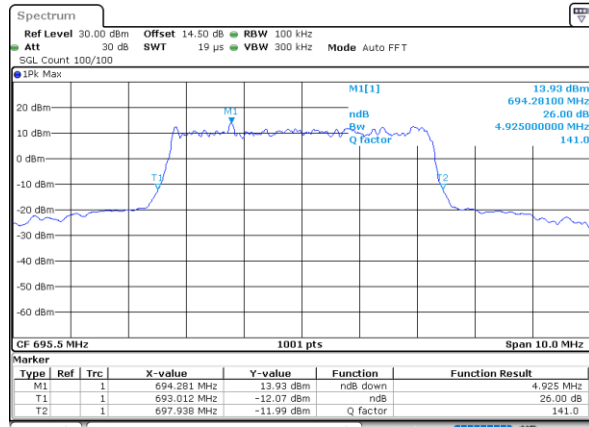

Mode	LTE Band 71 : 26dB BW(MHz)											
BW	1.4MHz		3MHz		5MHz		10MHz		15MHz		20MHz	
Mod.	QPSK	16QAM	QPSK	16QAM	QPSK	16QAM	QPSK	16QAM	QPSK	16QAM	QPSK	16QAM
Lowest CH	-	-	-	-	4.96	4.94	9.65	9.87	14.45	14.72	18.90	18.98
Middle CH	-	-	-	-	5.04	5.11	9.99	9.81	14.48	14.42	18.82	19.54
Highest CH	-	-	-	-	5.02	4.93	9.83	10.25	14.51	14.42	19.34	18.78
Mode	LTE Band 71 : 26dB BW(MHz)											
BW	1.4MHz		3MHz		5MHz		10MHz		15MHz		20MHz	
Mod.	64QAM		64QAM		64QAM		64QAM		64QAM		64QAM	
Lowest CH	-	-	-	-	5.03	-	10.07	-	14.48	-	19.14	-
Middle CH	-	-	-	-	5.05	-	9.99	-	14.45	-	18.94	-
Highest CH	-	-	-	-	5.02	-	9.81	-	14.63	-	19.26	-

LTE Band 71

Lowest Channel / 5MHz / QPSK

Date: 29_APR.2022 12:16:02

Lowest Channel / 5MHz / 16QAM

Date: 29_APR.2022 12:16:26

Middle Channel / 5MHz / QPSK

Date: 29_APR.2022 12:25:28

Middle Channel / 5MHz / 16QAM

Date: 29_APR.2022 12:25:52

Highest Channel / 5MHz / QPSK

Date: 29_APR.2022 12:29:24

Highest Channel / 5MHz / 16QAM

Date: 29_APR.2022 12:29:48

LTE Band 71

Lowest Channel / 10MHz / QPSK

Date: 29_APR.2022 12:49:56