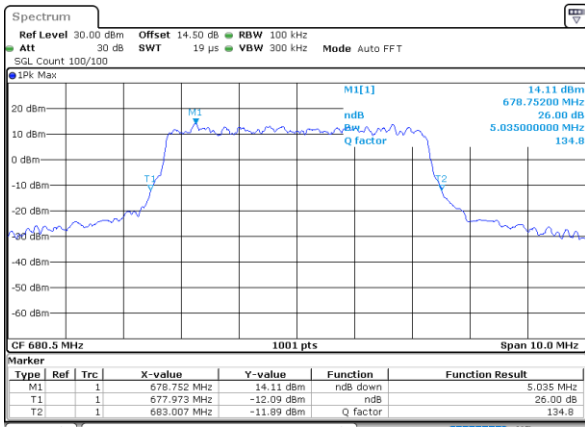

Mode	LTE Band 71 : 26dB BW(MHz)											
BW	1.4MHz		3MHz		5MHz		10MHz		15MHz		20MHz	
Mod.	QPSK	16QAM	QPSK	16QAM	QPSK	16QAM	QPSK	16QAM	QPSK	16QAM	QPSK	16QAM
Lowest CH	-	-	-	-	4.96	4.94	9.65	9.87	14.45	14.72	18.90	18.98
Middle CH	-	-	-	-	5.04	5.11	9.99	9.81	14.48	14.42	18.82	19.54
Highest CH	-	-	-	-	5.02	4.93	9.83	10.25	14.51	14.42	19.34	18.78
Mode	LTE Band 71 : 26dB BW(MHz)											
BW	1.4MHz		3MHz		5MHz		10MHz		15MHz		20MHz	
Mod.	64QAM		64QAM		64QAM		64QAM		64QAM		64QAM	
Lowest CH	-	-	-	-	5.03	-	10.07	-	14.48	-	19.14	-
Middle CH	-	-	-	-	5.05	-	9.99	-	14.45	-	18.94	-
Highest CH	-	-	-	-	5.02	-	9.81	-	14.63	-	19.26	-

LTE Band 71

Lowest Channel / 5MHz / QPSK

Date: 29_APR.2022 12:16:02

Lowest Channel / 5MHz / 16QAM

Date: 29_APR.2022 12:16:26

Middle Channel / 5MHz / QPSK

Date: 29_APR.2022 12:25:28

Middle Channel / 5MHz / 16QAM

Date: 29_APR.2022 12:25:52

Highest Channel / 5MHz / QPSK

Date: 29_APR.2022 12:29:24

Highest Channel / 5MHz / 16QAM

Date: 29_APR.2022 12:29:48

LTE Band 71

Lowest Channel / 10MHz / QPSK

Date: 29_APR.2022 12:49:56