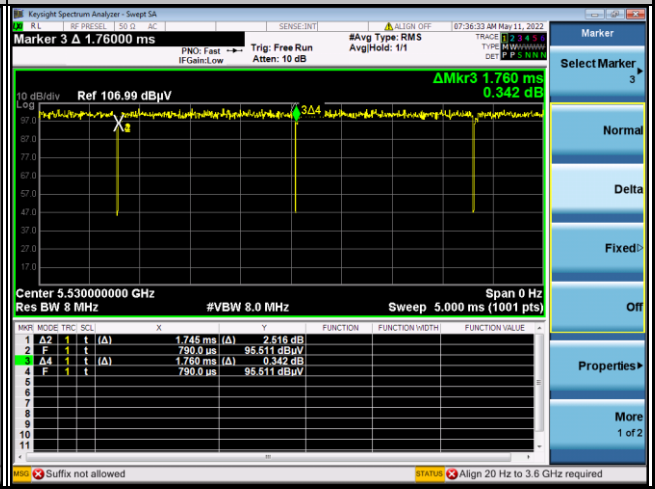

5GHz 802.11ax HE40 484 RU

5GHz 802.11ax HE80 Full RU

5GHz 802.11ax HE80 484 RU

5GHz 802.11ax HE80 996 RU

MIMO <Ant. 5+6>

5GHz 802.11ax HE40 484 RU

5GHz 802.11ax HE80 Full RU

5GHz 802.11ax HE80 484 RU

5GHz 802.11ax HE80 996 RU