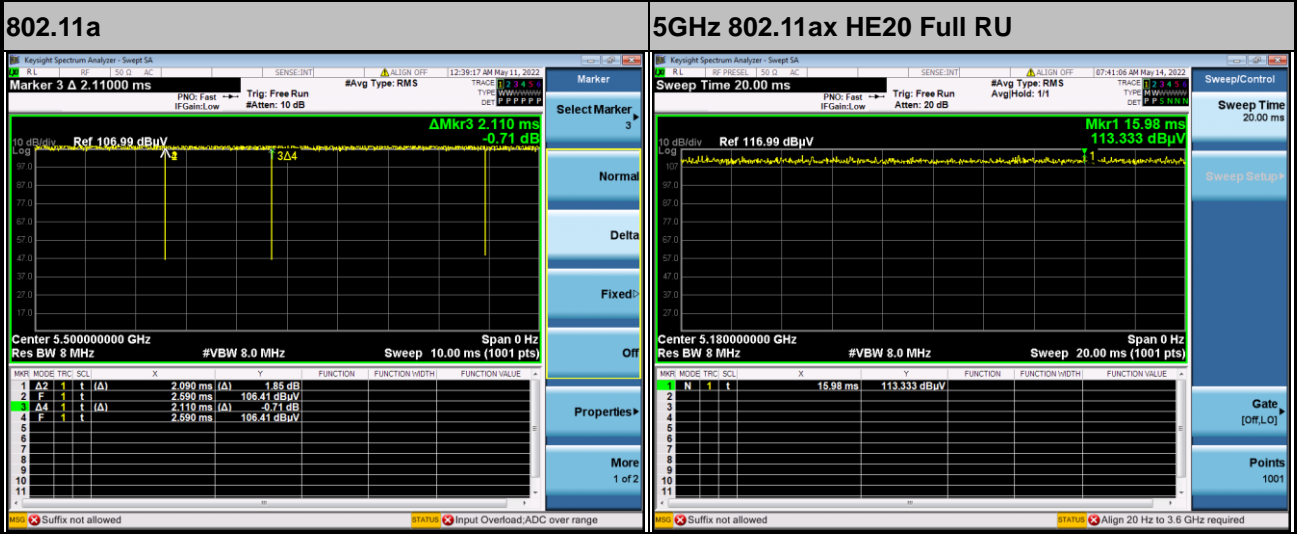

5GHz 802.11ax HE40 484 RU

5GHz 802.11ax HE80 Full RU

5GHz 802.11ax HE80 484 RU

5GHz 802.11ax HE80 996 RU

MIMO <Ant. 5+6>

5GHz 802.11ax HE40 484 RU

5GHz 802.11ax HE80 Full RU

5GHz 802.11ax HE80 484 RU

5GHz 802.11ax HE80 996 RU