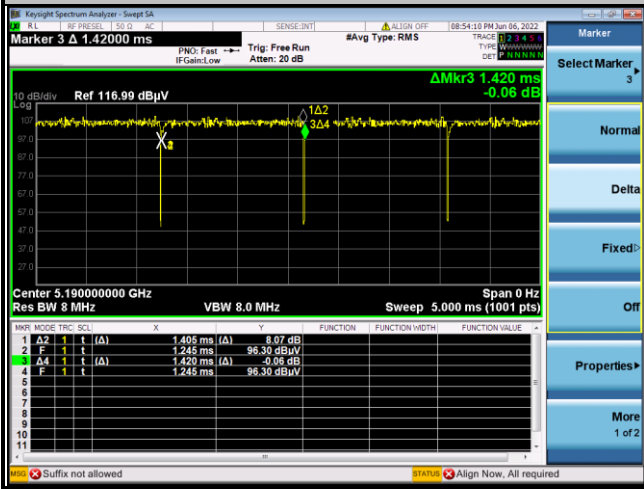

5GHz 802.11ax HE40 484 RU

5GHz 802.11ax HE80 Full RU

5GHz 802.11ax HE80 484 RU

5GHz 802.11ax HE80 996 RU

MIMO <Ant. 5+6>

5GHz 802.11ax HE40 484 RU

5GHz 802.11ax HE80 Full RU

5GHz 802.11ax HE80 484 RU

5GHz 802.11ax HE80 996 RU