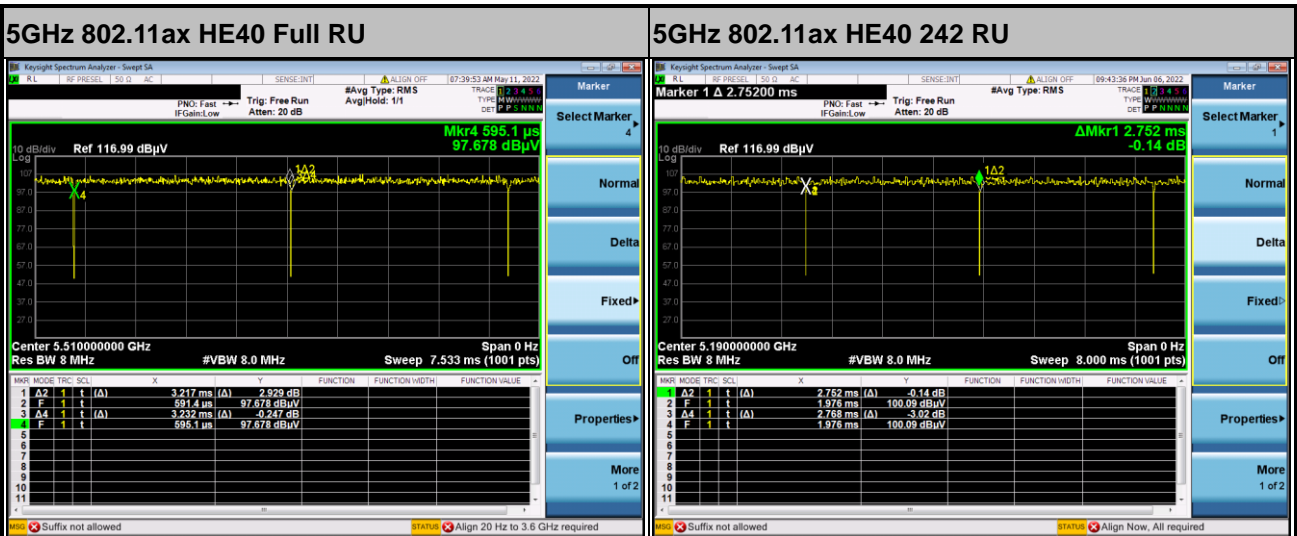

5GHz 802.11ax HE40 484 RU

5GHz 802.11ax HE80 Full RU

5GHz 802.11ax HE80 484 RU

5GHz 802.11ax HE80 996 RU

MIMO <Ant. 5+6>

5GHz 802.11ax HE40 484 RU

5GHz 802.11ax HE80 Full RU

5GHz 802.11ax HE80 484 RU

5GHz 802.11ax HE80 996 RU