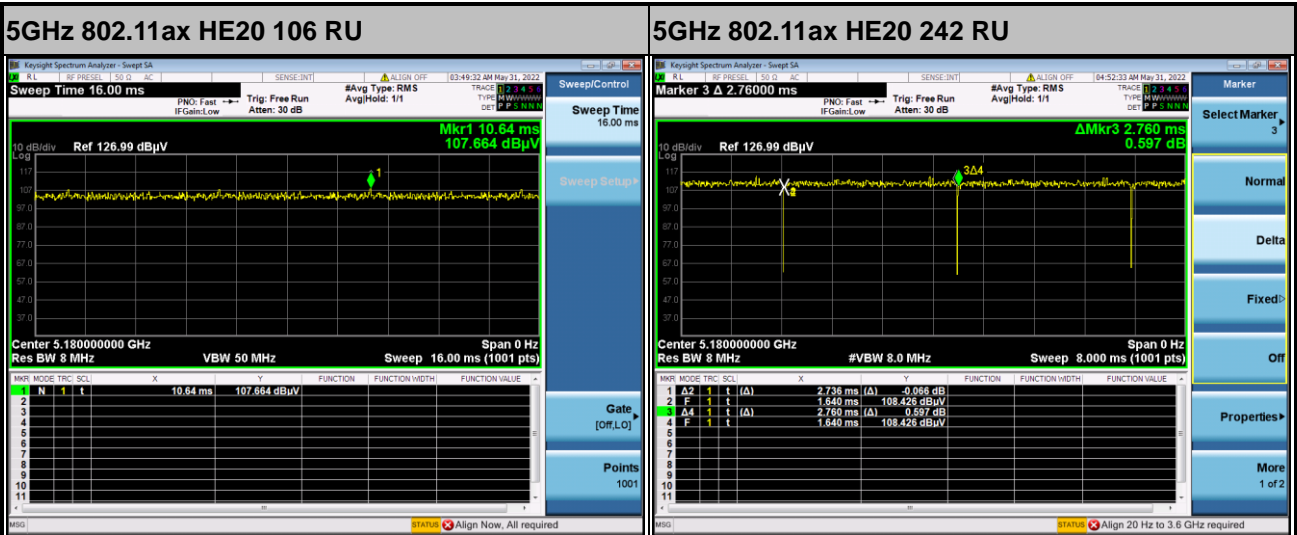

5GHz 802.11ax HE40 484 RU

5GHz 802.11ax HE80 Full RU

5GHz 802.11ax HE80 484 RU

5GHz 802.11ax HE80 996 RU

MIMO <Ant. 5+6>

5GHz 802.11ax HE40 484 RU

5GHz 802.11ax HE80 Full RU

5GHz 802.11ax HE80 484 RU

5GHz 802.11ax HE80 996 RU