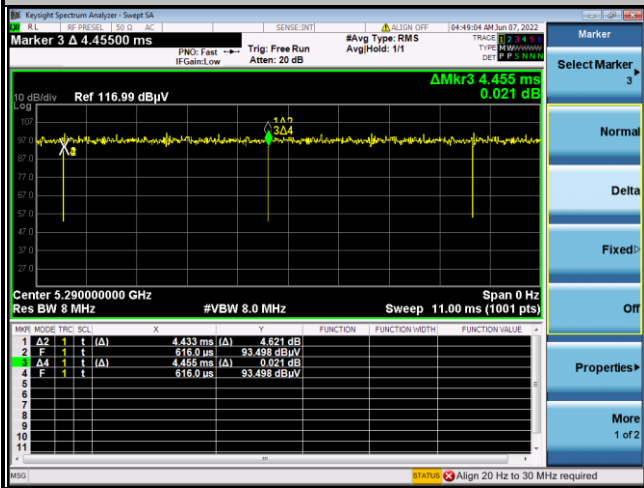

5GHz 802.11ax HE40 484 RU

5GHz 802.11ax HE80 Full RU

5GHz 802.11ax HE80 484 RU

5GHz 802.11ax HE80 996 RU

MIMO <Ant. 5+6>

5GHz 802.11ax HE40 484 RU

5GHz 802.11ax HE80 Full RU

5GHz 802.11ax HE80 484 RU

5GHz 802.11ax HE80 996 RU