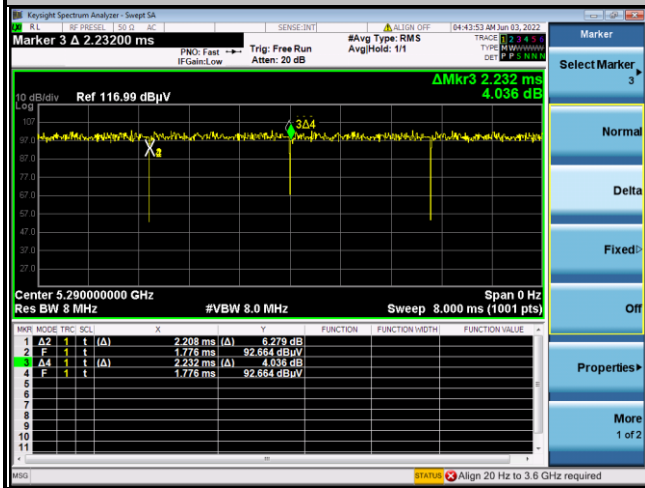

5GHz 802.11ax HE40 484 RU

5GHz 802.11ax HE80 Full RU

5GHz 802.11ax HE80 484 RU

5GHz 802.11ax HE80 996 RU

MIMO <Ant. 5+6>

5GHz 802.11ax HE40 484 RU

5GHz 802.11ax HE80 Full RU

5GHz 802.11ax HE80 484 RU

5GHz 802.11ax HE80 996 RU