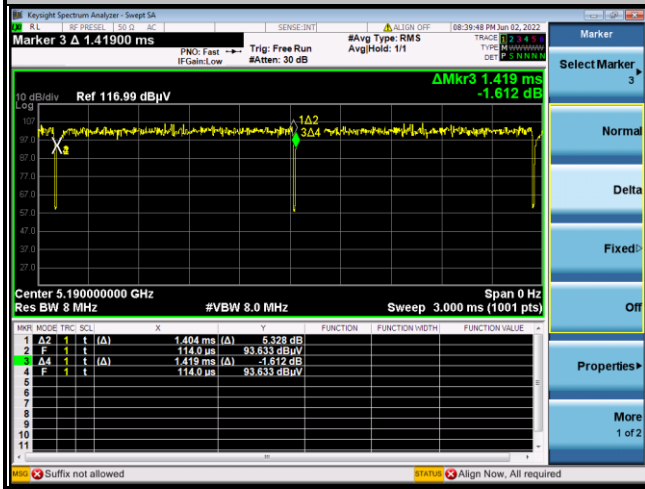

5GHz 802.11ax HE40 484 RU

5GHz 802.11ax HE80 Full RU

5GHz 802.11ax HE80 484 RU

5GHz 802.11ax HE80 996 RU

MIMO <Ant. 5+6>

5GHz 802.11ax HE40 484 RU

5GHz 802.11ax HE80 Full RU

5GHz 802.11ax HE80 484 RU

5GHz 802.11ax HE80 996 RU