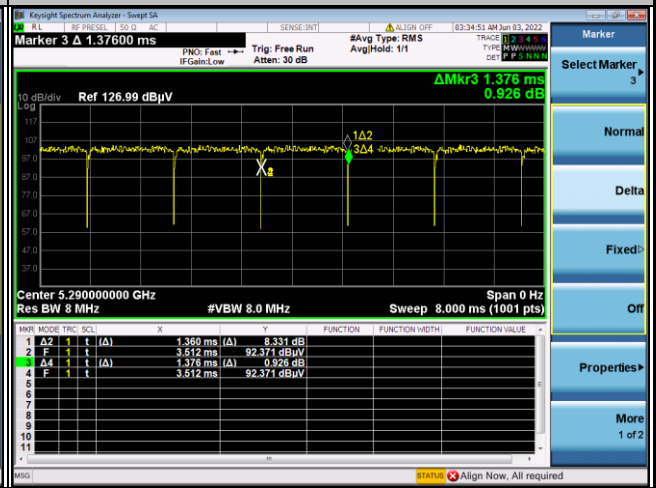

5GHz 802.11ax HE40 484 RU

5GHz 802.11ax HE80 Full RU

5GHz 802.11ax HE80 484 RU

5GHz 802.11ax HE80 996 RU

MIMO <Ant. 5+6>

5GHz 802.11ax HE40 484 RU

5GHz 802.11ax HE80 Full RU

5GHz 802.11ax HE80 484 RU

5GHz 802.11ax HE80 996 RU