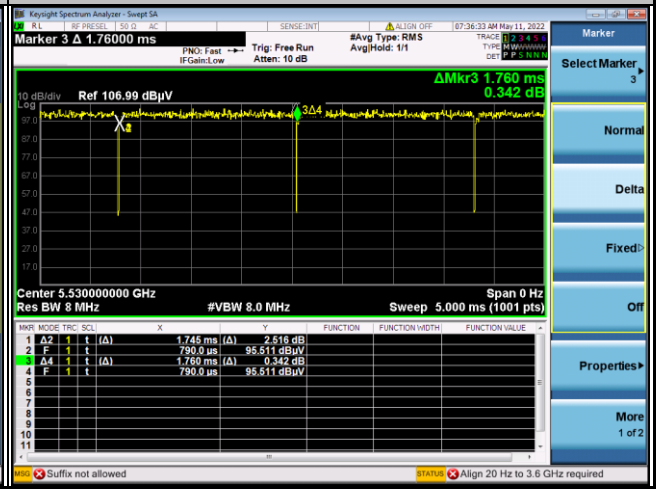

5GHz 802.11ax HE40 484 RU

5GHz 802.11ax HE80 Full RU

5GHz 802.11ax HE80 484 RU

5GHz 802.11ax HE80 996 RU

MIMO <Ant. 5+6>

5GHz 802.11ax HE40 484 RU

5GHz 802.11ax HE80 Full RU

5GHz 802.11ax HE80 484 RU

5GHz 802.11ax HE80 996 RU